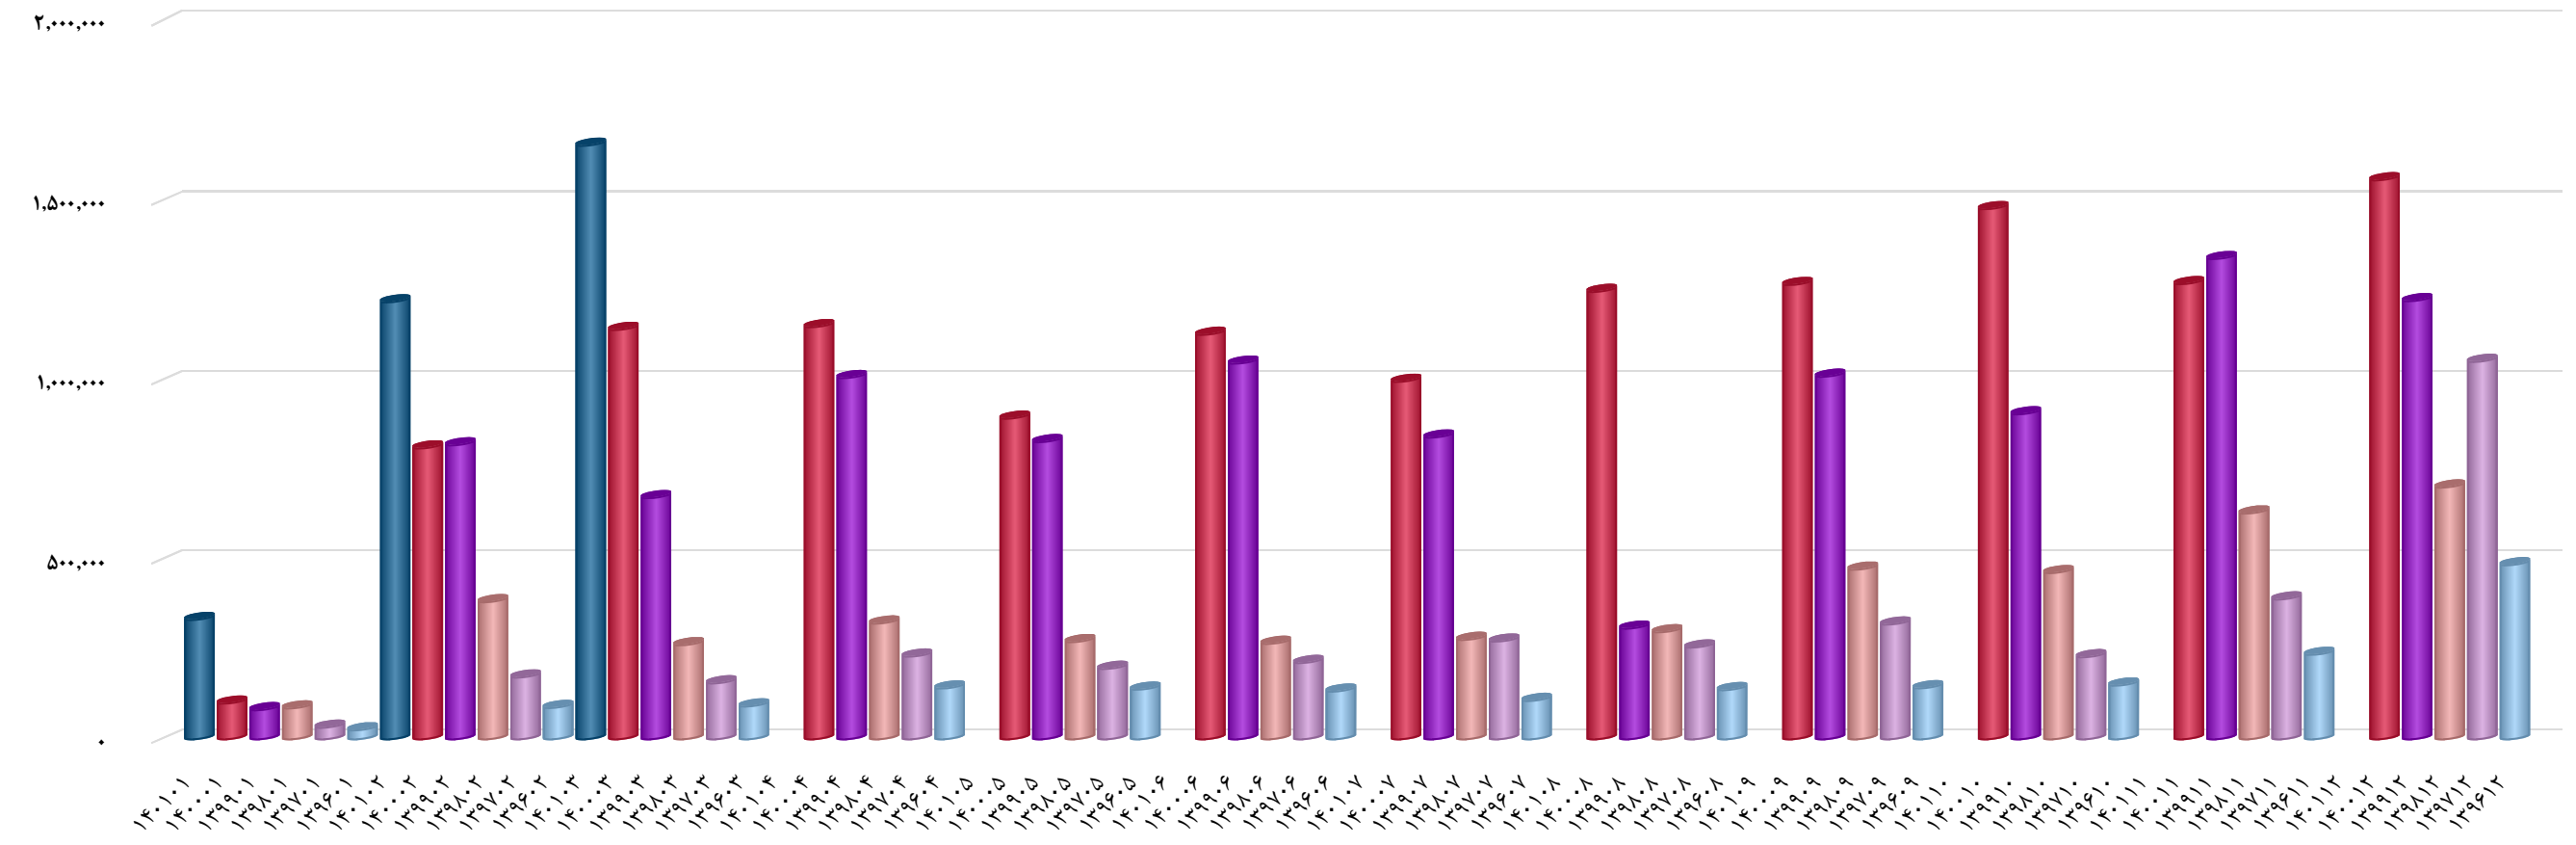

تاریخ آخرین اطلاعات
۱۴۰۱/۰۵/۰۴

نمودار میزان فروش پارس خزر (لخزر)

www.hamyarsarmaye.com

سال مالی این سهم اسفند ماه است

نمودار میزان فروش پارس خزر
در ماههای مختلف میلیون ریال
تهیه شده توسط تیم همیار - سرمایه

تاریخ آخرین اطلاعات
۱۴۰۱/۰۵/۰۴

نمودار میزان فروش صنایع سرما آفرین
ایران (لسرما)

www.hamyarsarmaye.com

*** سال مالی این سهم اسفند ماه است ***

نمودار میزان فروش صنایع سرما
آفرین ایران در ماههای مختلف
میلیون ریال - تهیه شده توسط
تیم همیار سرمایه