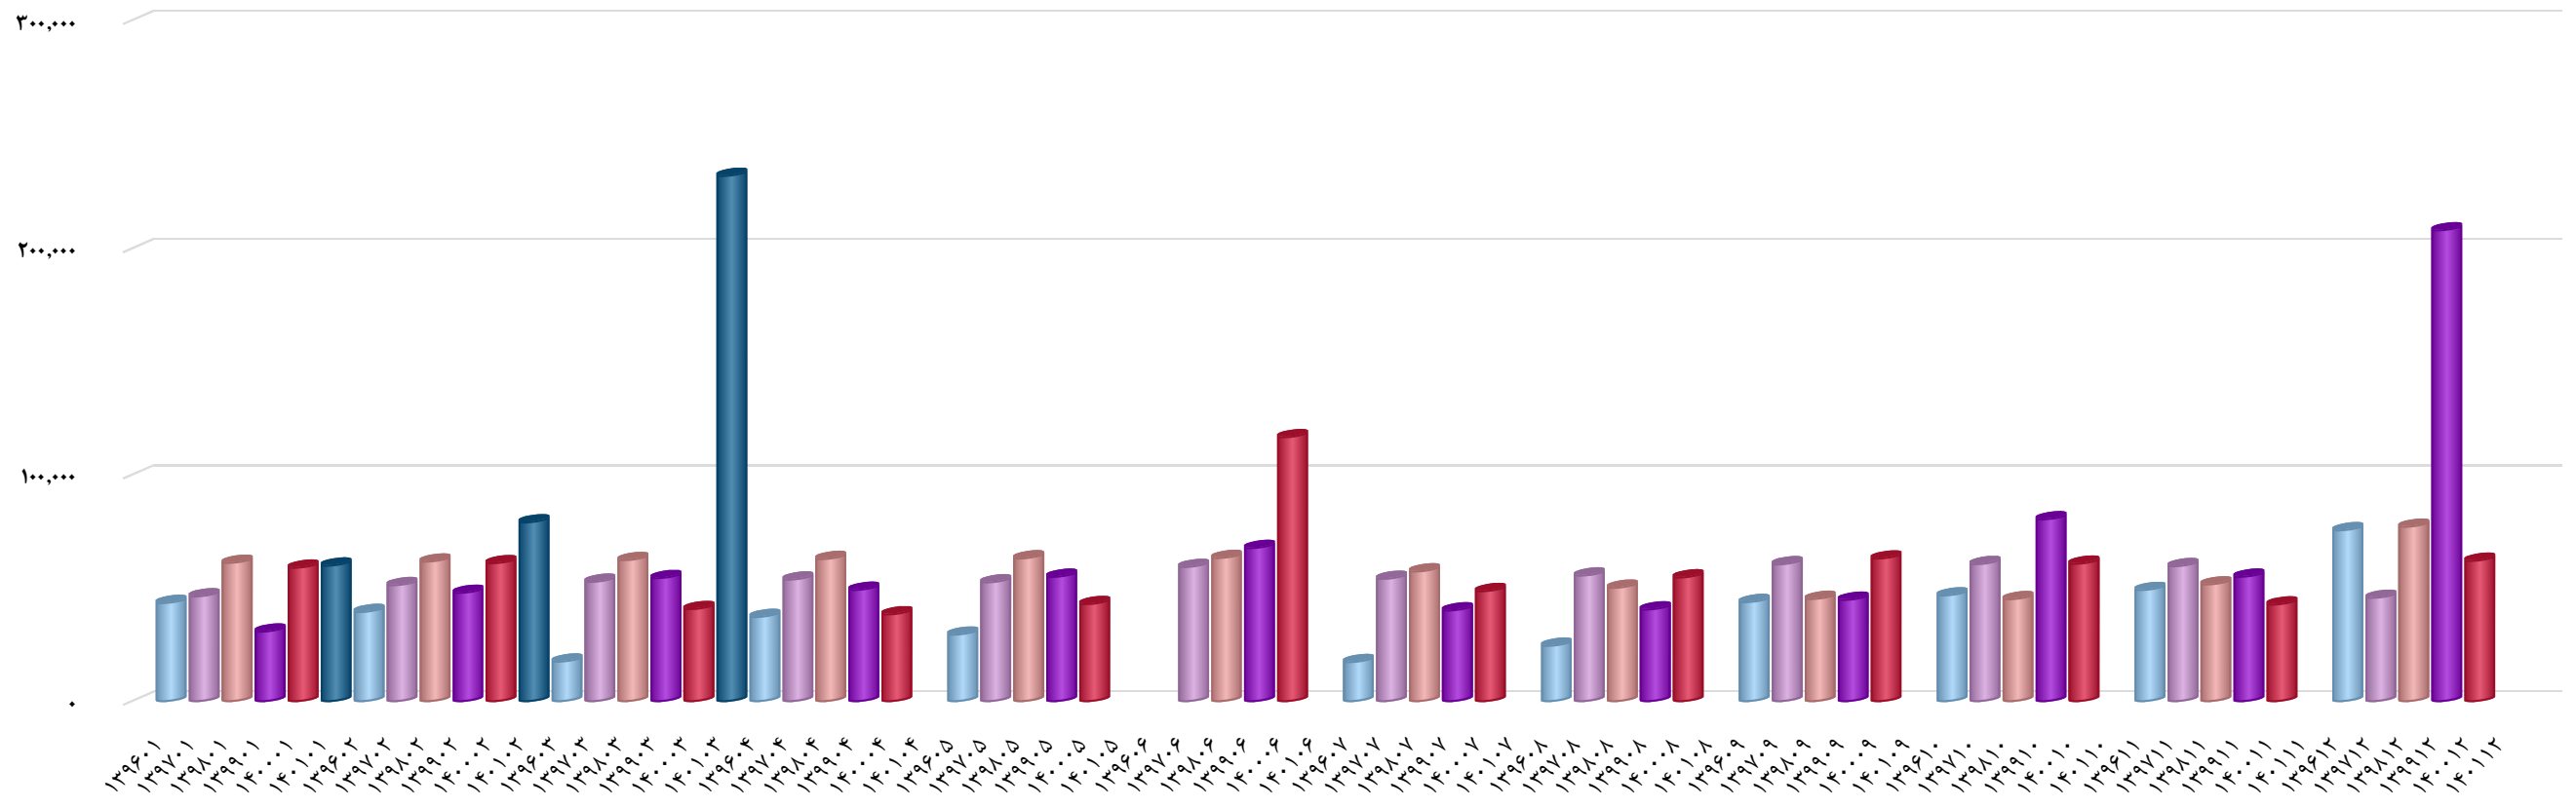

تاریخ آخرین اطلاعات
۱۴۰۱/۰۵/۰۱

نمودار میزان فروش بازرسی فنی و کنترل
خوردگی تکین کو(رتکو)

www.hamyarsarmaye.com

سال مالی این سهم اسفند ماه است

نمودار میزان فروش بازرسی
فنی و کنترل خوردگی تکین کو
در ماههای مختلف میلیون ریال
تهیه شده توسط تیم همیار
سرمایه

تاریخ آخرین اطلاعات
۱۴۰۱/۰۵/۰۱

نمودار میزان فروش گروه مینا(رمینا)
www.hamyarsarmaye.com

سال مالی این سهم فروردین ماه است