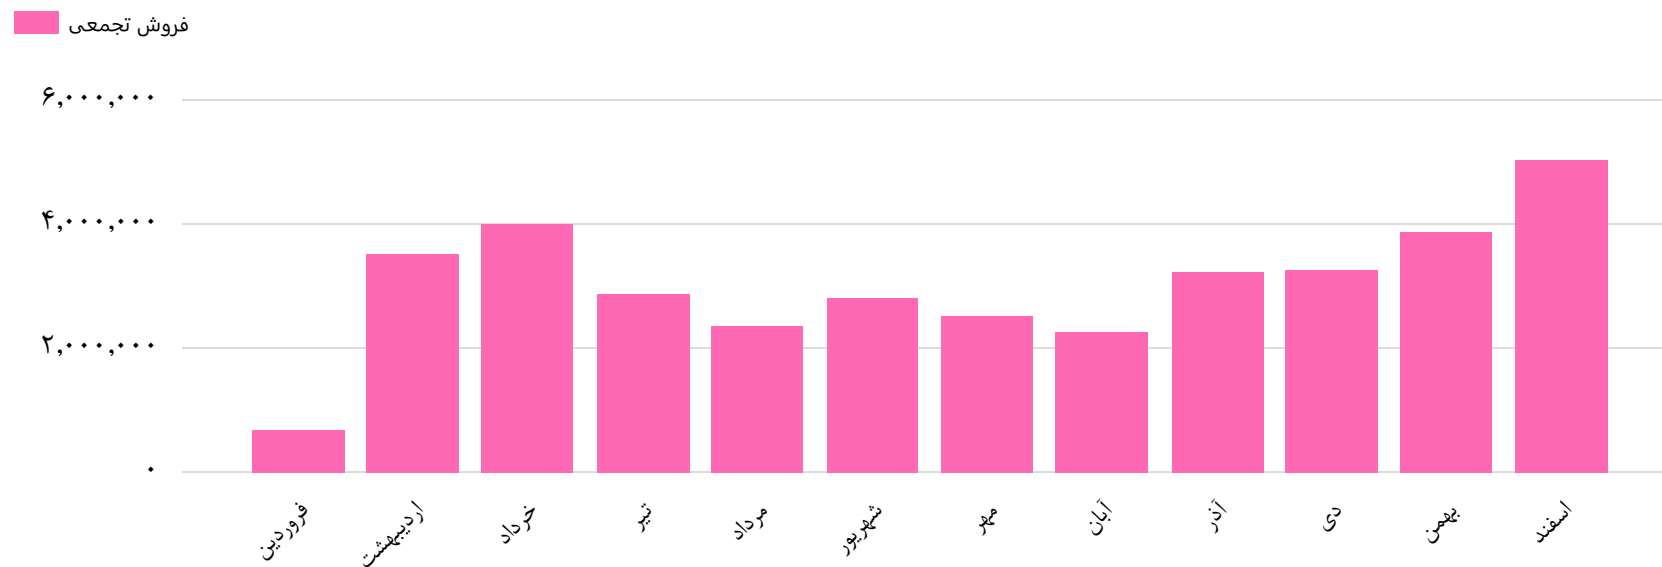

تاریخ آخرین
اطلاعات

۱۴۰۱/۰۵/۰۴

نمودار میزان فروش تجمعی پارس خزر (لخزر) در ماه
های مختلف از سال ۱۳۹۶ تا به امروز

www.hamyarsarmaye.com

*** سال مالی این سهم اسفند ماه است ***

فروش تجمعی پارس خزر در ماه های مختلف