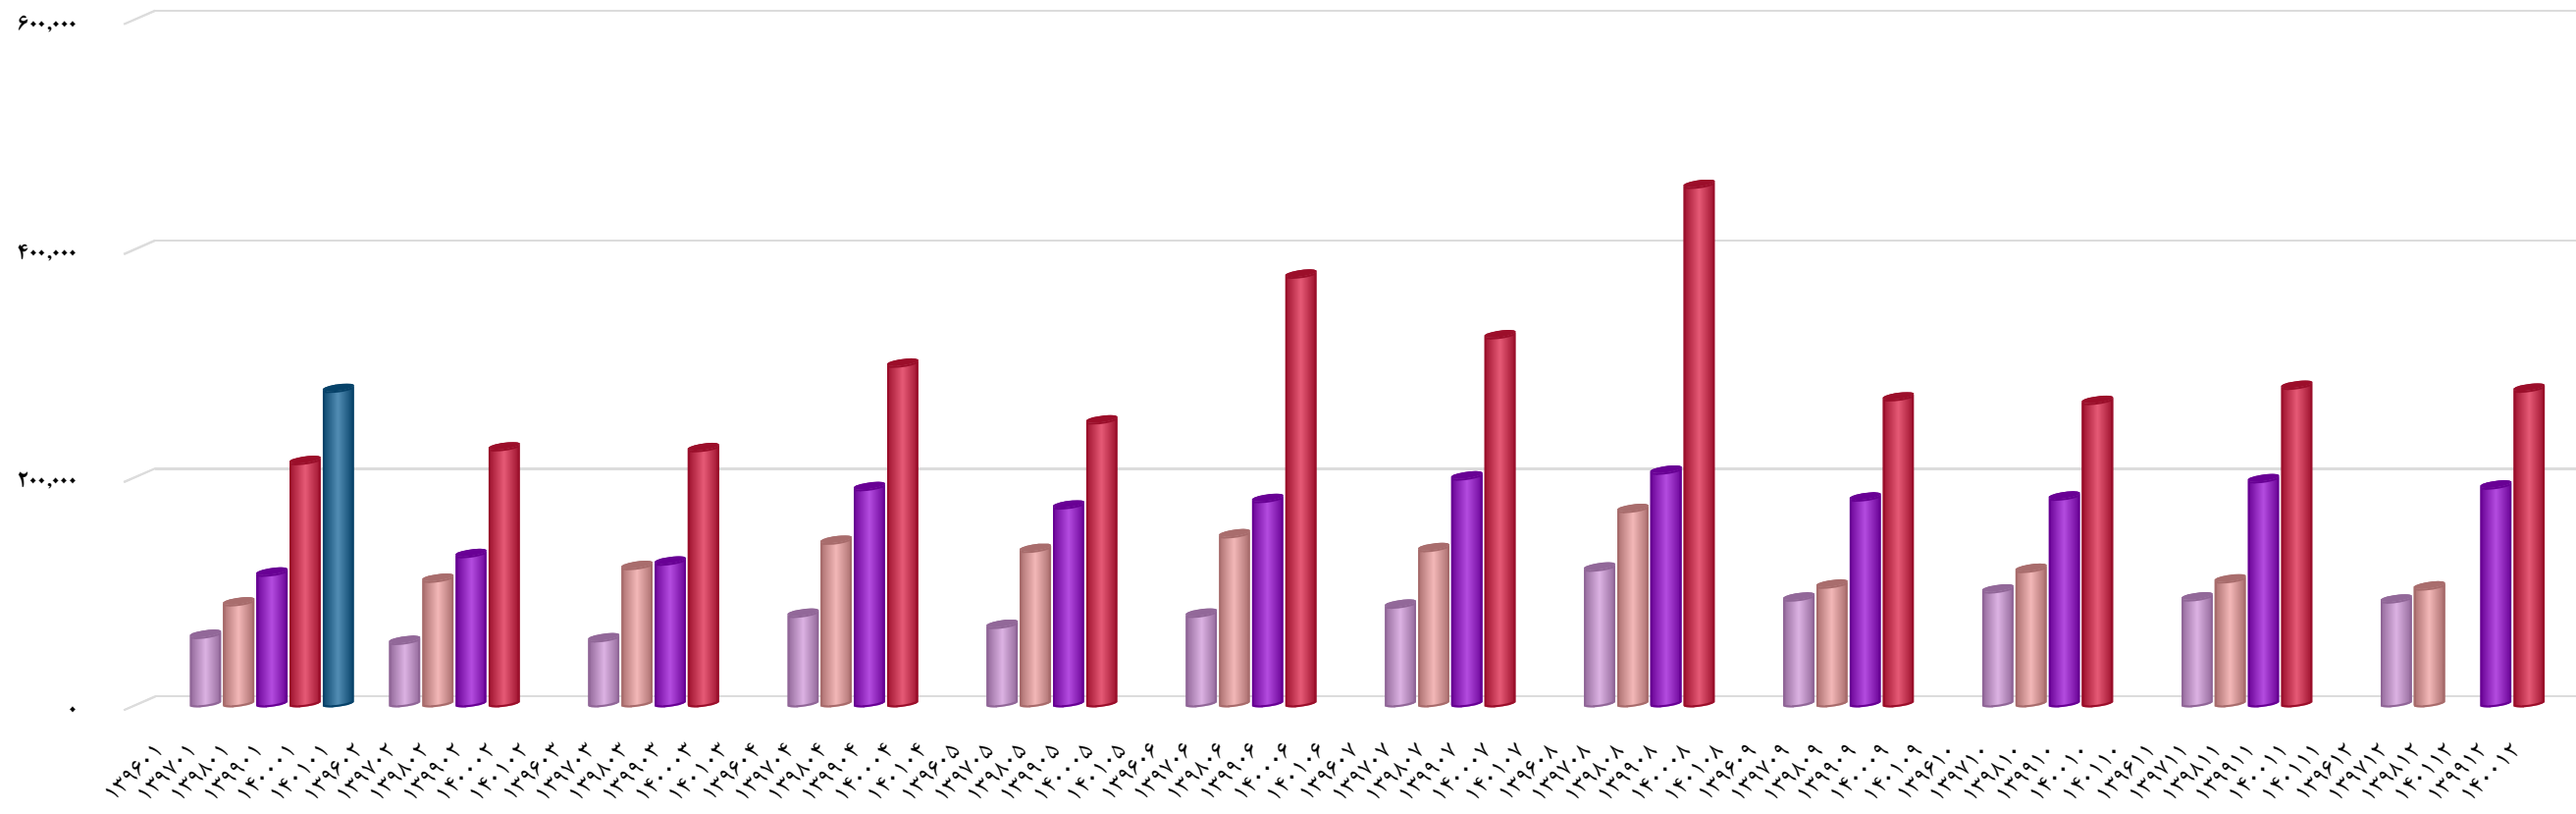

تاریخ آخرین اطلاعات
۱۴۰۱/۰۳/۰۲

نمودار میزان فروش مجتمع کشت و صنعت و دامپروری و مرغداری دشت خرمدره (زدشت)
www.hamyarsarmaye.com

*** سال مالی این سهم اسفند ماه است ***

نمودار میزان فروش مجتمع کشت و صنعت و دامپروری و مرغداری دشت خرمدره در ماههای مختلف میلیون ریال - تهیه شده توسط تیم همیار سرمایه

تاریخ آخرین اطلاعات
۱۴۰۱/۰۳/۰۲

نمودار میزان فروش کشت و صنعت شریف
آباد(زشریف)

www.hamyarsarmaye.com

*** سال مالی این سهم آذر ماه است ***

نمودار میزان فروش کشت و صنعت
شریف آباد در ماههای مختلف
میلیون ریال - تهیه شده توسط
تیم همیار سرمایه