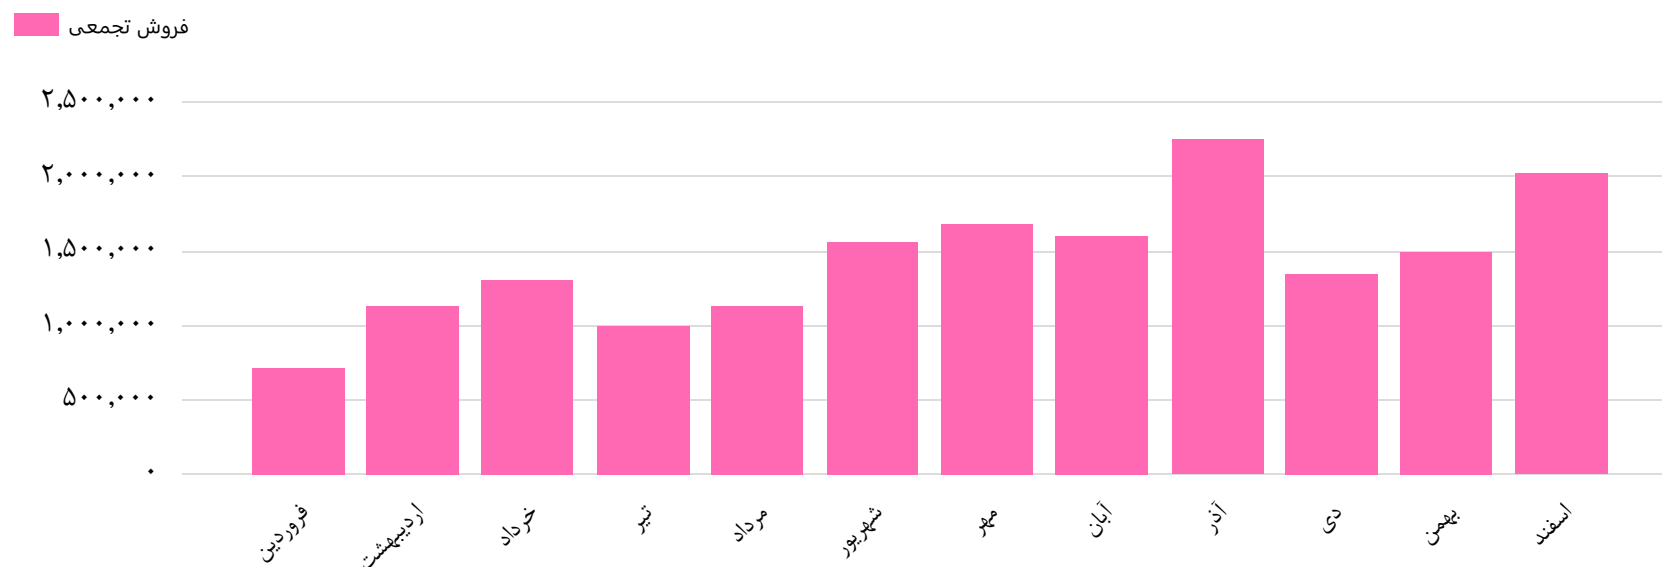

تاریخ آخرین
اطلاعات

۱۴۰۱/۰۱/۲۷

نمودار میزان فروش تجمعی دشت مرغاب (غدشت) در
ماه های مختلف از سال ۱۳۹۶ تا به امروز

www.hamyarsarmaye.com

همیار سرمایه
Hamyar Sarmaye

*** سال مالی این سهم خرداد ماه است ***

فروش تجمعی دشت مرغاب در ماه های مختلف