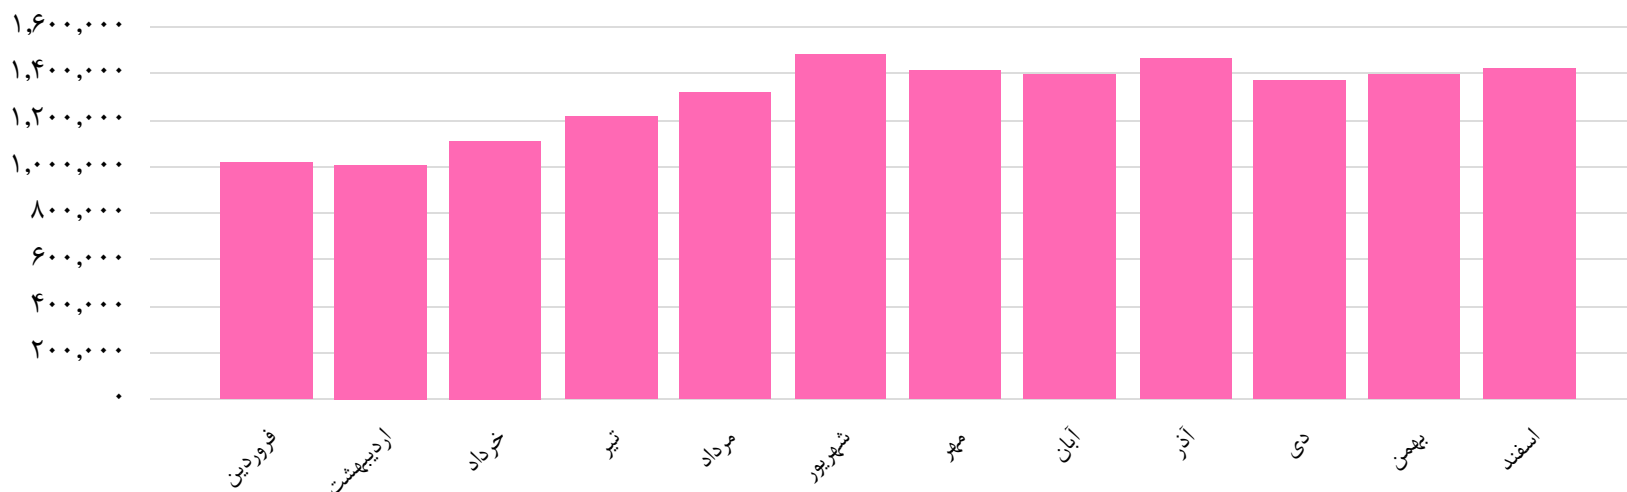

تاریخ آخرین
اطلاعات

۱۴۰۱/۰۱/۲۷

مودار میزان فروش تجمعی شیر پاستوریزه پگاه آذربایجان
غربی (غشاذر) در ماه های مختلف از سال ۱۳۹۶ تا به
امروز

www.hamyarsarmaye.com

همیار سرمایه
Hamyar Sarmaye

سال مالی این سهم اسفند ماه است

فروش تجمعی شیر پاستوریزه پگاه آذربایجان غربی در ماه های مختلف

فروش تجمعی