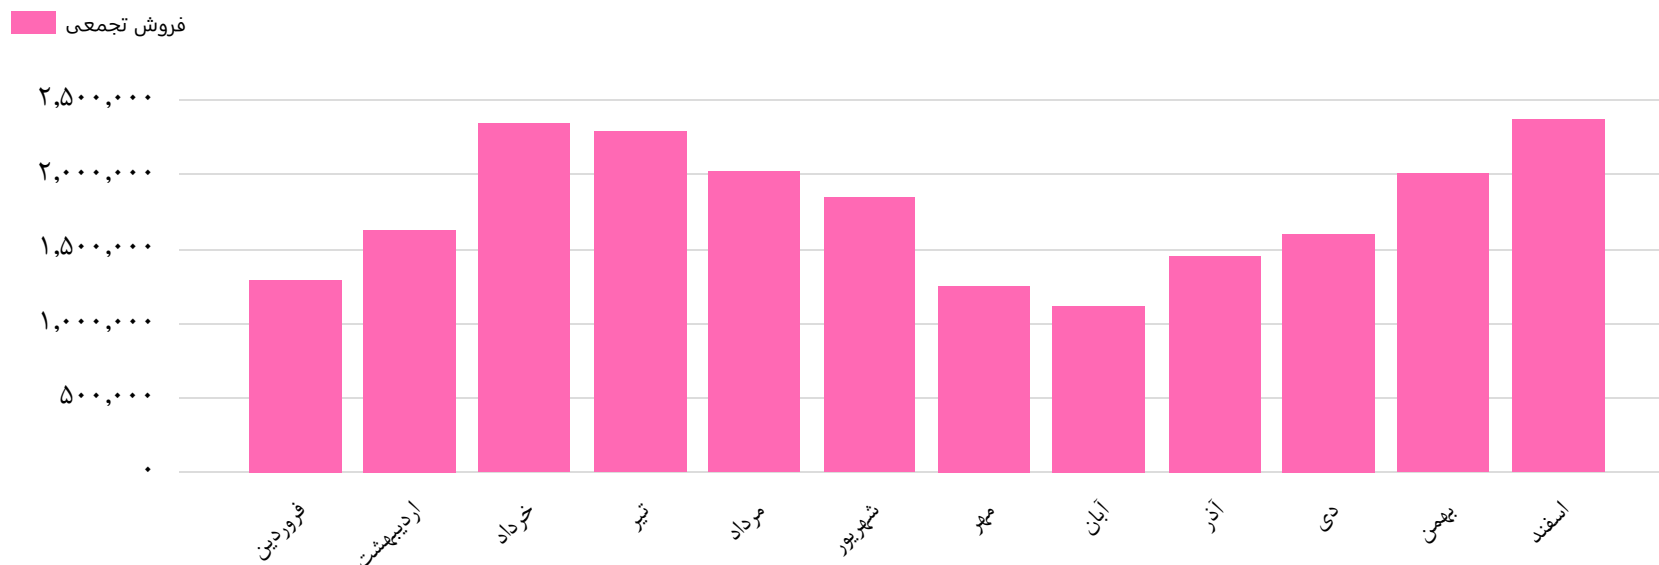

تاریخ آخرین
اطلاعات

۱۴۰۱/۰۱/۲۷

نمودار میزان فروش تجمعی پاکدیس (غدیس) در ماه های
مختلف از سال ۱۳۹۶ تا به امروز

www.hamyarsarmaye.com

*** سال مالی این سهم اسفند ماه است ***

فروش تجمعی پاکدیس در ماه های مختلف

تاریخ آخرین
اطلاعات

۱۴۰۱/۰۱/۲۷

نمودار میزان فروش تجمعی زر ماکارون (غزر) در ماه
های مختلف از سال ۱۳۹۶ تا به امروز

www.hamyarsarmaye.com

فروش تجمعی زر ماکارون در ماه های مختلف

فروش تجمعی

۶,۰۰۰,۰۰۰

۴,۰۰۰,۰۰۰

۲,۰۰۰,۰۰۰

۰

فروردین

اردیبهشت

خرداد

تیر

مرداد

شهریور