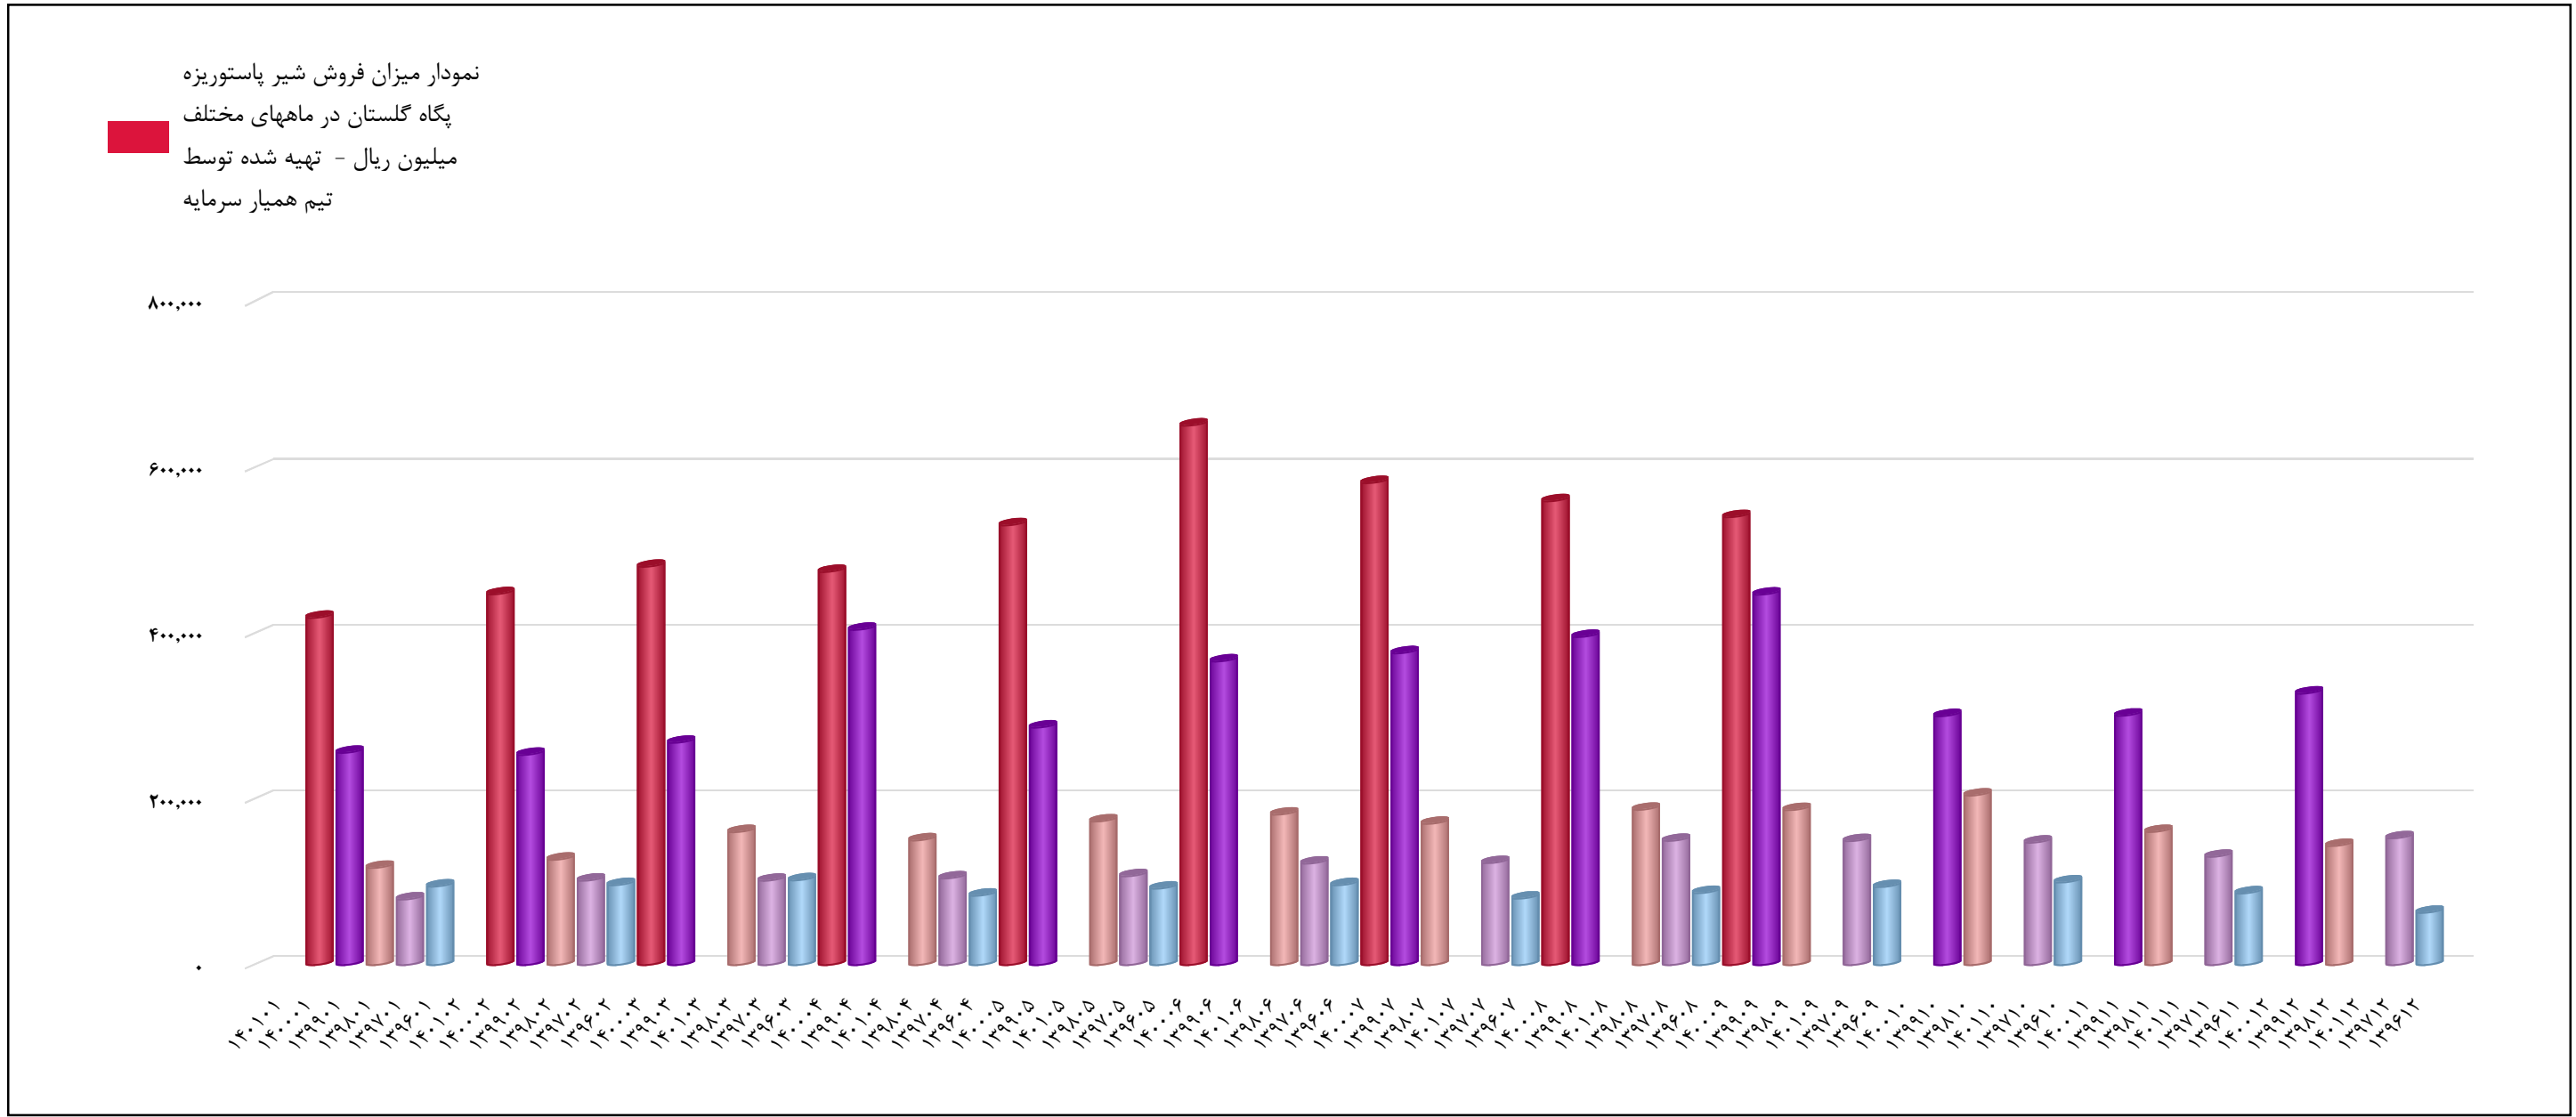

تاریخ آخرین اطلاعات
۱۴۰۰/۱۲/۱۴

نمودار میزان فروش شیر پاستوریزه پگاه
گلستان (غگلستا)
www.hamyarsarmaye.com

سال مالی این سهم اسفند ماه است