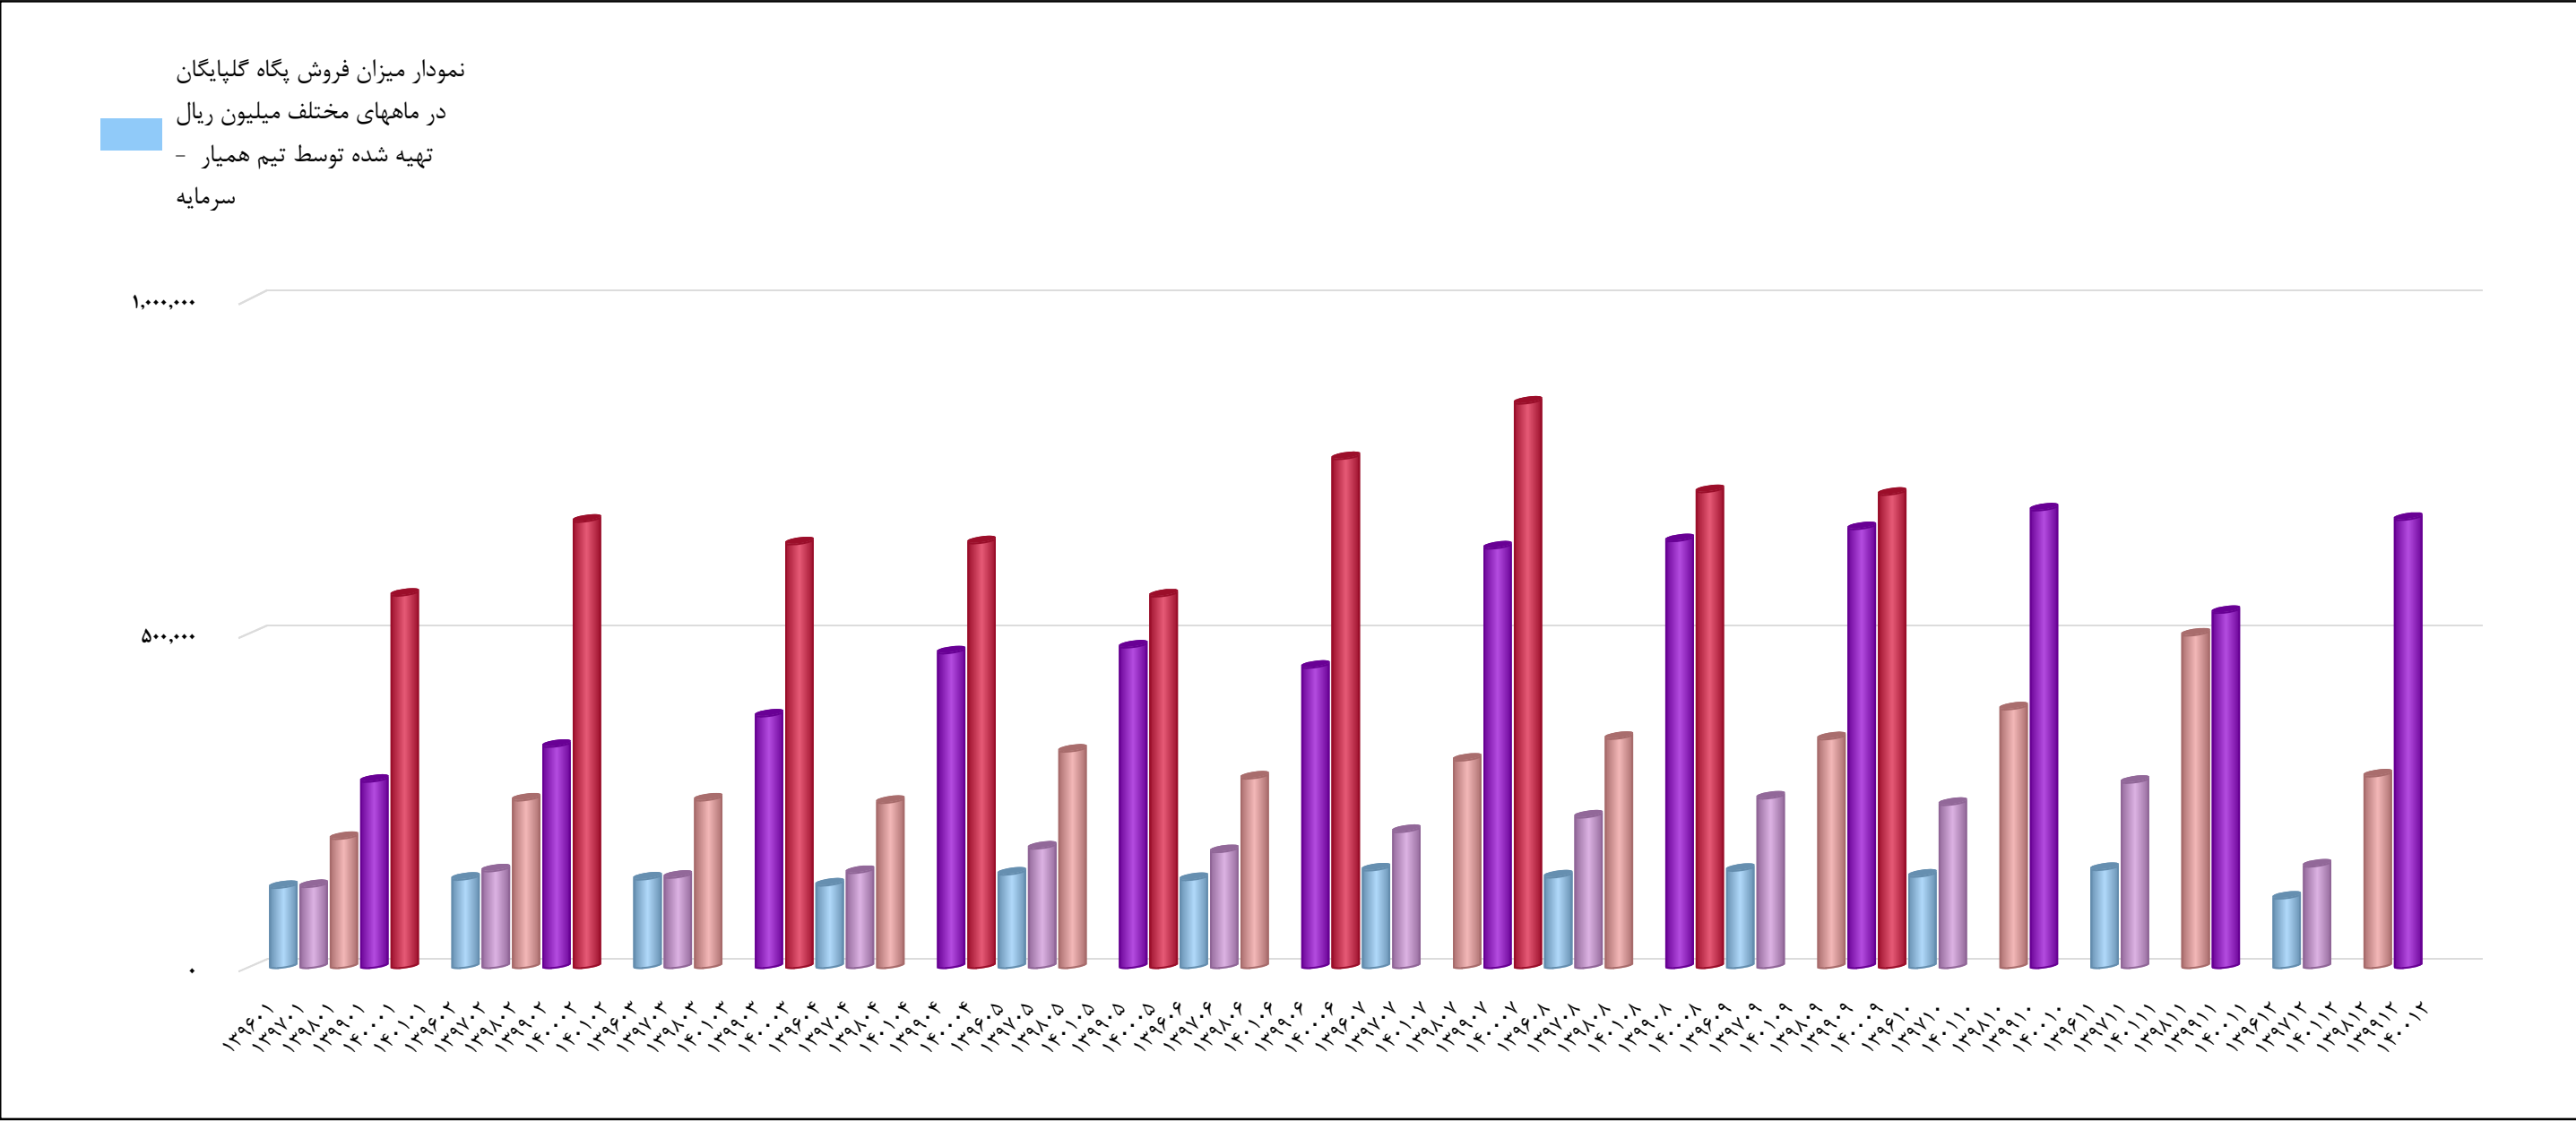

تاریخ آخرین اطلاعات
۱۴۰۰/۱۲/۱۴

نمودار میزان فروش بیسکویت گرجی (غرجی)
www.hamyarsarmaye.com

سال مالی این سهم اسفند ماه است

نمودار میزان فروش بیسکویت
گرجی در ماههای مختلف میلیون
ریال - تهیه شده توسط تیم
همیار سرمایه

تاریخ آخرین اطلاعات
۱۴۰۰/۱۲/۱۴

نمودار میزان فروش گز سکه (غگز)

www.hamyarsarmaye.com

سال مالی این سهم اسفند ماه است

نمودار میزان فروش گز سکه
در ماههای مختلف میلیون ریال
تهیه شده توسط تیم همیار -
سرمایه

تاریخ آخرین اطلاعات
۱۴۰۰/۱۲/۱۴

نمودار میزان فروش گلوکوزان (غگل)
www.hamyarsarmaye.com

سال مالی این سهم شهریور ماه است

تاریخ آخرین اطلاعات
۱۴۰۰/۱۲/۱۴

نمودار میزان فروش پگاه گلپایگان (غگلپا)
www.hamyarsarmaye.com

سال مالی این سهم اسفند ماه است