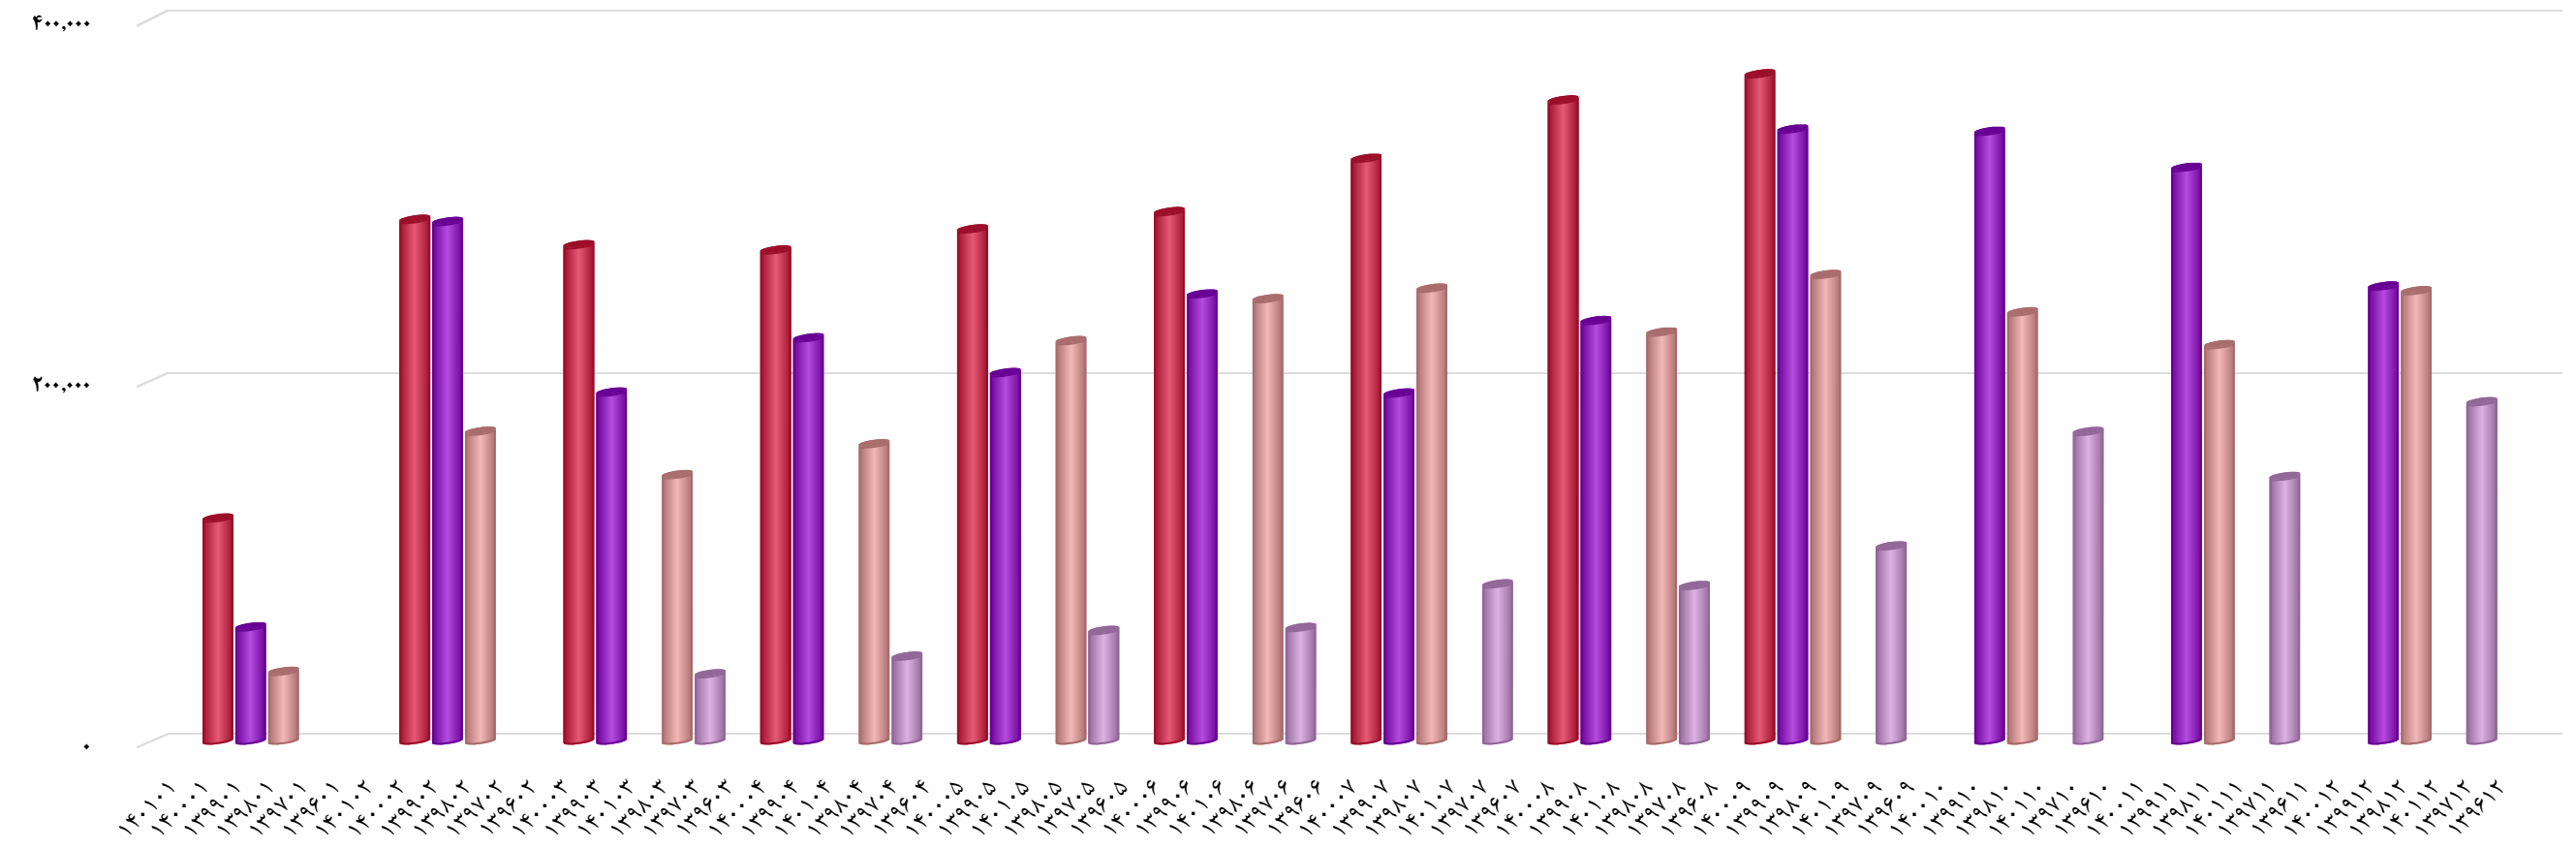

تاریخ آخرین اطلاعات
۱۴۰۰/۱۲/۱۴

نمودار میزان فروش بیسکویت گرجی (غرجی)
www.hamyarsarmaye.com

سال مالی این سهم اسفند ماه است

نمودار میزان فروش بیسکویت
گرجی در ماههای مختلف میلیون
ریال - تهیه شده توسط تیم
همیار سرمایه

تاریخ آخرین اطلاعات
۱۴۰۰/۱۲/۱۴

نمودار میزان فروش گز سکه (غگز)

www.hamyarsarmaye.com

سال مالی این سهم اسفند ماه است

نمودار میزان فروش گز سکه
در ماههای مختلف میلیون ریال
تهیه شده توسط تیم همیار -
سرمایه

تاریخ آخرین اطلاعات
۱۴۰۰/۱۲/۱۴

نمودار میزان فروش گلوکوزان (غگل)
www.hamyarsarmaye.com

سال مالی این سهم شهریور ماه است

تاریخ آخرین اطلاعات
۱۴۰۰/۱۲/۱۴

نمودار میزان فروش پگاه گلپایگان (غگلپا)
www.hamyarsarmaye.com

سال مالی این سهم اسفند ماه است