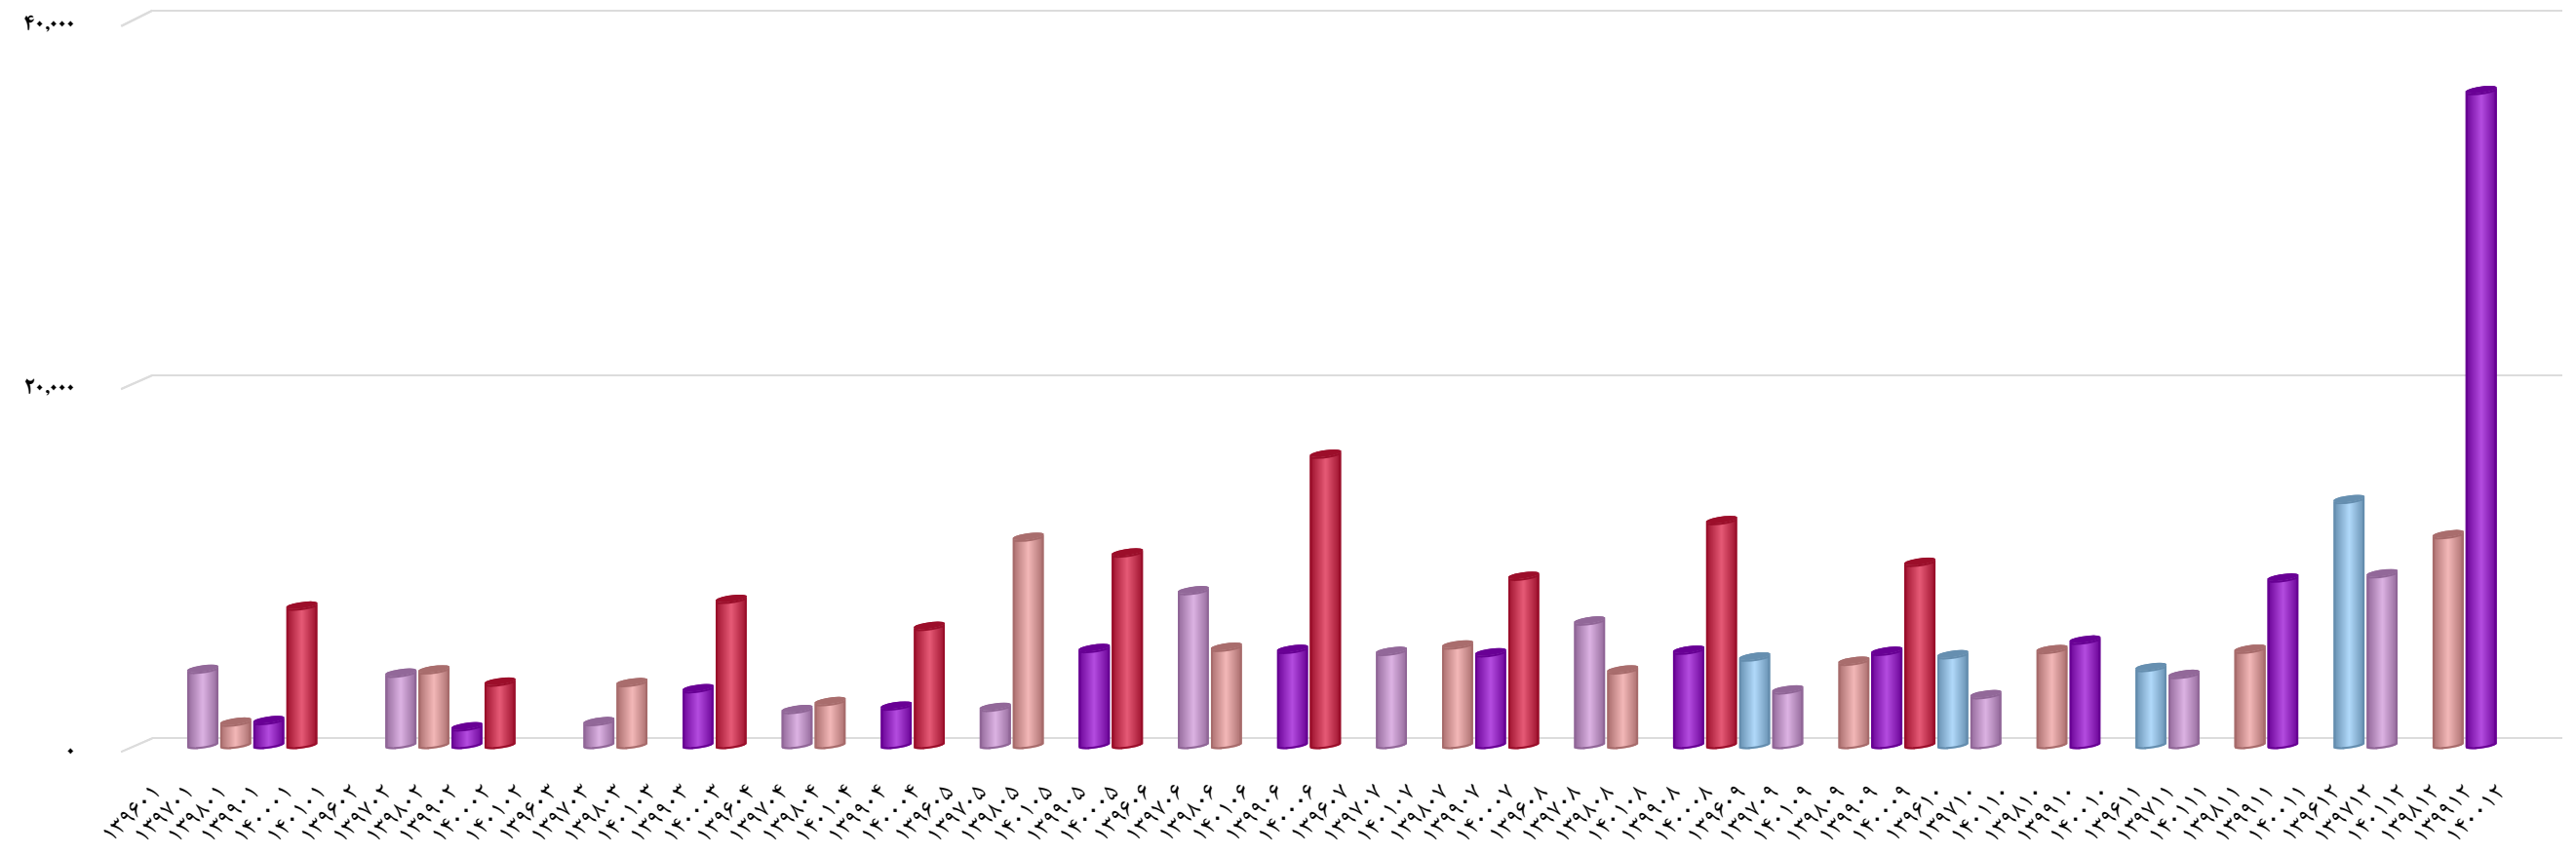

تاریخ آخرین اطلاعات
۱۴۰۰/۱۲/۱۴

نمودار میزان فروش بیسکویت گرجی (غرجی)
www.hamyarsarmaye.com

سال مالی این سهم اسفند ماه است

نمودار میزان فروش بیسکویت
گرجی در ماههای مختلف میلیون
ریال - تهیه شده توسط تیم
همیار سرمایه

تاریخ آخرین اطلاعات
۱۴۰۰/۱۲/۱۴

نمودار میزان فروش گز سکه (غگز)

www.hamyarsarmaye.com

سال مالی این سهم اسفند ماه است

نمودار میزان فروش گز سکه
در ماههای مختلف میلیون ریال
تهیه شده توسط تیم همیار -
سرمایه

تاریخ آخرین اطلاعات
۱۴۰۰/۱۲/۱۴

نمودار میزان فروش گلوکوزان (غگل)
www.hamyarsarmaye.com

سال مالی این سهم شهریور ماه است

تاریخ آخرین اطلاعات
۱۴۰۰/۱۲/۱۴

نمودار میزان فروش پگاه گلپایگان (غگلپا)
www.hamyarsarmaye.com

سال مالی این سهم اسفند ماه است