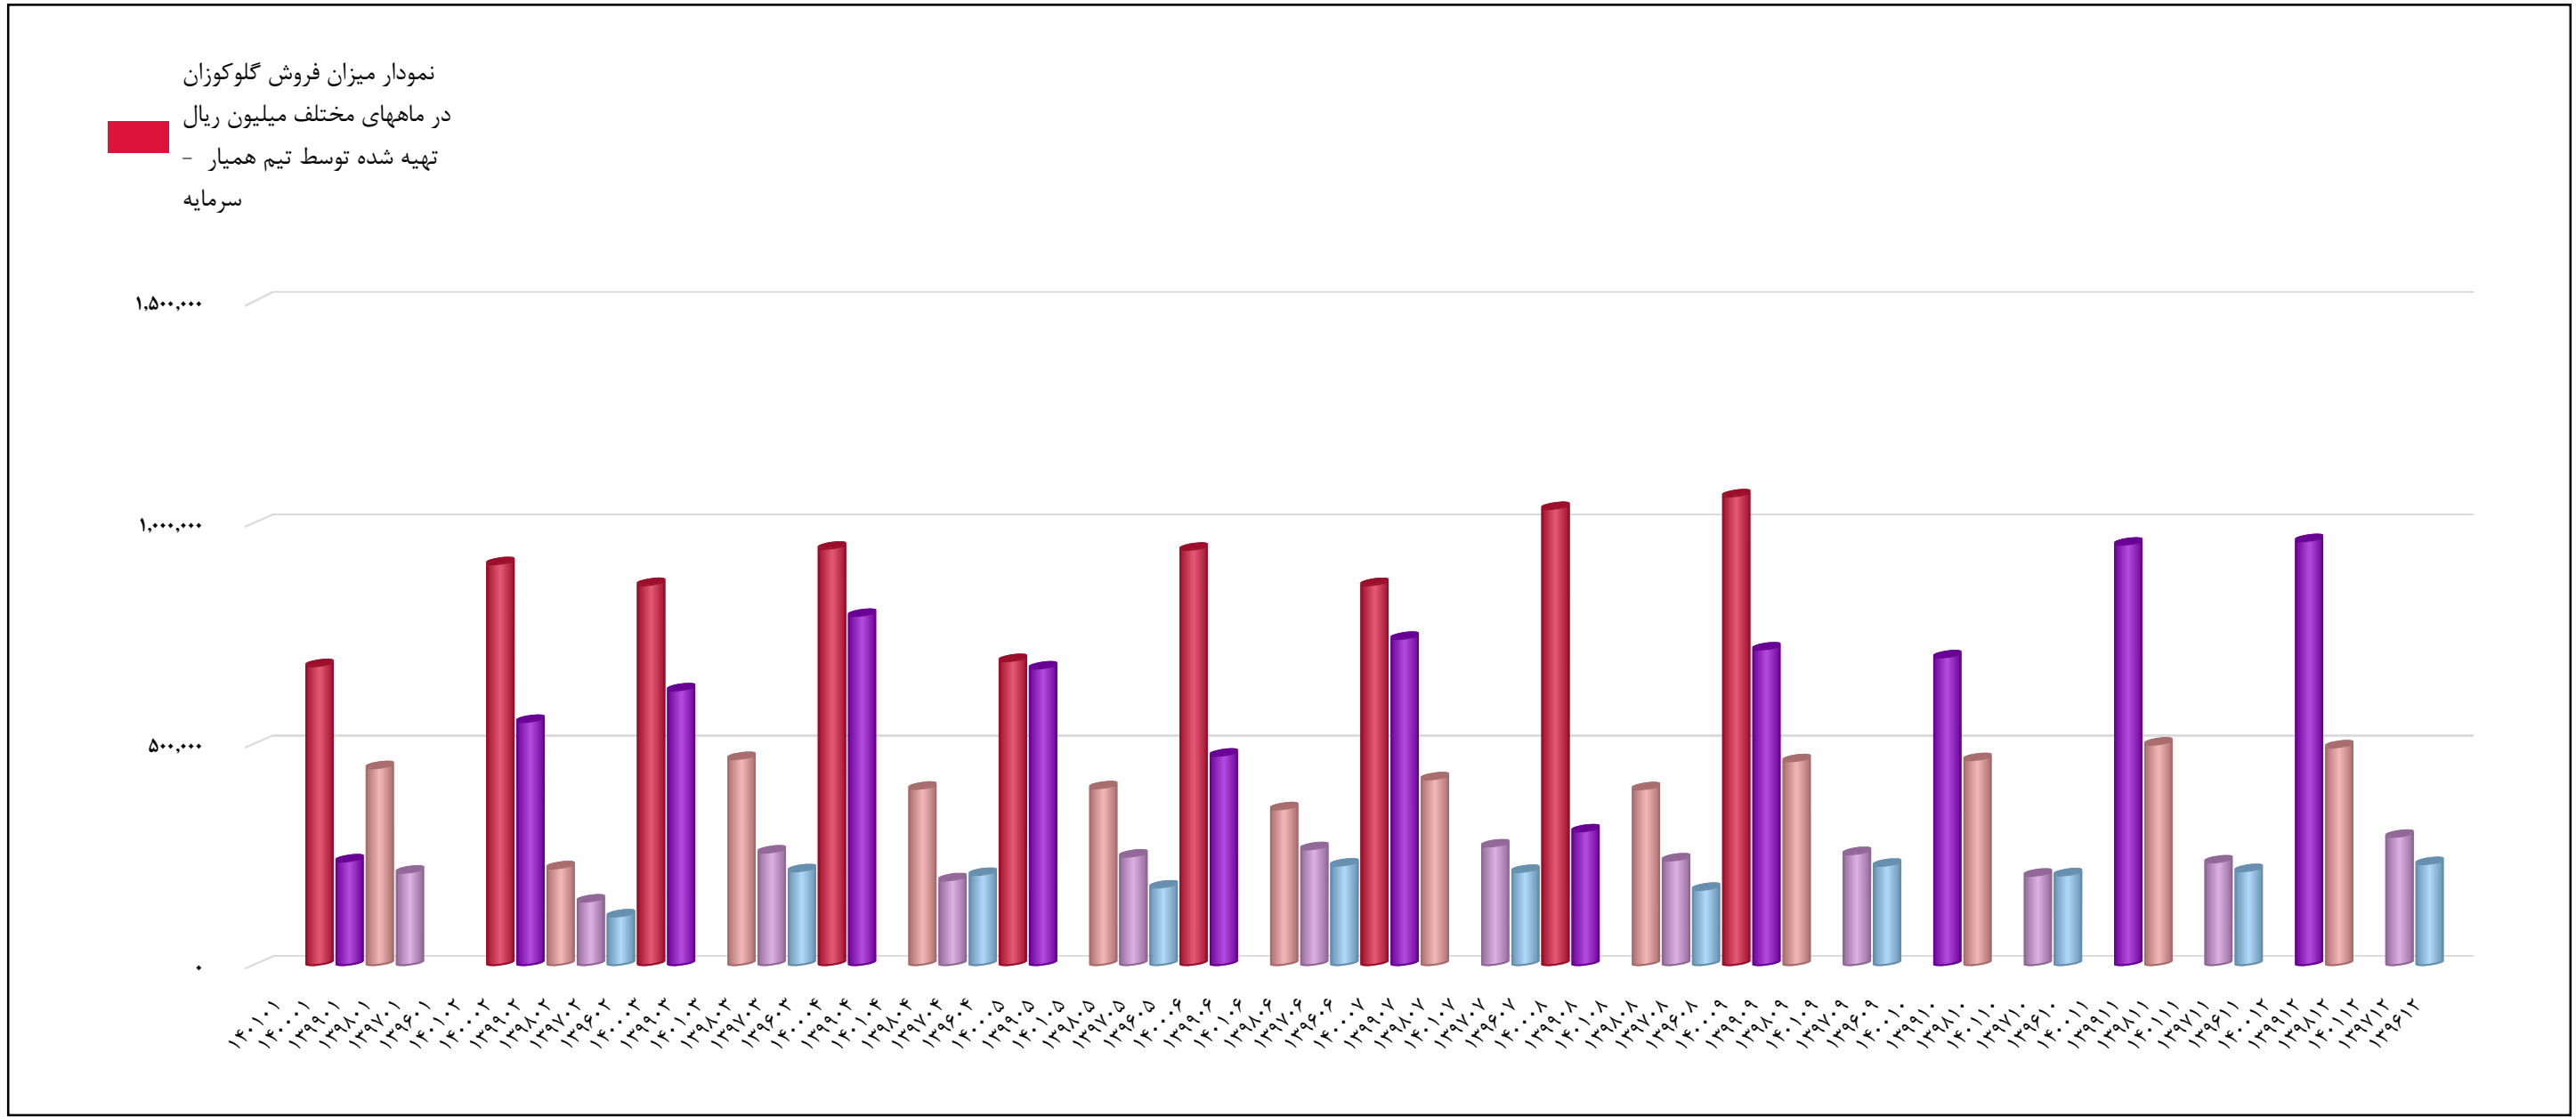

تاریخ آخرین اطلاعات
۱۴۰۰/۱۲/۱۴

نمودار میزان فروش بیسکویت گرجی (غرجی)
www.hamyarsarmaye.com

سال مالی این سهم اسفند ماه است

نمودار میزان فروش بیسکویت
گرجی در ماههای مختلف میلیون
ریال - تهیه شده توسط تیم
همیار سرمایه

تاریخ آخرین اطلاعات
۱۴۰۰/۱۲/۱۴

نمودار میزان فروش گز سکه (غگز)

www.hamyarsarmaye.com

سال مالی این سهم اسفند ماه است

نمودار میزان فروش گز سکه
در ماههای مختلف میلیون ریال
تهیه شده توسط تیم همیار -
سرمایه

تاریخ آخرین اطلاعات
۱۴۰۰/۱۲/۱۴

نمودار میزان فروش گلوکوزان (غگل)
www.hamyarsarmaye.com

سال مالی این سهم شهریور ماه است

تاریخ آخرین اطلاعات
۱۴۰۰/۱۲/۱۴

نمودار میزان فروش پگاه گلپایگان (غگلپا)
www.hamyarsarmaye.com

سال مالی این سهم اسفند ماه است