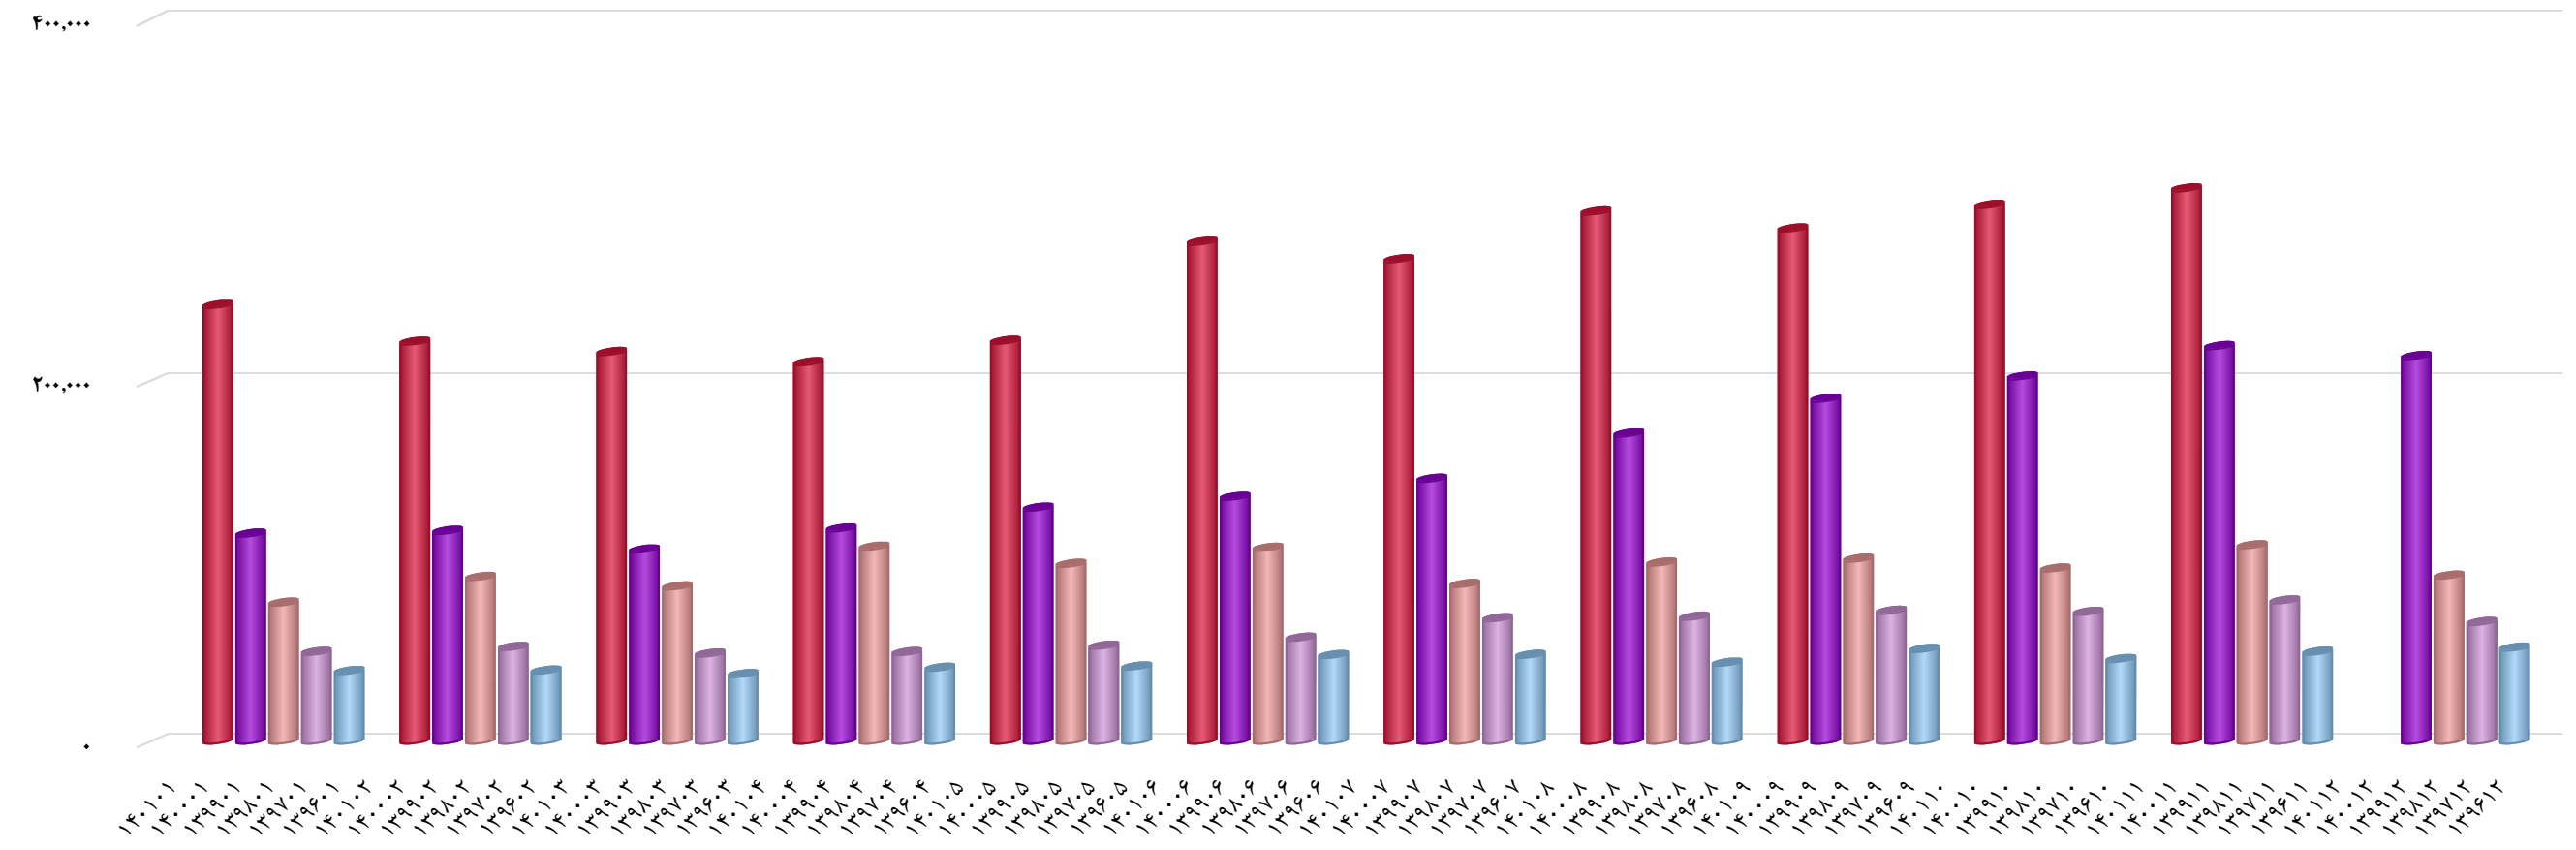

تاریخ آخرین اطلاعات
۱۴۰۰/۱۲/۲۲

نمودار میزان فروش کشاورزی مکانیزه اصفهان
کشت (زکشت)

www.hamyarsarmaye.com

سال مالی این سهم اسفند ماه است

نمودار میزان فروش کشاورزی
مکانیزه اصفهان کشت در ماههای
مختلف میلیون ریال - تهیه
شده توسط تیم همیار سرمایه

تاریخ آخرین اطلاعات
۱۴۰۰/۱۲/۲۲

نمودار میزان فروش کشت و دام گلدشت نمونه
اصفهان (زگلدشت)
www.hamyarsarmaye.com

*** سال مالی این سهم اسفند ماه است ***

نمودار میزان فروش کشت و دام
گلدشت نمونه اصفهان در ماههای
مختلف میلیون ریال - تهیه
شده توسط تیم همیار سرمایه

تاریخ آخرین اطلاعات
۱۴۰۰/۱۲/۲۲

نمودار میزان فروش مجتمع تولید گوشت مرغ
ماهان (زماهان)

www.hamyarsarmaye.com

سال مالی این سهم آذر ماه است

نمودار میزان فروش مجتمع تولید
گوشت مرغ ماهان در ماههای
مختلف میلیون ریال - تهیه
شده توسط تیم همیار سرمایه

تاریخ آخرین اطلاعات
۱۴۰۰/۱۲/۲۲

نمودار میزان فروش کشاورزی و دامپروری
مگسال (زمگسا)

www.hamyarsarmaye.com

سال مالی این سهم اسفند ماه است

نمودار میزان فروش کشاورزی
و دامپروری مگسال در ماههای
مختلف میلیون ریال - تهیه
شده توسط تیم همیار سرمایه