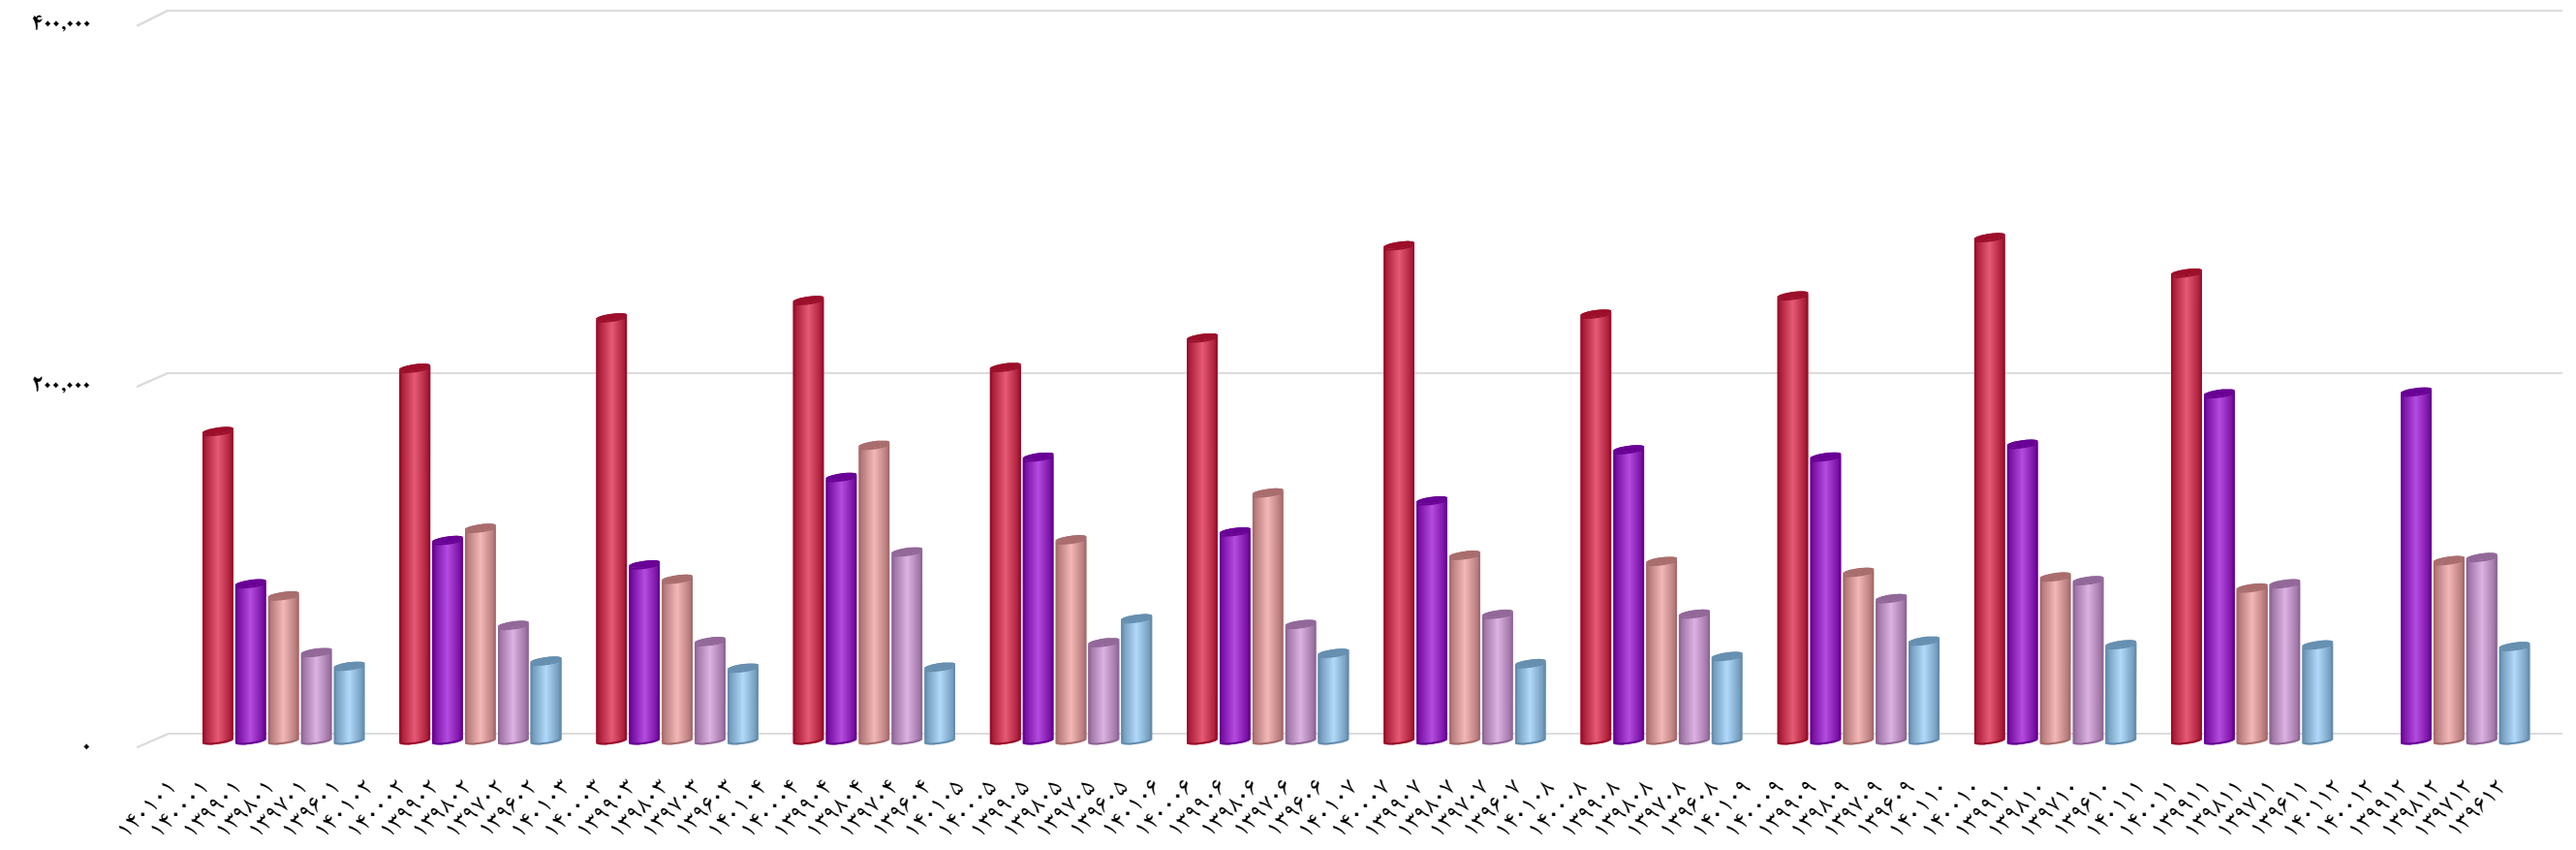

تاریخ آخرین اطلاعات
۱۴۰۰/۱۲/۲۲

نمودار میزان فروش کشاورزی و دامپروری
مگسال (زمگسا)

www.hamyarsarmaye.com

سال مالی این سهم اسفند ماه است

نمودار میزان فروش کشاورزی
و دامپروری مگسال در ماههای
مختلف میلیون ریال - تهیه
شده توسط تیم همیار سرمایه

تاریخ آخرین اطلاعات
۱۴۰۰/۱۲/۲۲

نمودار میزان فروش کشاورزی و دامپروری
ملارد شیر(زملاز)

www.hamyarsarmaye.com

سال مالی این سهم اسفند ماه است

تاریخ آخرین اطلاعات

۱۴۰۰/۱۲/۲۲

نمودار میزان فروش سیمرغ (سیمرغ)

www.hamyarsarmaye.com