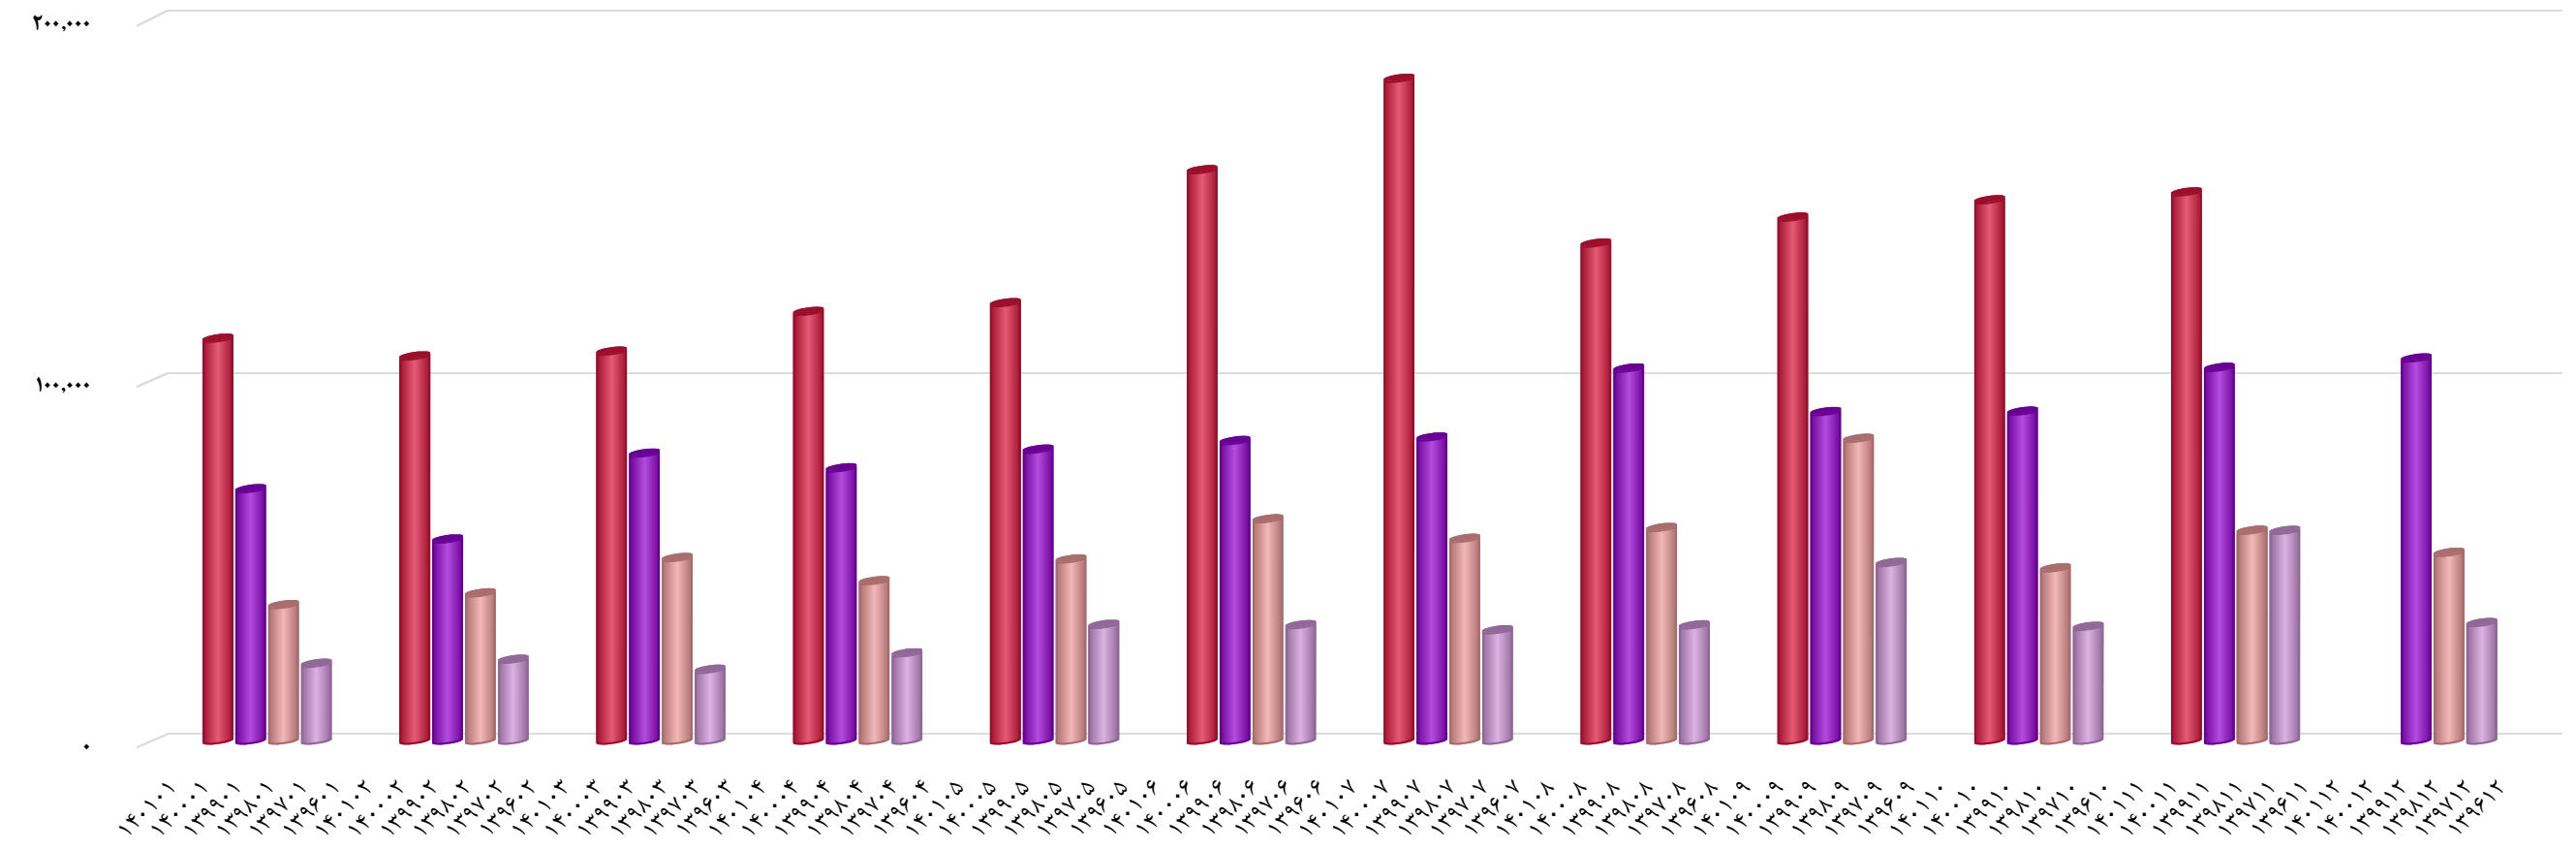

تاریخ آخرین اطلاعات
۱۴۰۰/۱۲/۲۲

نمودار میزان فروش کشاورزی مکانیزه اصفهان
کشت (زکشت)

www.hamyarsarmaye.com

سال مالی این سهم اسفند ماه است

نمودار میزان فروش کشاورزی
مکانیزه اصفهان کشت در ماههای
مختلف میلیون ریال - تهیه
شده توسط تیم همیار سرمایه

تاریخ آخرین اطلاعات
۱۴۰۰/۱۲/۲۲

نمودار میزان فروش کشت و دام گلدشت نمونه
اصفهان (زگلدشت)
www.hamyarsarmaye.com

*** سال مالی این سهم اسفند ماه است ***

نمودار میزان فروش کشت و دام
گلدشت نمونه اصفهان در ماههای
مختلف میلیون ریال - تهیه
شده توسط تیم همیار سرمایه

تاریخ آخرین اطلاعات
۱۴۰۰/۱۲/۲۲

نمودار میزان فروش مجتمع تولید گوشت مرغ
ماهان (زماهان)

www.hamyarsarmaye.com

سال مالی این سهم آذر ماه است

نمودار میزان فروش مجتمع تولید
گوشت مرغ ماهان در ماههای
مختلف میلیون ریال - تهیه
شده توسط تیم همیار سرمایه

تاریخ آخرین اطلاعات
۱۴۰۰/۱۲/۲۲

نمودار میزان فروش کشاورزی و دامپروری
مگسال (زمگسا)

www.hamyarsarmaye.com

سال مالی این سهم اسفند ماه است

نمودار میزان فروش کشاورزی
و دامپروری مگسال در ماههای
مختلف میلیون ریال - تهیه
شده توسط تیم همیار سرمایه