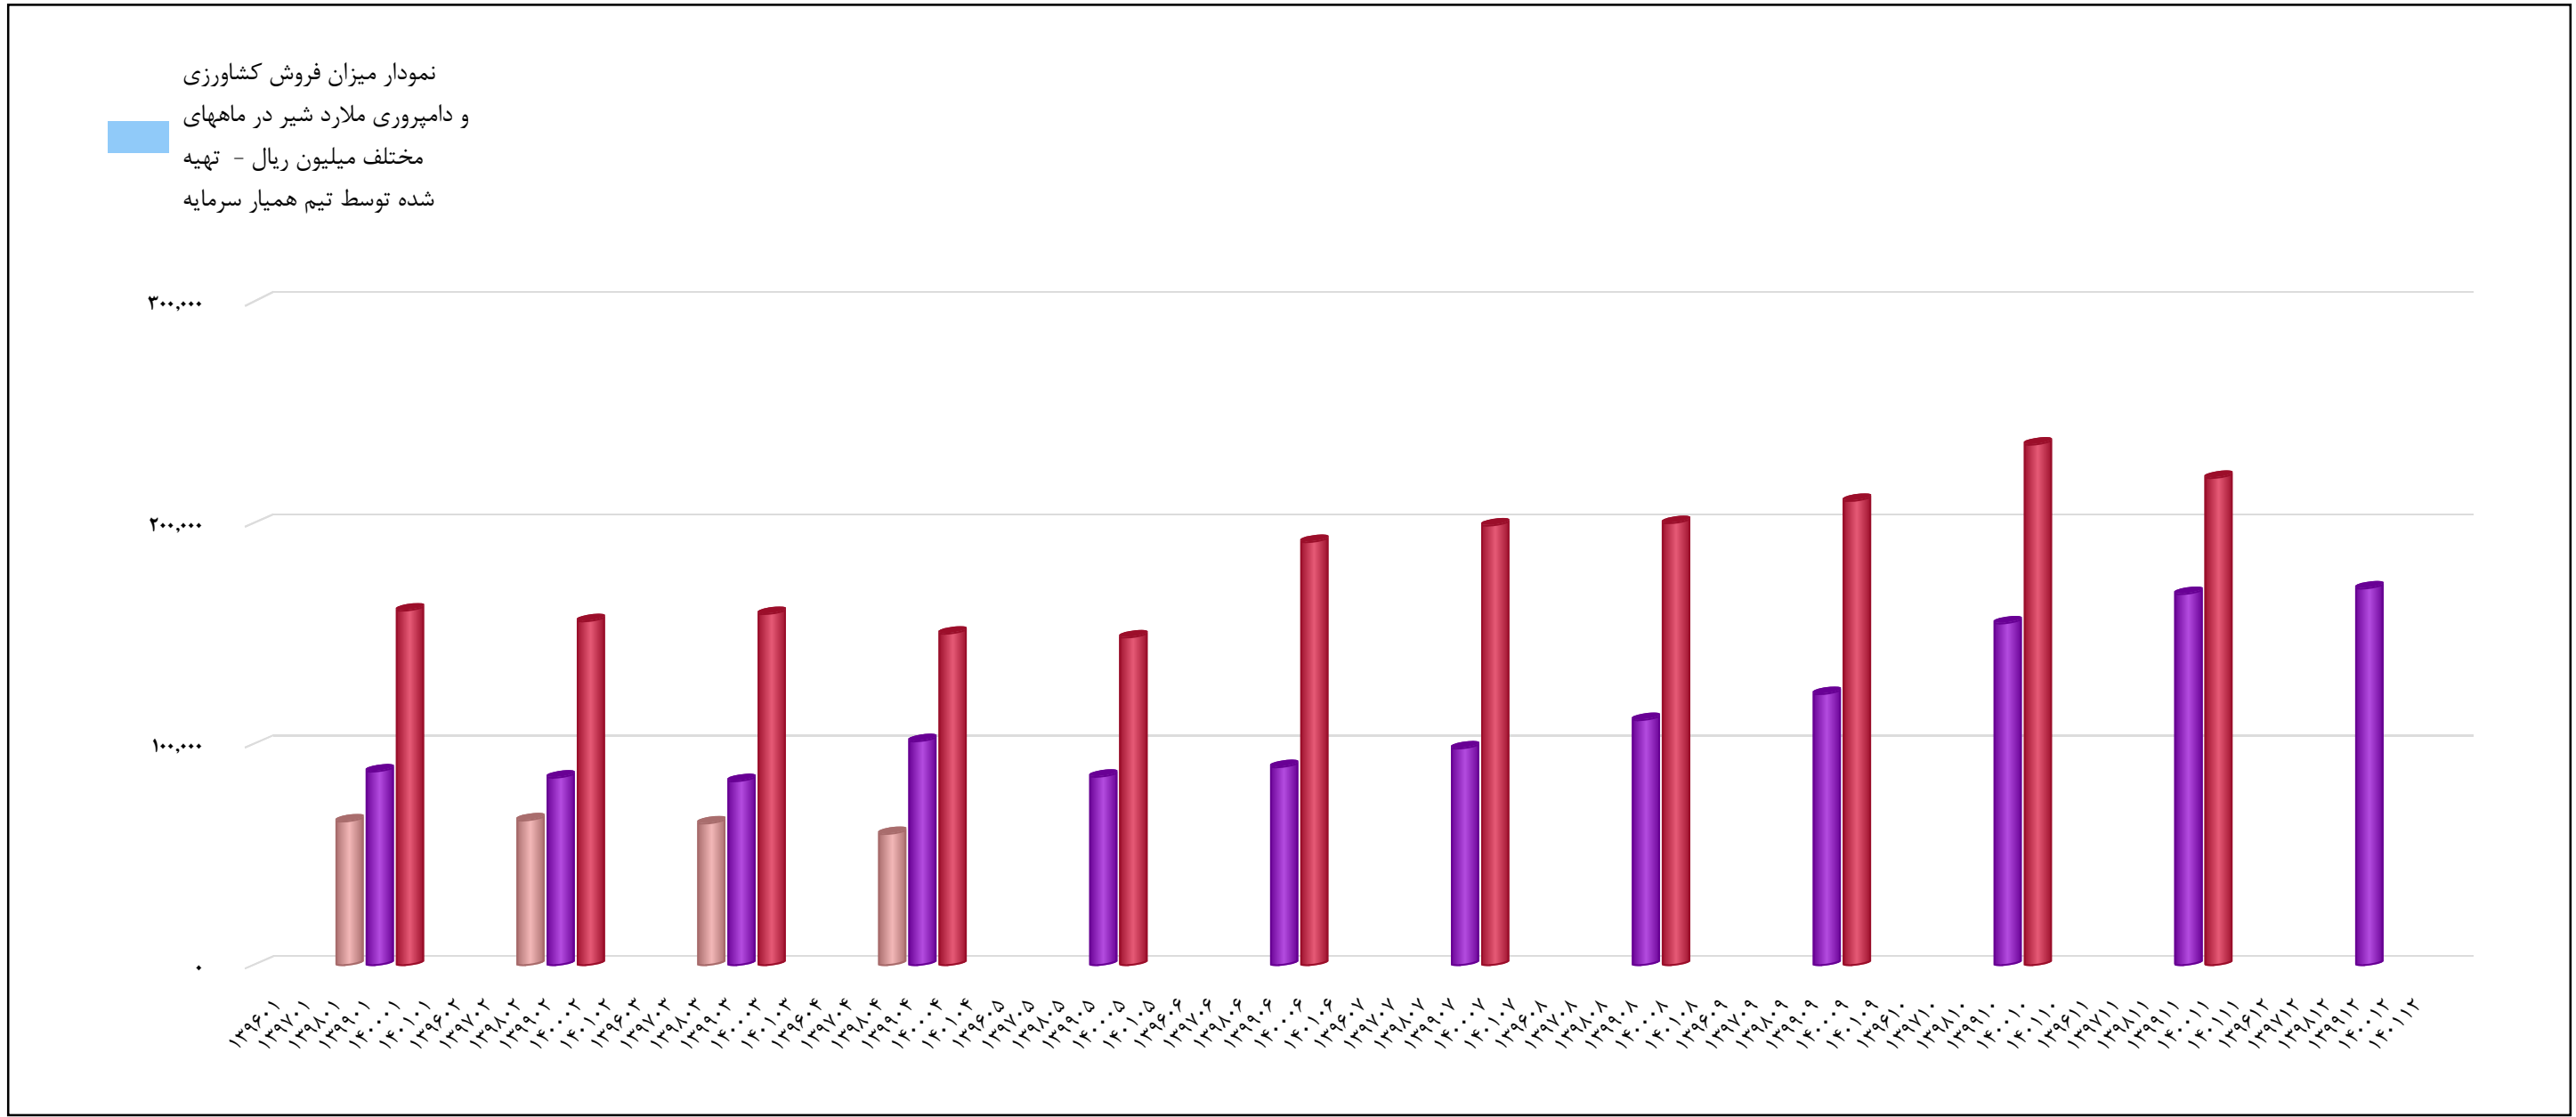

تاریخ آخرین اطلاعات
۱۴۰۰/۱۲/۲۲

نمودار میزان فروش کشاورزی و دامپروری
مگسال (زمگسا)

www.hamyarsarmaye.com

سال مالی این سهم اسفند ماه است

نمودار میزان فروش کشاورزی
و دامپروری مگسال در ماههای
مختلف میلیون ریال - تهیه
شده توسط تیم همیار سرمایه

تاریخ آخرین اطلاعات
۱۴۰۰/۱۲/۲۲

نمودار میزان فروش کشاورزی و دامپروری
ملارد شیر(زملاز)

www.hamyarsarmaye.com

سال مالی این سهم اسفند ماه است

تاریخ آخرین اطلاعات

۱۴۰۰/۱۲/۲۲

نمودار میزان فروش سیمرغ (سیمرغ)

www.hamyarsarmaye.com