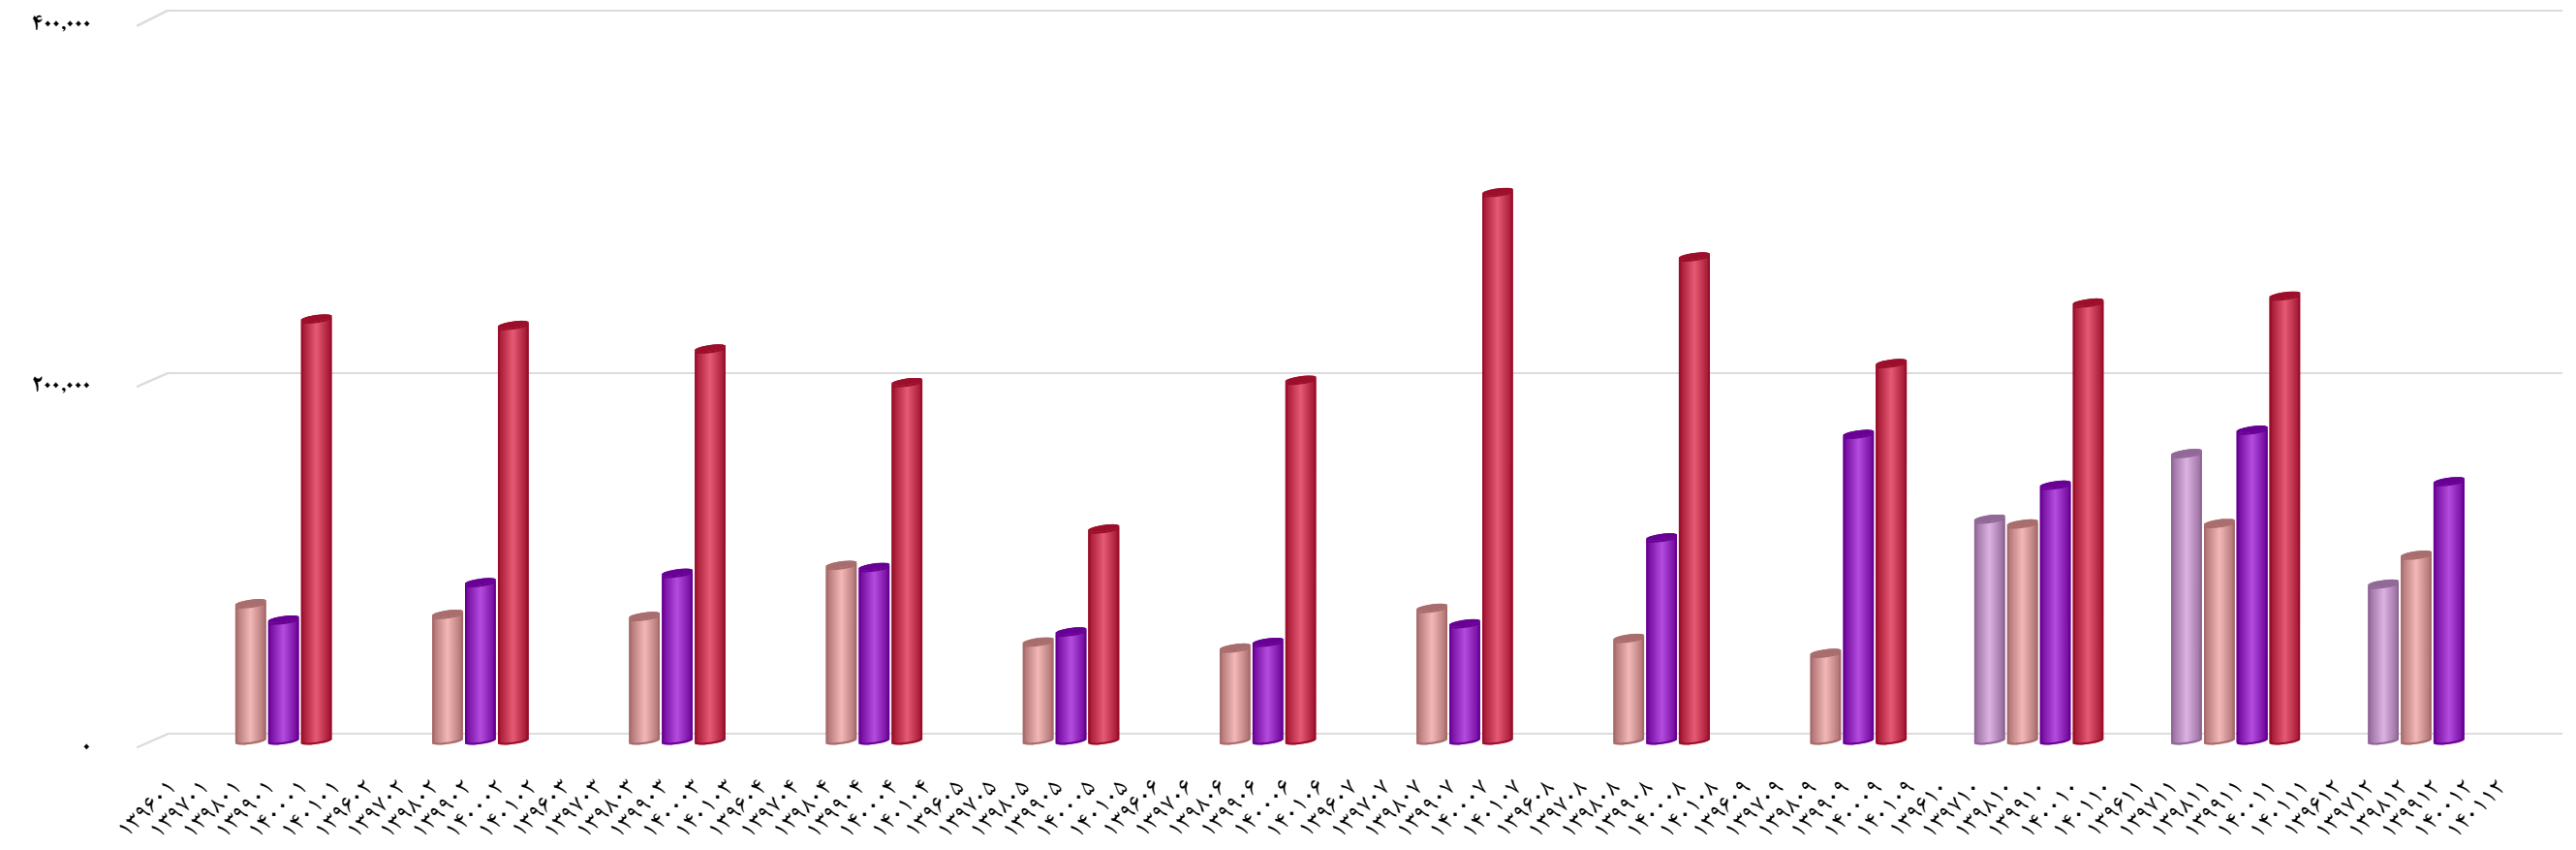

تاریخ آخرین اطلاعات
۱۴۰۰/۱۲/۲۲

نمودار میزان فروش کشت و دام گلدشت نمونه
اصفهان (زگلدشت)
www.hamyarsarmaye.com

*** سال مالی این سهم اسفند ماه است ***

نمودار میزان فروش کشت و دام
گلدشت نمونه اصفهان در ماههای
مختلف میلیون ریال - تهیه
شده توسط تیم همیار سرمایه

تاریخ آخرین اطلاعات
۱۴۰۰/۱۲/۲۲

نمودار میزان فروش مجتمع تولید گوشت مرغ
ماهان (زماهان)

www.hamyarsarmaye.com

سال مالی این سهم آذر ماه است

نمودار میزان فروش مجتمع تولید
گوشت مرغ ماهان در ماههای
مختلف میلیون ریال - تهیه
شده توسط تیم همیار سرمایه

تاریخ آخرین اطلاعات
۱۴۰۰/۱۲/۲۲

نمودار میزان فروش کشاورزی و دامپروری
مگسال (زمگسا)

www.hamyarsarmaye.com

سال مالی این سهم اسفند ماه است

نمودار میزان فروش کشاورزی
و دامپروری مگسال در ماههای
مختلف میلیون ریال - تهیه
شده توسط تیم همیار سرمایه

تاریخ آخرین اطلاعات
۱۴۰۰/۱۲/۲۲

نمودار میزان فروش کشاورزی و دامپروری
ملارد شیر(زملاز)

www.hamyarsarmaye.com

سال مالی این سهم اسفند ماه است

تاریخ آخرین اطلاعات

۱۴۰۰/۱۲/۲۲

نمودار میزان فروش سیمرغ (سیمرغ)

www.hamyarsarmaye.com