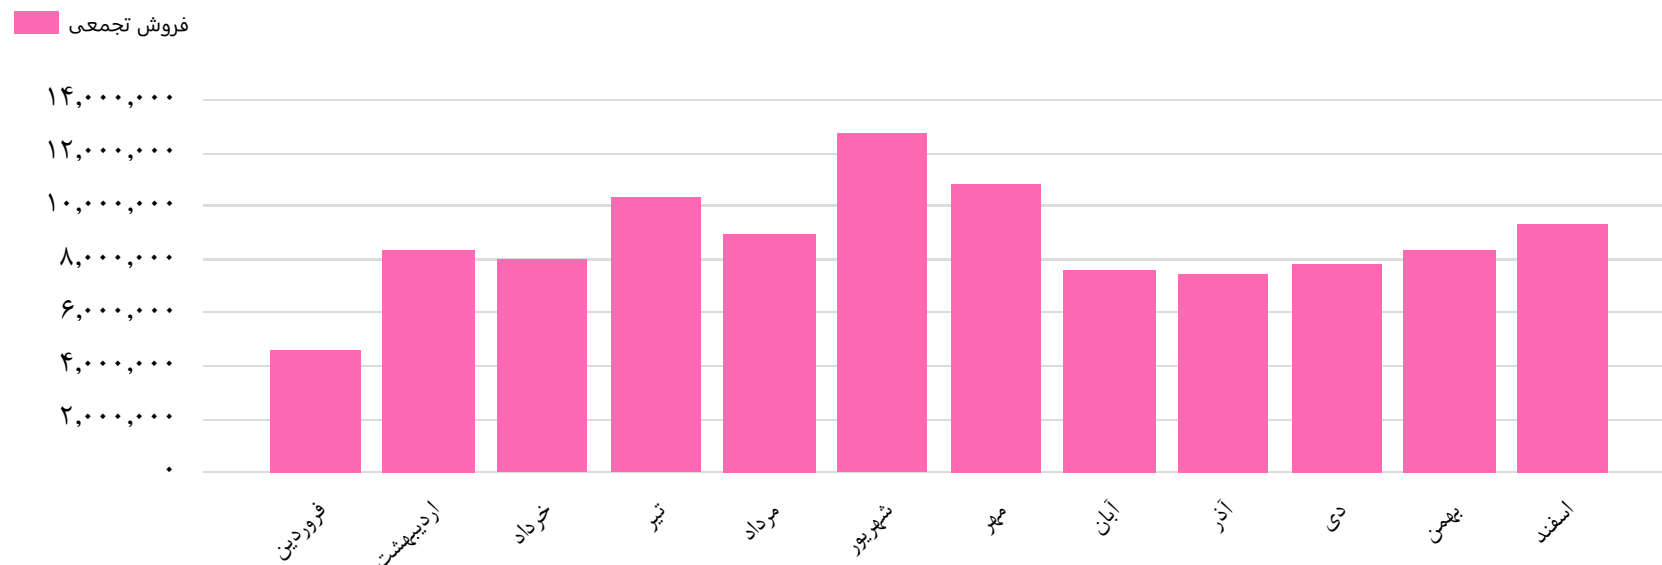

تاریخ آخرین
اطلاعات

۱۴۰۰/۱۲/۲۳

نمودار میزان فروش تجمعی گروه صنعتی پاکشو (پاکشو)
در ماه های مختلف از سال ۱۳۹۶ تا به امروز

www.hamyarsarmaye.com

همیار سرمایه
Hamyar Sarmaye

*** سال مالی این سهم اسفند ماه است ***

فروش تجمعی گروه صنعتی پاکشو در ماه های مختلف