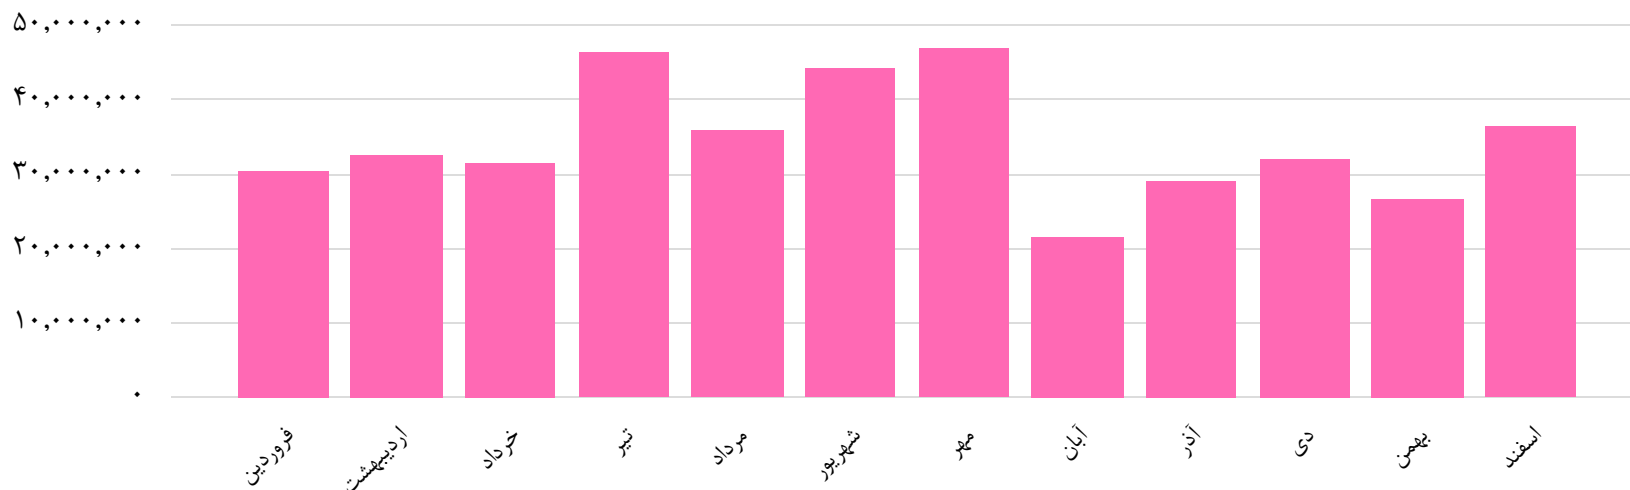

تاریخ آخرین
اطلاعات

۱۴۰۰/۱۲/۲۳

نمودار میزان فروش تجمعی پلیمر آریا ساسول (آریا) در
ماه های مختلف از سال ۱۳۹۶ تا به امروز

www.hamyarsarmaye.com

*** سال مالی این سهم اسفند ماه است ***

فروش تجمعی پلیمر آریا ساسول در ماه های مختلف

فروش تجمعی