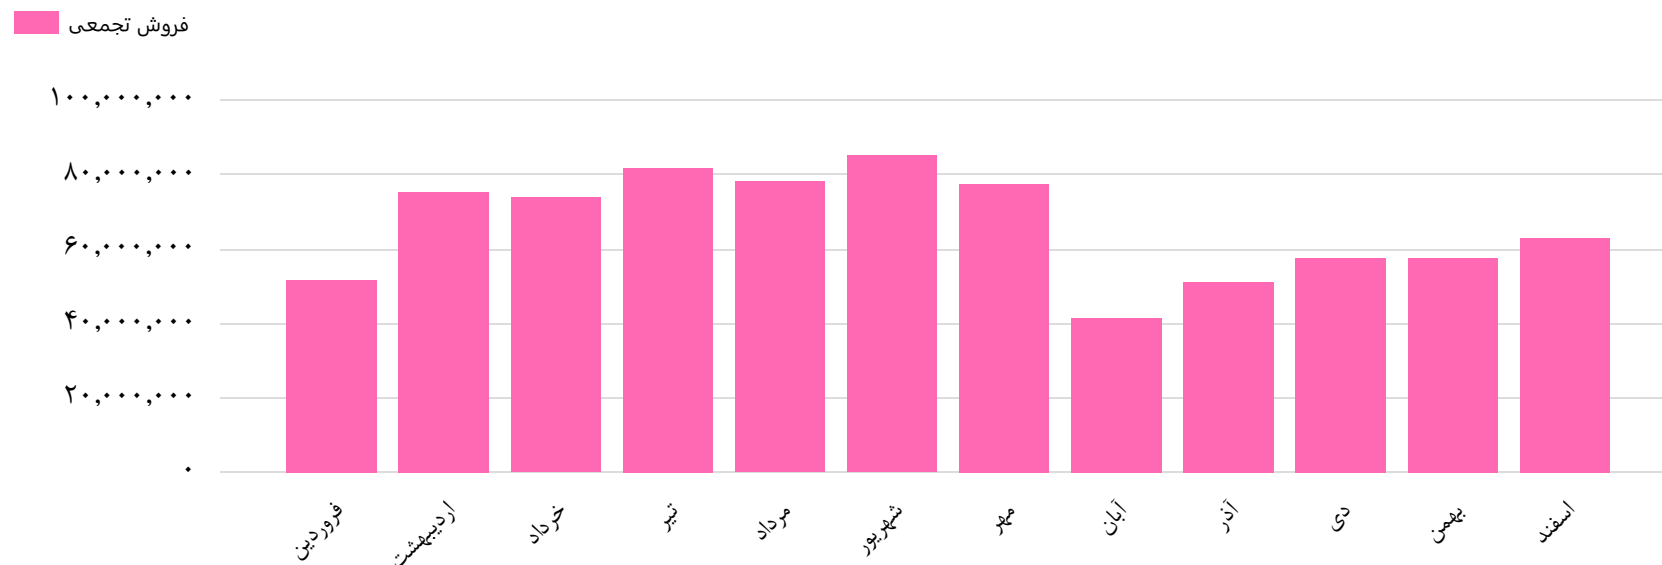

فروش تجمعی پتروشیمی پارس در ماه های مختلف