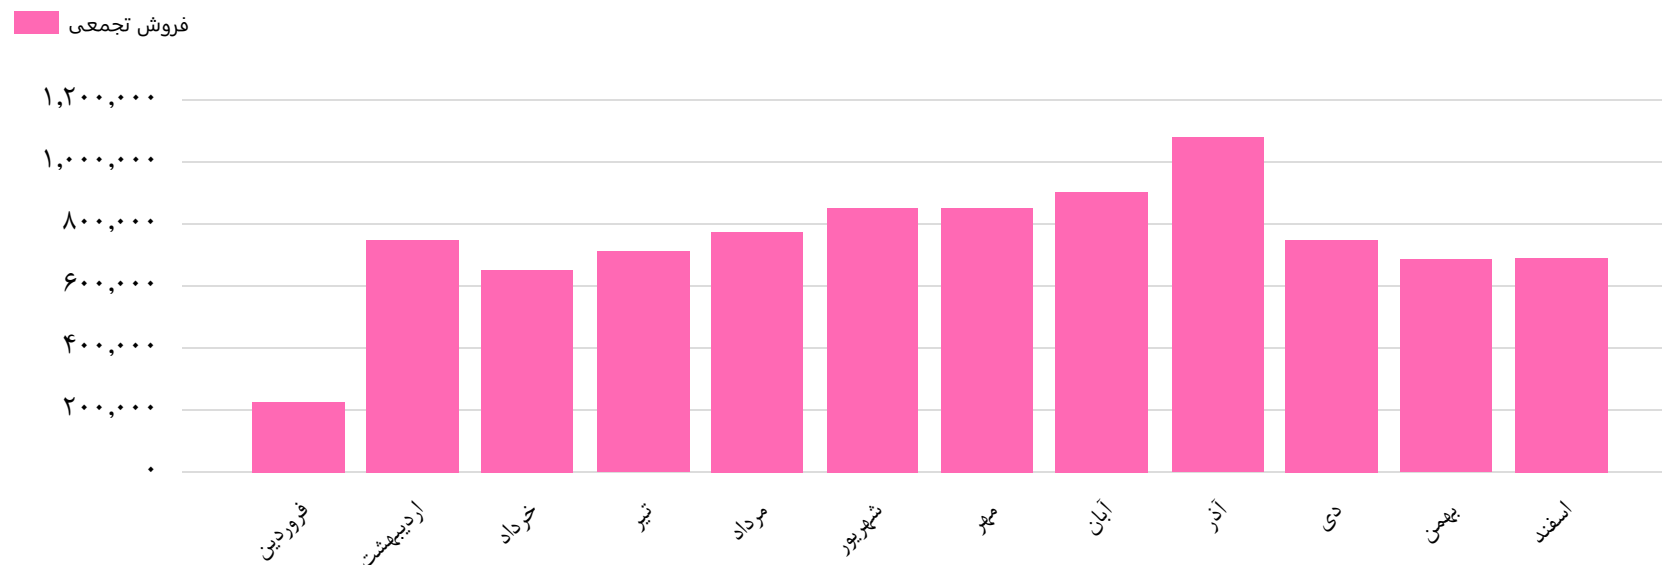

تاریخ آخرین
اطلاعات

۱۴۰۰/۱۲/۱۴

نمودار میزان فروش تجمعی بیسکویت گرجی (غگرجی)
در ماه های مختلف از سال ۱۳۹۶ تا به امروز

www.hamyarsarmaye.com

*** سال مالی این سهم اسفند ماه است ***

فروش تجمعی بیسکویت گرجی در ماه های مختلف

تاریخ آخرین
اطلاعات

۱۴۰۰/۱۲/۱۴

نمودار میزان فروش تجمعی گز سکه (غگز) در ماه های
مختلف از سال ۱۳۹۶ تا به امروز

www.hamyarsarmaye.com

*** سال مالی این سهم اسفند ماه است ***

فروش تجمعی گز سکه در ماه های مختلف

فروش تجمعی

۸۰,۰۰۰

۶۰,۰۰۰

۴۰,۰۰۰

۲۰,۰۰۰

۰

فروردین

اردیبهشت

خرداد