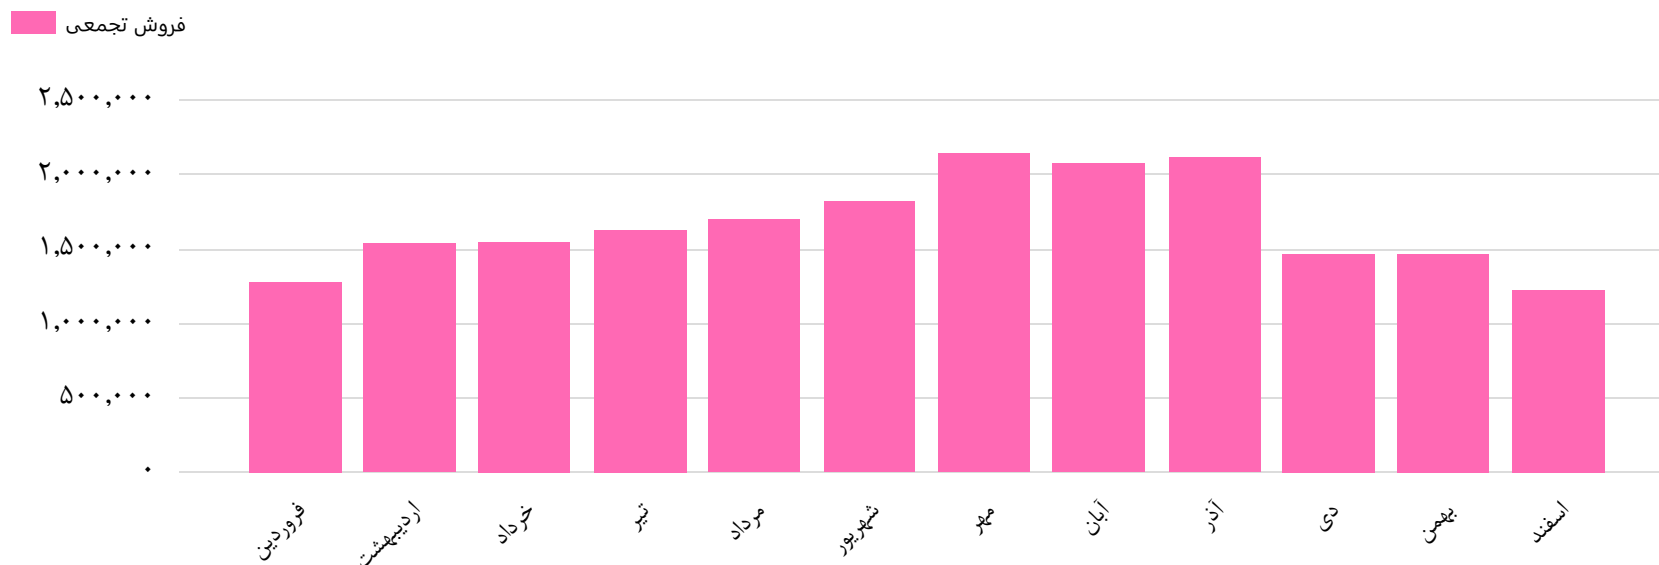

فروش تجمعی

تاریخ آخرین
اطلاعات

۱۴۰۰/۱۲/۱۴

نمودار میزان فروش تجمعی پگاه گلپایگان (غگلپا) در ماه
های مختلف از سال ۱۳۹۶ تا به امروز

www.hamyarsarmaye.com

*** سال مالی این سهم اسفند ماه است ***

فروش تجمعی پگاه گلپایگان در ماه های مختلف