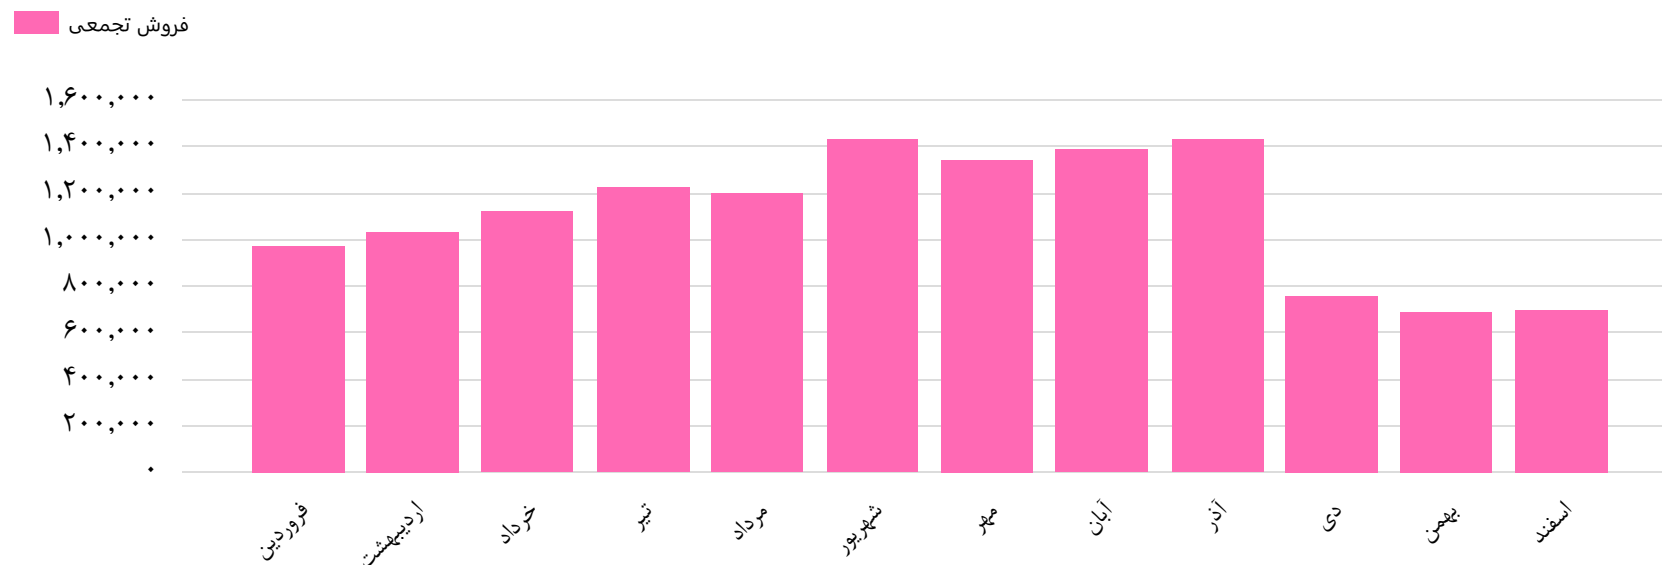

تاریخ آخرین
اطلاعات

۱۴۰۰/۱۲/۱۴

نمودار میزان فروش تجمعی شیر پاستوریزه پگاه گلستان
(گلستا) در ماه های مختلف از سال ۱۳۹۶ تا به امروز

www.hamyarsarmaye.com

*** سال مالی این سهم اسفند ماه است ***

فروش تجمعی شیر پاستوریزه پگاه گلستان در ماه های مختلف