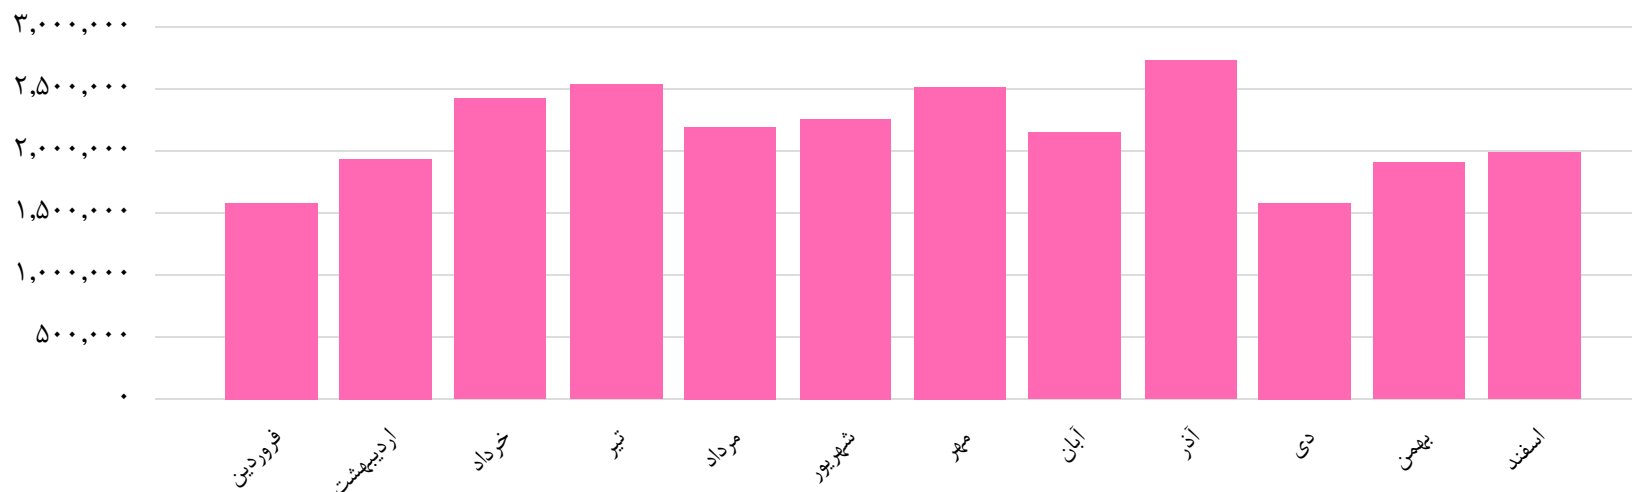

اسفند

تاریخ آخرین
اطلاعات

۱۴۰۰/۱۲/۱۴

مقدار میزان فروش تجمعی گلوکوزان (گگل) در ماه های
مختلف از سال ۱۳۹۶ تا به امروز

www.hamyarsarmaye.com

همیار سرمایه
Hamyar Sarmaye

*** سال مالی این سهم شهریور ماه است ***

فروش تجمعی گلوکوزان در ماه های مختلف

فروش تجمعی

تاریخ آخرین
اطلاعات

۱۴۰۰/۱۲/۱۴

نمودار میزان فروش تجمعی پگاه گلپایگان (غگلپا) در ماه
های مختلف از سال ۱۳۹۶ تا به امروز

www.hamyarsarmaye.com

*** سال مالی این سهم اسفند ماه است ***

فروش تجمعی پگاه گلپایگان در ماه های مختلف