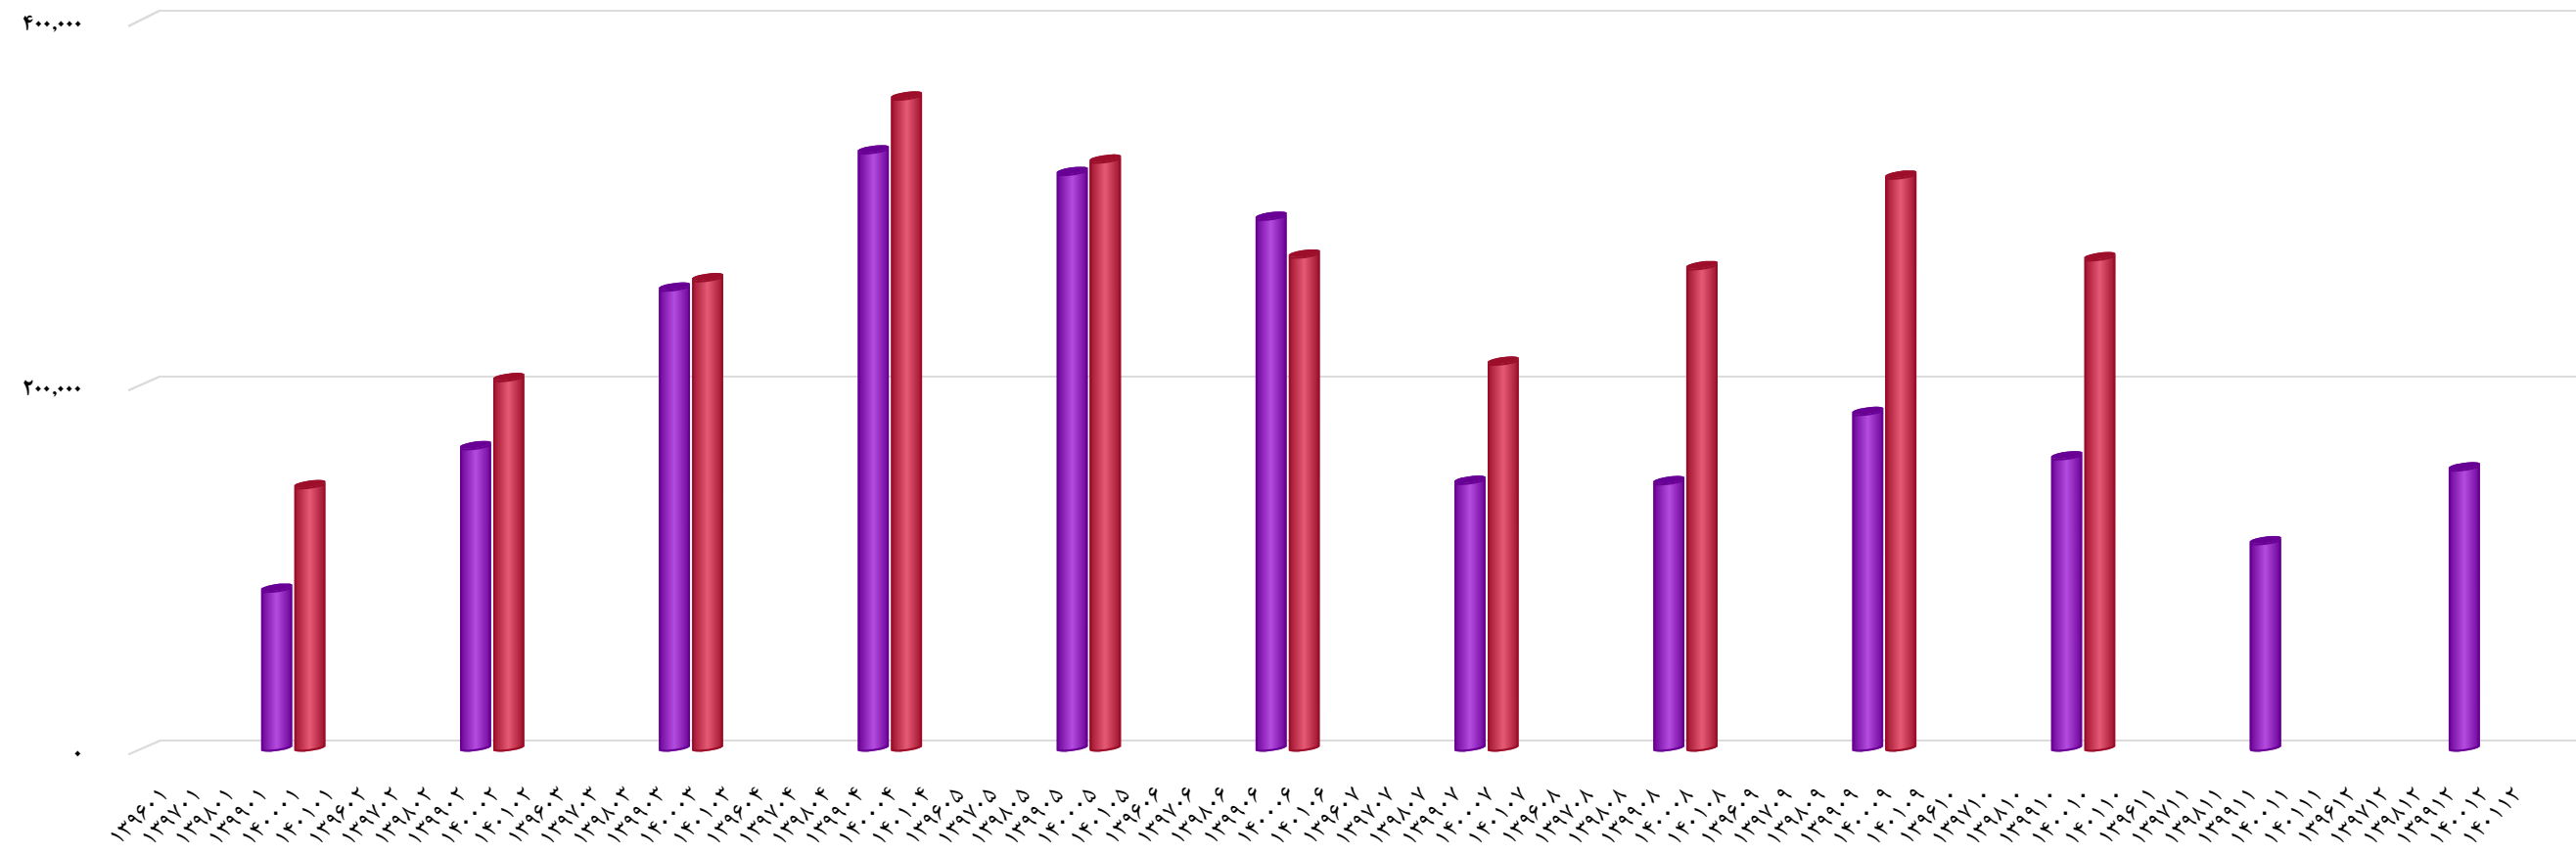

تاریخ آخرین اطلاعات
۱۴۰۰/۱۱/۱۲

نمودار میزان فروش تولید نیروی برق آبادان (آبادا)

www.hamyarsarmaye.com

سال مالی این سهم اسفند ماه است

نمودار میزان فروش تولید نیروی
برق آبادان در ماههای مختلف
میلیون ریال - تهیه شده توسط
تیم همیار سرمایه

تاریخ آخرین اطلاعات
۱۴۰۰/۱۱/۱۲

نمودار میزان فروش شرکت برق و انرژی پیوند
گسترپارس (پیوند)

www.hamyarsarmaye.com

سال مالی این سهم اسفند ماه است

نمودار میزان فروش شرکت برق
و انرژی پیوند گسترپارس در
ماههای مختلف میلیون ریال
- تهیه شده توسط تیم همیار
سرمایه

تاریخ آخرین اطلاعات
۱۴۰۰/۱۱/۱۲

نمودار میزان فروش توسعه مولد نیروگاهی
چهرم (بچهرم)

www.hamyarsarmaye.com

سال مالی این سهم اسفند ماه است

نمودار میزان فروش توسعه مولد
نیروگاهی چهرم در ماههای مختلف
میلیون ریال - تهیه شده توسط
تیم همیار سرمایه