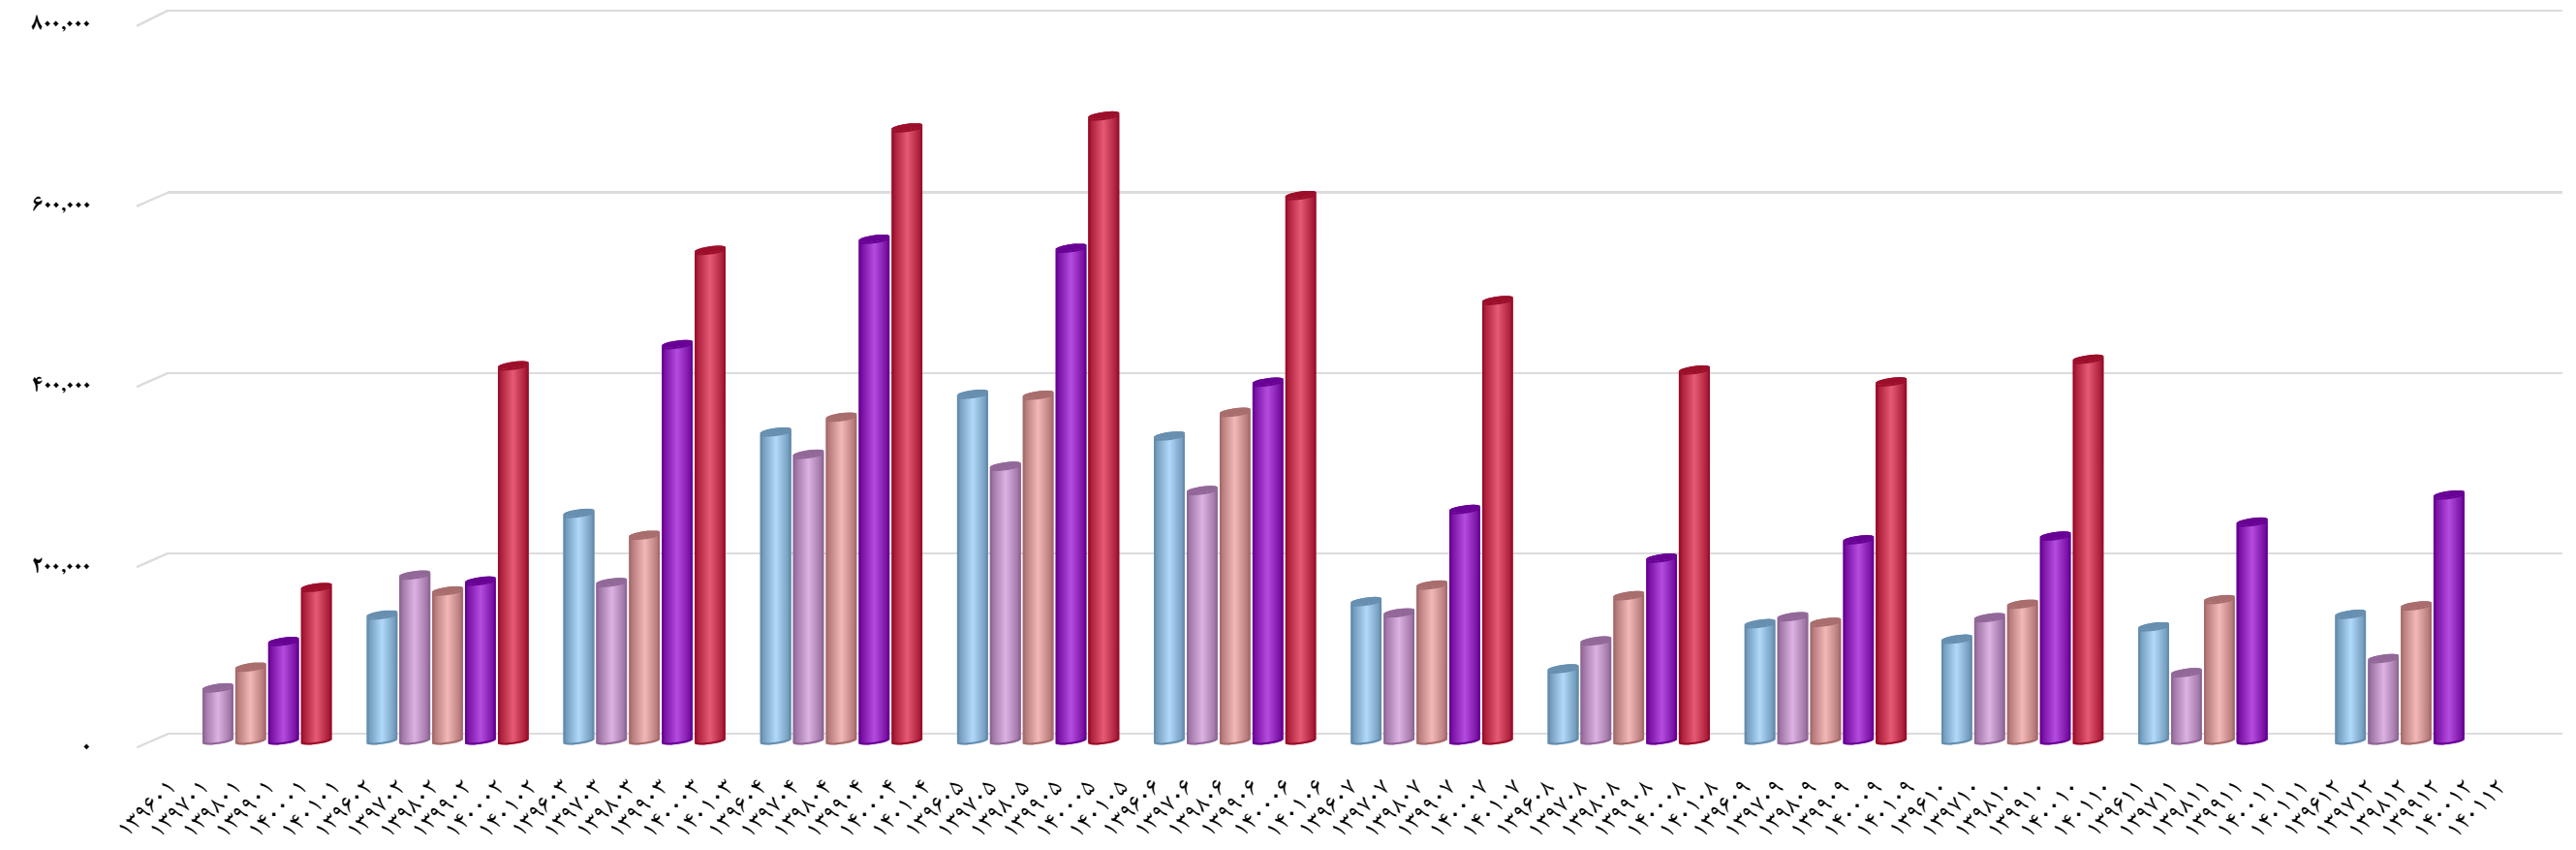

تاریخ آخرین اطلاعات
۱۴۰۰/۱۱/۱۲

نمودار میزان فروش توسعه مولد نیروگاهی
چهرم (بچهرم)

www.hamyarsarmaye.com

سال مالی این سهم اسفند ماه است

نمودار میزان فروش توسعه مولد
نیروگاهی چهرم در ماههای مختلف
میلیون ریال - تهیه شده توسط
تیم همیار سرمایه

تاریخ آخرین اطلاعات
۱۴۰۰/۱۱/۱۲

نمودار میزان فروش تولید و مدیریت نیروگاه
زاگرس کوثر(بزاگرس)

www.hamyarsarmaye.com

*** سال مالی این سهم اسفند ماه است ***

نمودار میزان فروش تولید و
مدیریت نیروگاه زاگرس کوثر
در ماههای مختلف میلیون ریال
تهیه شده توسط تیم همیار -
سرمایه