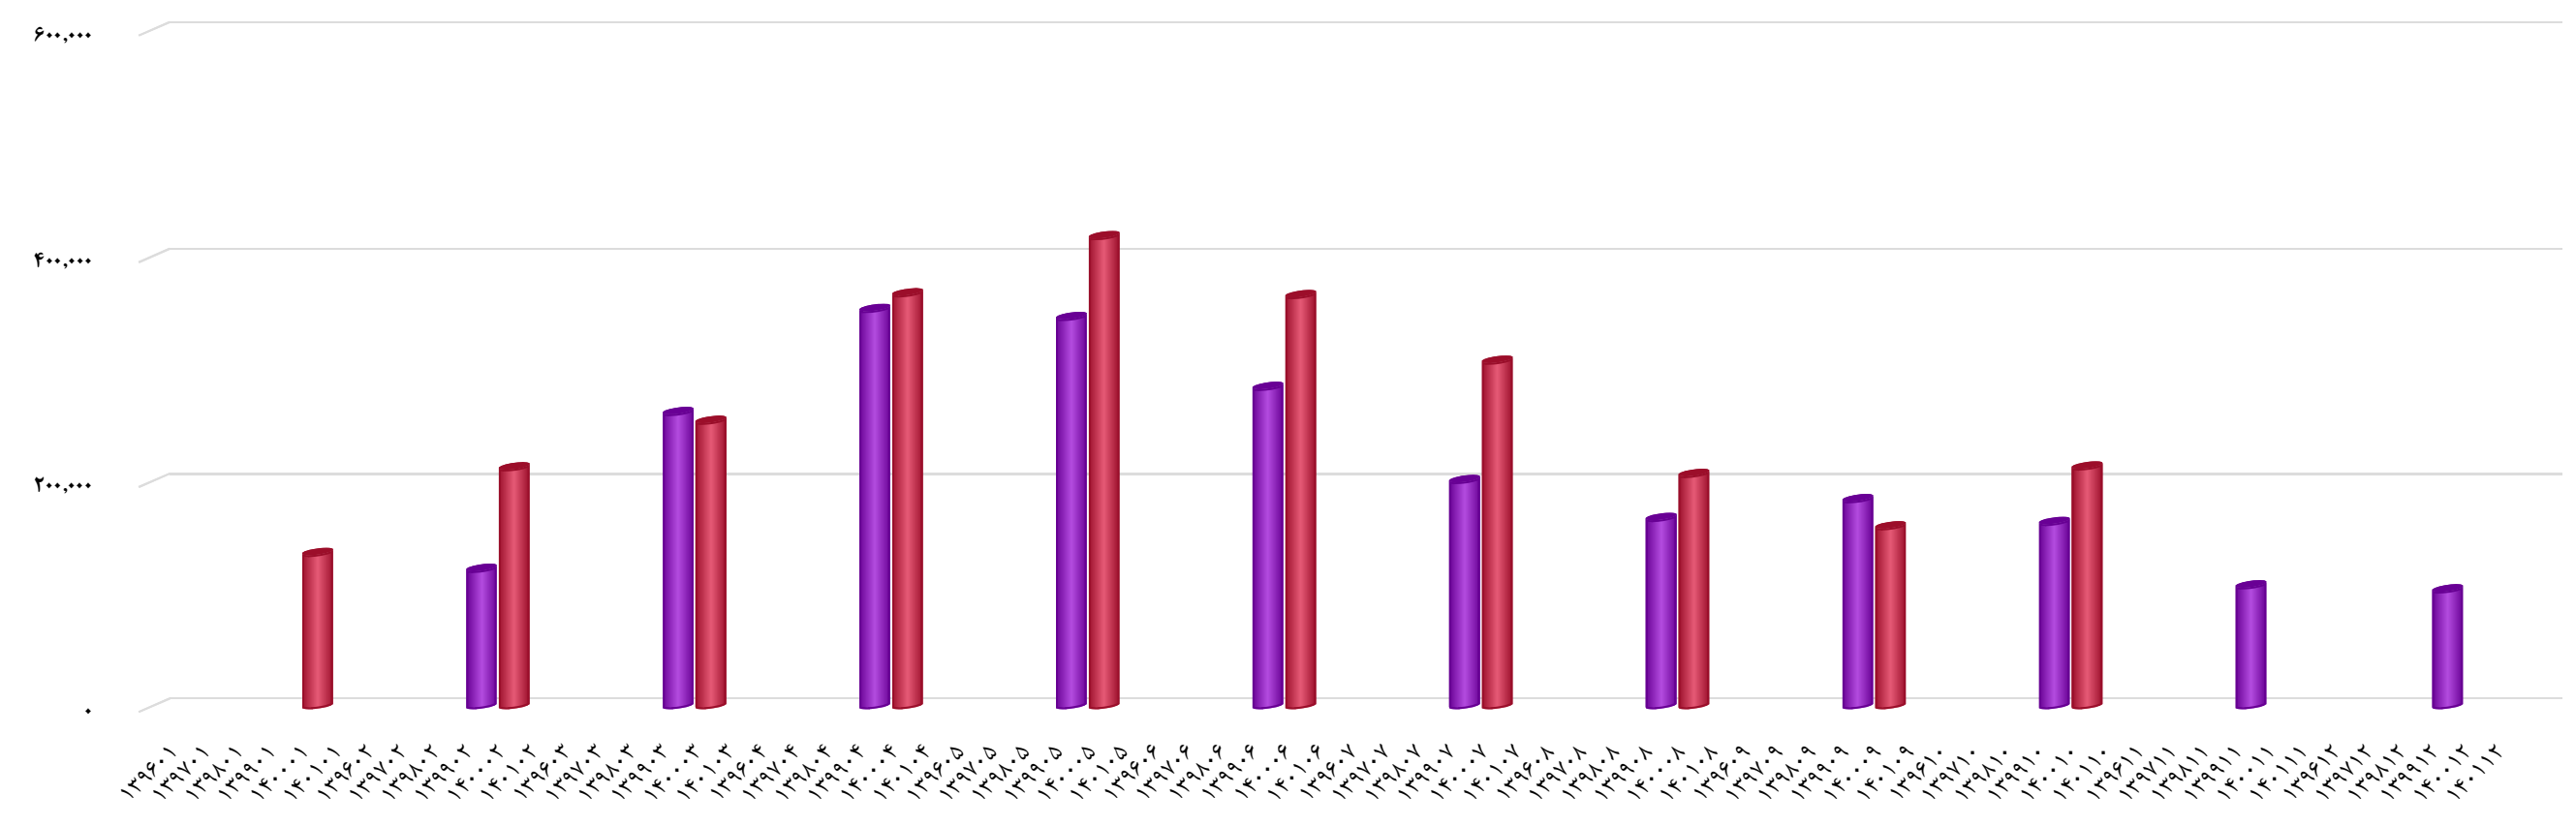

تاریخ آخرین اطلاعات
۱۴۰۰/۱۱/۱۲

نمودار میزان فروش تولید نیروی برق آبادان (آبادا)

www.hamyarsarmaye.com

سال مالی این سهم اسفند ماه است

نمودار میزان فروش تولید نیروی
برق آبادان در ماههای مختلف
میلیون ریال - تهیه شده توسط
تیم همیار سرمایه

تاریخ آخرین اطلاعات
۱۴۰۰/۱۱/۱۲

نمودار میزان فروش شرکت برق و انرژی پیوند
گسترپارس (پیوند)

www.hamyarsarmaye.com

سال مالی این سهم اسفند ماه است

نمودار میزان فروش شرکت برق
و انرژی پیوند گسترپارس در
ماههای مختلف میلیون ریال
- تهیه شده توسط تیم همیار
سرمایه

تاریخ آخرین اطلاعات
۱۴۰۰/۱۱/۱۲

نمودار میزان فروش توسعه مولد نیروگاهی
چهرم (بچهرم)

www.hamyarsarmaye.com

سال مالی این سهم اسفند ماه است

نمودار میزان فروش توسعه مولد
نیروگاهی چهرم در ماههای مختلف
میلیون ریال - تهیه شده توسط
تیم همیار سرمایه