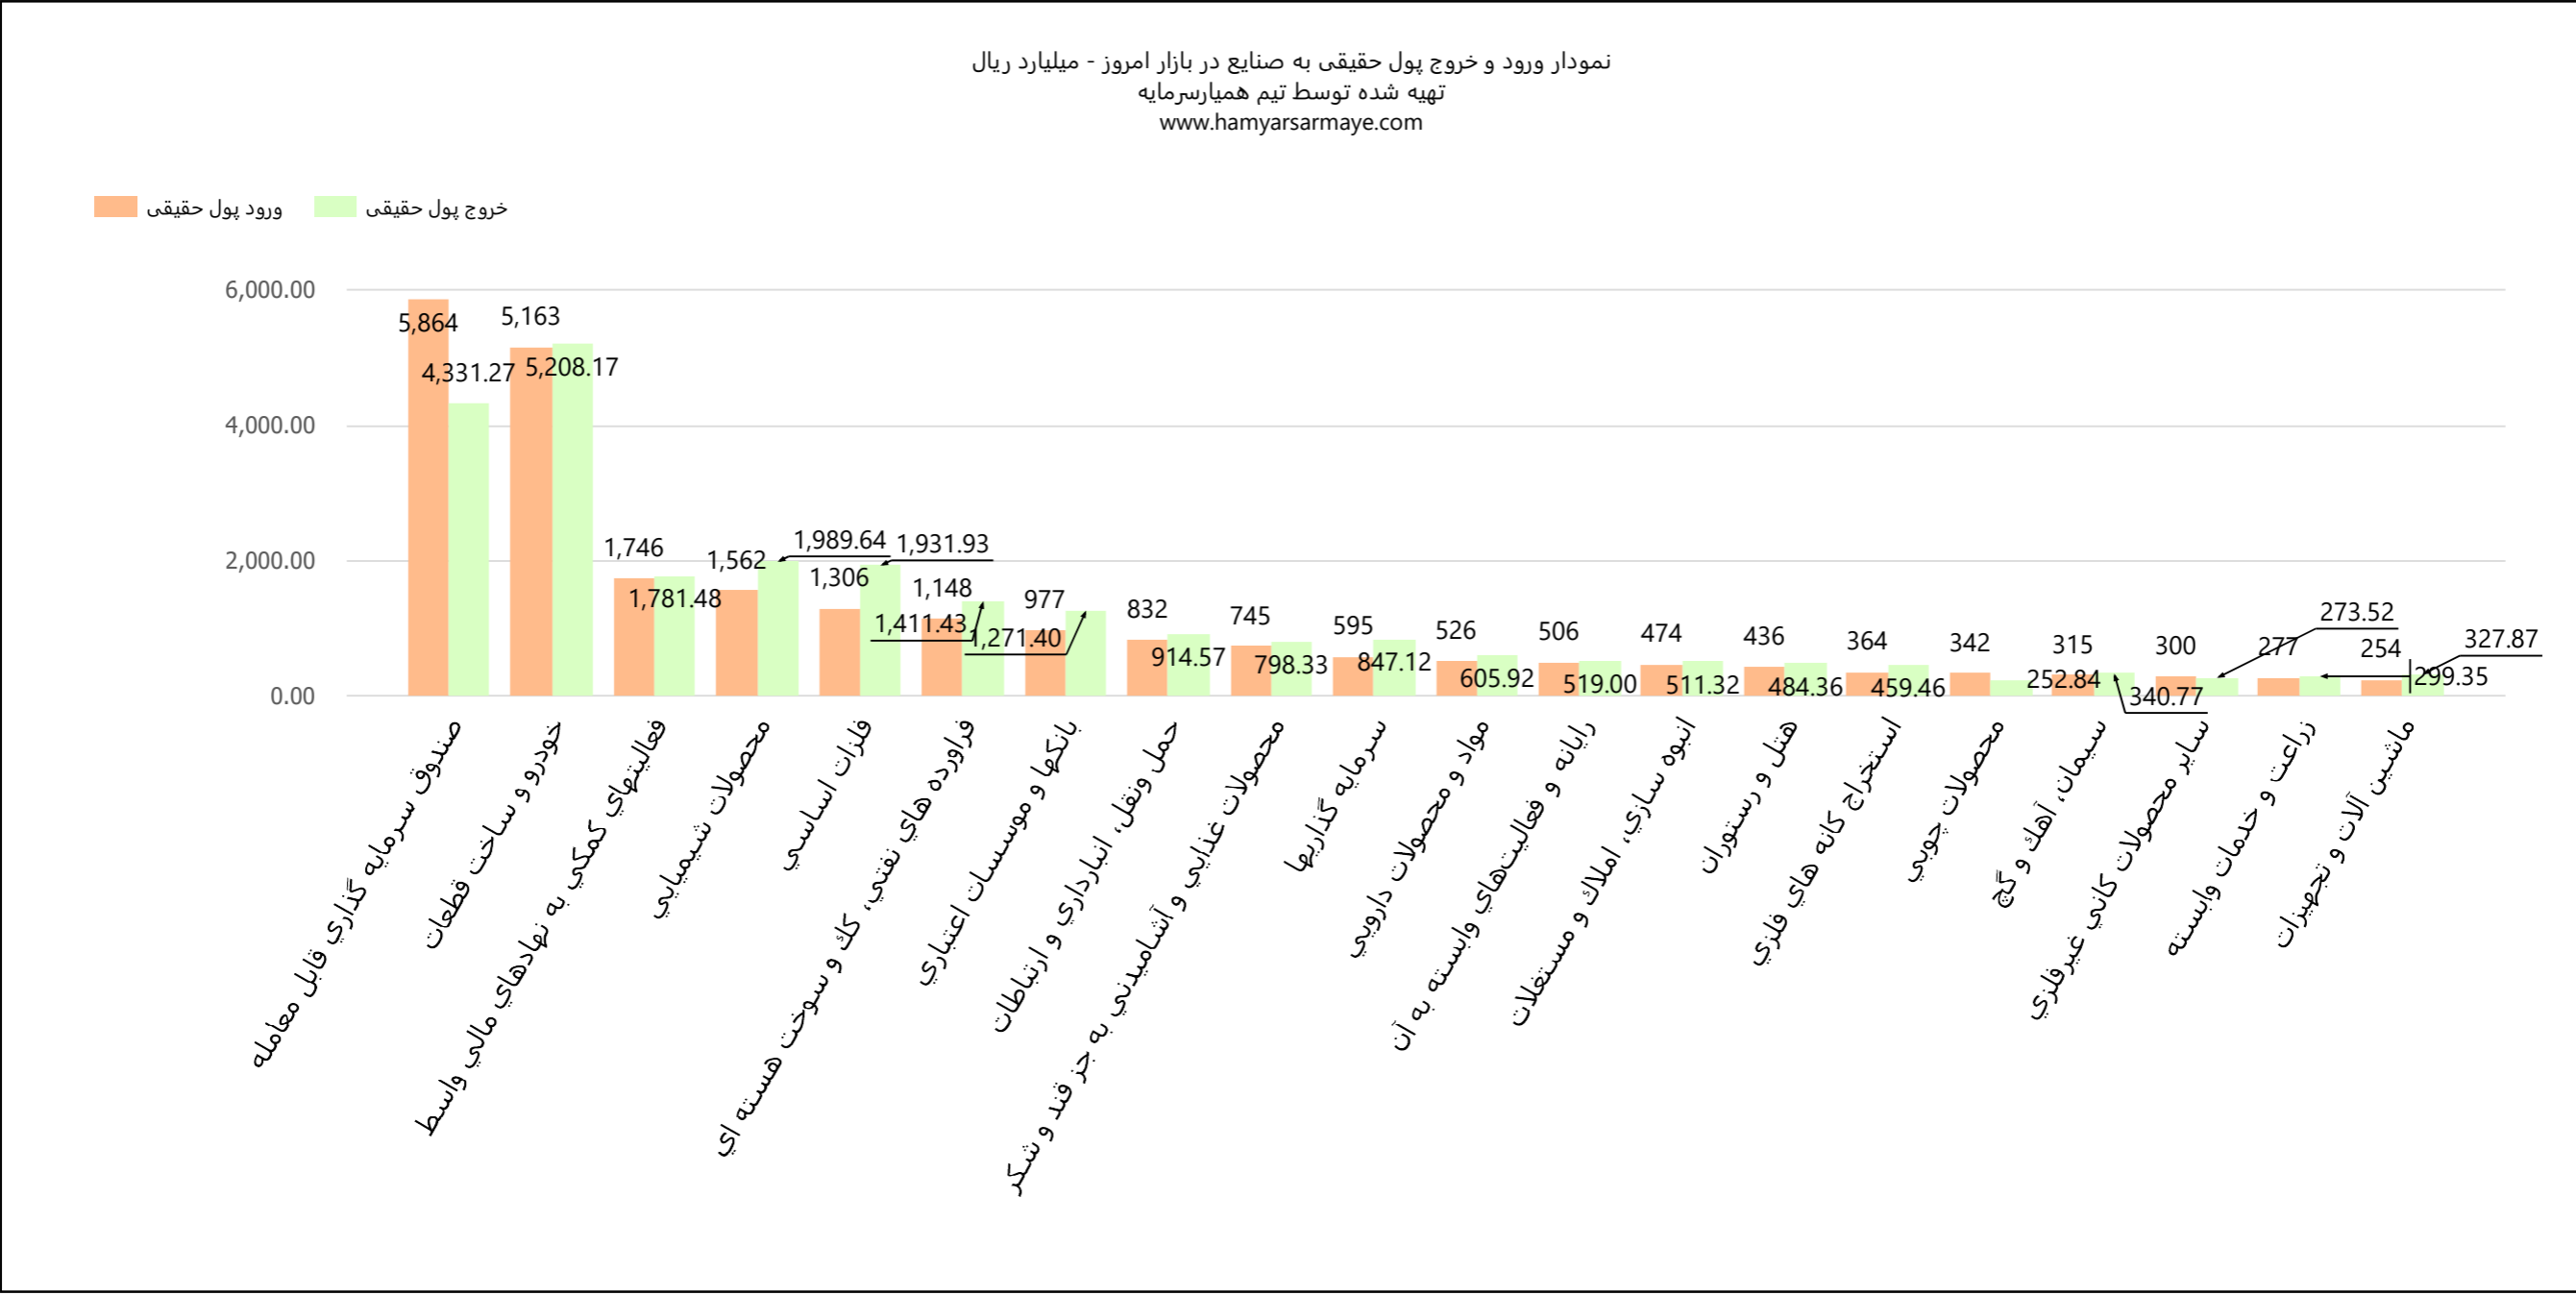

تاریخ :  
1400/10/20

نمودار ورود و خروج پول حقیقی به صنایع در بازار امروز  
تهیه شده توسط تیم همیار سرمایه  
www.hamyarsarmaye.com

تاریخ :

1400/10/20

نمودار ورود و خروج پول حقیقی به صنایع در بازار امروز  
تهیه شده توسط تیم همیار سرمایه  
www.hamyarsarmaye.com

نمودار ورود و خروج پول حقوقی به صنایع در بازار امروز - میلیارد ریال  
تهیه شده توسط تیم همیار سرمایه  
www.hamyarsarmaye.com

ورود پول حقیقی (سبز) خروج پول حقیقی (نارنجی)