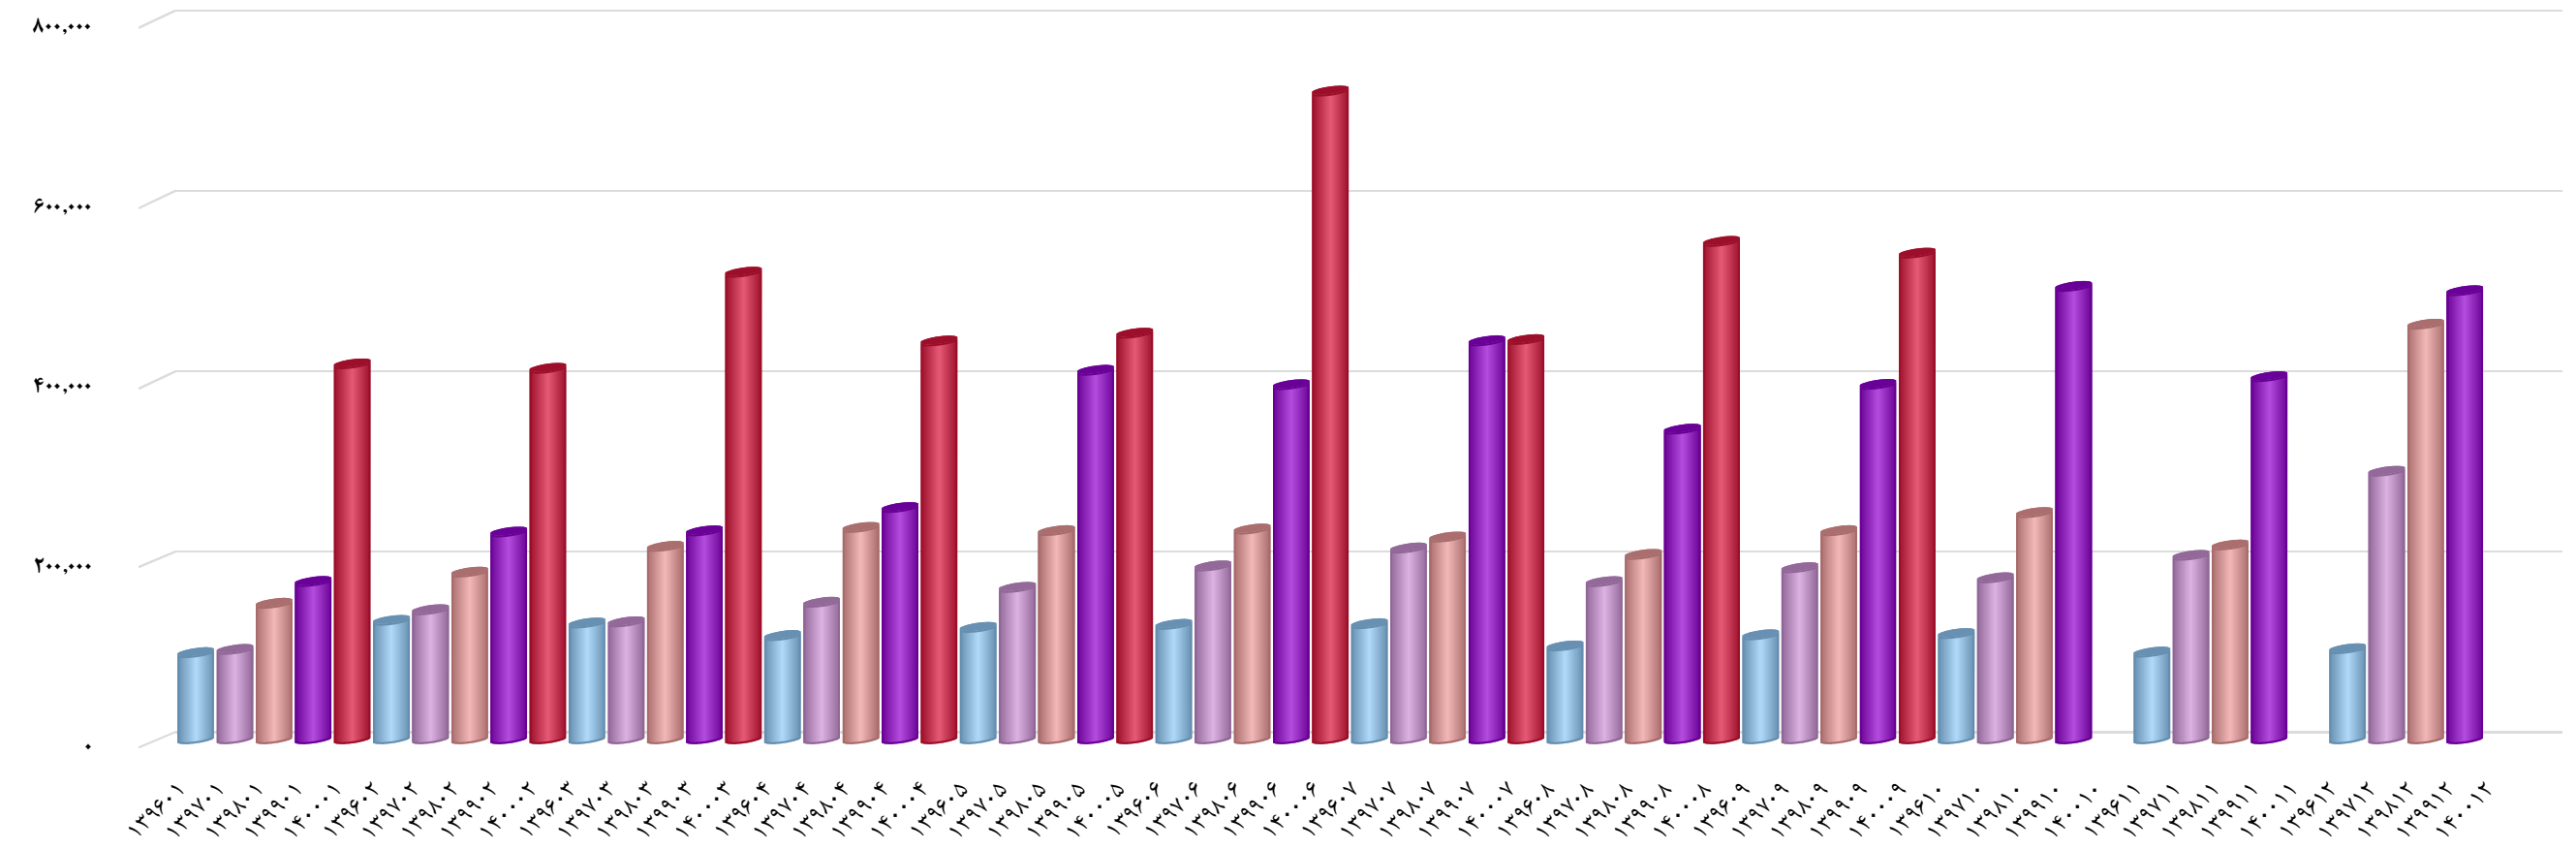

تاریخ آخرین اطلاعات  
۱۴۰۰/۱۰/۲۹

نمودار میزان فروش شیر پاستوریزه پگاه  
خراسان(غشان)

www.hamyarsarmaye.com

سال مالی این سهم اسفند ماه است

نمودار میزان فروش شیر پاستوریزه  
پگاه خراسان در ماههای مختلف  
میلیون ریال - تهیه شده توسط  
تیم همیار سرمایه

تاریخ آخرین اطلاعات  
۱۴۰۰/۱۰/۲۹

نمودار میزان فروش شیر پاستوریزه پگاه  
اصفهان (غشفا)

www.hamyarsarmaye.com

سال مالی این سهم اسفند ماه است

همیار سرمایه  
Hamyar Sarmaye

نمودار میزان فروش شیر پاستوریزه  
پگاه اصفهان در ماههای مختلف  
میلیون ریال - تهیه شده توسط  
تیم همیار سرمایه

تاریخ آخرین اطلاعات  
۱۴۰۰/۱۰/۲۹

نمودار میزان فروش شهد ایران (غشهد)  
www.hamyarsarmaye.com

سال مالی این سهم اسفند ماه است

تاریخ آخرین اطلاعات  
۱۴۰۰/۱۰/۲۹

نمودار میزان فروش کشت و صنعت شهداب ناب  
خراسان (غشهداب)  
www.hamyarsarmaye.com