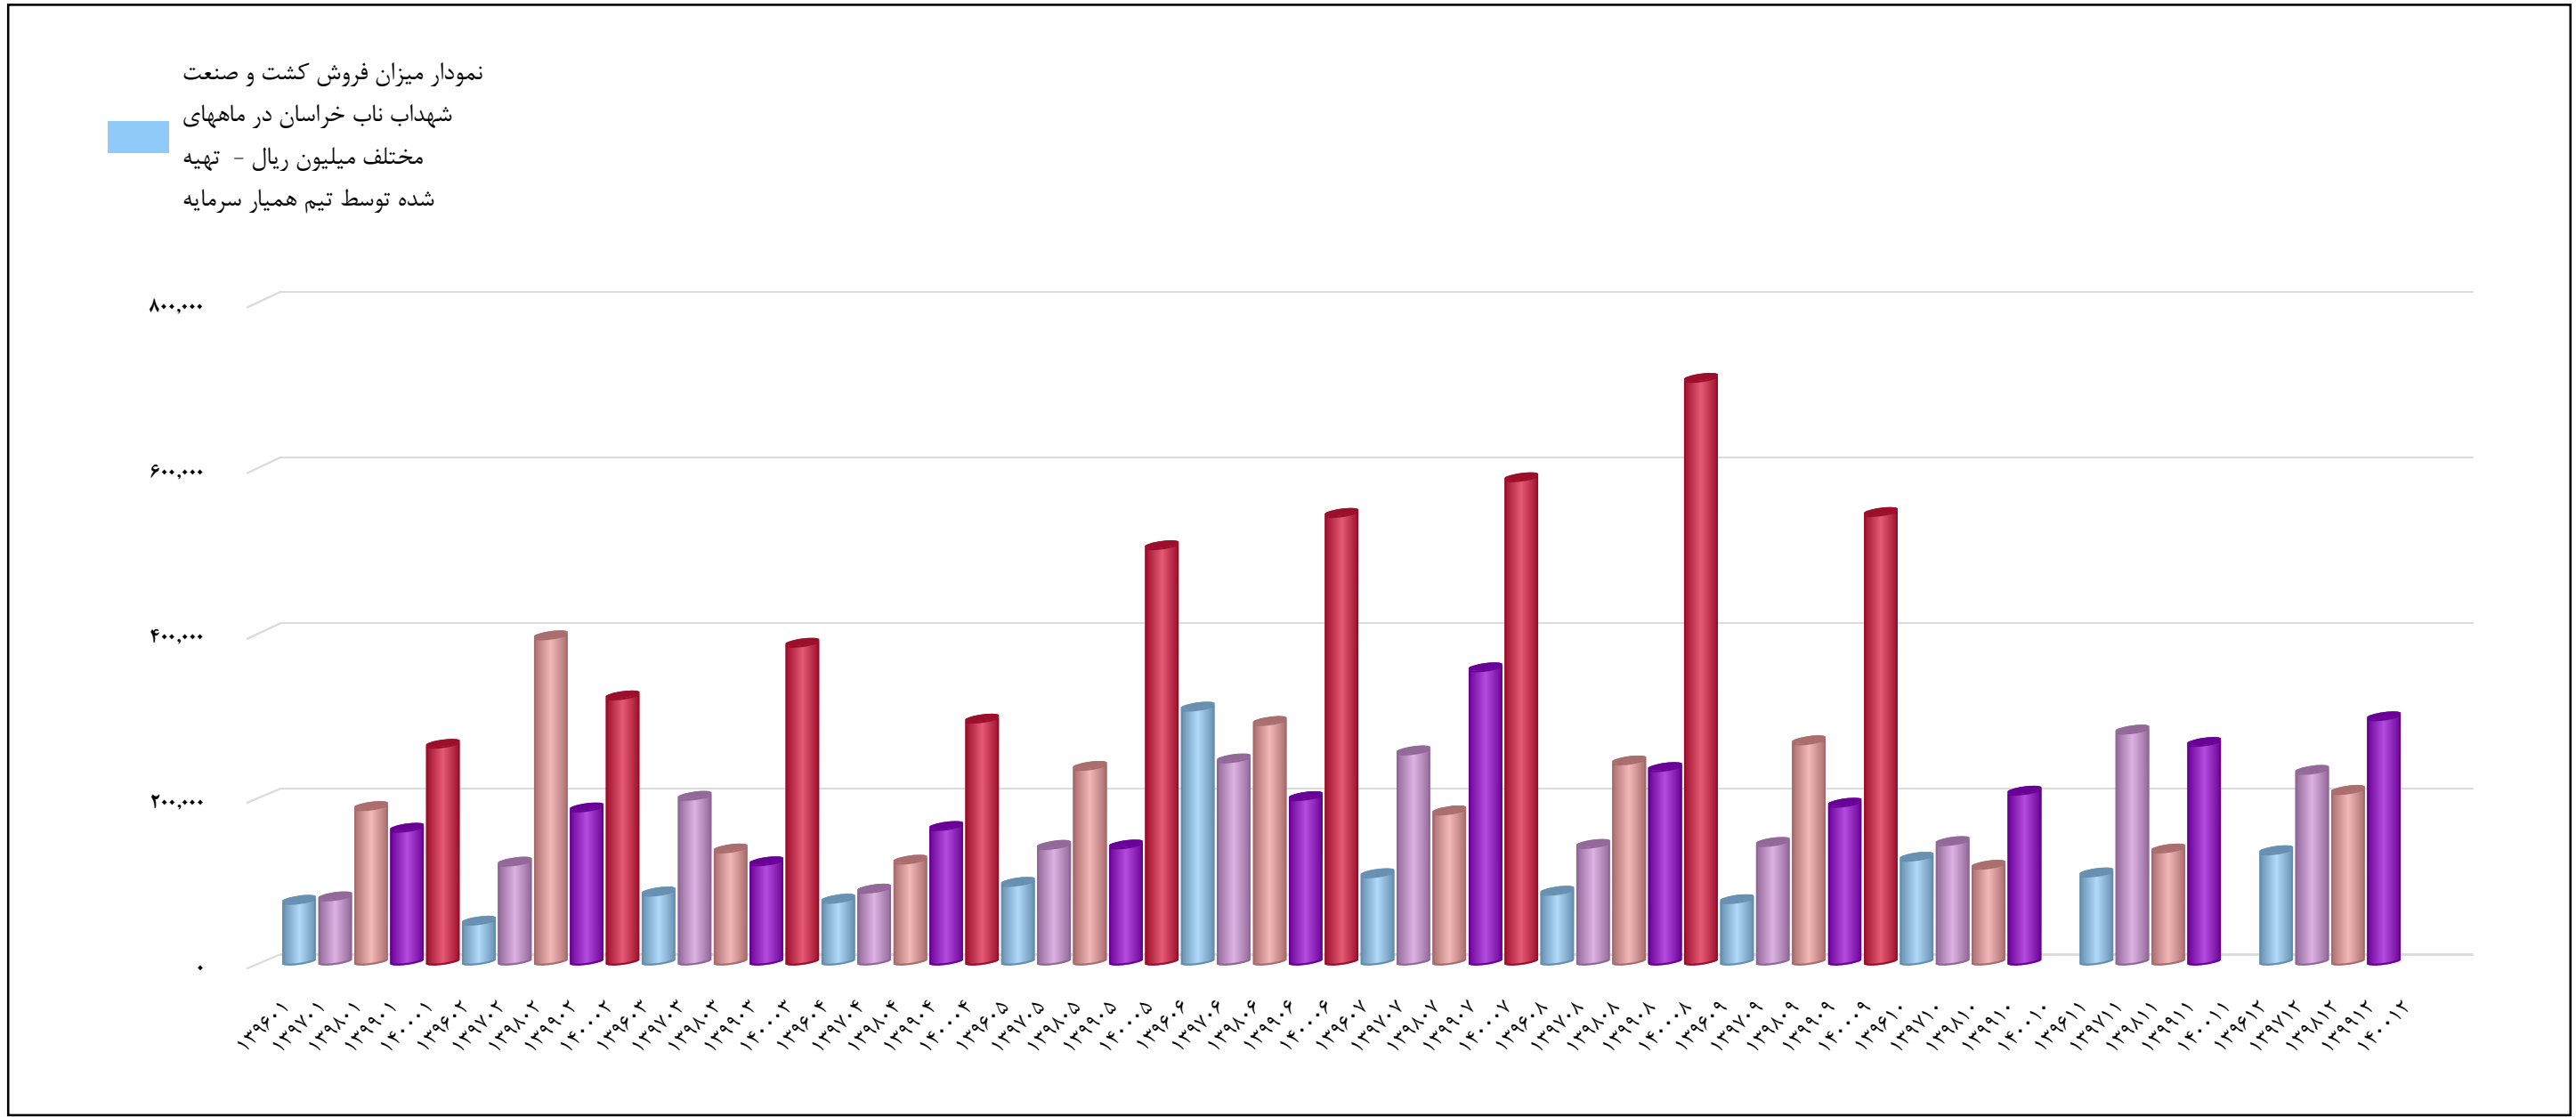

تاریخ آخرین اطلاعات
۱۴۰۰/۱۰/۲۹

نمودار میزان فروش کشت و صنعت شهداب ناب
خراسان (غشهداب)
www.hamyarsarmaye.com

*** سال مالی این سهم اسفند ماه است ***