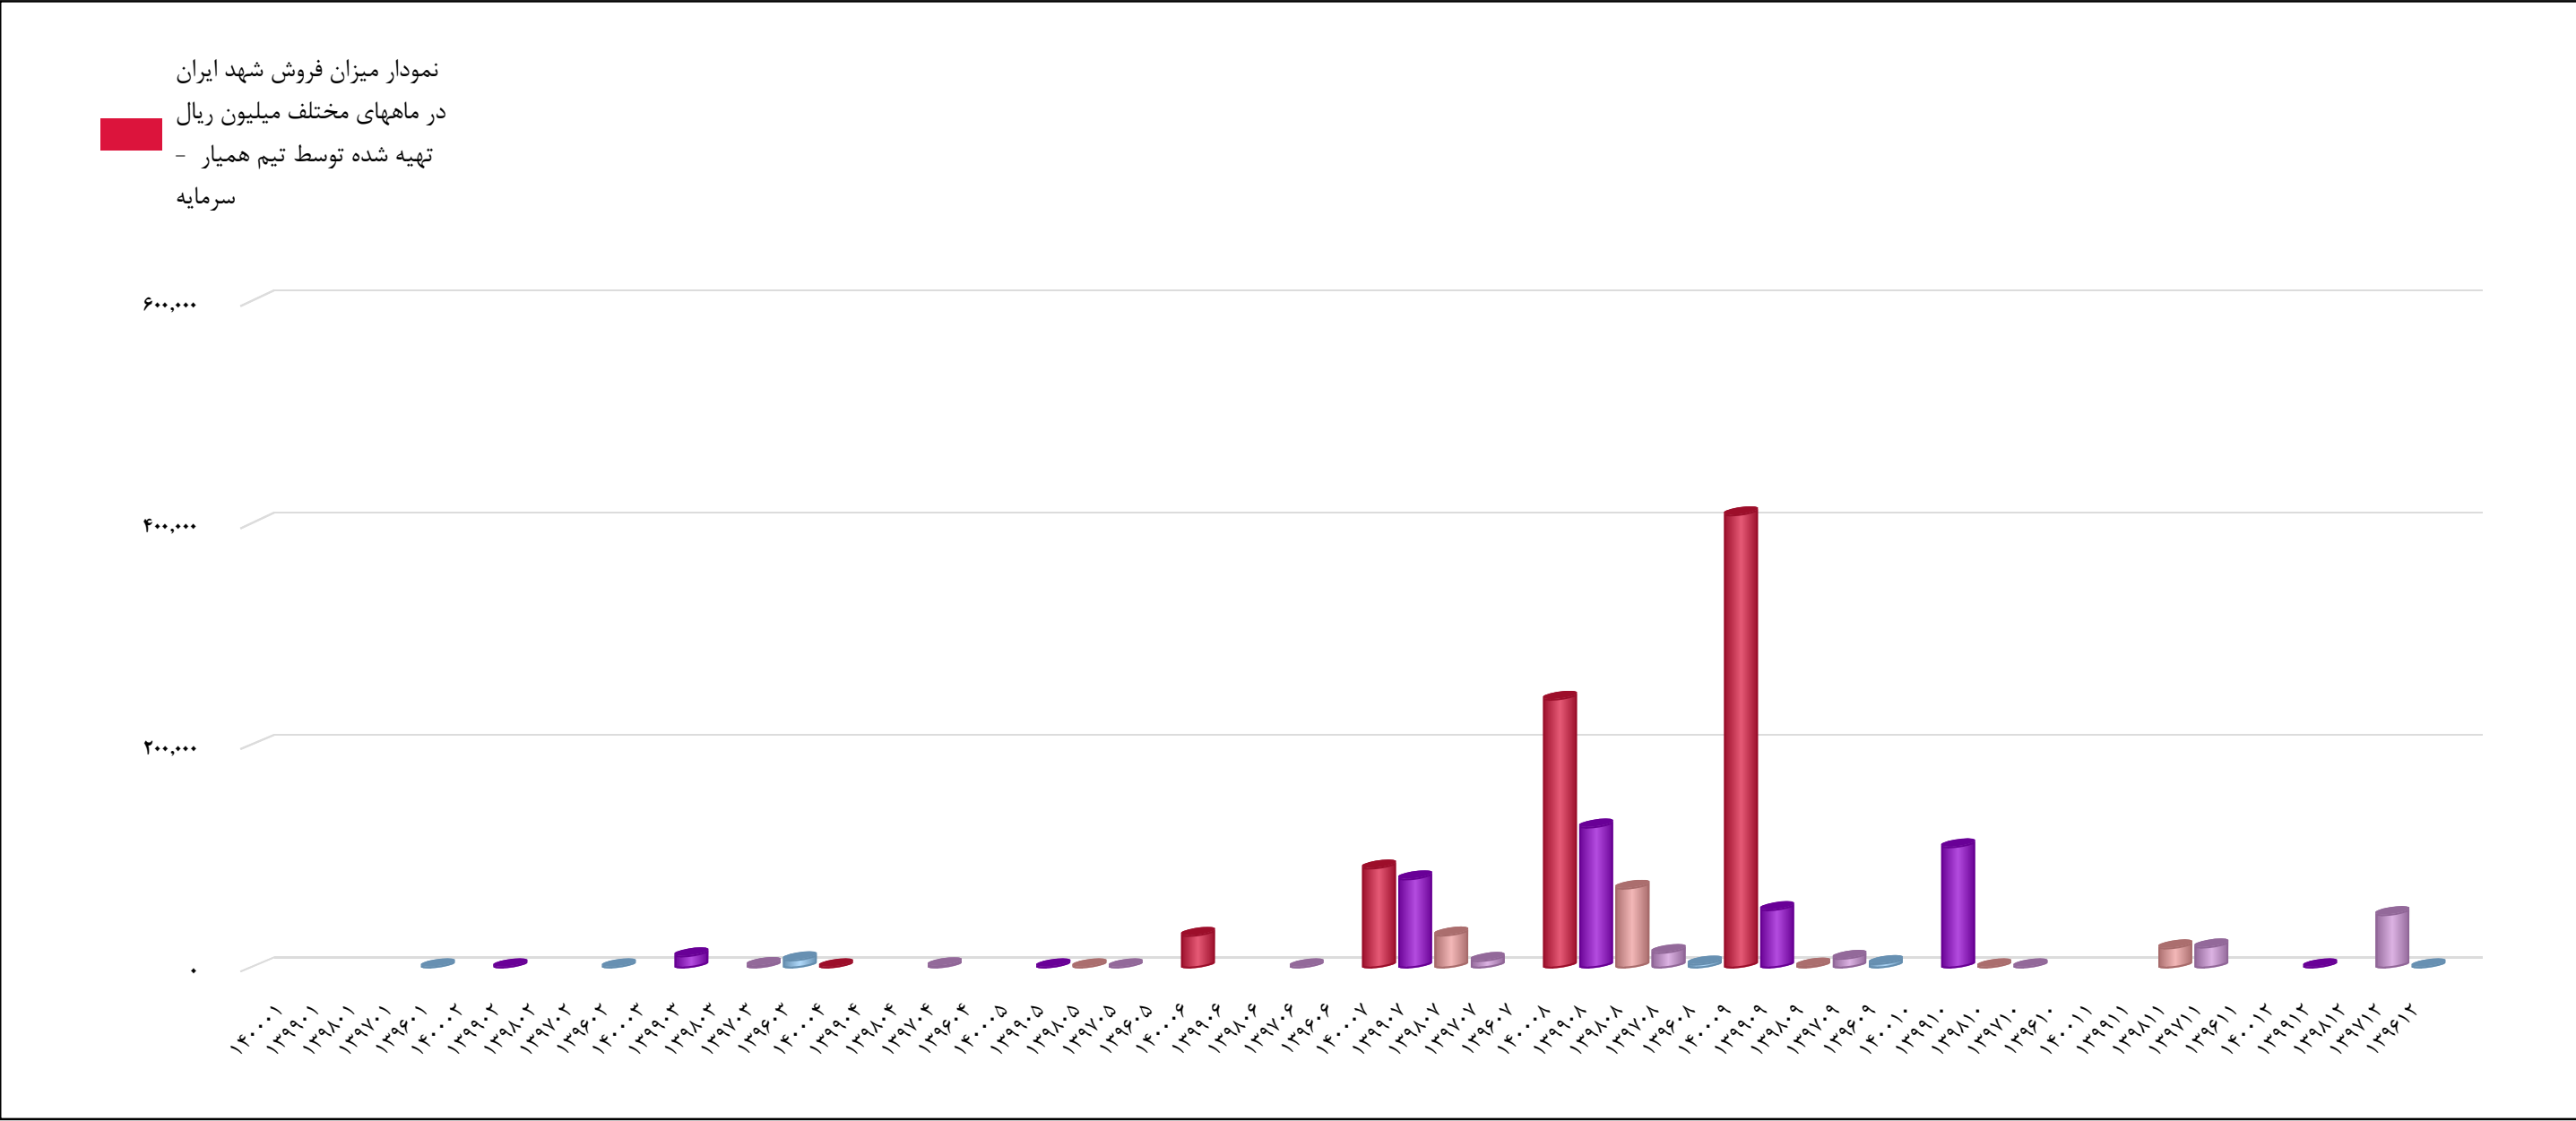

تاریخ آخرین اطلاعات  
۱۴۰۰/۱۰/۲۹

نمودار میزان فروش شیر پاستوریزه پگاه  
خراسان(غشان)

www.hamyarsarmaye.com

سال مالی این سهم اسفند ماه است

نمودار میزان فروش شیر پاستوریزه  
پگاه خراسان در ماههای مختلف  
میلیون ریال - تهیه شده توسط  
تیم همیار سرمایه

تاریخ آخرین اطلاعات  
۱۴۰۰/۱۰/۲۹

نمودار میزان فروش شیر پاستوریزه پگاه  
اصفهان (غشفا)

www.hamyarsarmaye.com

سال مالی این سهم اسفند ماه است

همیار سرمایه  
Hamyar Sarmaye

نمودار میزان فروش شیر پاستوریزه  
پگاه اصفهان در ماههای مختلف  
میلیون ریال - تهیه شده توسط  
تیم همیار سرمایه

تاریخ آخرین اطلاعات  
۱۴۰۰/۱۰/۲۹

نمودار میزان فروش شهد ایران (غشهد)  
www.hamyarsarmaye.com

سال مالی این سهم اسفند ماه است

تاریخ آخرین اطلاعات  
۱۴۰۰/۱۰/۲۹

نمودار میزان فروش کشت و صنعت شهداب ناب  
خراسان (غشهداب)  
www.hamyarsarmaye.com