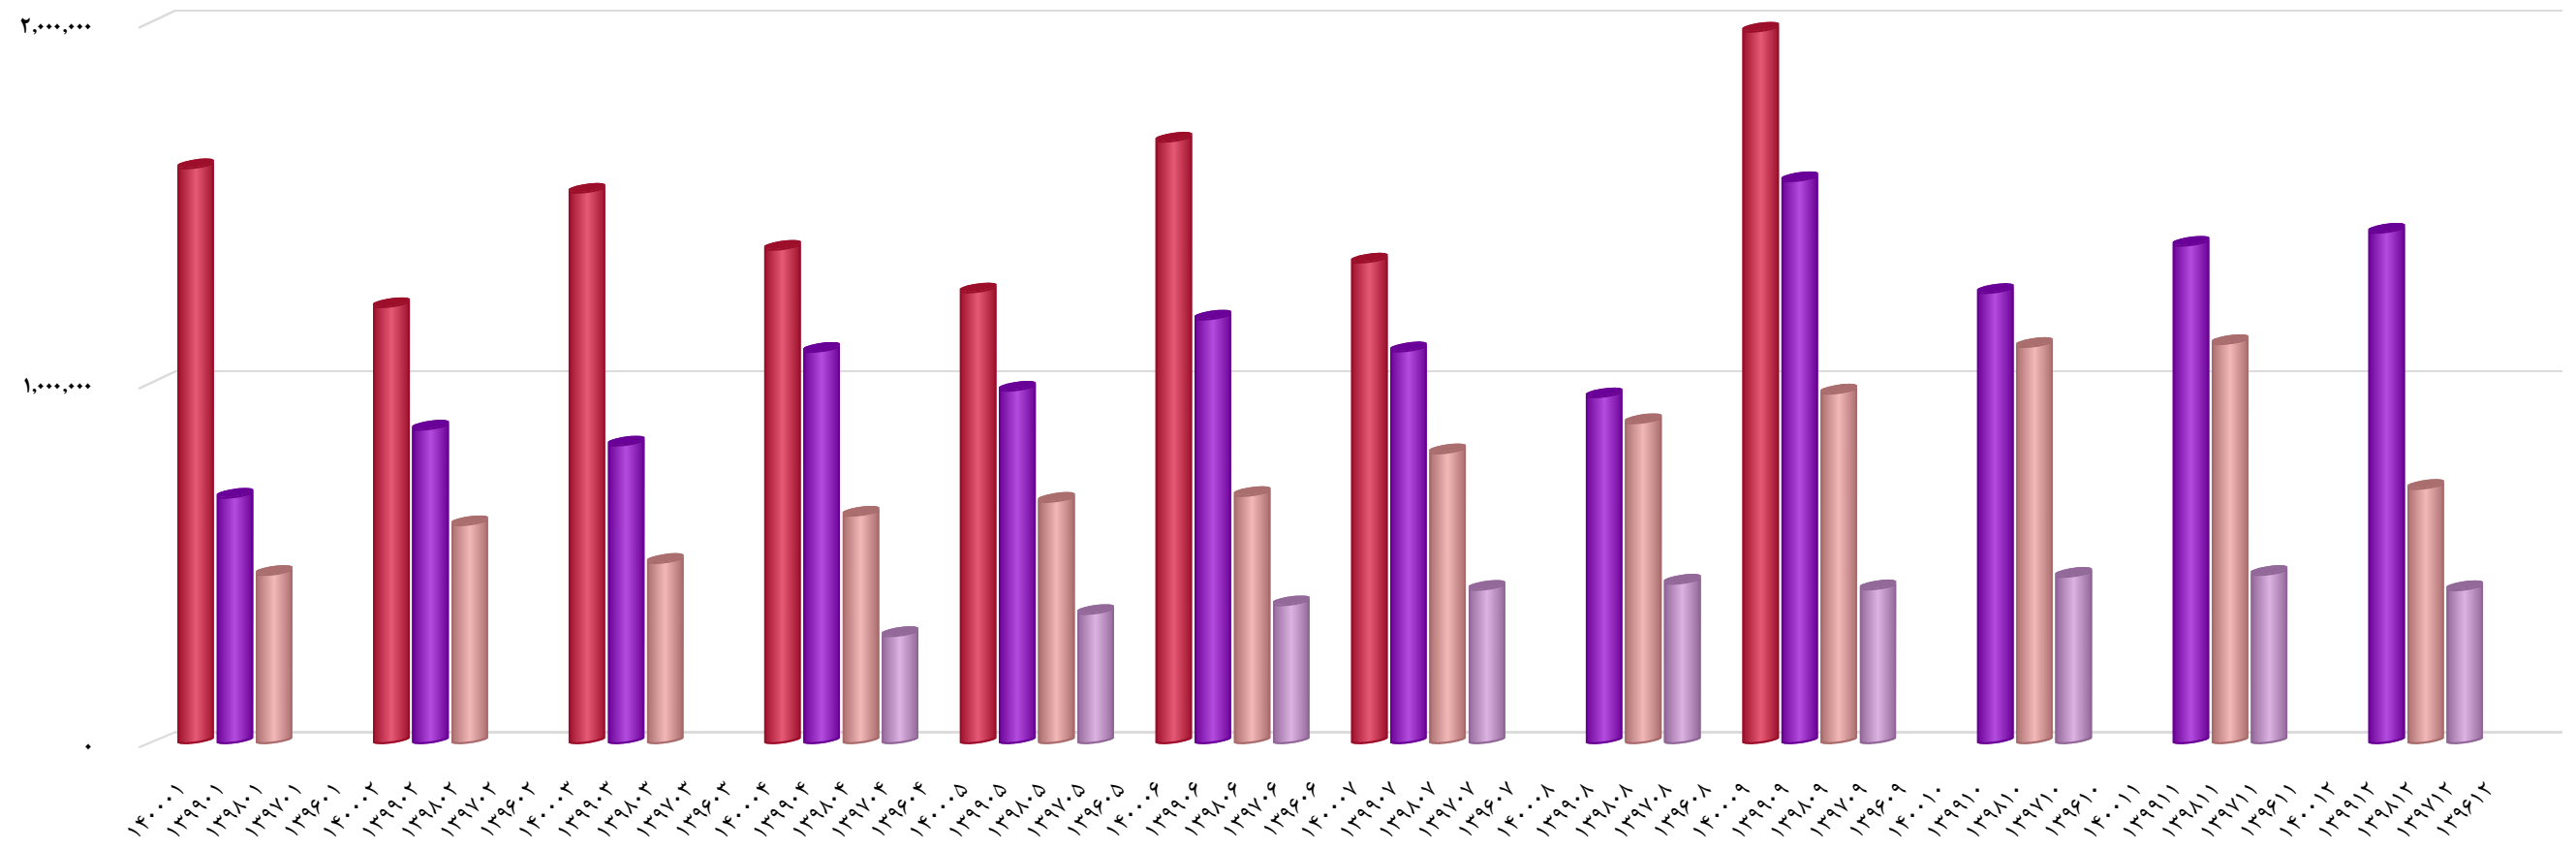

تاریخ آخرین اطلاعات  
۱۴۰۰/۱۰/۲۹

نمودار میزان فروش شیر پاستوریزه پگاه  
خراسان(غشان)

www.hamyarsarmaye.com

سال مالی این سهم اسفند ماه است

نمودار میزان فروش شیر پاستوریزه  
پگاه خراسان در ماههای مختلف  
میلیون ریال - تهیه شده توسط  
تیم همیار سرمایه

تاریخ آخرین اطلاعات  
۱۴۰۰/۱۰/۲۹

نمودار میزان فروش شیر پاستوریزه پگاه  
اصفهان (غشفا)

www.hamyarsarmaye.com

سال مالی این سهم اسفند ماه است

همیار سرمایه  
Hamyar Sarmaye

نمودار میزان فروش شیر پاستوریزه  
پگاه اصفهان در ماههای مختلف  
میلیون ریال - تهیه شده توسط  
تیم همیار سرمایه

تاریخ آخرین اطلاعات  
۱۴۰۰/۱۰/۲۹

نمودار میزان فروش شهد ایران (غشهد)  
www.hamyarsarmaye.com

سال مالی این سهم اسفند ماه است

تاریخ آخرین اطلاعات  
۱۴۰۰/۱۰/۲۹

نمودار میزان فروش کشت و صنعت شهداب ناب  
خراسان (غشهداب)  
www.hamyarsarmaye.com