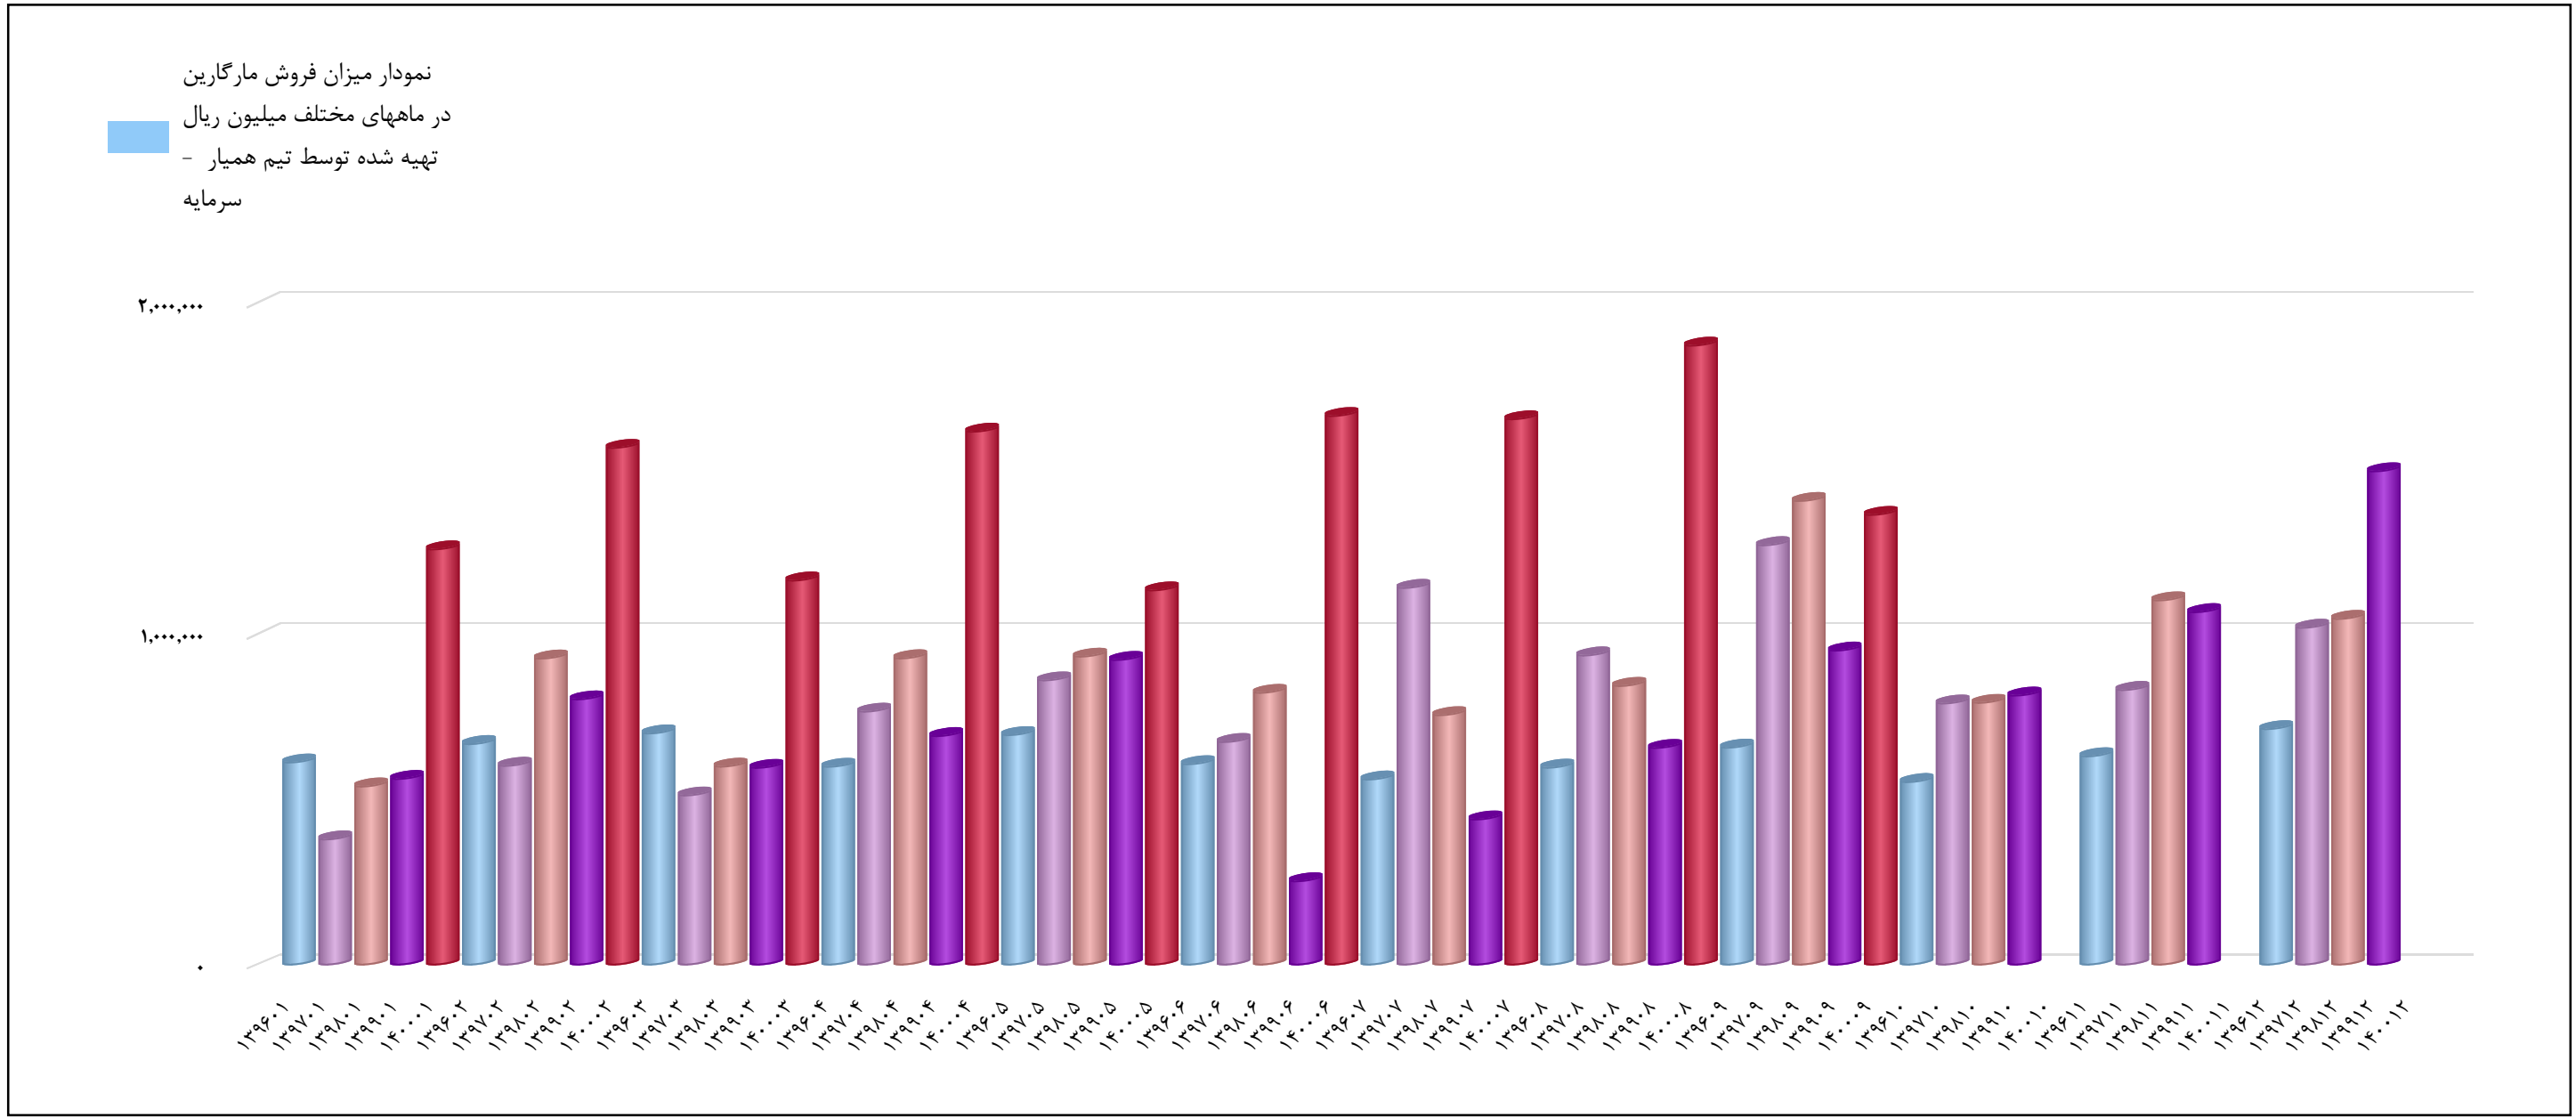

تاریخ آخرین اطلاعات
۱۴۰۰/۱۱/۰۳

نمودار میزان فروش مارگارین (غمارگ)
www.hamyarsarmaye.com

سال مالی این سهم شهریور ماه است