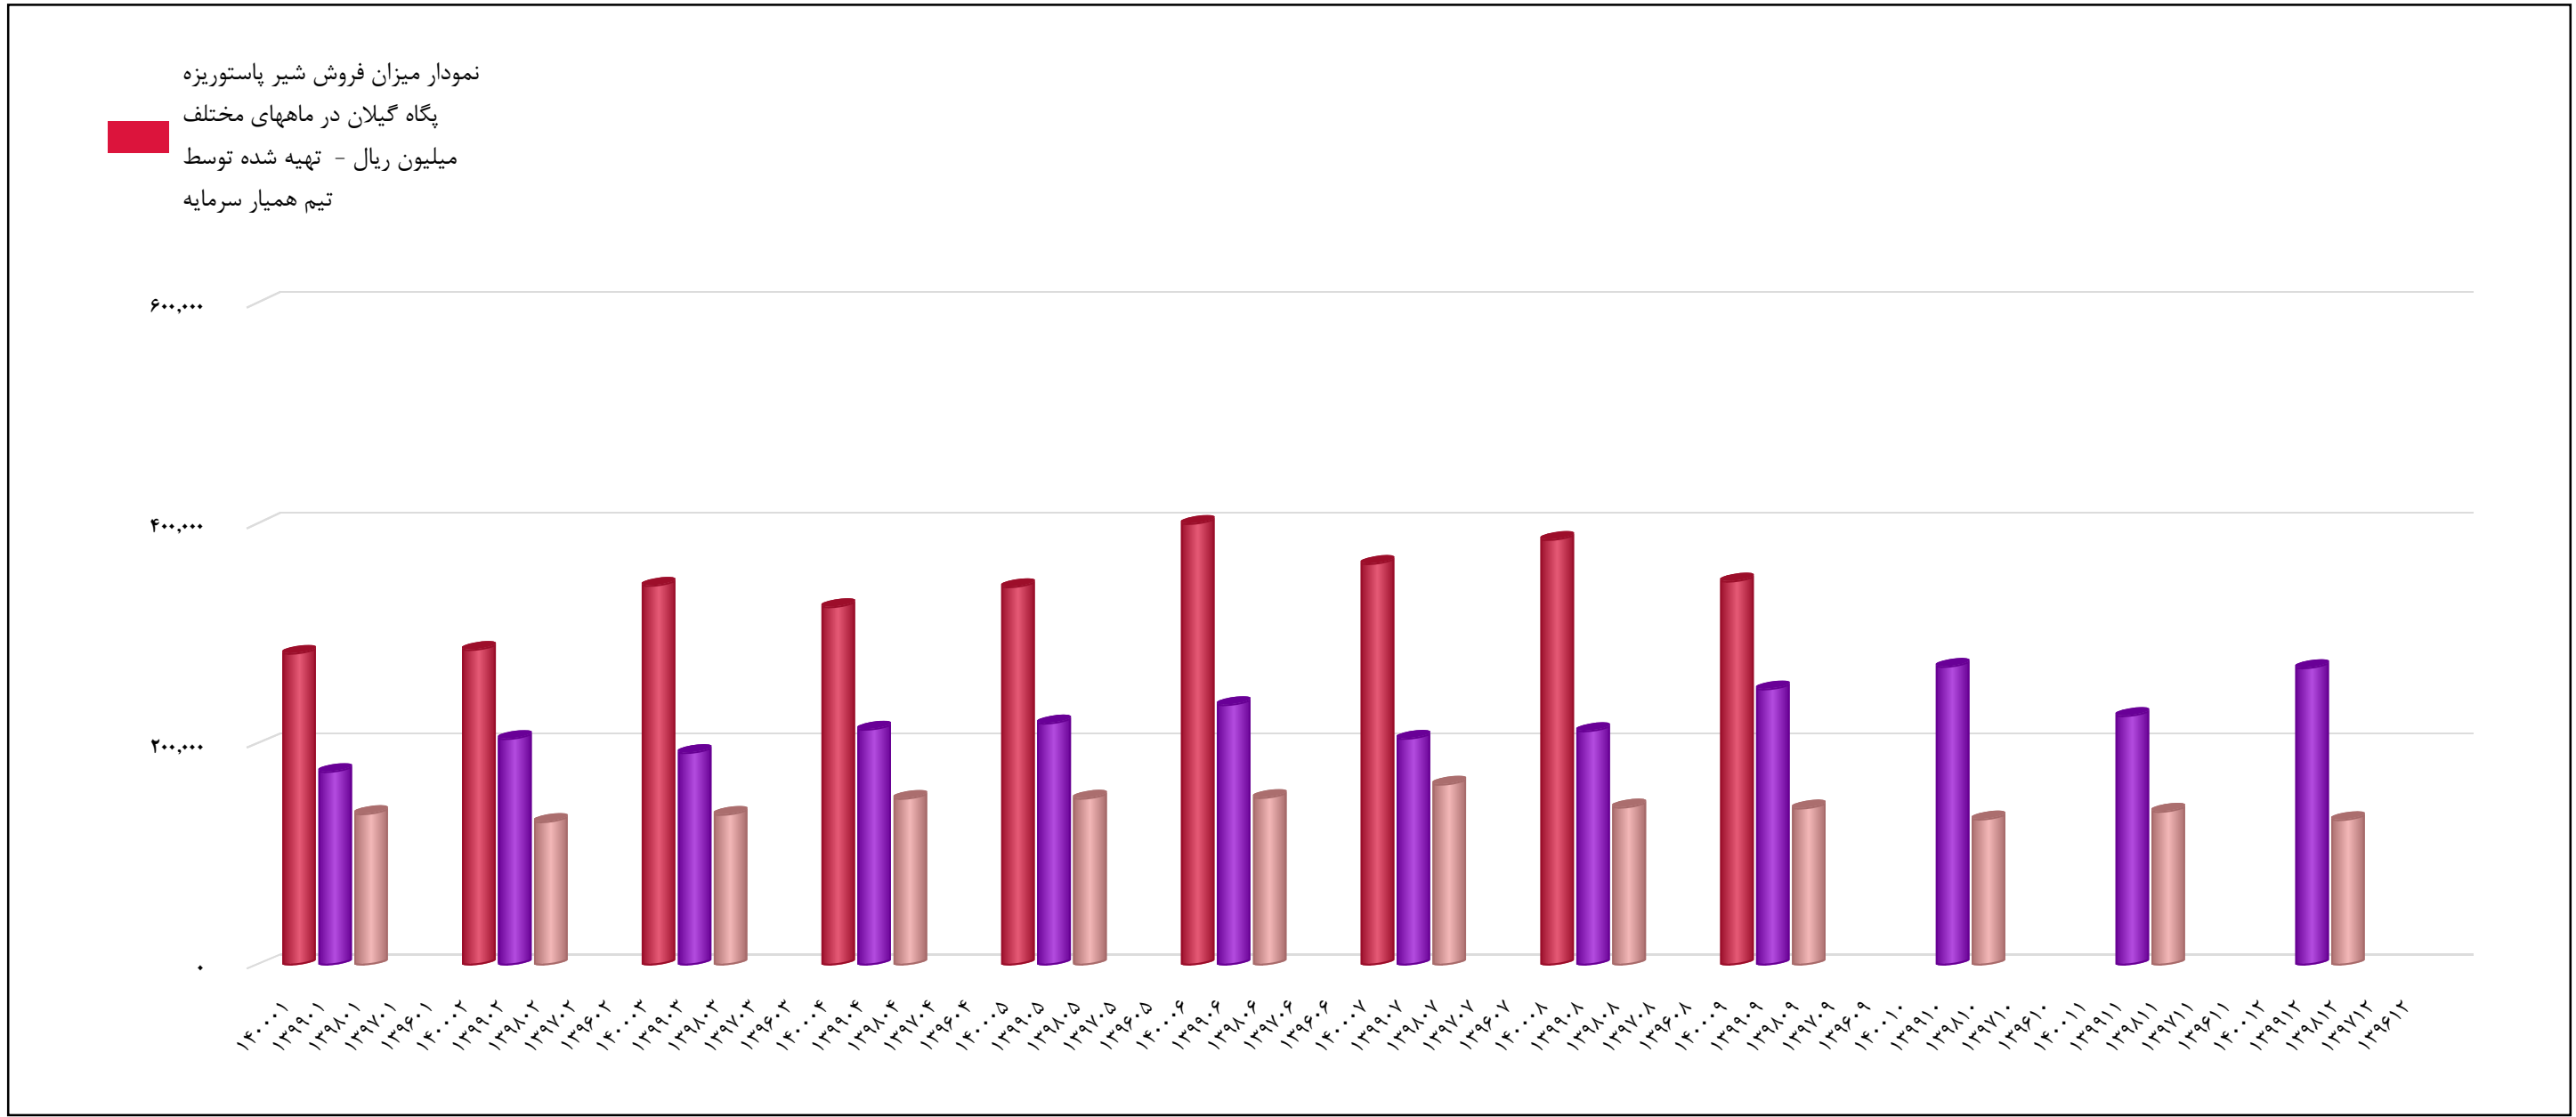

تاریخ آخرین اطلاعات
۱۴۰۰/۱۱/۰۳

نمودار میزان فروش شیر پاستوریزه پگاه
گلستان (غگلستا)

www.hamyarsarmaye.com

سال مالی این سهم اسفند ماه است

نمودار میزان فروش شیر پاستوریزه
پگاه گلستان در ماههای مختلف
میلیون ریال - تهیه شده توسط
تیم همیار سرمایه

تاریخ آخرین اطلاعات
۱۴۰۰/۱۱/۰۳

نمودار میزان فروش شیر پاستوریزه پگاه
گیلان (غگیلا)
www.hamyarsarmaye.com

سال مالی این سهم اسفند ماه است

تاریخ آخرین اطلاعات
۱۴۰۰/۱۱/۰۳

نمودار میزان فروش مارگارین (غمارگ)
www.hamyarsarmaye.com