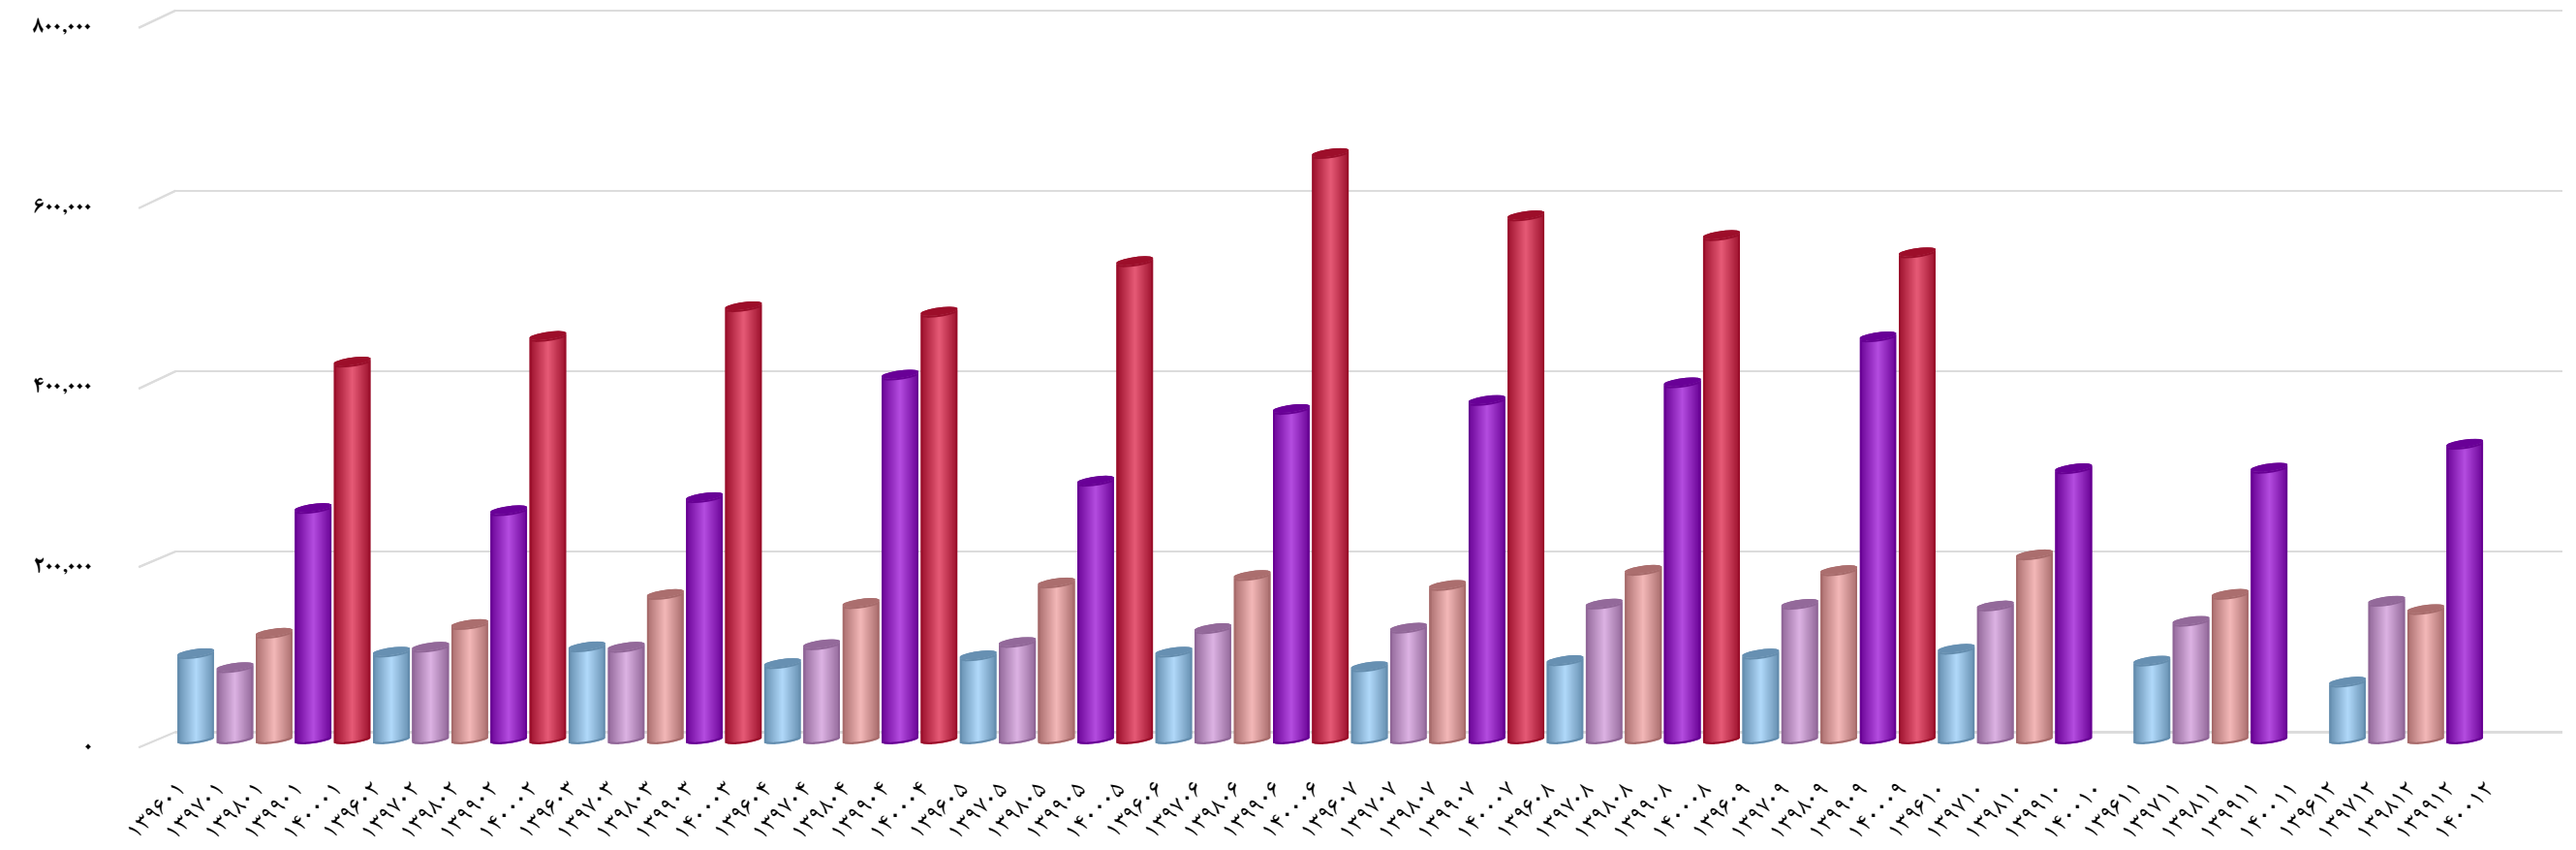

تاریخ آخرین اطلاعات
۱۴۰۰/۱۱/۰۳

نمودار میزان فروش شیر پاستوریزه پگاه
گلستان (غگلستا)

www.hamyarsarmaye.com

سال مالی این سهم اسفند ماه است

نمودار میزان فروش شیر پاستوریزه
پگاه گلستان در ماههای مختلف
میلیون ریال - تهیه شده توسط
تیم همیار سرمایه

تاریخ آخرین اطلاعات
۱۴۰۰/۱۱/۰۳

نمودار میزان فروش شیر پاستوریزه پگاه
گیلان (غگیلا)
www.hamyarsarmaye.com

سال مالی این سهم اسفند ماه است

تاریخ آخرین اطلاعات
۱۴۰۰/۱۱/۰۳

نمودار میزان فروش مارگارین (غمارگ)
www.hamyarsarmaye.com

سال مالی این سهم شهریور ماه است

تاریخ آخرین اطلاعات
۱۴۰۰/۱۱/۰۳

نمودار میزان فروش گروه تولیدی مهرام (غمهرا)
www.hamyarsarmaye.com

سال مالی این سهم اسفند ماه است