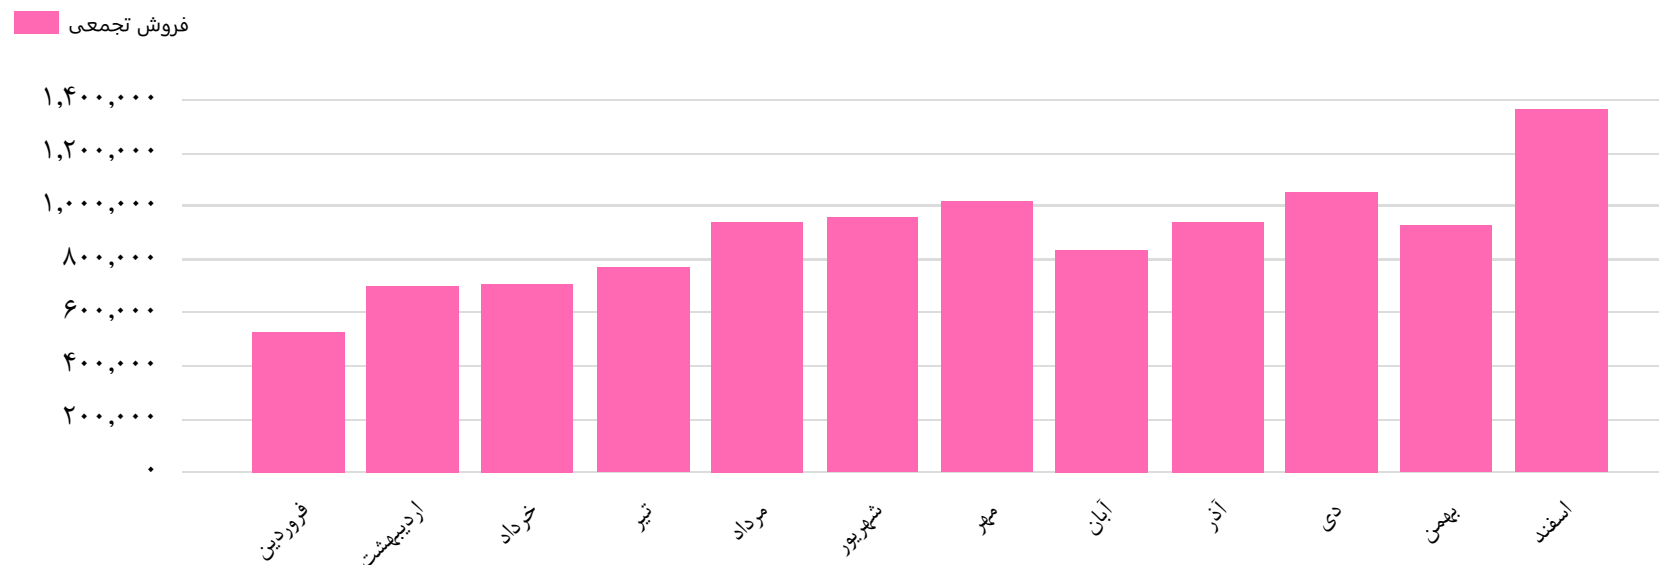

تاریخ آخرین
اطلاعات

۱۴۰۰/۱۰/۲۹

نمودار میزان فروش تجمعی شیر پاستوریزه پگاه خراسان
(غشان) در ماه های مختلف از سال ۱۳۹۶ تا به امروز

www.hamyarsarmaye.com

همیار سرمایه
Hamyar Sarmaye

سال مالی این سهم اسفند ماه است

فروش تجمعی شیر پاستوریزه پگاه خراسان در ماه های مختلف