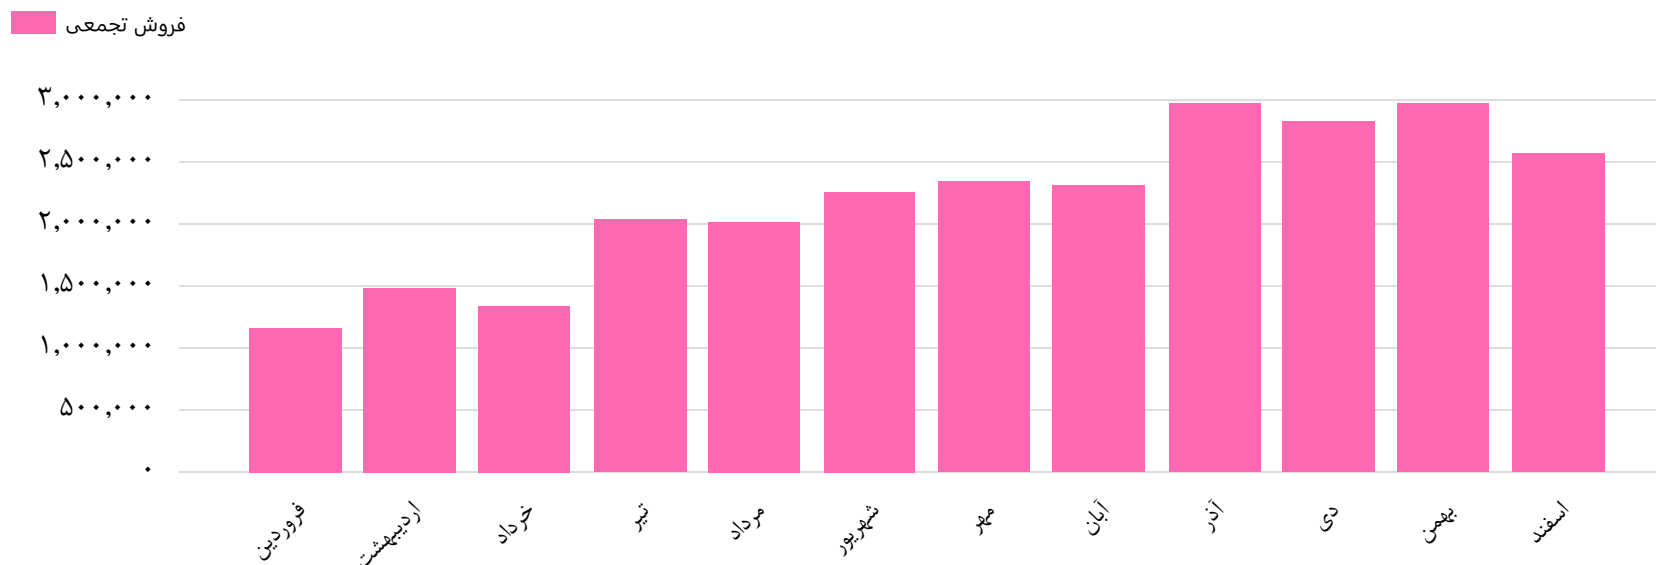

تاریخ آخرین
اطلاعات

۱۴۰۰/۱۰/۲۹

نمودار میزان فروش تجمعی شیر پاستوریزه پگاه اصفهان
(غشصفا) در ماه های مختلف از سال ۱۳۹۶ تا به امروز

www.hamyarsarmaye.com

همیار سرمایه
Hamyar Sarmaye

سال مالی این سهم اسفند ماه است

فروش تجمعی شیر پاستوریزه پگاه اصفهان در ماه های مختلف