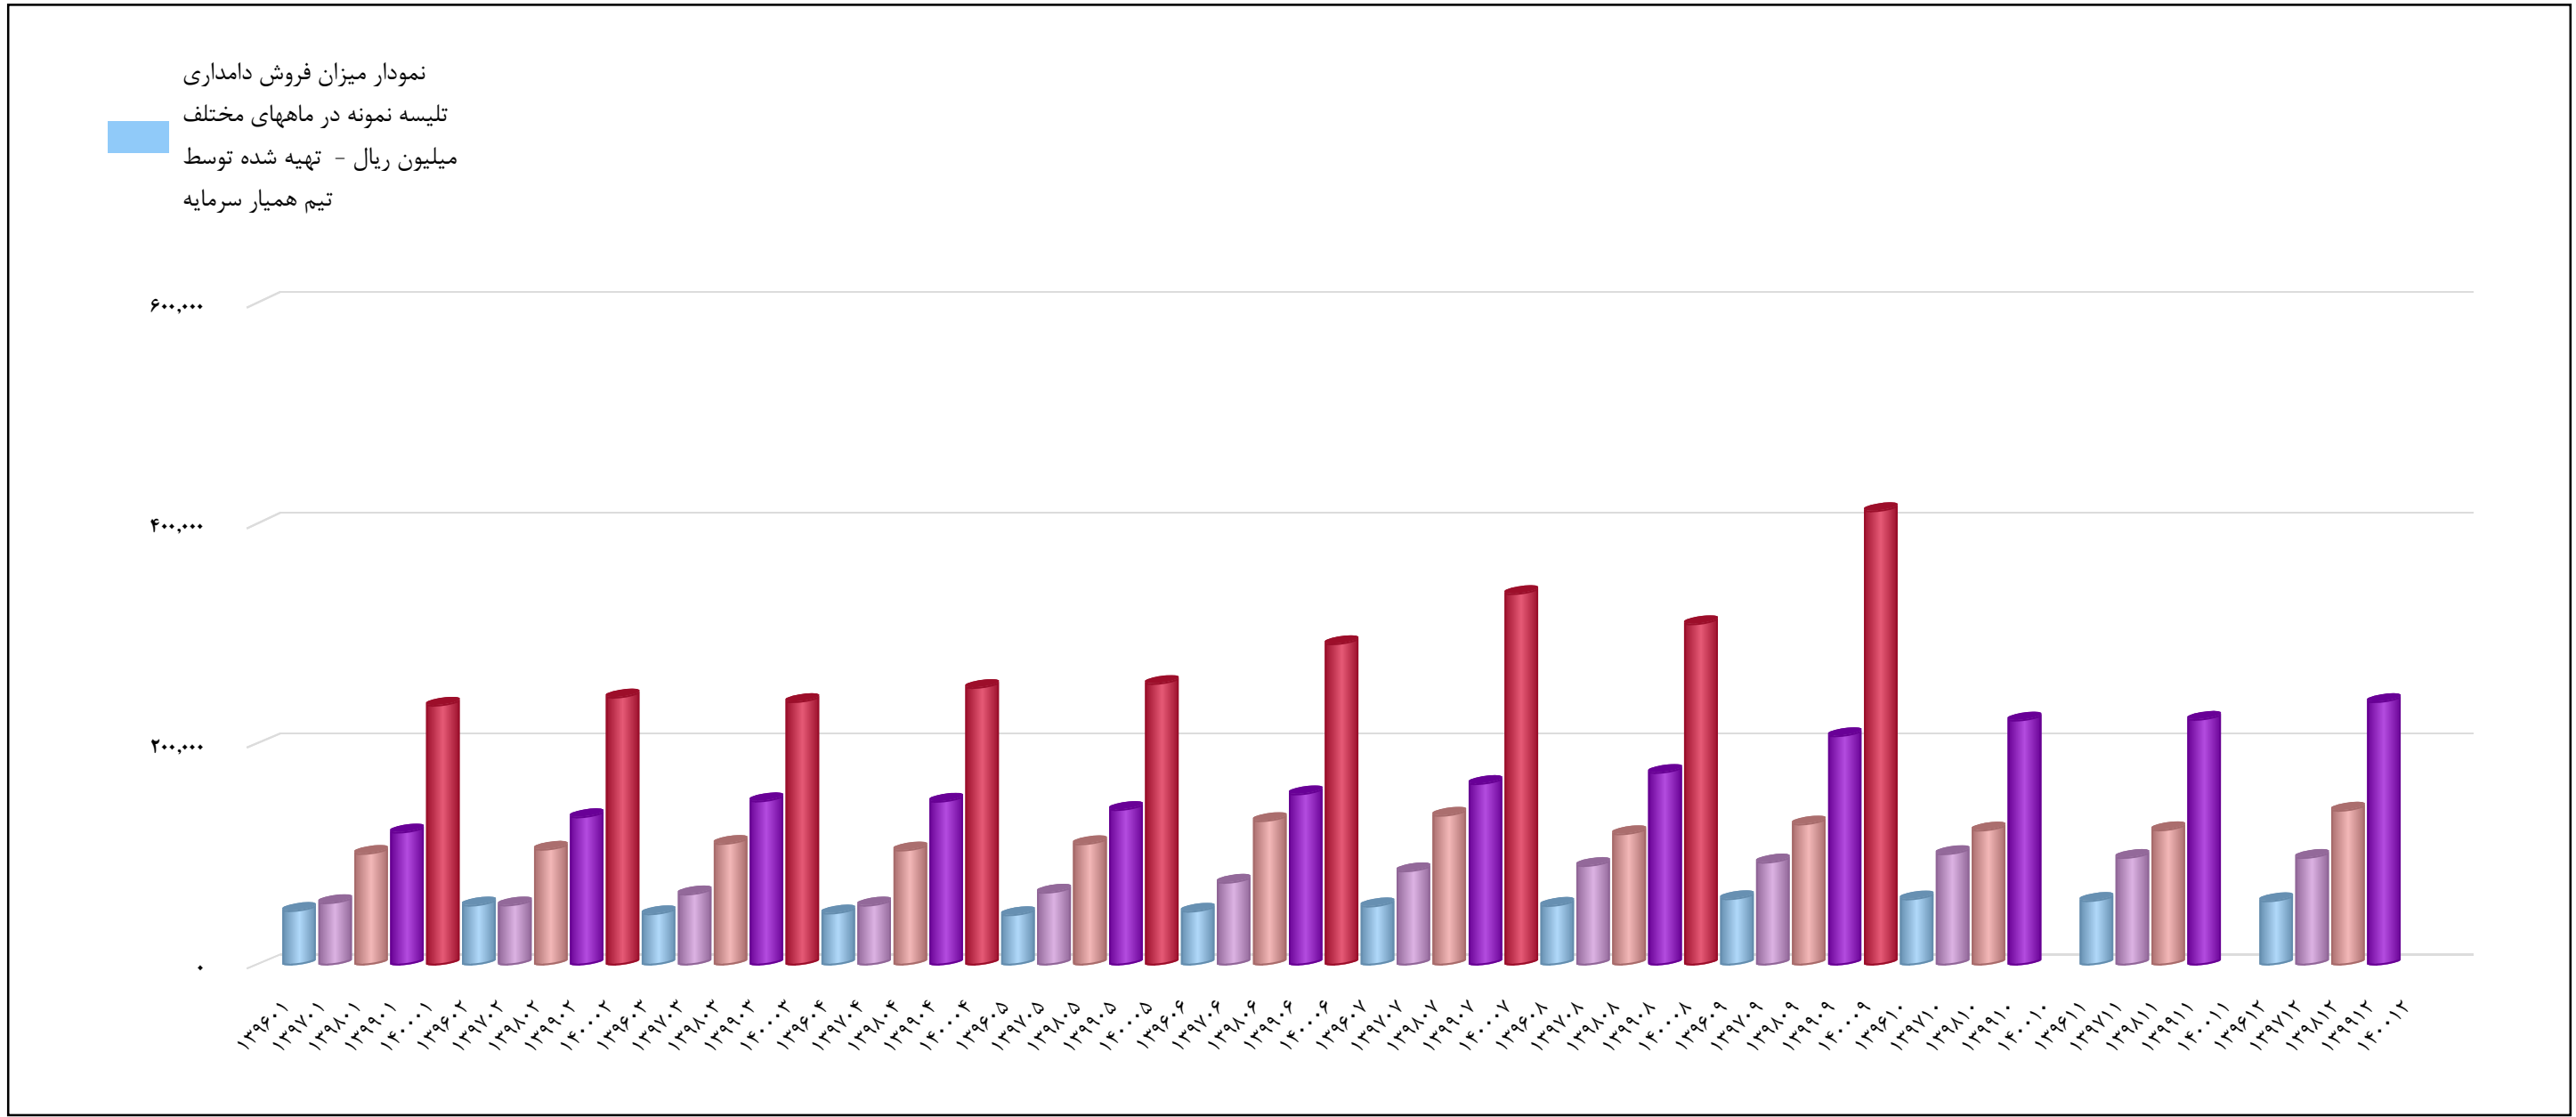

تاریخ آخرین اطلاعات
۱۴۰۰/۱۰/۰۷

نمودار میزان فروش دامداری تلیسه نمونه (تلیسه)
www.hamyarsarmaye.com

سال مالی این سهم اسفند ماه است

تاریخ آخرین اطلاعات
۱۴۰۰/۱۰/۰۷

نمودار میزان فروش مجتمع کشت و صنعت و دامپروری و مرغداری دشت خرمدره (زدشت)
www.hamyarsarmaye.com

*** سال مالی این سهم اسفند ماه است ***

نمودار میزان فروش مجتمع کشت و صنعت و دامپروری و مرغداری دشت خرمدره در ماههای مختلف
میلیون ریال - تهیه شده توسط تیم همیار سرمایه