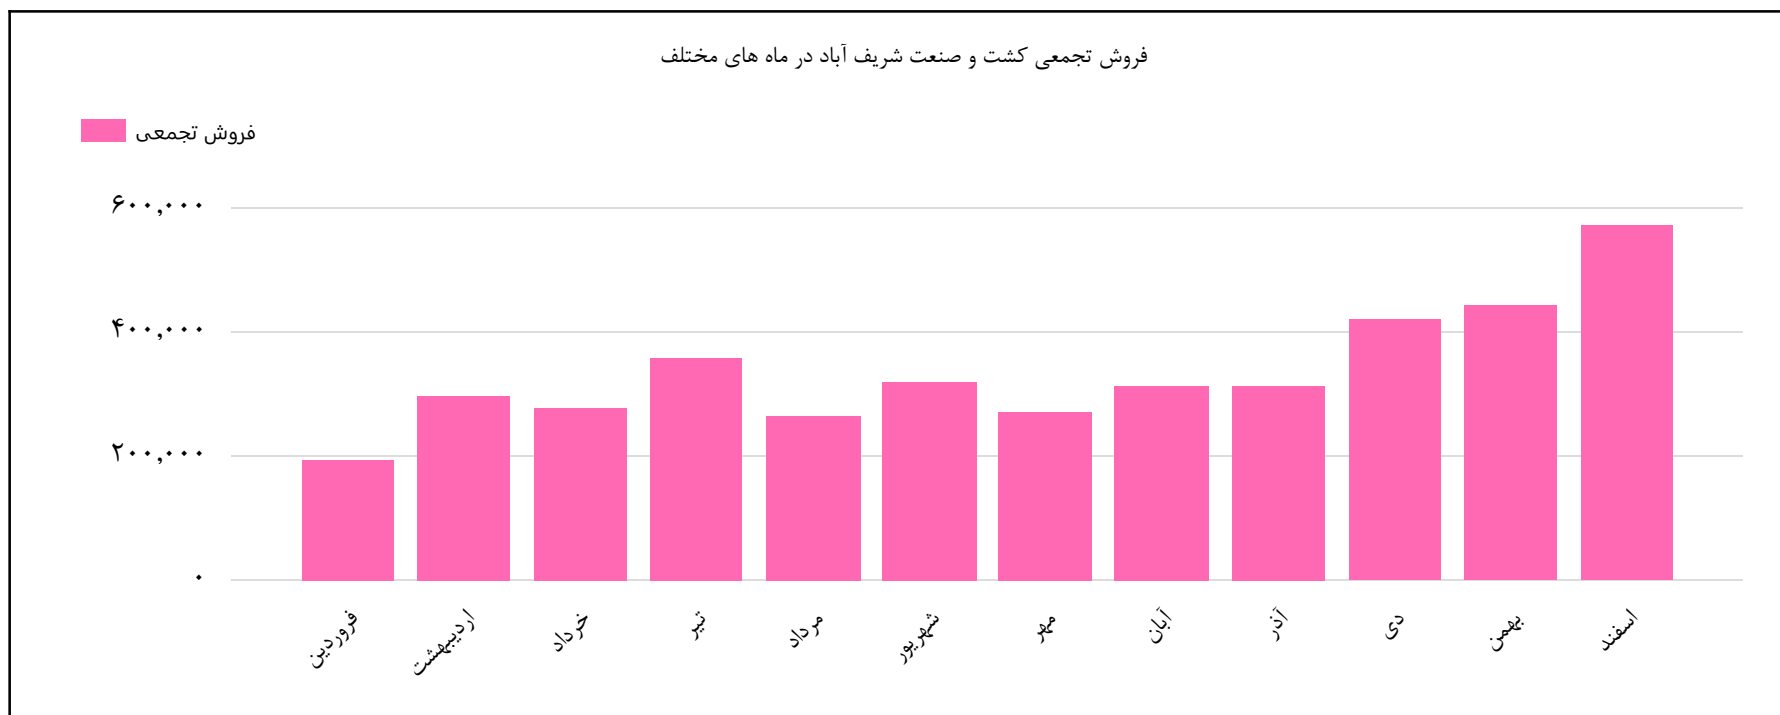

۰

فروردین

اردیبهشت

خرداد

تیر

مرداد

شهریور

مهر

آبان

آذر

دی

بهمن

اسفند

تاریخ آخرین
اطلاعات

۱۴۰۰/۱۰/۰۸

نمودار میزان فروش تجمعی شیر و گوشت زاگرس
شهرکرد (زشگزا) در ماه های مختلف از سال ۱۳۹۶ تا
به امروز