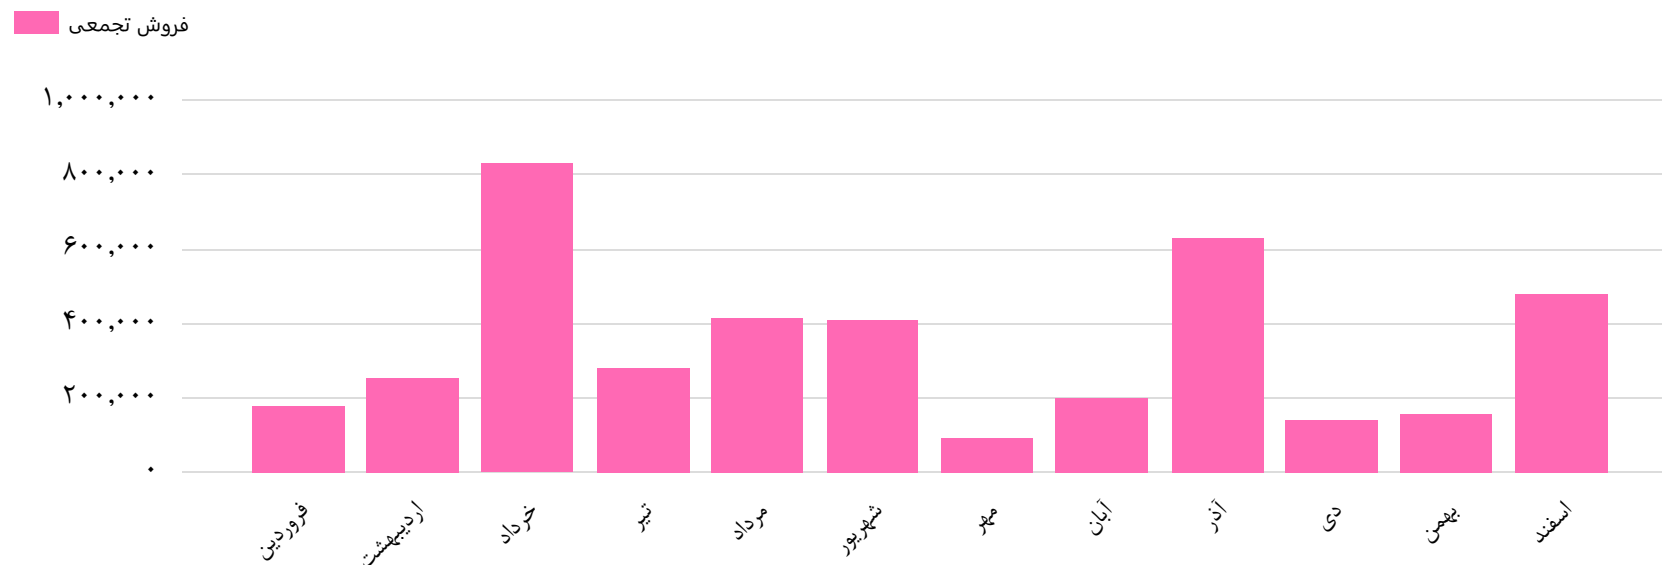

*** سال مالی این سهم آذر ماه است ***

فروش تجمعی ملی کشت و صنعت و دامپروری پارس در ماه های مختلف