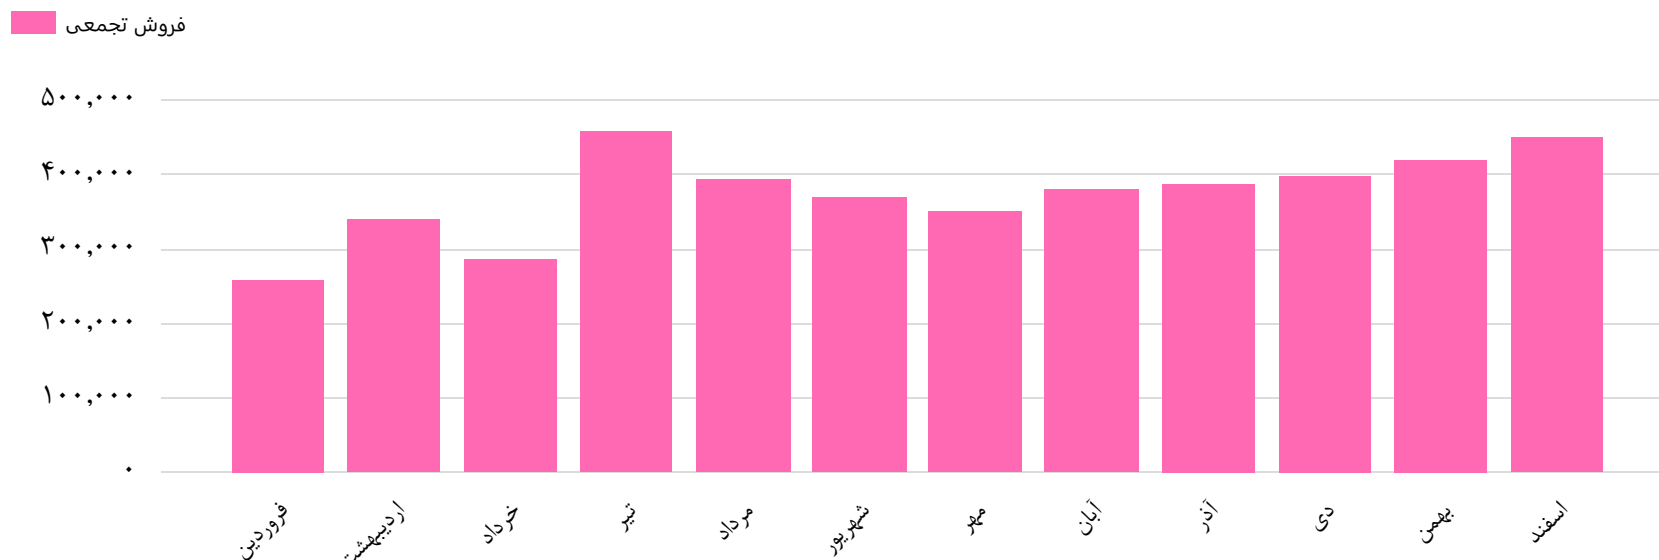

مهر

آبان

آذر

دی

بهمن

اسفند

تاریخ آخرین
اطلاعات

۱۴۰۰/۱۰/۰۸

تاریخ آخرین
اطلاعات

۱۴۰۰/۱۰/۰۸

نمودار میزان فروش تجمعی کشاورزی و دامپروری
مگسال (زمگسا) در ماه های مختلف از سال ۱۳۹۶ تا به
امروز

www.hamyarsarmaye.com

*** سال مالی این سهم اسفند ماه است ***

فروش تجمعی کشاورزی و دامپروری مگسال در ماه های مختلف

تاریخ آخرین
اطلاعات

۱۴۰۰/۱۰/۰۸

نمودار میزان فروش تجمعی سیمرغ (سیمرغ) در ماه های
مختلف از سال ۱۳۹۶ تا به امروز

www.hamyarsarmaye.com

همیار سرمایه
Hamyar Sarmaye

*** سال مالی این سهم آذر ماه است ***

فروش تجمعی سیمرغ در ماه های مختلف