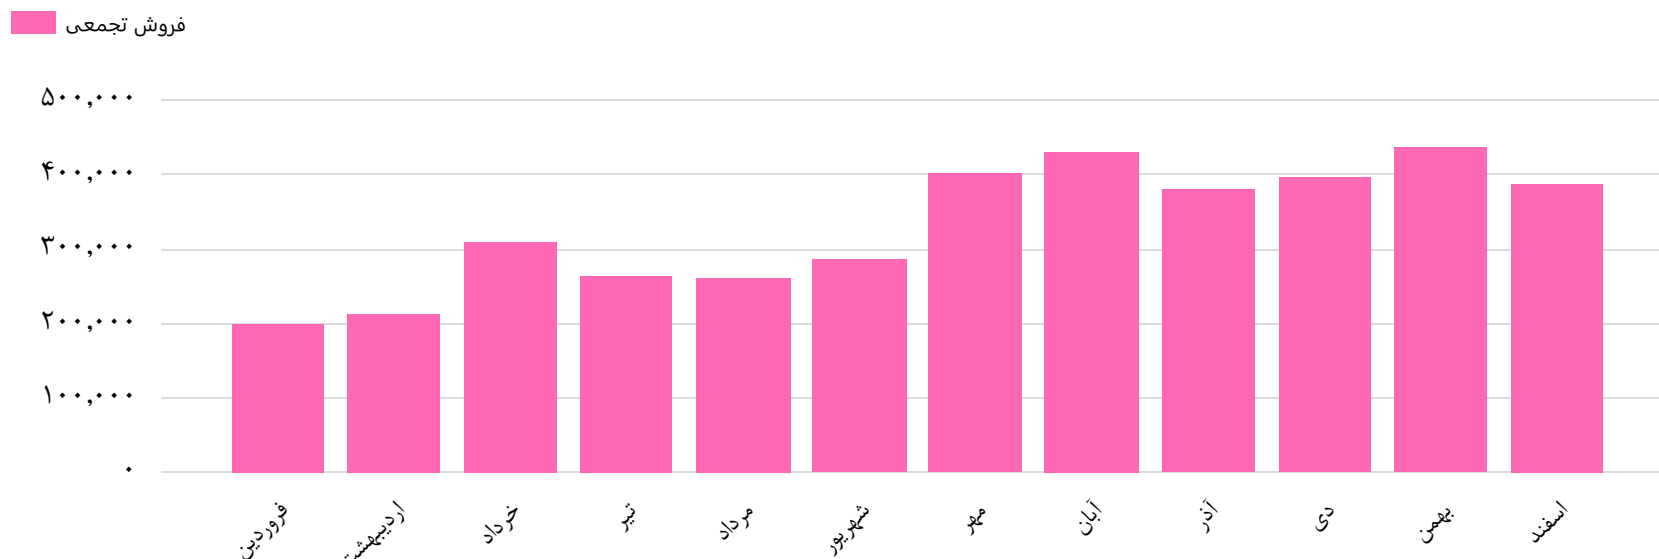

فروش تجمعی کشاورزی و دامپروری بینالود نیشابور در ماه های مختلف