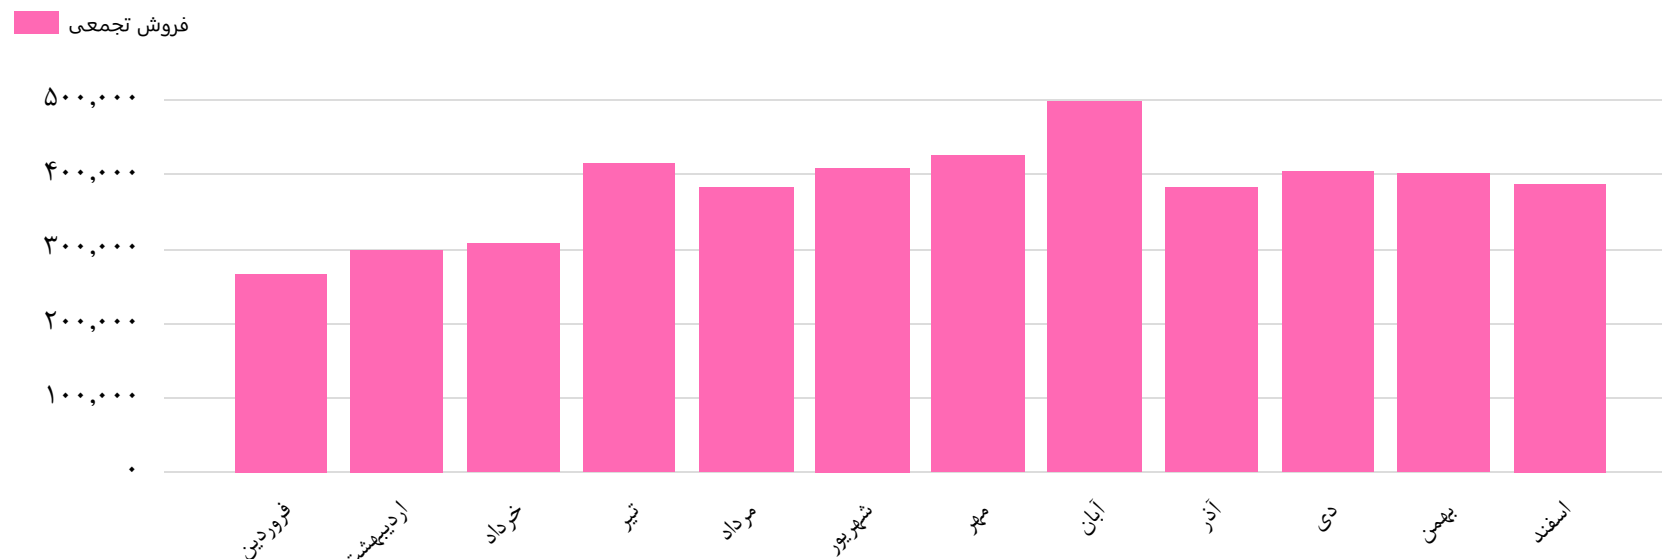

فروش تجمعی مجتمع کشت و صنعت و دامپروری و مرغداری دشت خرمدره در ماه های مختلف