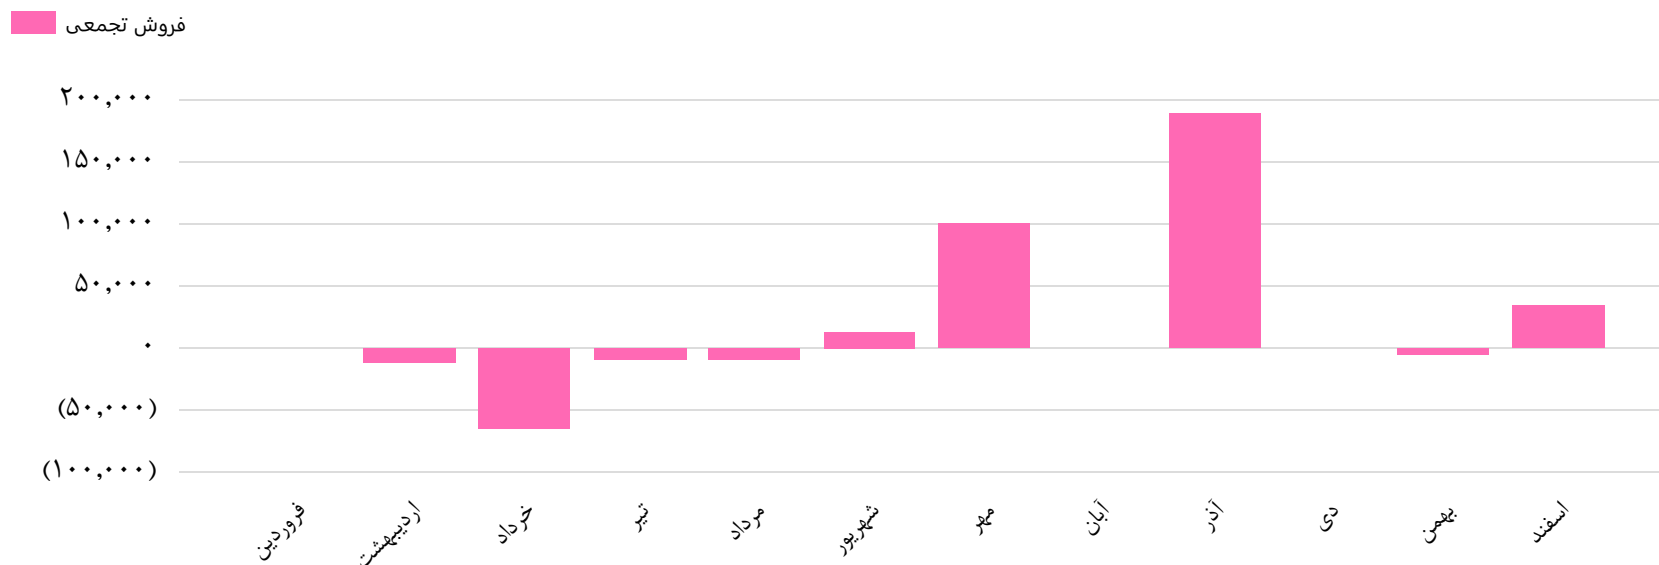

فروش تجمعی کشاورزی مکانیزه اصفهان کشت در ماه های مختلف

تاریخ آخرین
اطلاعات

۱۴۰۰/۱۰/۰۸

نمودار میزان فروش تجمعی سرمایه گذاری کشاورزی
کوثر (زکوثر) در ماه های مختلف از سال ۱۳۹۶ تا به
امروز

www.hamyarsarmaye.com

*** سال مالی این سهم اسفند ماه است ***

فروش تجمعی سرمایه گذاری کشاورزی کوثر در ماه های مختلف

تاریخ آخرین
اطلاعات

۱۴۰۰/۱۰/۰۸

نمودار میزان فروش تجمعی کشت و دام گلدشت نمونه
اصفهان (زگلدشت) در ماه های مختلف از سال ۱۳۹۶ تا
به امروز