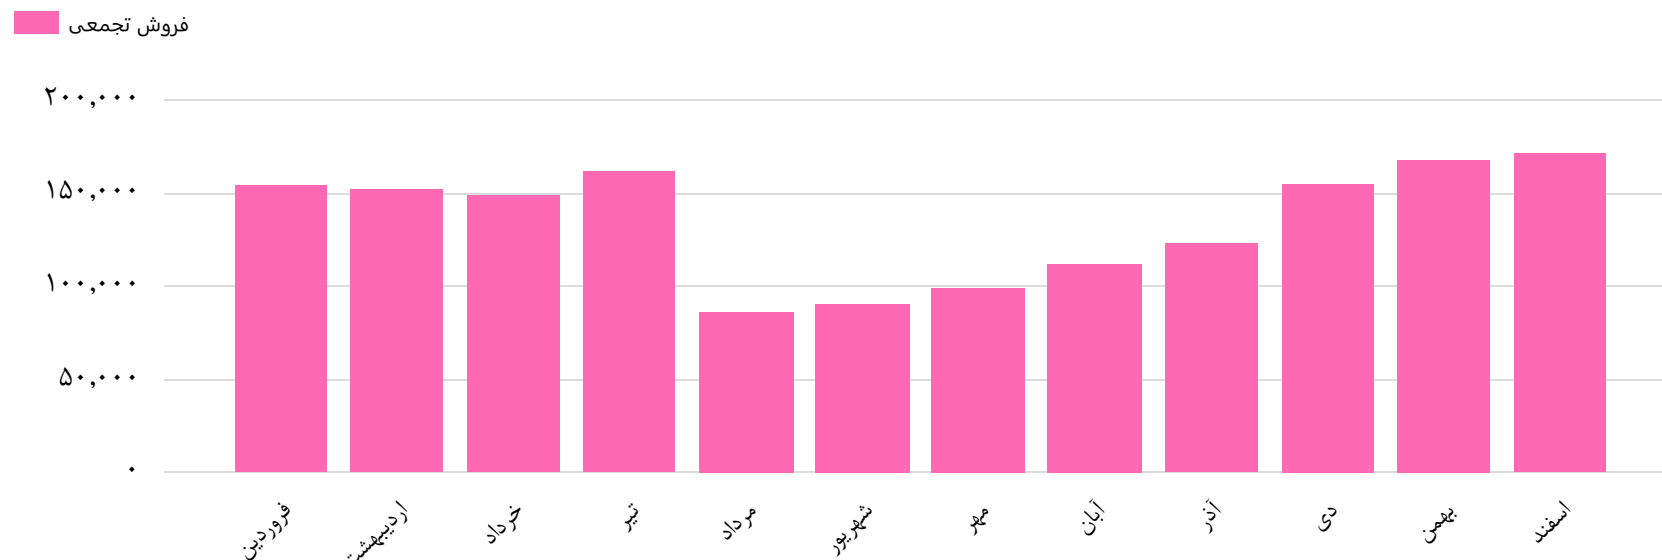

تاریخ آخرین
اطلاعات

۱۴۰۰/۱۰/۰۸

نمودار میزان فروش تجمعی کشاورزی و دامپروری
مگسال (زمگسا) در ماه های مختلف از سال ۱۳۹۶ تا به
امروز

www.hamyarsarmaye.com

*** سال مالی این سهم اسفند ماه است ***

فروش تجمعی کشاورزی و دامپروری مگسال در ماه های مختلف

تاریخ آخرین
اطلاعات

۱۴۰۰/۱۰/۰۸

مودار میزان فروش تجمعی کشاورزی و دامپروری ملارد
شیر (زملارد) در ماه های مختلف از سال ۱۳۹۶ تا به
امروز

www.hamyarsarmaye.com

سال مالی این سهم اسفند ماه است

فروش تجمعی کشاورزی و دامپروری ملارد شیر در ماه های مختلف

تاریخ آخرین
اطلاعات

۱۴۰۰/۱۰/۰۸

نمودار میزان فروش تجمعی سیمرغ (سیمرغ) در ماه های
مختلف از سال ۱۳۹۶ تا به امروز

www.hamyarsarmaye.com

همیار سرمایه
Hamyar Sarmaye

*** سال مالی این سهم آذر ماه است ***

فروش تجمعی سیمرغ در ماه های مختلف