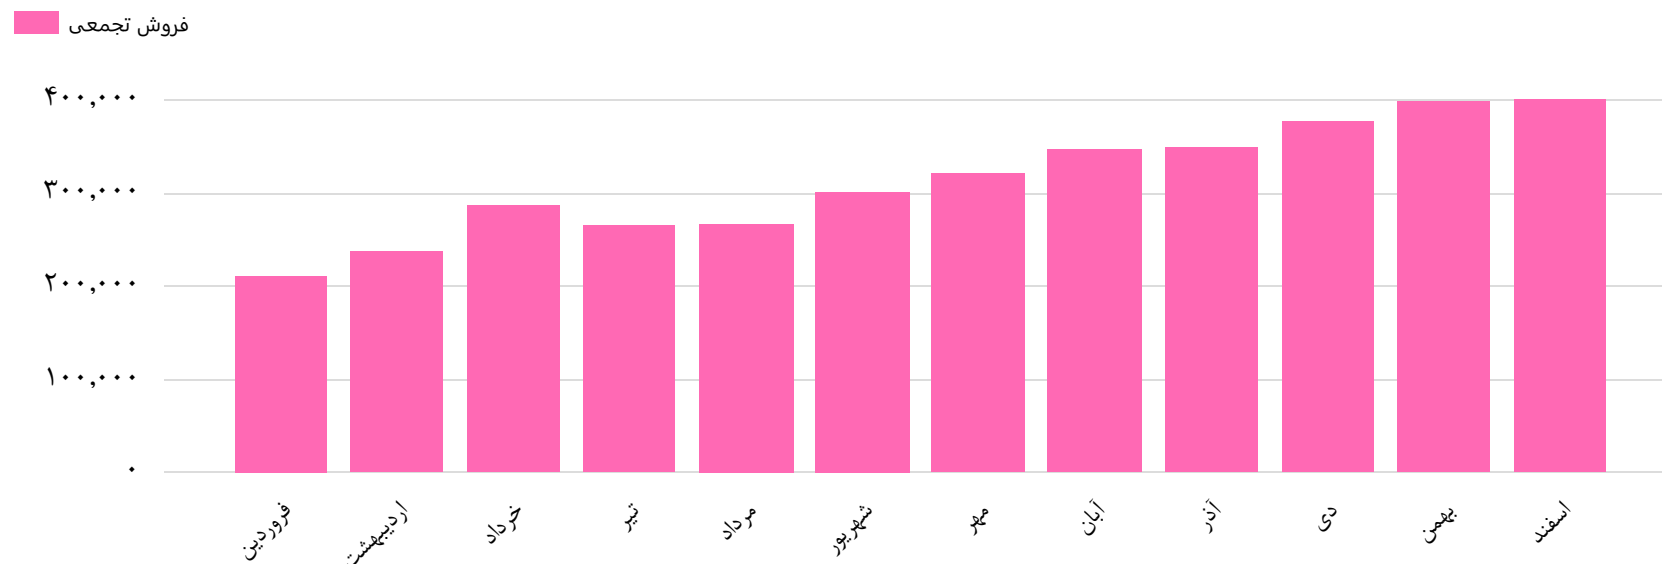

فروش تجمعی شیر و گوشت زاگرس شهرکرد در ماه های مختلف