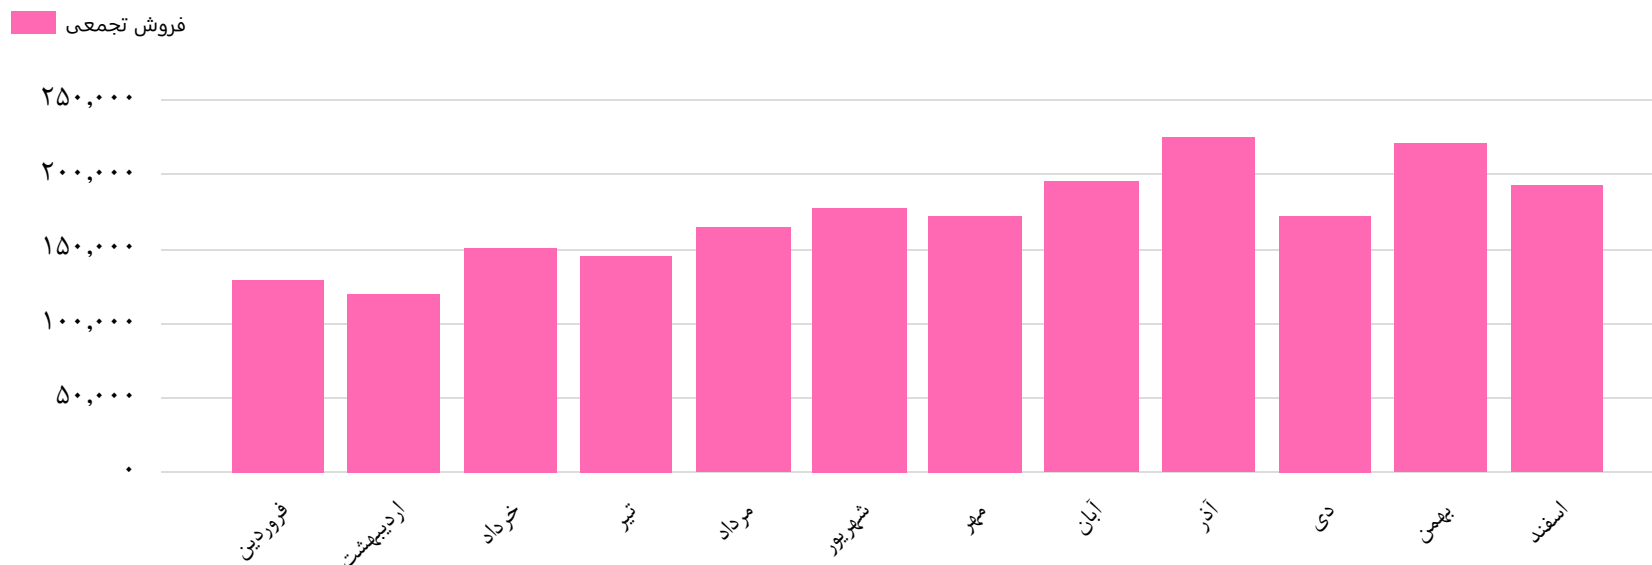

تاریخ آخرین
اطلاعات

۱۴۰۰/۱۰/۰۸

نمودار میزان فروش تجمعی کشاورزی مکانیزه اصفهان
کشت (زکشت) در ماه های مختلف از سال ۱۳۹۶ تا به
امروز

www.hamyarsarmaye.com

همیار سرمایه
Hamyar Sarmaye

*** سال مالی این سهم اسفند ماه است ***

فروش تجمعی کشاورزی مکانیزه اصفهان کشت در ماه های مختلف