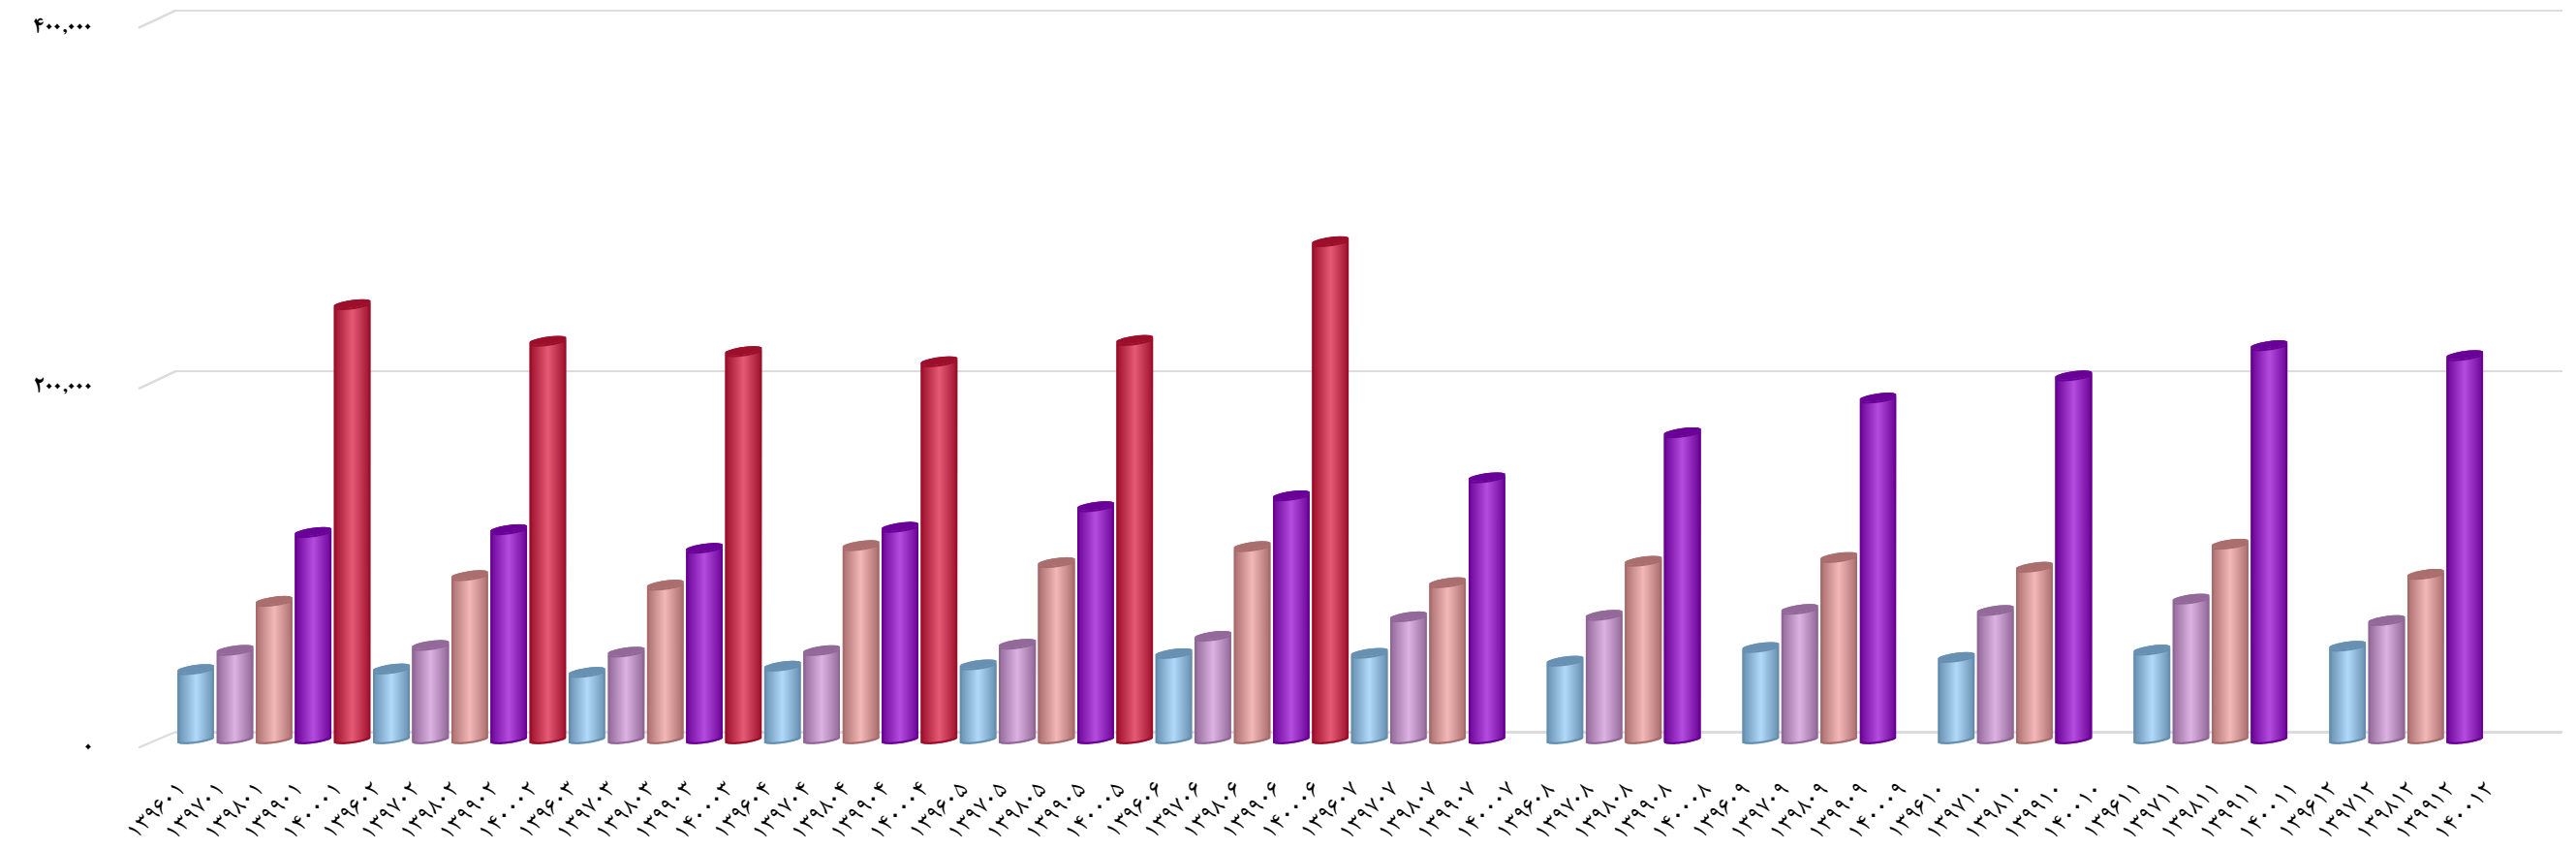

تاریخ آخرین اطلاعات
۱۴۰۰/۰۸/۰۴

نمودار میزان فروش کشت و دام گلدشت نمونه
اصفهان (زگلدشت)
www.hamyarsarmaye.com

سال مالی این سهم اسفند ماه است

نمودار میزان فروش کشت و دام
گلدشت نمونه اصفهان در ماههای
مختلف میلیون ریال - تهیه
شده توسط تیم همیار سرمایه

تاریخ آخرین اطلاعات
۱۴۰۰/۰۸/۰۴

نمودار میزان فروش مجتمع تولید گوشت مرغ
ماهانه (زماهانه)

www.hamyarsarmaye.com

سال مالی این سهم آذر ماه است

نمودار میزان فروش مجتمع تولید
گوشت مرغ ماهانه در ماههای
مختلف میلیون ریال - تهیه
شده توسط تیم همیار سرمایه

تاریخ آخرین اطلاعات
۱۴۰۰/۰۸/۰۴

نمودار میزان فروش کشاورزی و دامپروری
مگسال (زمگسا)

www.hamyarsarmaye.com

سال مالی این سهم اسفند ماه است

نمودار میزان فروش کشاورزی و دامپروری مگسال در ماههای مختلف میلیون ریال - تهیه شده توسط تیم همیار سرمایه

تاریخ آخرین اطلاعات
۱۴۰۰/۰۸/۰۴

نمودار میزان فروش کشاورزی و دامپروری
ملارد شیر(زملاز)

www.hamyarsarmaye.com

سال مالی این سهم اسفند ماه است

تاریخ آخرین اطلاعات
۱۴۰۰/۰۸/۰۴

نمودار میزان فروش سیمرغ (سیمرغ)

www.hamyarsarmaye.com