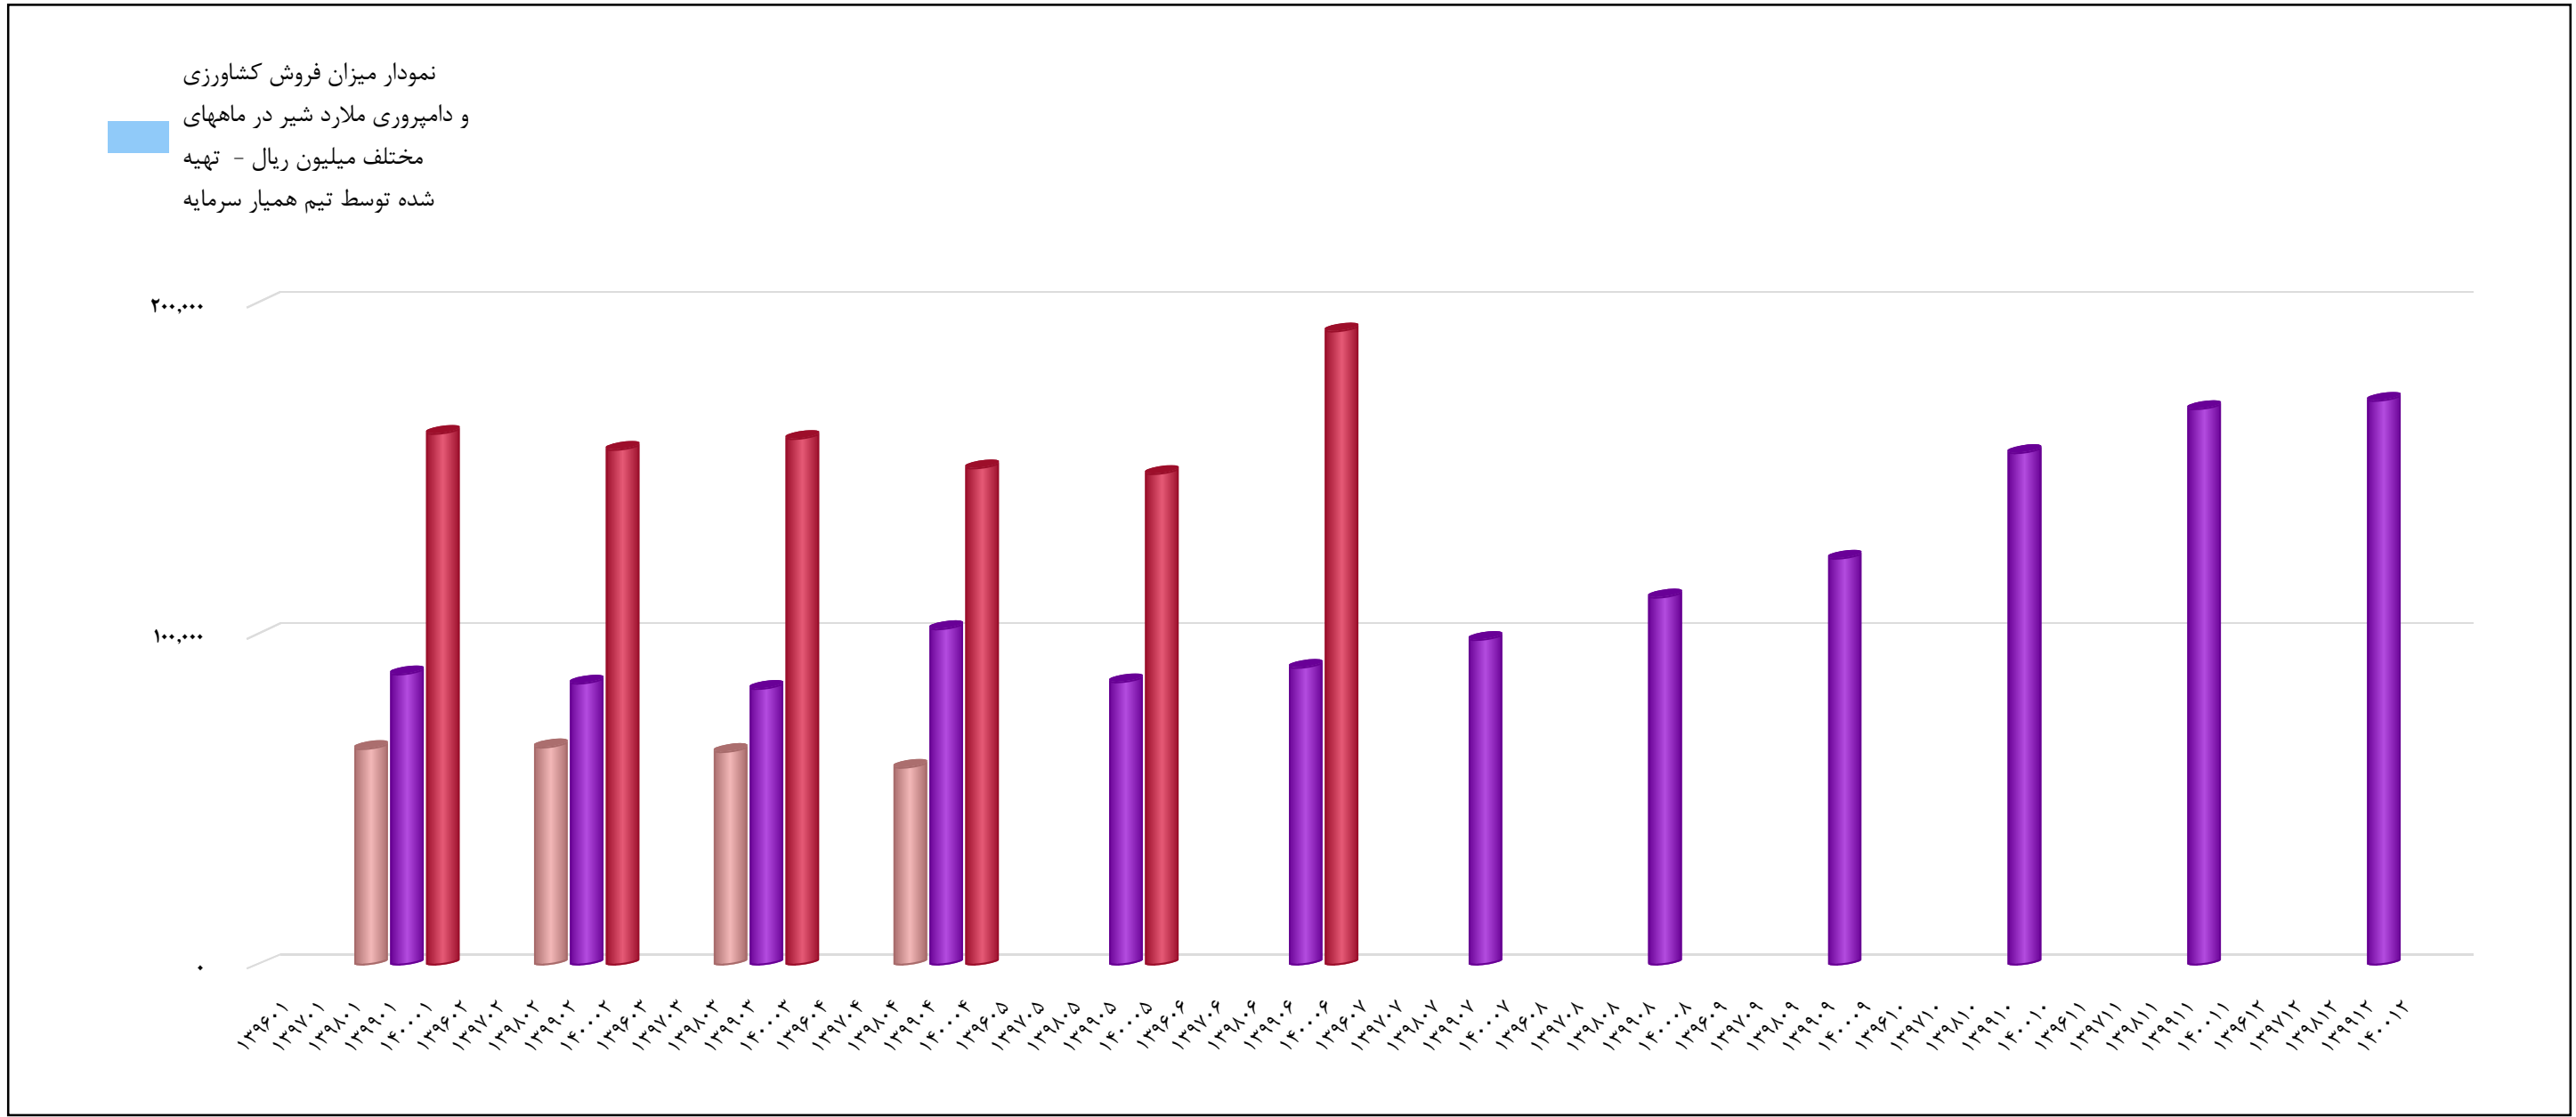

تاریخ آخرین اطلاعات
۱۴۰۰/۰۸/۰۴

نمودار میزان فروش کشاورزی و دامپروری
مگسال (زمگسا)

www.hamyarsarmaye.com

سال مالی این سهم اسفند ماه است

نمودار میزان فروش کشاورزی و دامپروری مگسال در ماههای مختلف میلیون ریال - تهیه شده توسط تیم همیار سرمایه

تاریخ آخرین اطلاعات
۱۴۰۰/۰۸/۰۴

نمودار میزان فروش کشاورزی و دامپروری
ملارد شیر(زملاز)

www.hamyarsarmaye.com

سال مالی این سهم اسفند ماه است

تاریخ آخرین اطلاعات
۱۴۰۰/۰۸/۰۴

نمودار میزان فروش سیمرغ (سیمرغ)

www.hamyarsarmaye.com