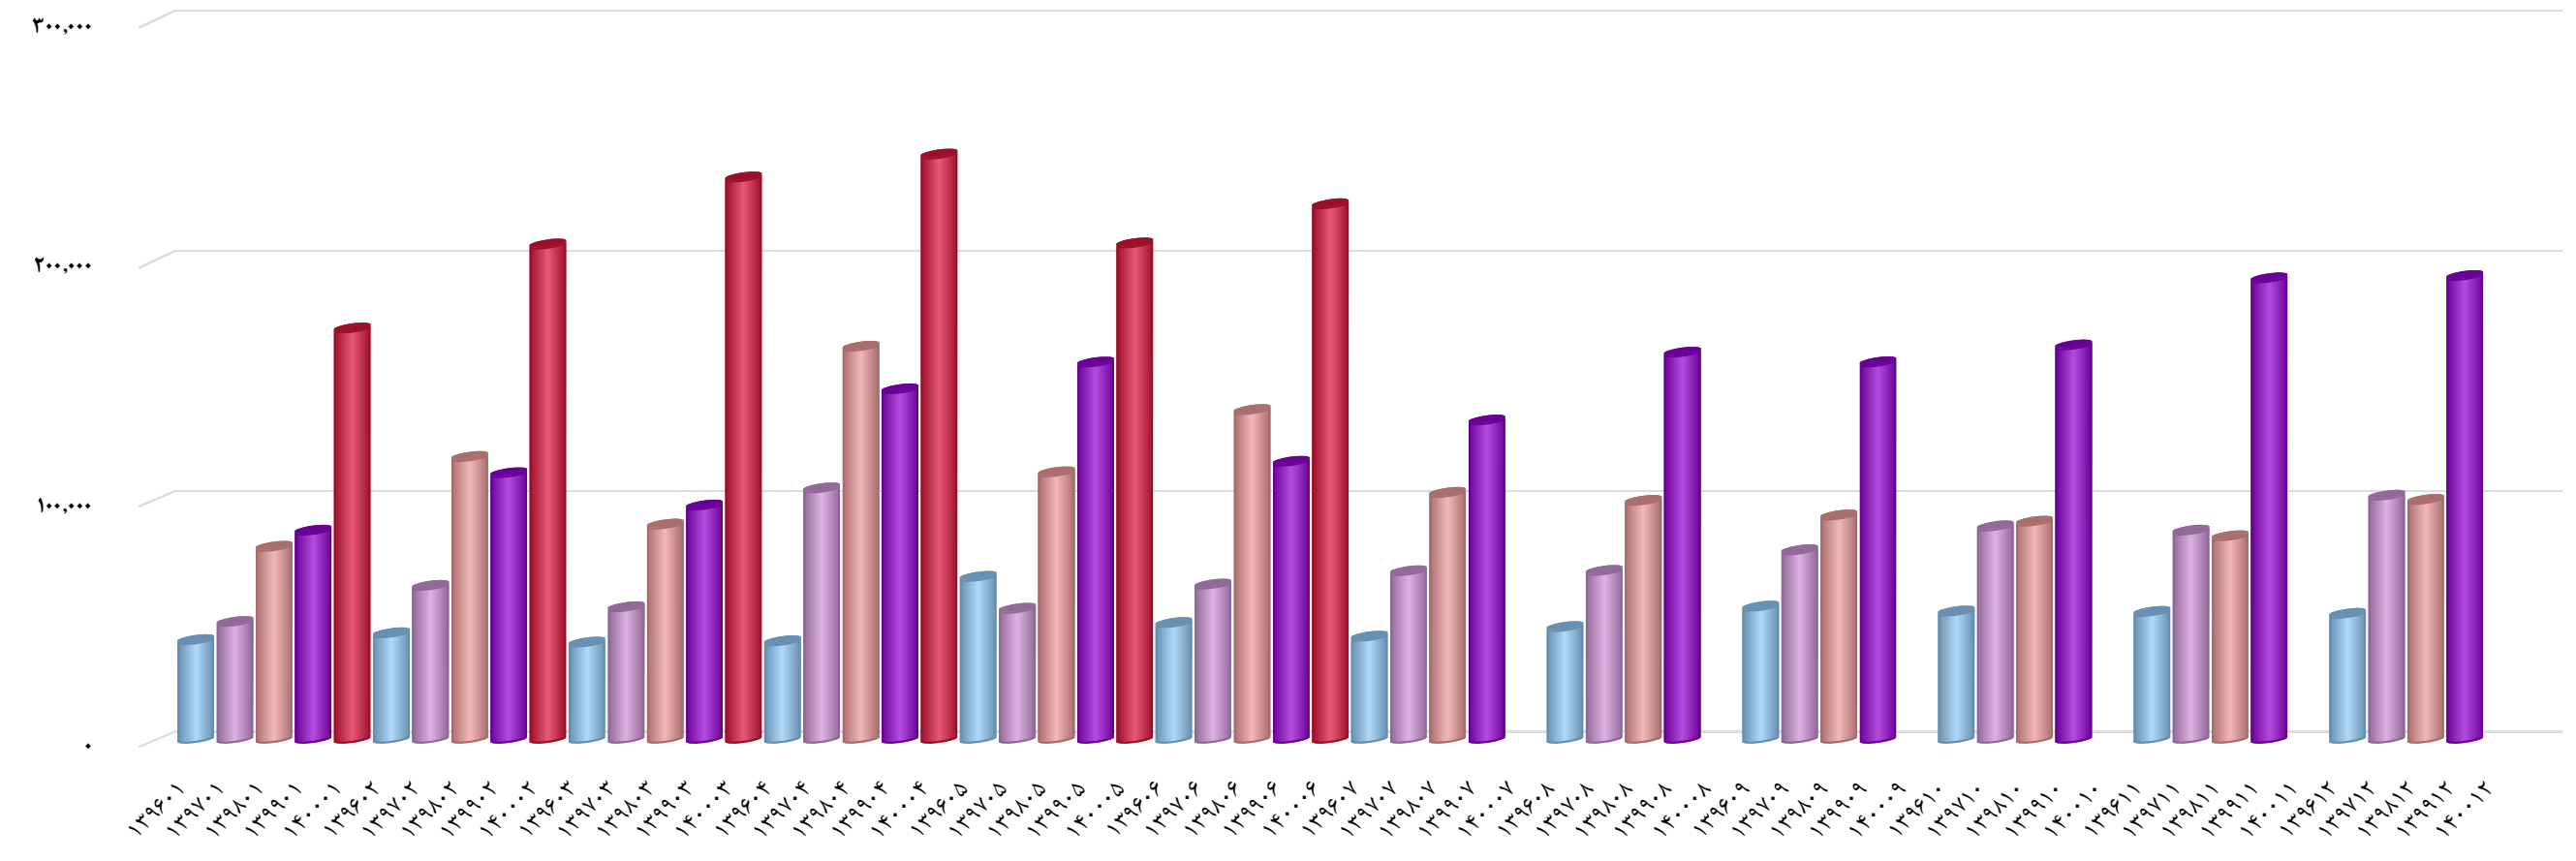

تاریخ آخرین اطلاعات
۱۴۰۰/۰۸/۰۴

نمودار میزان فروش کشت و دام گلدشت نمونه
اصفهان (زگلدشت)
www.hamyarsarmaye.com

سال مالی این سهم اسفند ماه است

نمودار میزان فروش کشت و دام
گلدشت نمونه اصفهان در ماههای
مختلف میلیون ریال - تهیه
شده توسط تیم همیار سرمایه

تاریخ آخرین اطلاعات
۱۴۰۰/۰۸/۰۴

نمودار میزان فروش کشاورزی و دامپروری
مگسال (زمگسا)

www.hamyarsarmaye.com

سال مالی این سهم اسفند ماه است

نمودار میزان فروش کشاورزی و دامپروری مگسال در ماههای مختلف میلیون ریال - تهیه شده توسط تیم همیار سرمایه

تاریخ آخرین اطلاعات
۱۴۰۰/۰۸/۰۴

نمودار میزان فروش کشاورزی و دامپروری
ملارد شیر(زملاز)

www.hamyarsarmaye.com

سال مالی این سهم اسفند ماه است

تاریخ آخرین اطلاعات
۱۴۰۰/۰۸/۰۴

نمودار میزان فروش سیمرغ (سیمرغ)

www.hamyarsarmaye.com