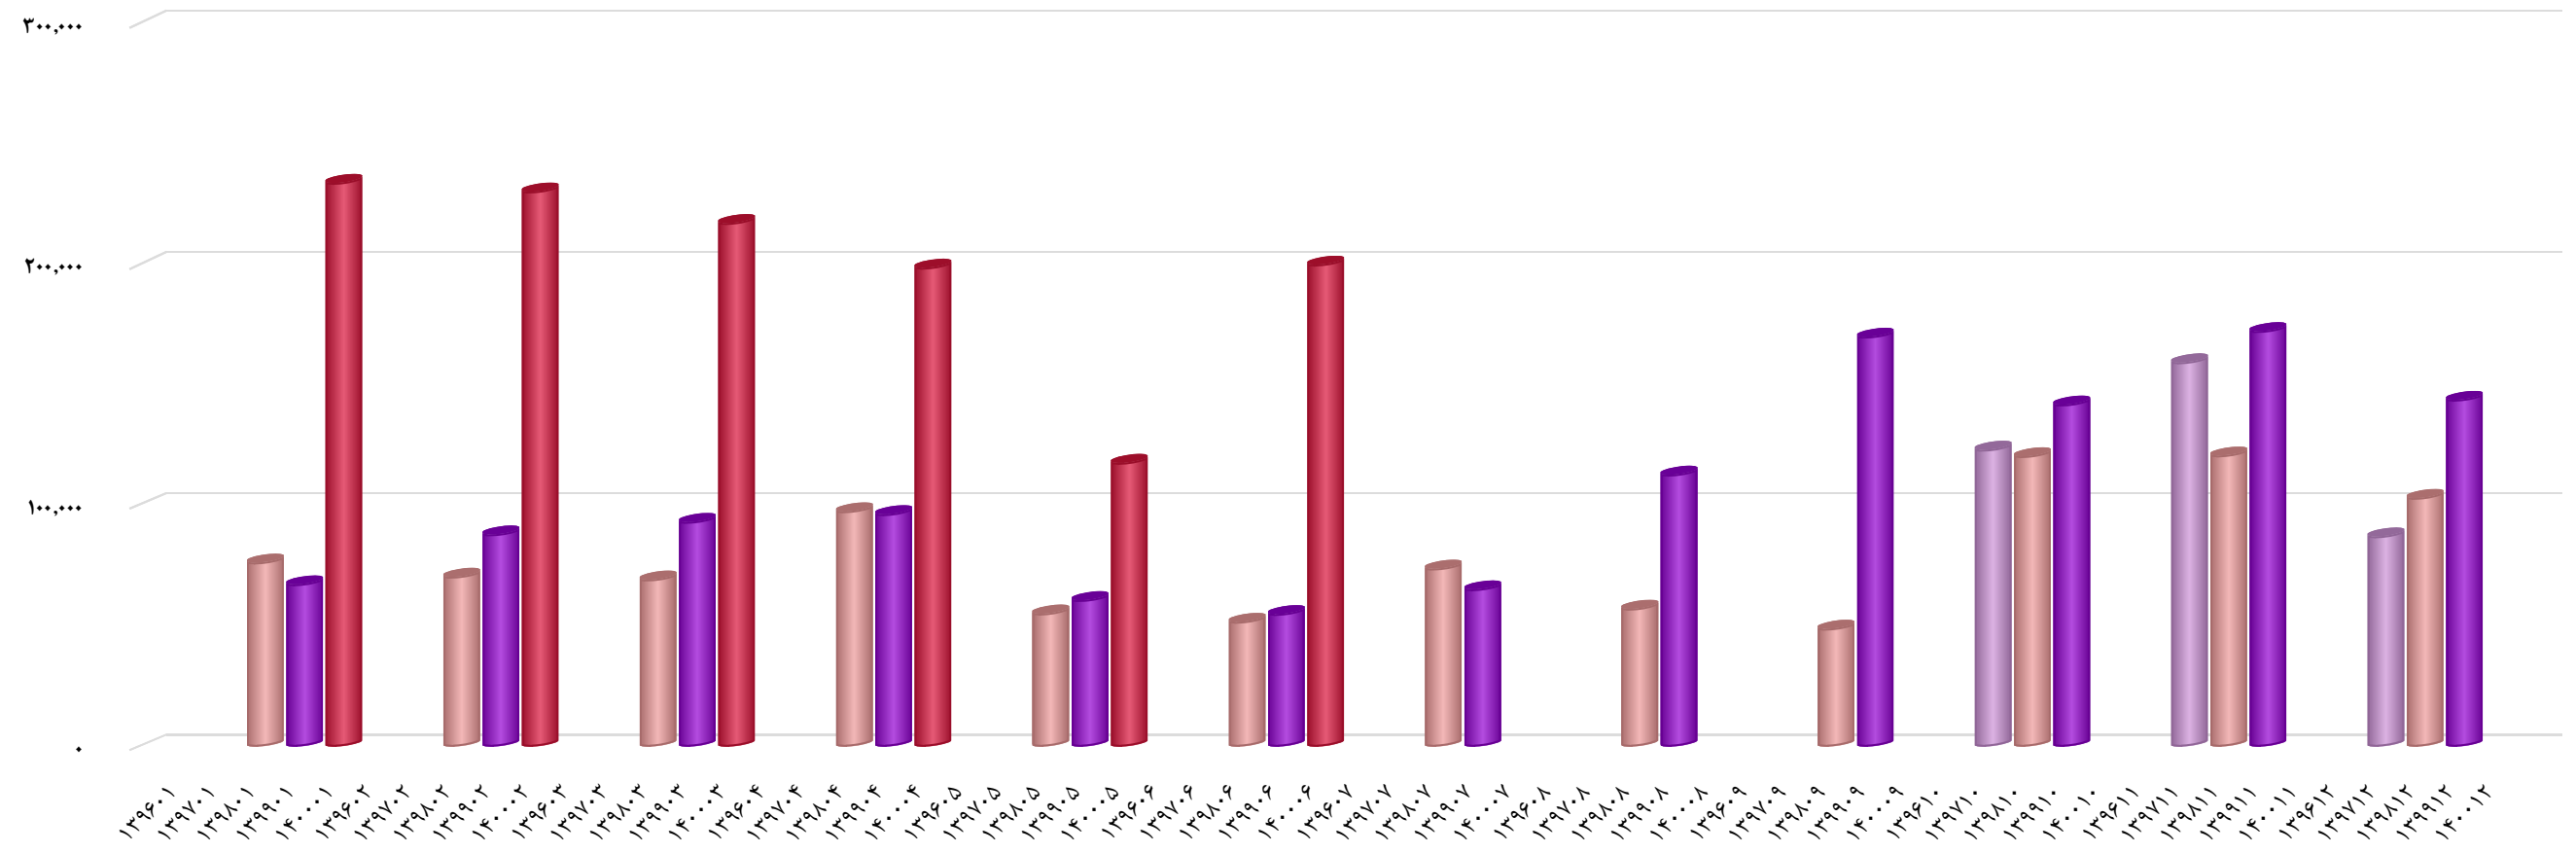

تاریخ آخرین اطلاعات
۱۴۰۰/۰۸/۰۴

نمودار میزان فروش کشت و دام گلدشت نمونه
اصفهان (زگلدشت)
www.hamyarsarmaye.com

سال مالی این سهم اسفند ماه است

نمودار میزان فروش کشت و دام
گلدشت نمونه اصفهان در ماههای
مختلف میلیون ریال - تهیه
شده توسط تیم همیار سرمایه

تاریخ آخرین اطلاعات
۱۴۰۰/۰۸/۰۴

نمودار میزان فروش مجتمع تولید گوشت مرغ
ماهانه (زماهانه)

www.hamyarsarmaye.com

سال مالی این سهم آذر ماه است

نمودار میزان فروش مجتمع تولید
گوشت مرغ ماهانه در ماههای
مختلف میلیون ریال - تهیه
شده توسط تیم همیار سرمایه

تاریخ آخرین اطلاعات
۱۴۰۰/۰۸/۰۴

نمودار میزان فروش کشاورزی و دامپروری
مگسال (زمگسا)

www.hamyarsarmaye.com

سال مالی این سهم اسفند ماه است

نمودار میزان فروش کشاورزی و دامپروری مگسال در ماههای مختلف میلیون ریال - تهیه شده توسط تیم همیار سرمایه

تاریخ آخرین اطلاعات
۱۴۰۰/۰۸/۰۴

نمودار میزان فروش کشاورزی و دامپروری
ملارد شیر(زملاز)

www.hamyarsarmaye.com

سال مالی این سهم اسفند ماه است

تاریخ آخرین اطلاعات
۱۴۰۰/۰۸/۰۴

نمودار میزان فروش سیمرغ (سیمرغ)

www.hamyarsarmaye.com