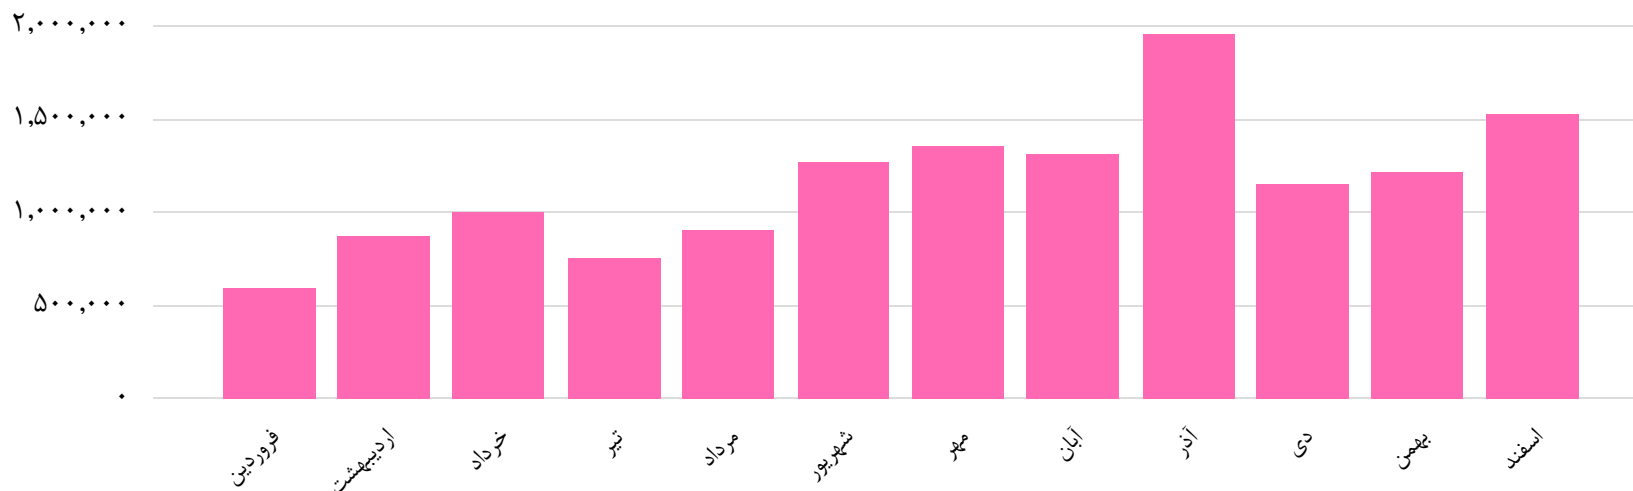

شهریور

مهر

آبان

آذر

دی

بهمن

اسفند

تاریخ آخرین
اطلاعات

۱۴۰۰/۰۴/۲۷

نمودار میزان فروش تجمعی دشت مرغاب (غدشت) در
ماه های مختلف از سال ۱۳۹۶ تا به امروز

www.hamyarsarmaye.com

فروش تجمعی دشت مرغاب در ماه های مختلف

فروش تجمعی

تاریخ آخرین
اطلاعات

۱۴۰۰/۰۴/۲۷

نمودار میزان فروش تجمعی پاکدیس (غدیس) در ماه های
مختلف از سال ۱۳۹۶ تا به امروز

فروردین

اردیبهشت

خرداد

تیر

مرداد

شهریور

مهر

آبان