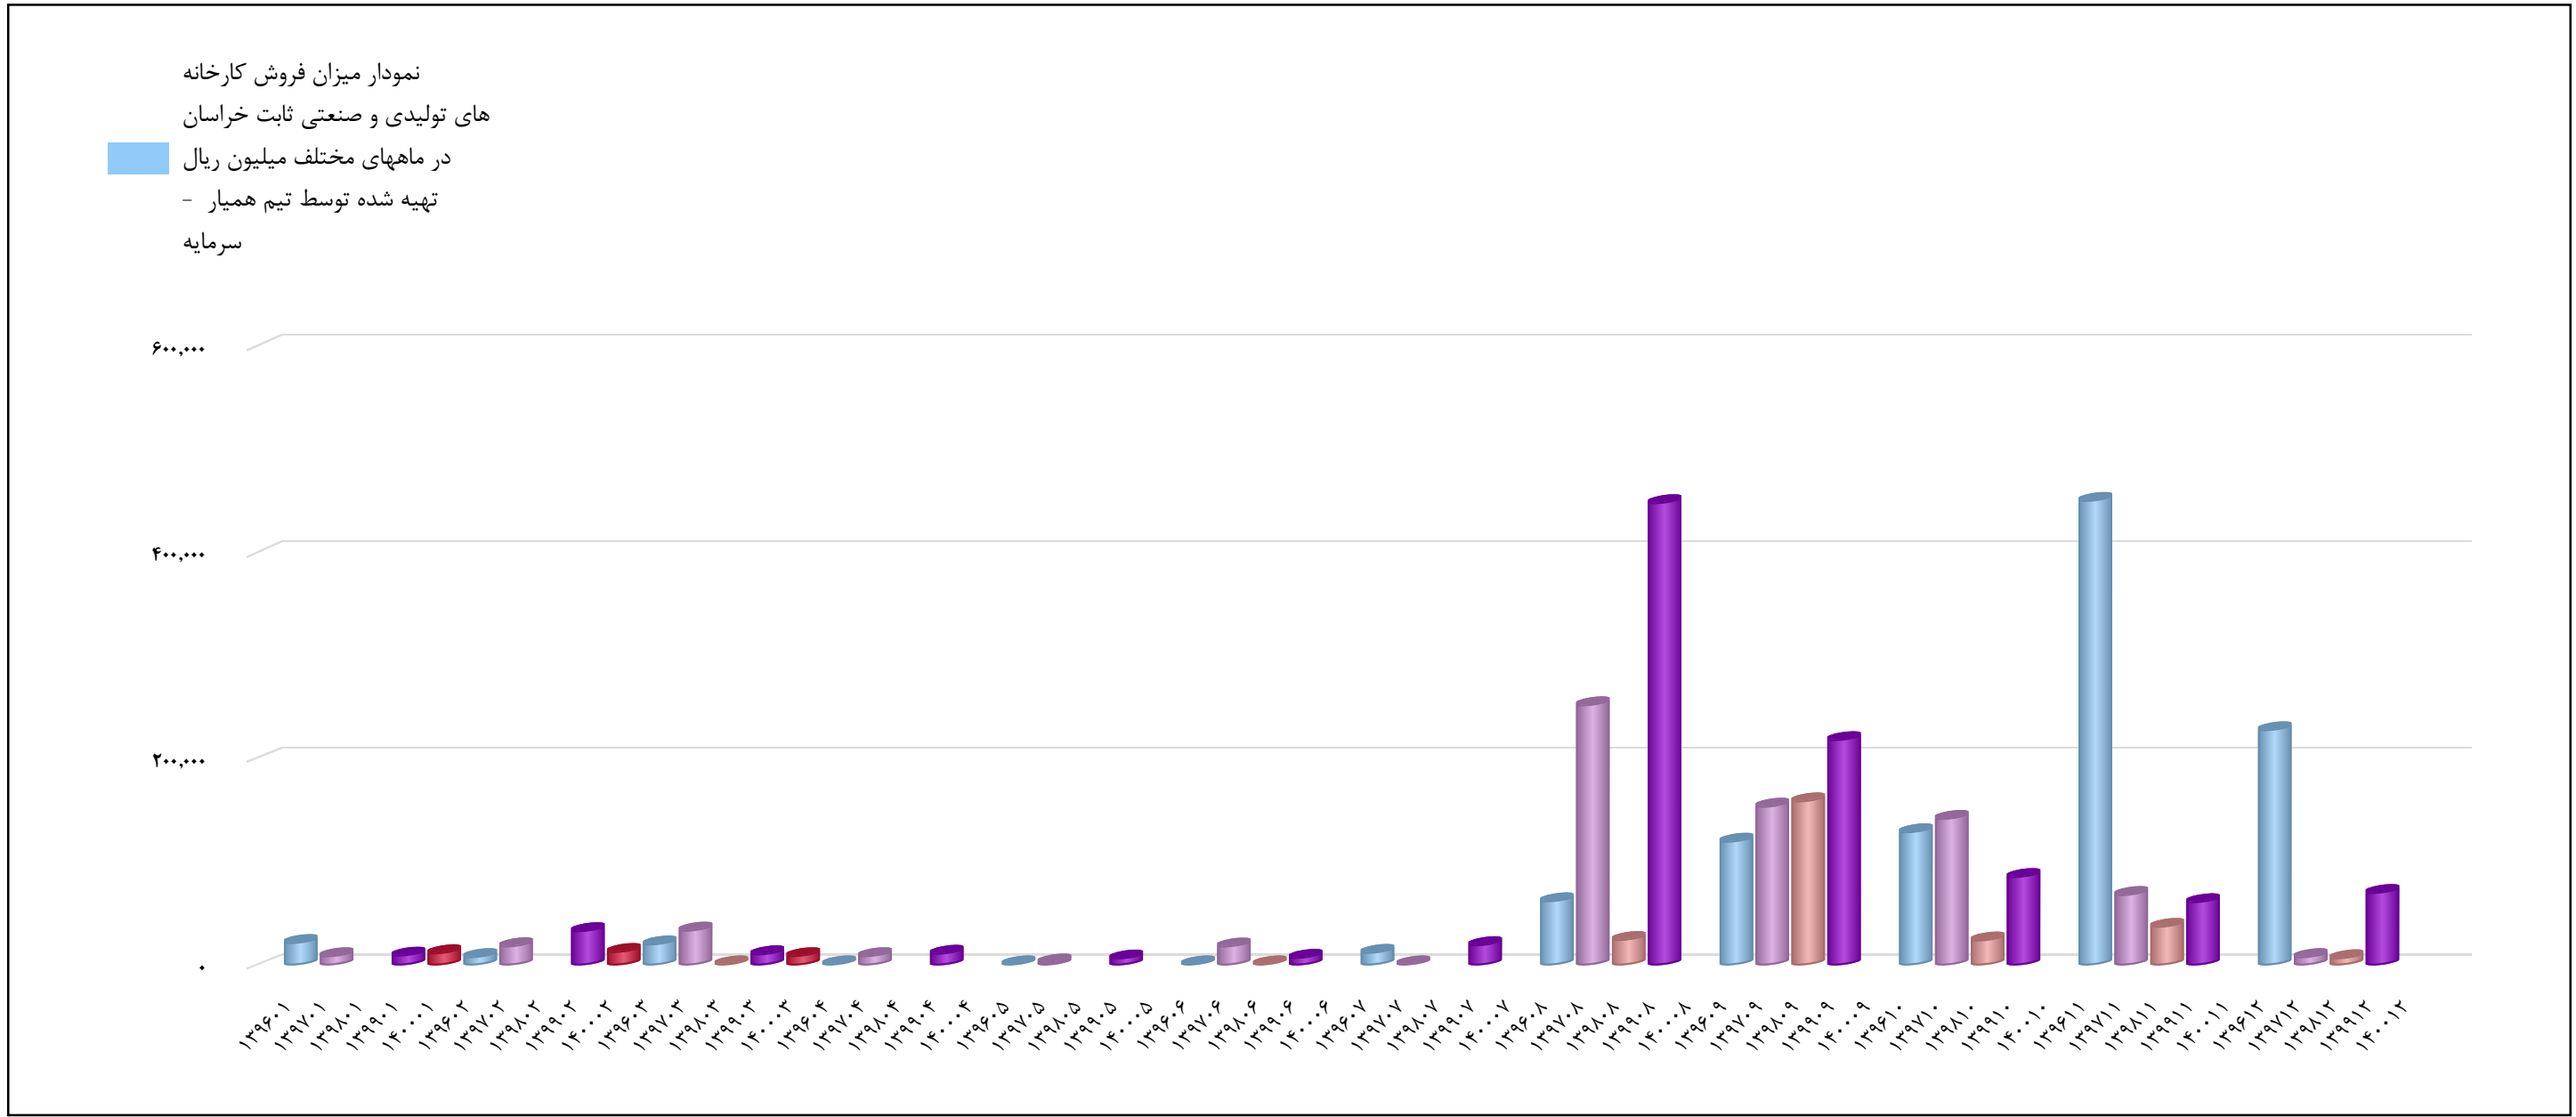

تاریخ آخرین اطلاعات
۱۴۰۰/۰۴/۱۶

نمودار میزان فروش فرآورده های غذایی و قند
پیرانشهر (قیپرا)
www.hamyarsarmaye.com

تاریخ آخرین اطلاعات
۱۴۰۰/۰۴/۱۶

نمودار میزان فروش کارخانه های تولیدی و
صنعتی ثابت خراسان (قنات) -
www.hamyarsarmaye.com

تاریخ آخرین اطلاعات
۱۴۰۰/۰۴/۱۶

نمودار میزان فروش فرآورده های غذایی و قند
چهارمحل (قچار)
www.hamyarsarmaye.com

تاریخ آخرین اطلاعات
۱۴۰۰/۰۴/۱۶

نمودار میزان فروش کارخانجات قند
قزوین (قزوین)
www.hamyarsarmaye.com