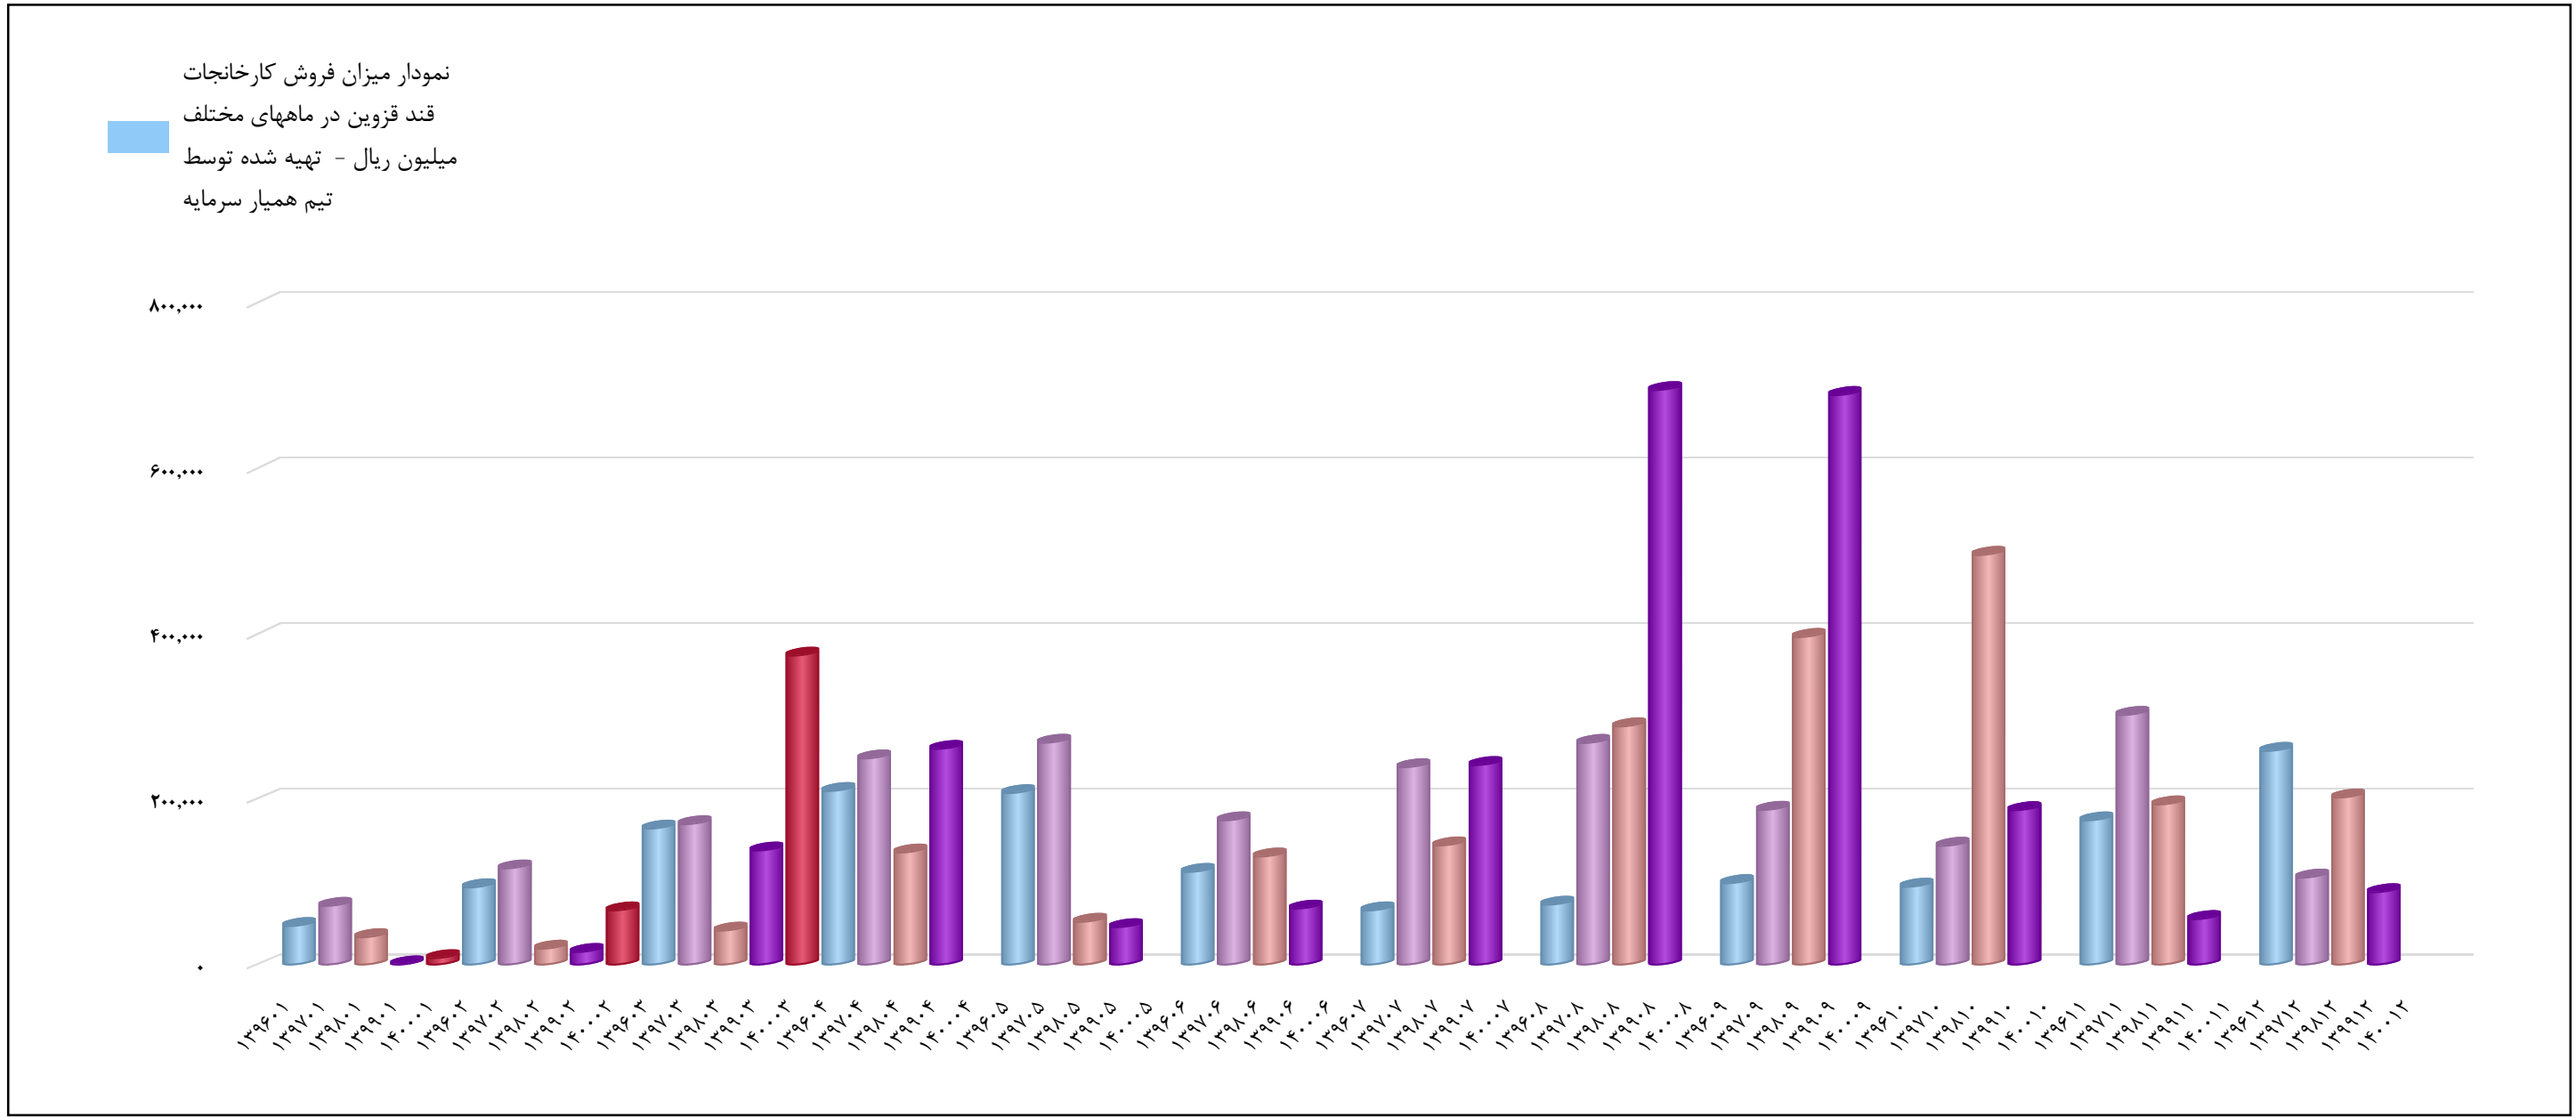

تاریخ آخرین اطلاعات
۱۴۰۰/۰۴/۱۶

نمودار میزان فروش فرآورده های غذایی و قند
پیرانشهر (قیپرا)
www.hamyarsarmaye.com

تاریخ آخرین اطلاعات
۱۴۰۰/۰۴/۱۶

نمودار میزان فروش کارخانه های تولیدی و
صنعتی ثابت خراسان (قنات) -
www.hamyarsarmaye.com

تاریخ آخرین اطلاعات
۱۴۰۰/۰۴/۱۶

نمودار میزان فروش فرآورده های غذایی و قند
چهارمحل (قچار)
www.hamyarsarmaye.com

تاریخ آخرین اطلاعات
۱۴۰۰/۰۴/۱۶

نمودار میزان فروش کارخانجات قند
قزوین (قزوین)
www.hamyarsarmaye.com