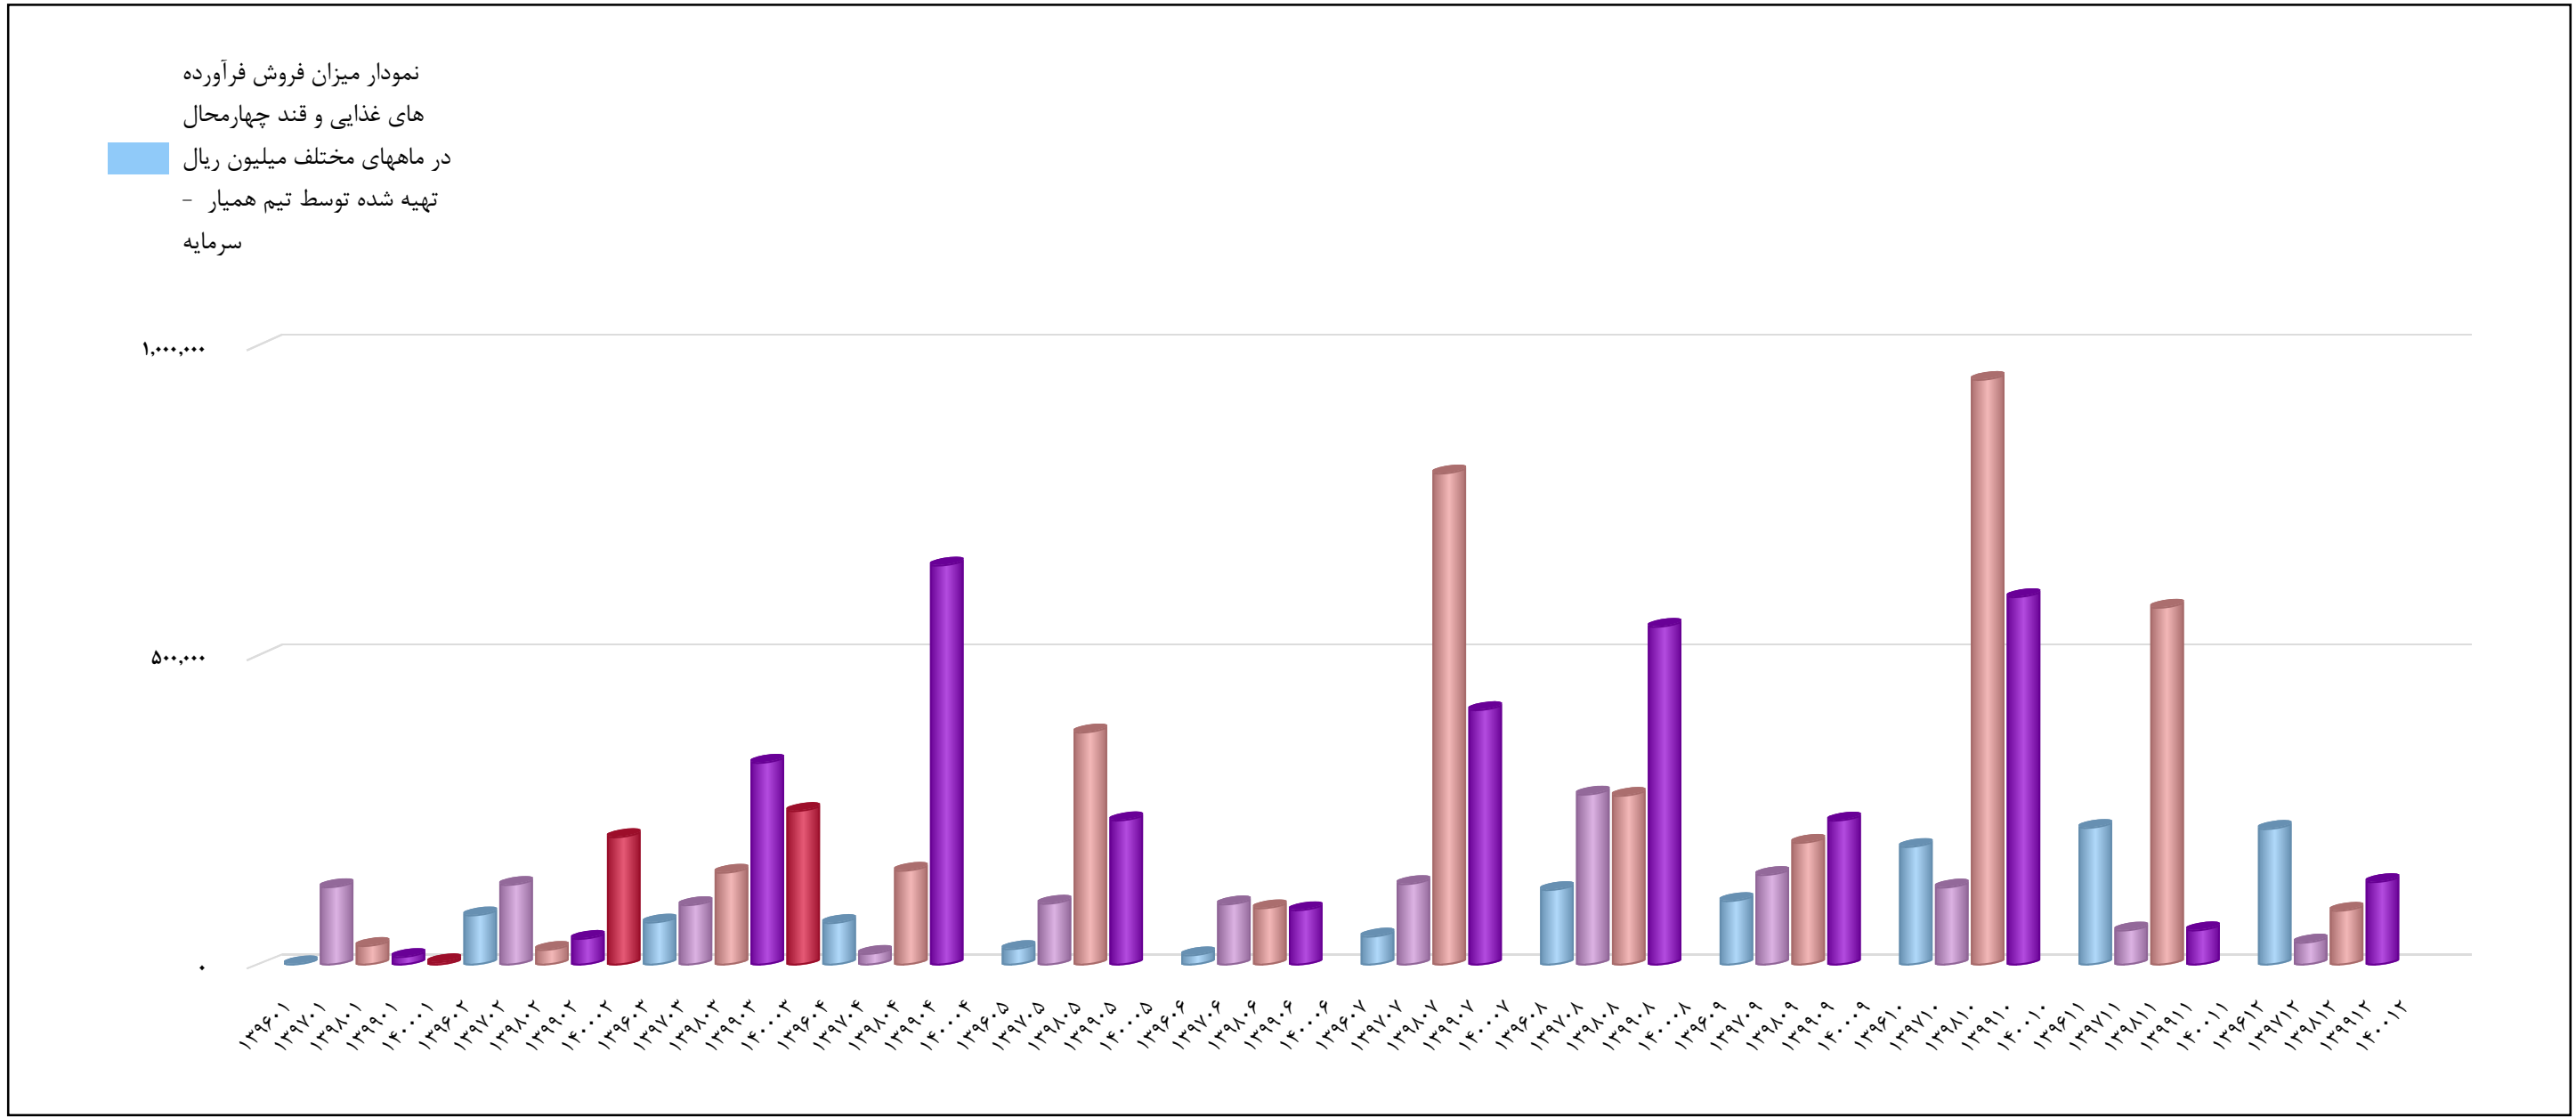

تاریخ آخرین اطلاعات
۱۴۰۰/۰۴/۱۶

نمودار میزان فروش فرآورده های غذایی و قند
پیرانشهر (قیپرا)
www.hamyarsarmaye.com

تاریخ آخرین اطلاعات
۱۴۰۰/۰۴/۱۶

نمودار میزان فروش کارخانه های تولیدی و
صنعتی ثابت خراسان (قنات) -
www.hamyarsarmaye.com

تاریخ آخرین اطلاعات
۱۴۰۰/۰۴/۱۶

نمودار میزان فروش فرآورده های غذایی و قند
چهارمحل (قچار)
www.hamyarsarmaye.com

تاریخ آخرین اطلاعات
۱۴۰۰/۰۴/۱۶

نمودار میزان فروش کارخانجات قند
قزوین (قزوین)
www.hamyarsarmaye.com