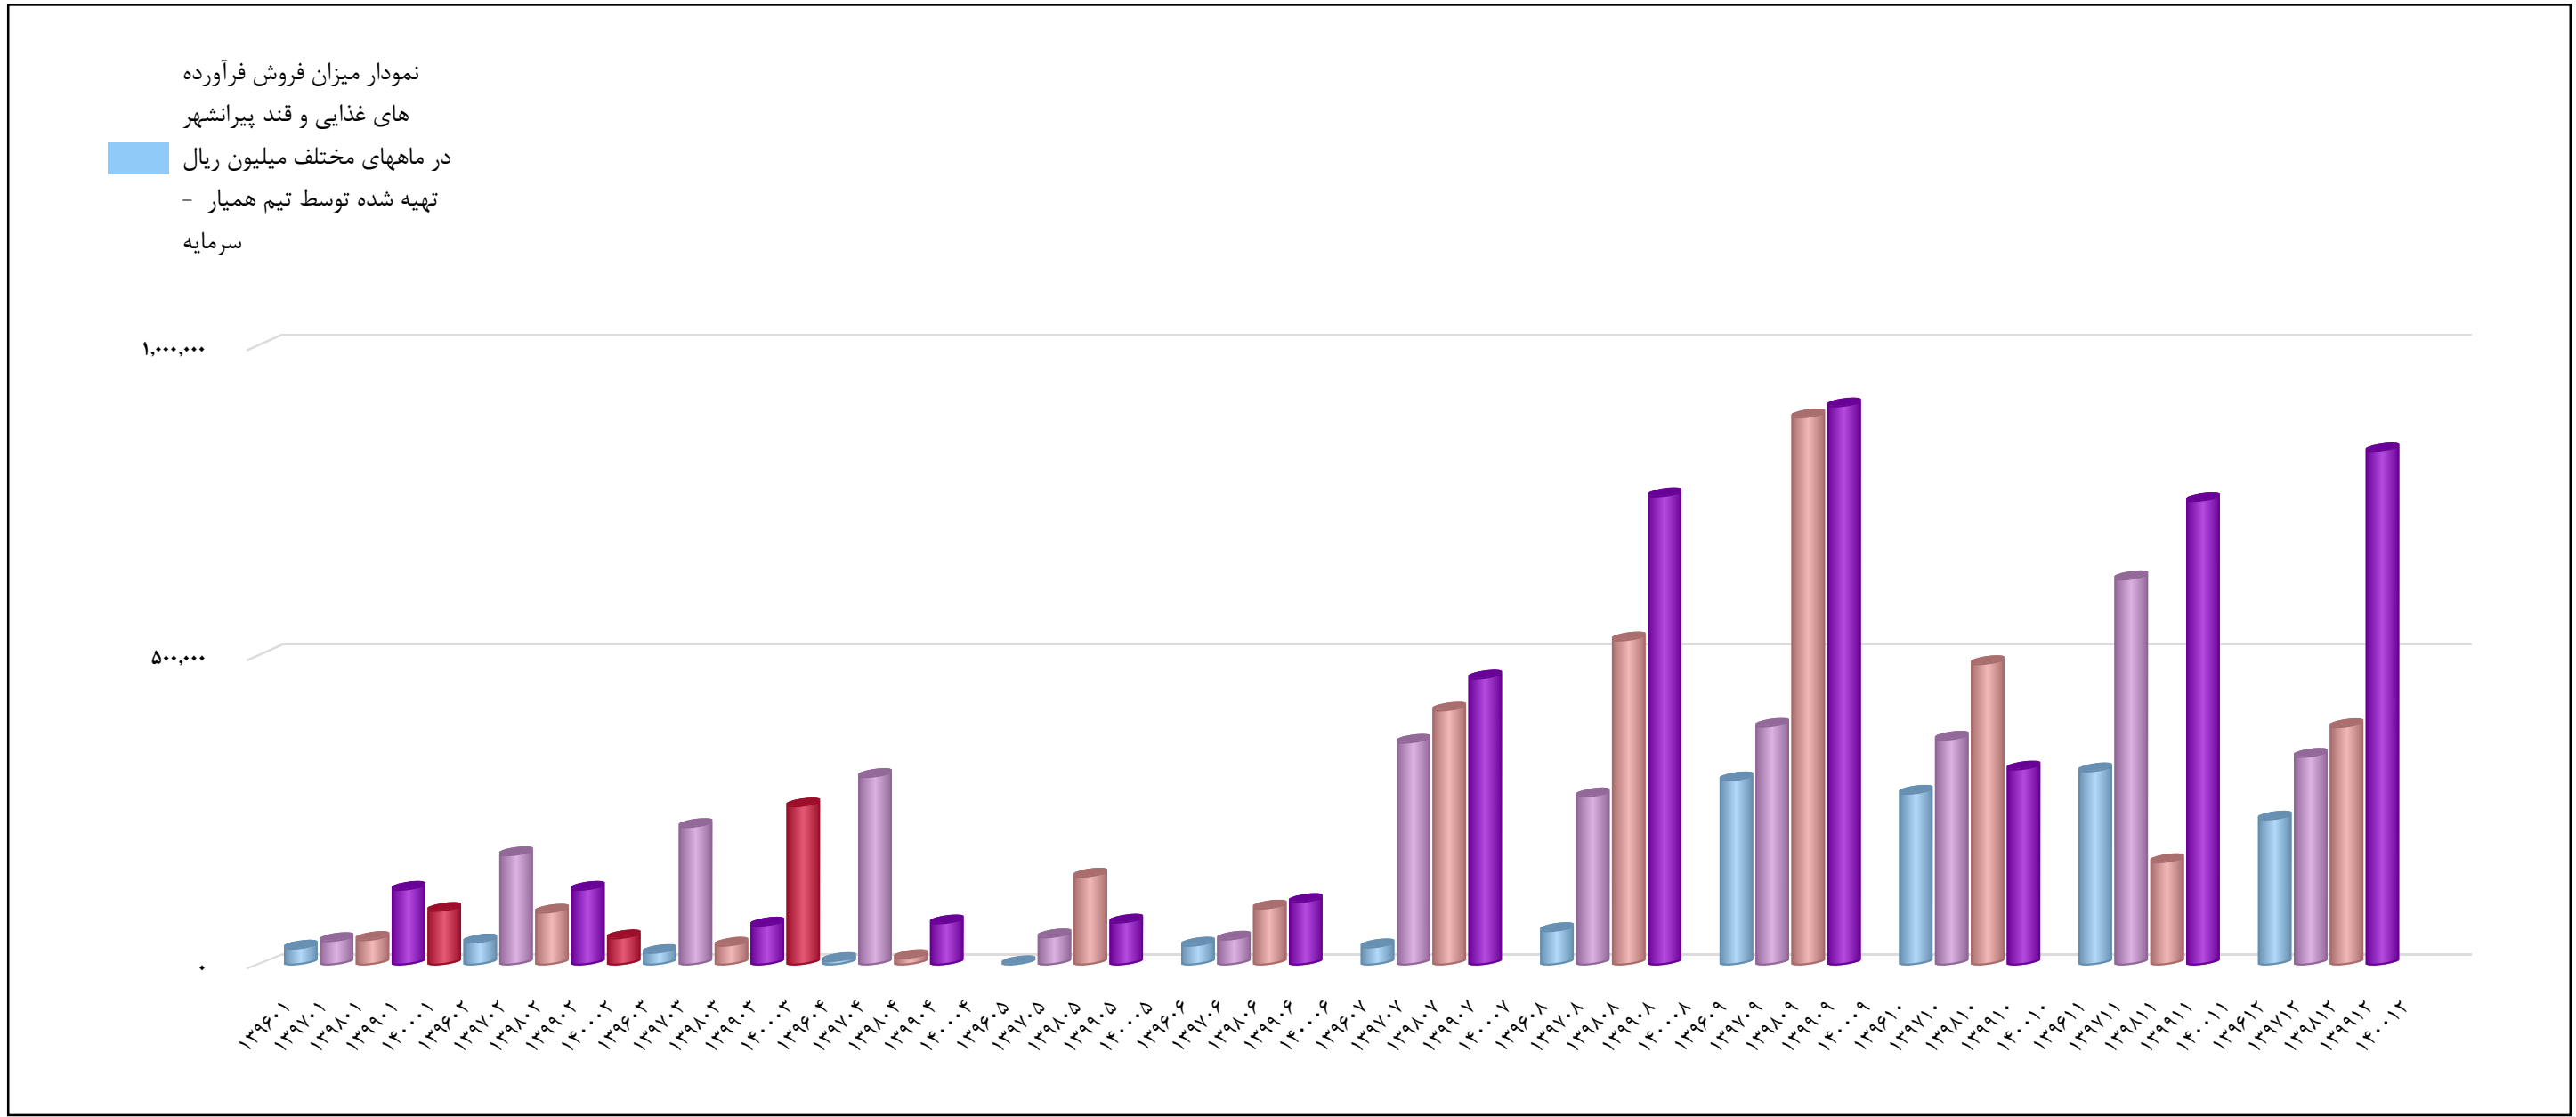

تاریخ آخرین اطلاعات
۱۴۰۰/۰۴/۱۶

نمودار میزان فروش فرآورده های غذایی و قند
پیرانشهر (قیپرا)
www.hamyarsarmaye.com

تاریخ آخرین اطلاعات
۱۴۰۰/۰۴/۱۶

نمودار میزان فروش کارخانه های تولیدی و
صنعتی ثابت خراسان (قنات) -
www.hamyarsarmaye.com

تاریخ آخرین اطلاعات
۱۴۰۰/۰۴/۱۶

نمودار میزان فروش فرآورده های غذایی و قند
چهارمحل (قچار)
www.hamyarsarmaye.com

تاریخ آخرین اطلاعات
۱۴۰۰/۰۴/۱۶

نمودار میزان فروش کارخانجات قند
قزوین (قزوین)
www.hamyarsarmaye.com