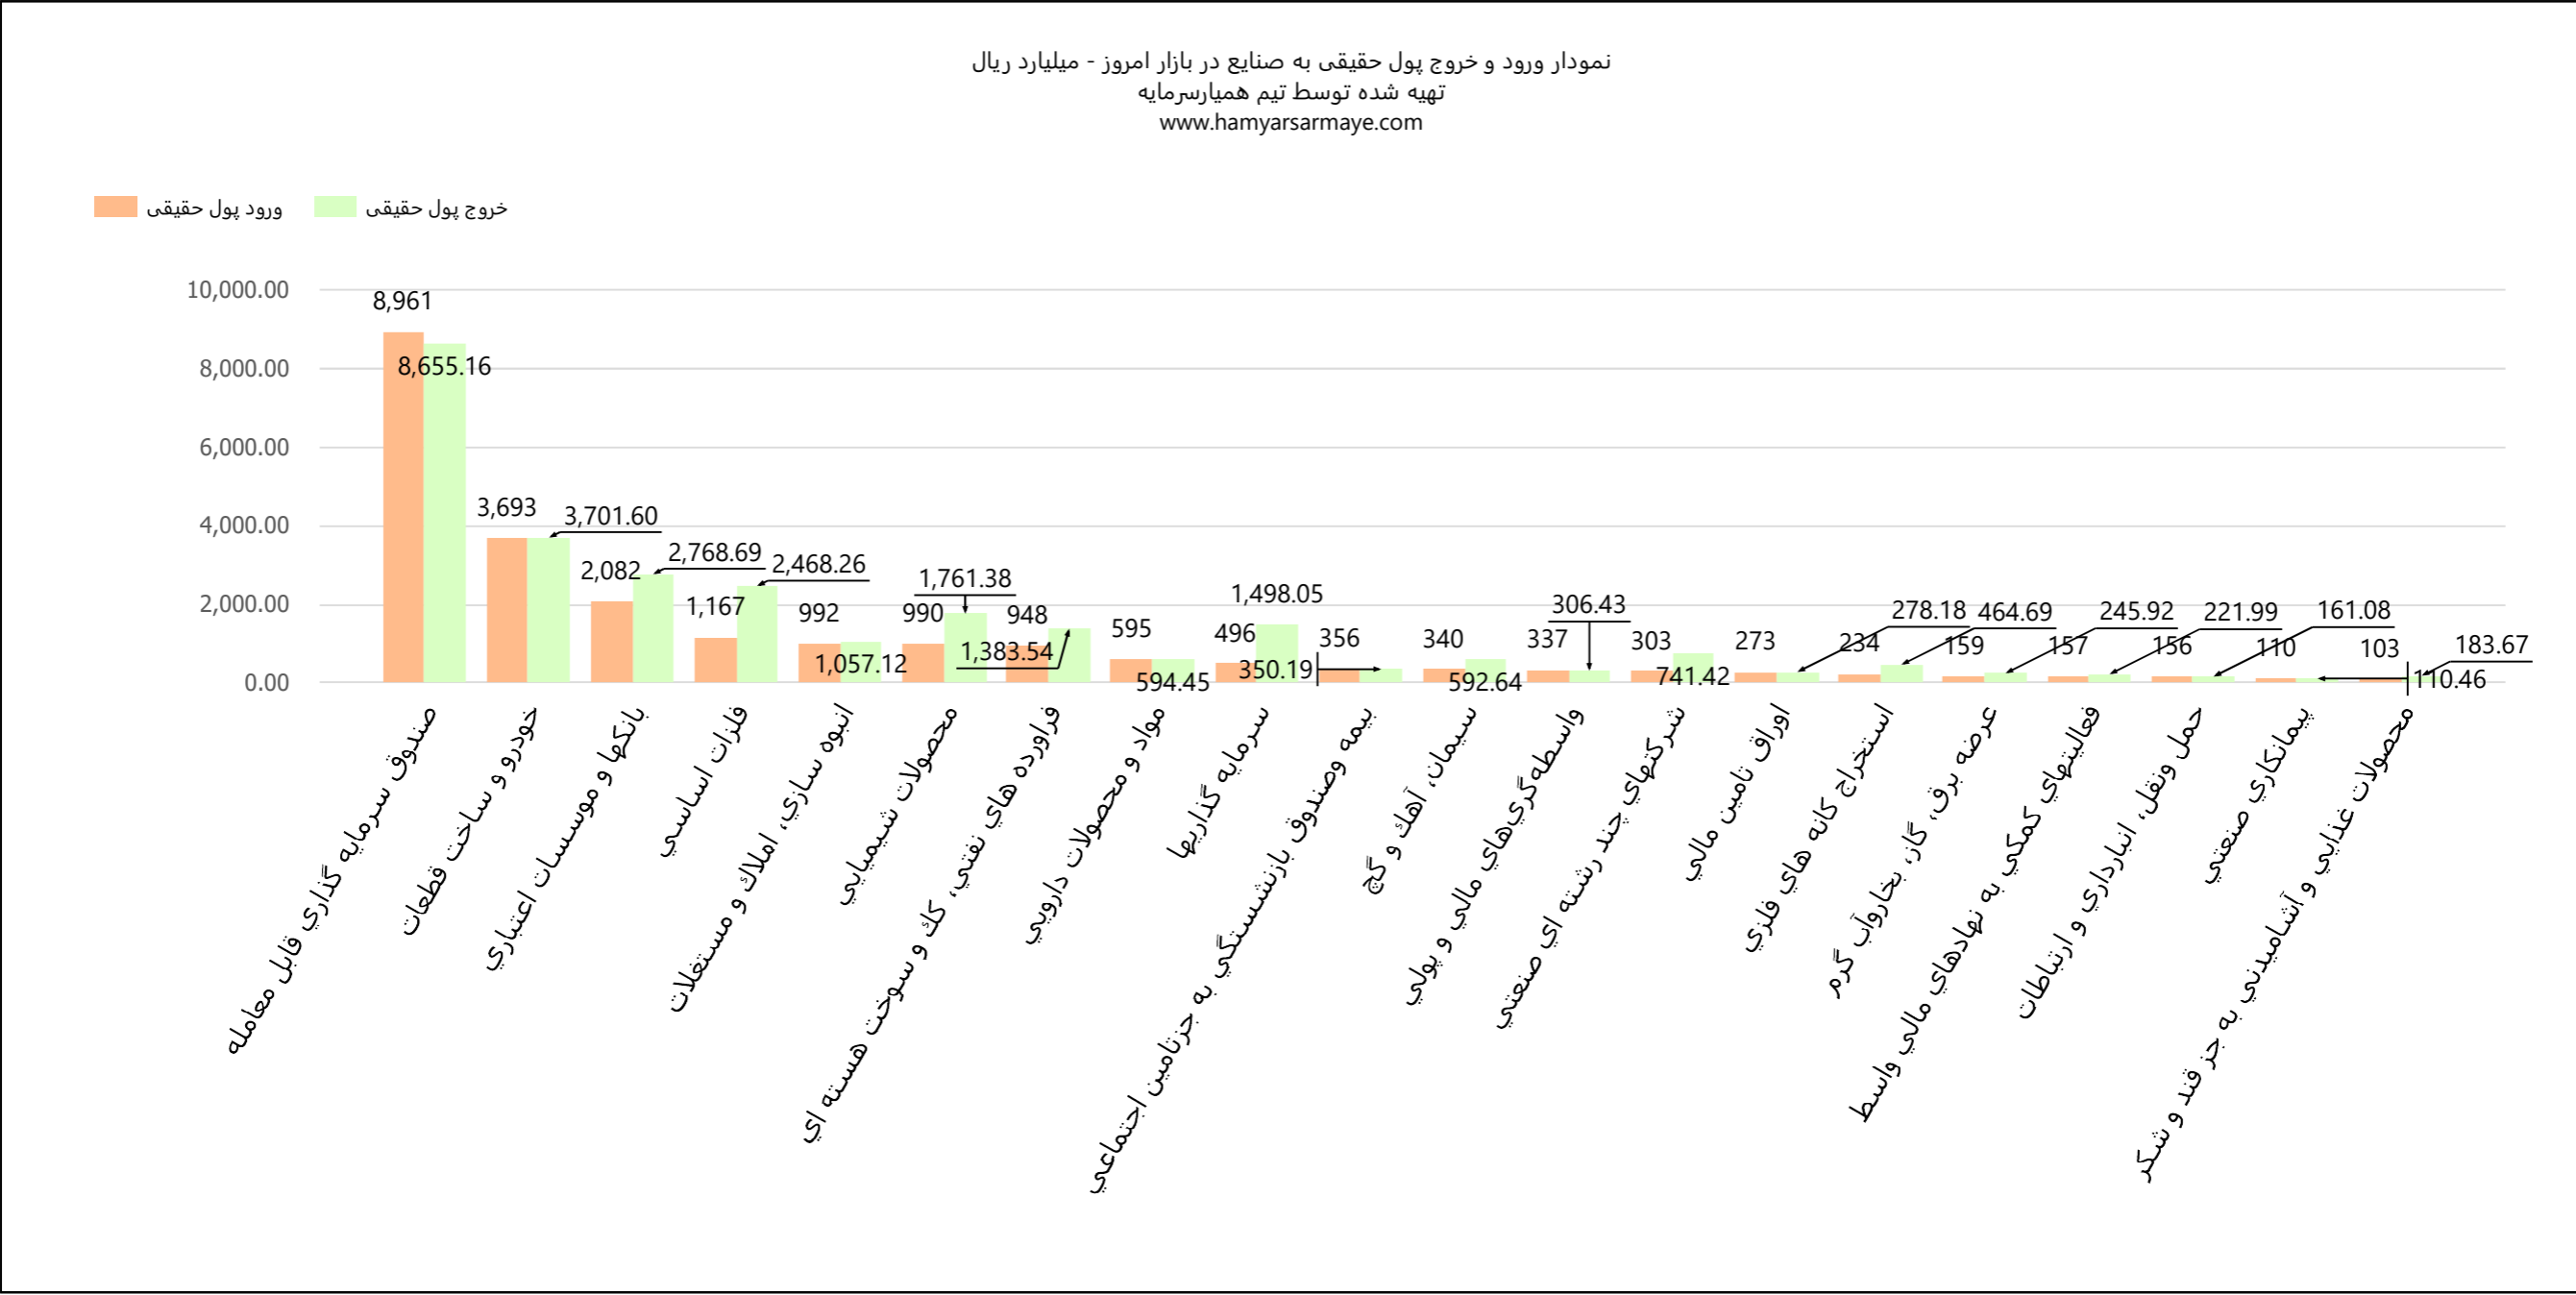

تاریخ :
1400/02/11

نمودار ورود و خروج پول حقیقی به صنایع در بازار امروز
تهیه شده توسط تیم همیار سرمایه
www.hamyarsarmaye.com

تاریخ :

1400/02/11

نمودار ورود و خروج پول حقیقی به صنایع در بازار امروز
تهیه شده توسط تیم همیار سرمایه
www.hamyarsarmaye.com

نمودار ورود و خروج پول حقوقی به صنایع در بازار امروز - میلیارد ریال
تهیه شده توسط تیم همیار سرمایه
www.hamyarsarmaye.com

ورود پول حقیقی (نارنجی) خروج پول حقیقی (سبز)