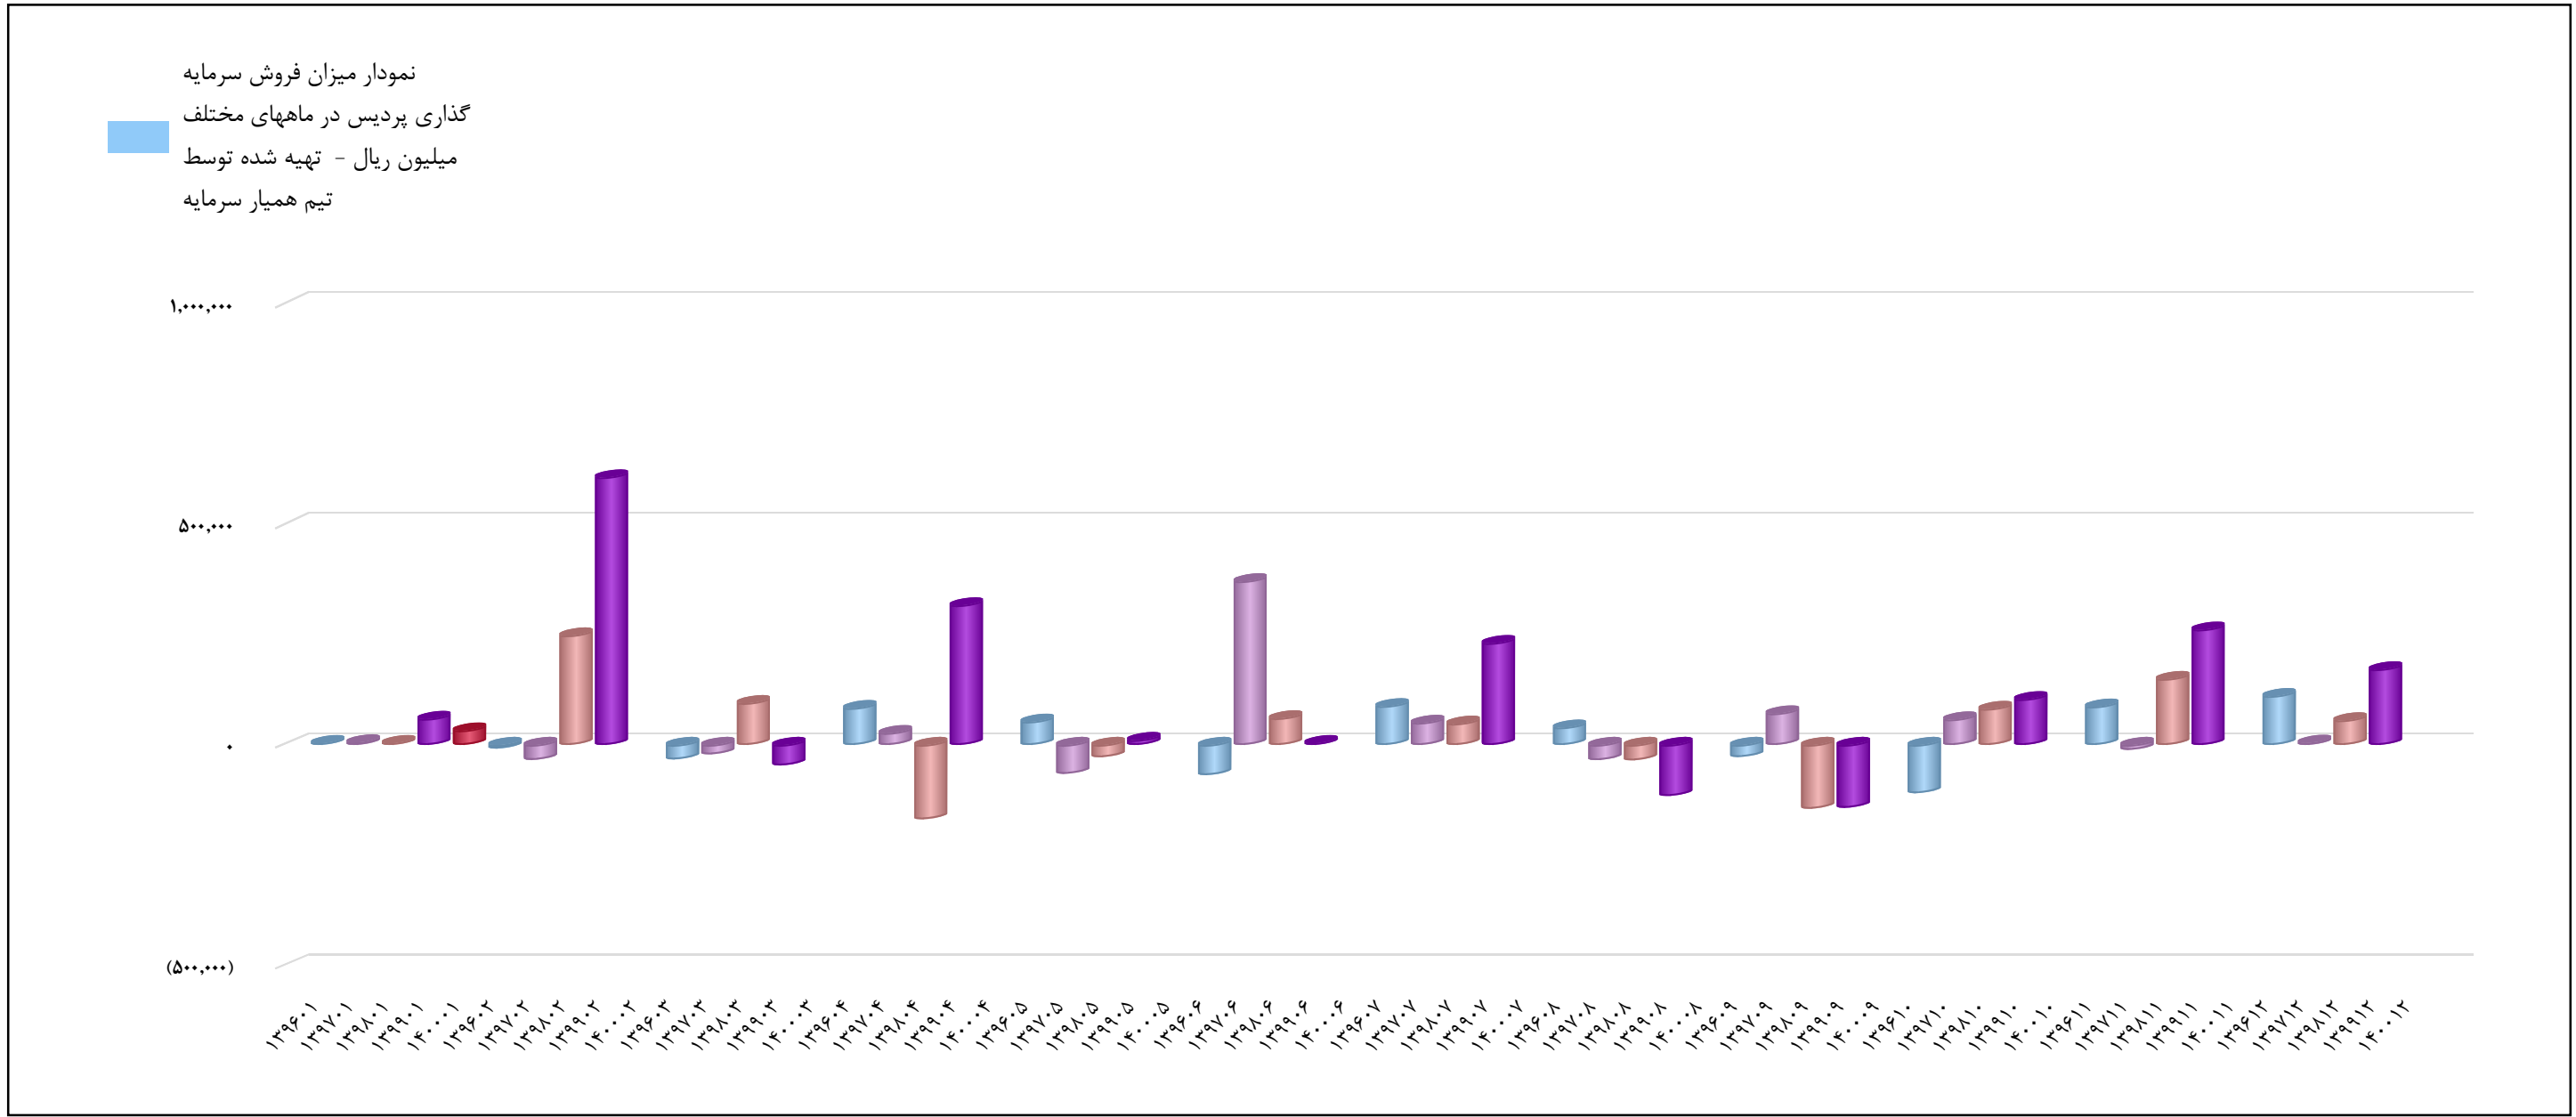

تاریخ آخرین اطلاعات
۱۴۰۰/۰۲/۱۹

نمودار میزان فروش سرمایه گذاری
البرز(اعتلا)
www.hamyarsarmaye.com

تاریخ آخرین اطلاعات
۱۴۰۰/۰۲/۱۹

نمودار میزان فروش سرمایه گذاری
پردیس (پردیس)
www.hamyarsarmaye.com

تاریخ آخرین اطلاعات
۱۴۰۰/۰۲/۱۹

نمودار میزان فروش سرمایه گذاری تدبیرگران
فارس و خوزستان (سدبیر)
www.hamyarsarmaye.com

تاریخ آخرین اطلاعات
۱۴۰۰/۰۲/۱۹

نمودار میزان فروش سرمایه گذاری مس
سرچشمه (سرچشمه)
www.hamyarsarmaye.com

تاریخ آخرین اطلاعات
۱۴۰۰/۰۲/۱۹