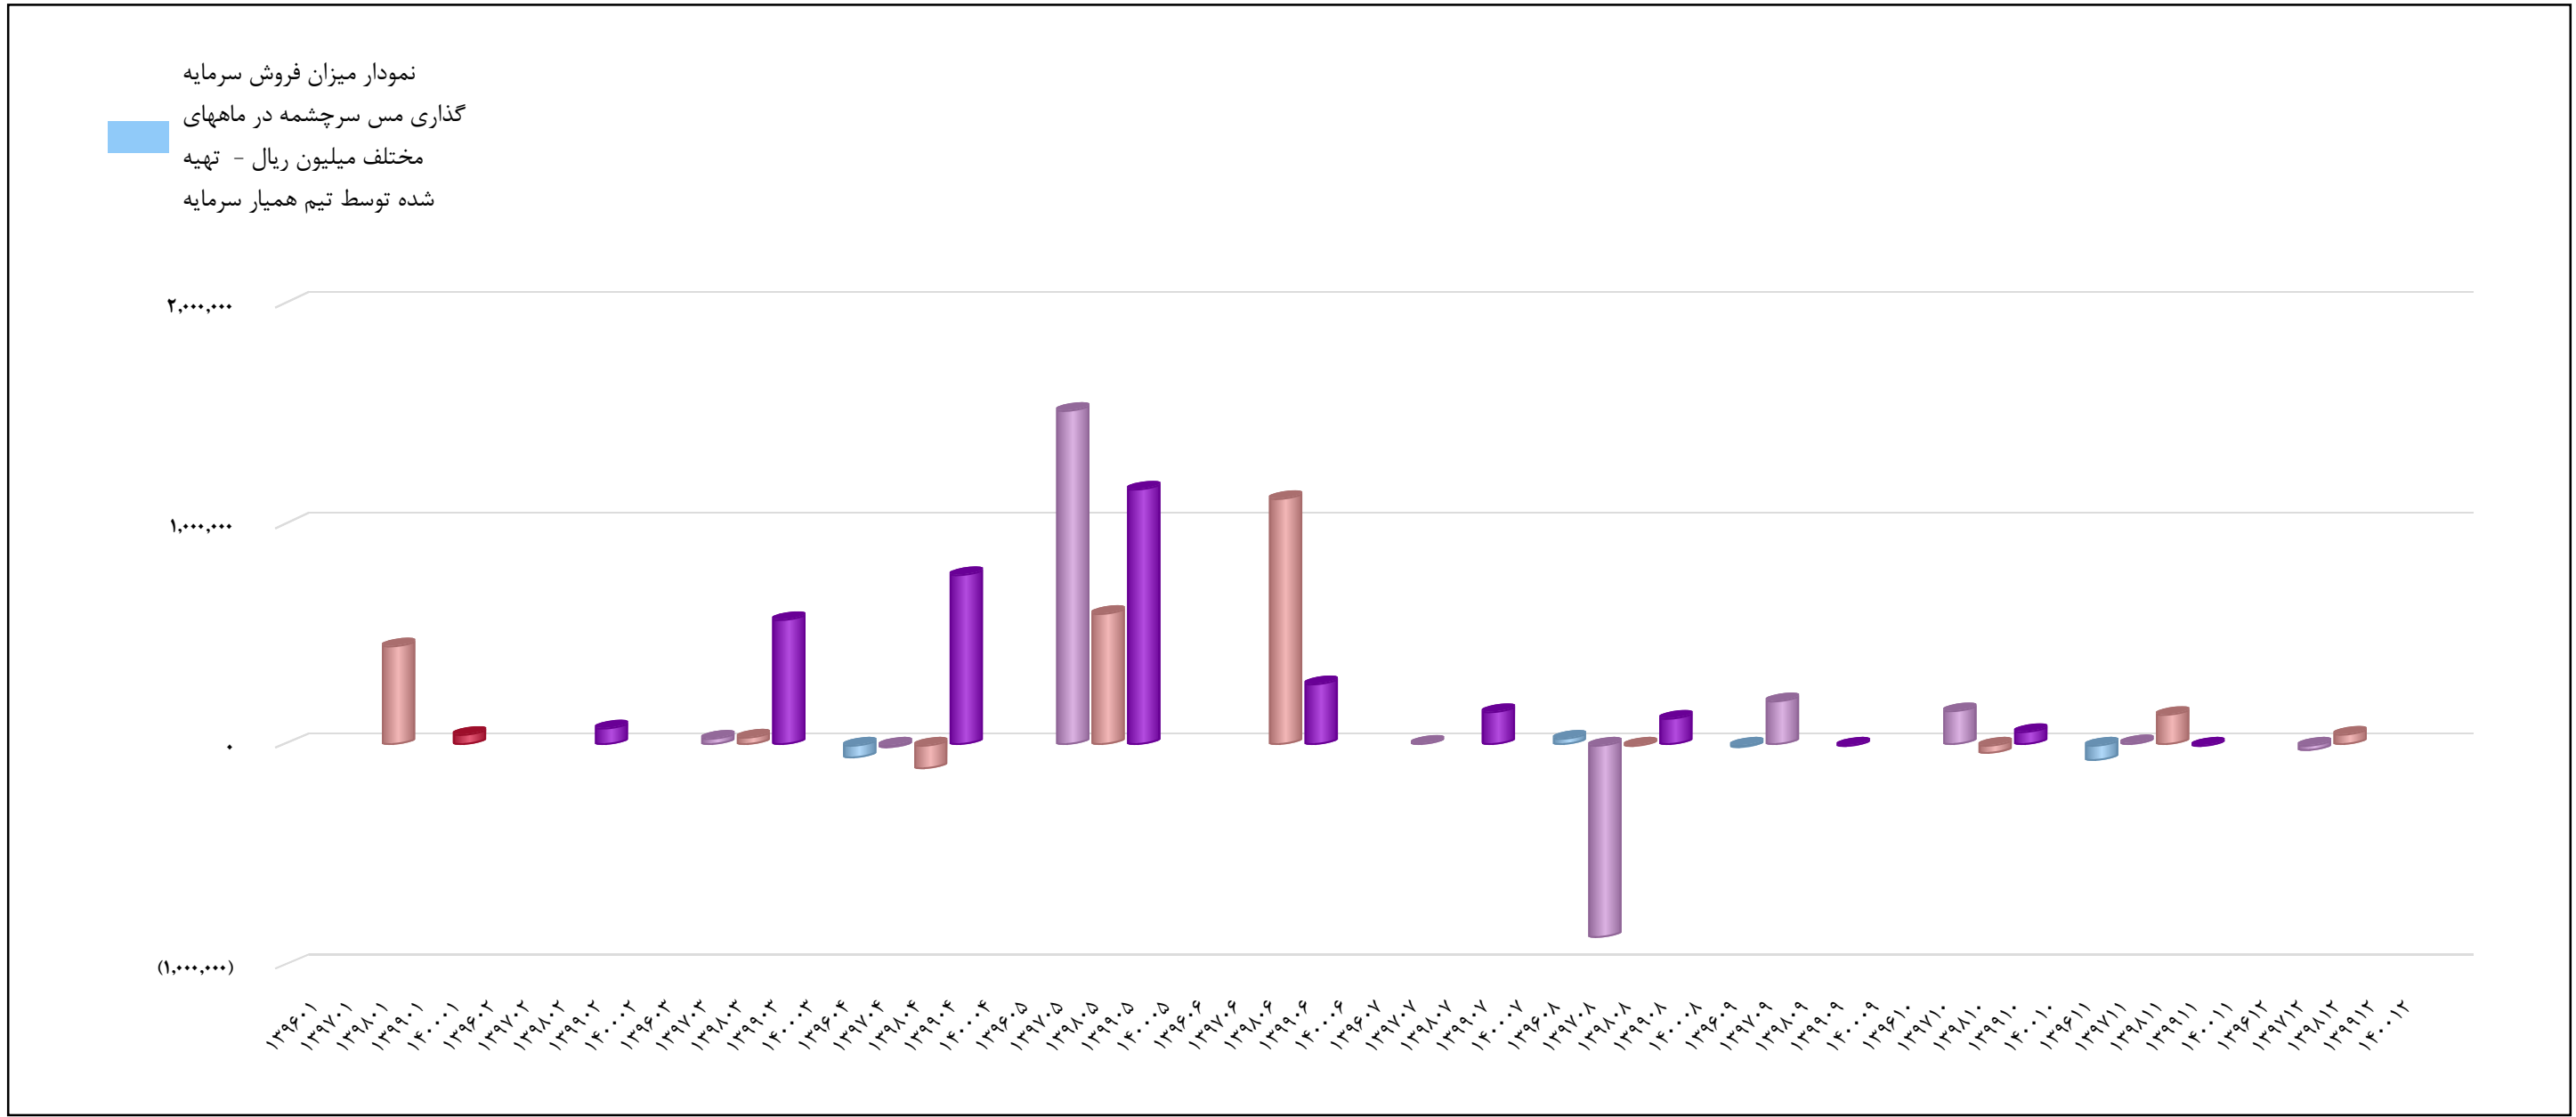

تاریخ آخرین اطلاعات
۱۴۰۰/۰۲/۱۹

نمودار میزان فروش سرمایه گذاری
البرز(اعتلا)
www.hamyarsarmaye.com

تاریخ آخرین اطلاعات
۱۴۰۰/۰۲/۱۹

نمودار میزان فروش سرمایه گذاری
پردیس (پردیس)
www.hamyarsarmaye.com

تاریخ آخرین اطلاعات
۱۴۰۰/۰۲/۱۹

نمودار میزان فروش سرمایه گذاری تدبیرگران
فارس و خوزستان (سدبیر)
www.hamyarsarmaye.com

تاریخ آخرین اطلاعات
۱۴۰۰/۰۲/۱۹

نمودار میزان فروش سرمایه گذاری مس
سرچشمه (سرچشمه)
www.hamyarsarmaye.com

تاریخ آخرین اطلاعات
۱۴۰۰/۰۲/۱۹