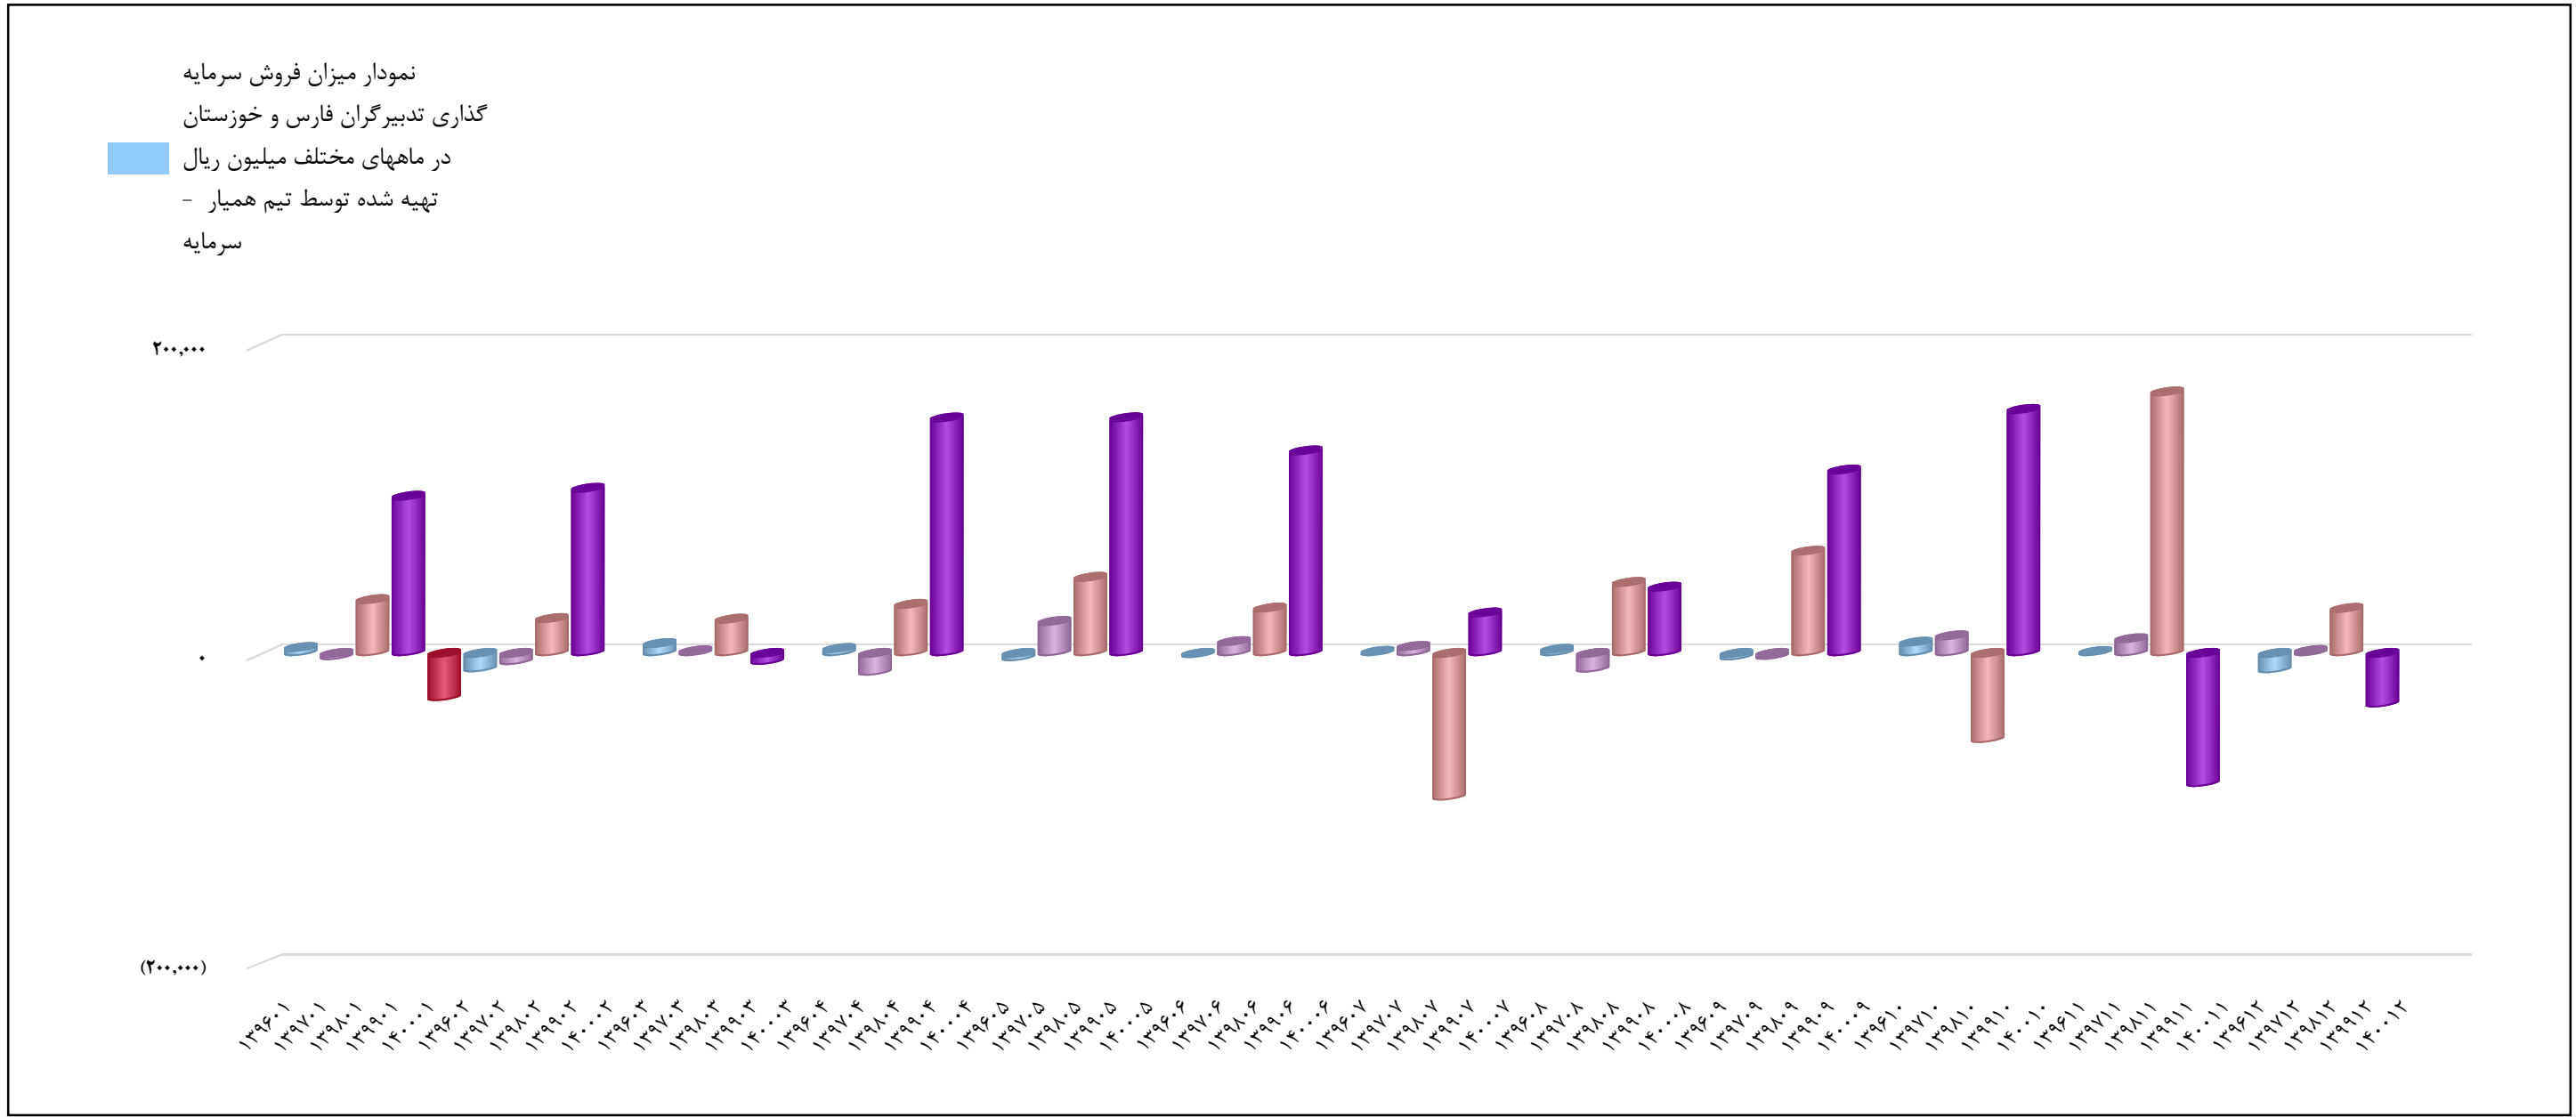

تاریخ آخرین اطلاعات
۱۴۰۰/۰۲/۱۹

نمودار میزان فروش سرمایه گذاری
البرز(اعتلا)
www.hamyarsarmaye.com

تاریخ آخرین اطلاعات
۱۴۰۰/۰۲/۱۹

نمودار میزان فروش سرمایه گذاری
پردیس (پردیس)
www.hamyarsarmaye.com

تاریخ آخرین اطلاعات
۱۴۰۰/۰۲/۱۹

نمودار میزان فروش سرمایه گذاری تدبیرگران
فارس و خوزستان (سدبیر)
www.hamyarsarmaye.com

تاریخ آخرین اطلاعات
۱۴۰۰/۰۲/۱۹

نمودار میزان فروش سرمایه گذاری مس
سرچشمه (سرچشمه)
www.hamyarsarmaye.com

تاریخ آخرین اطلاعات
۱۴۰۰/۰۲/۱۹