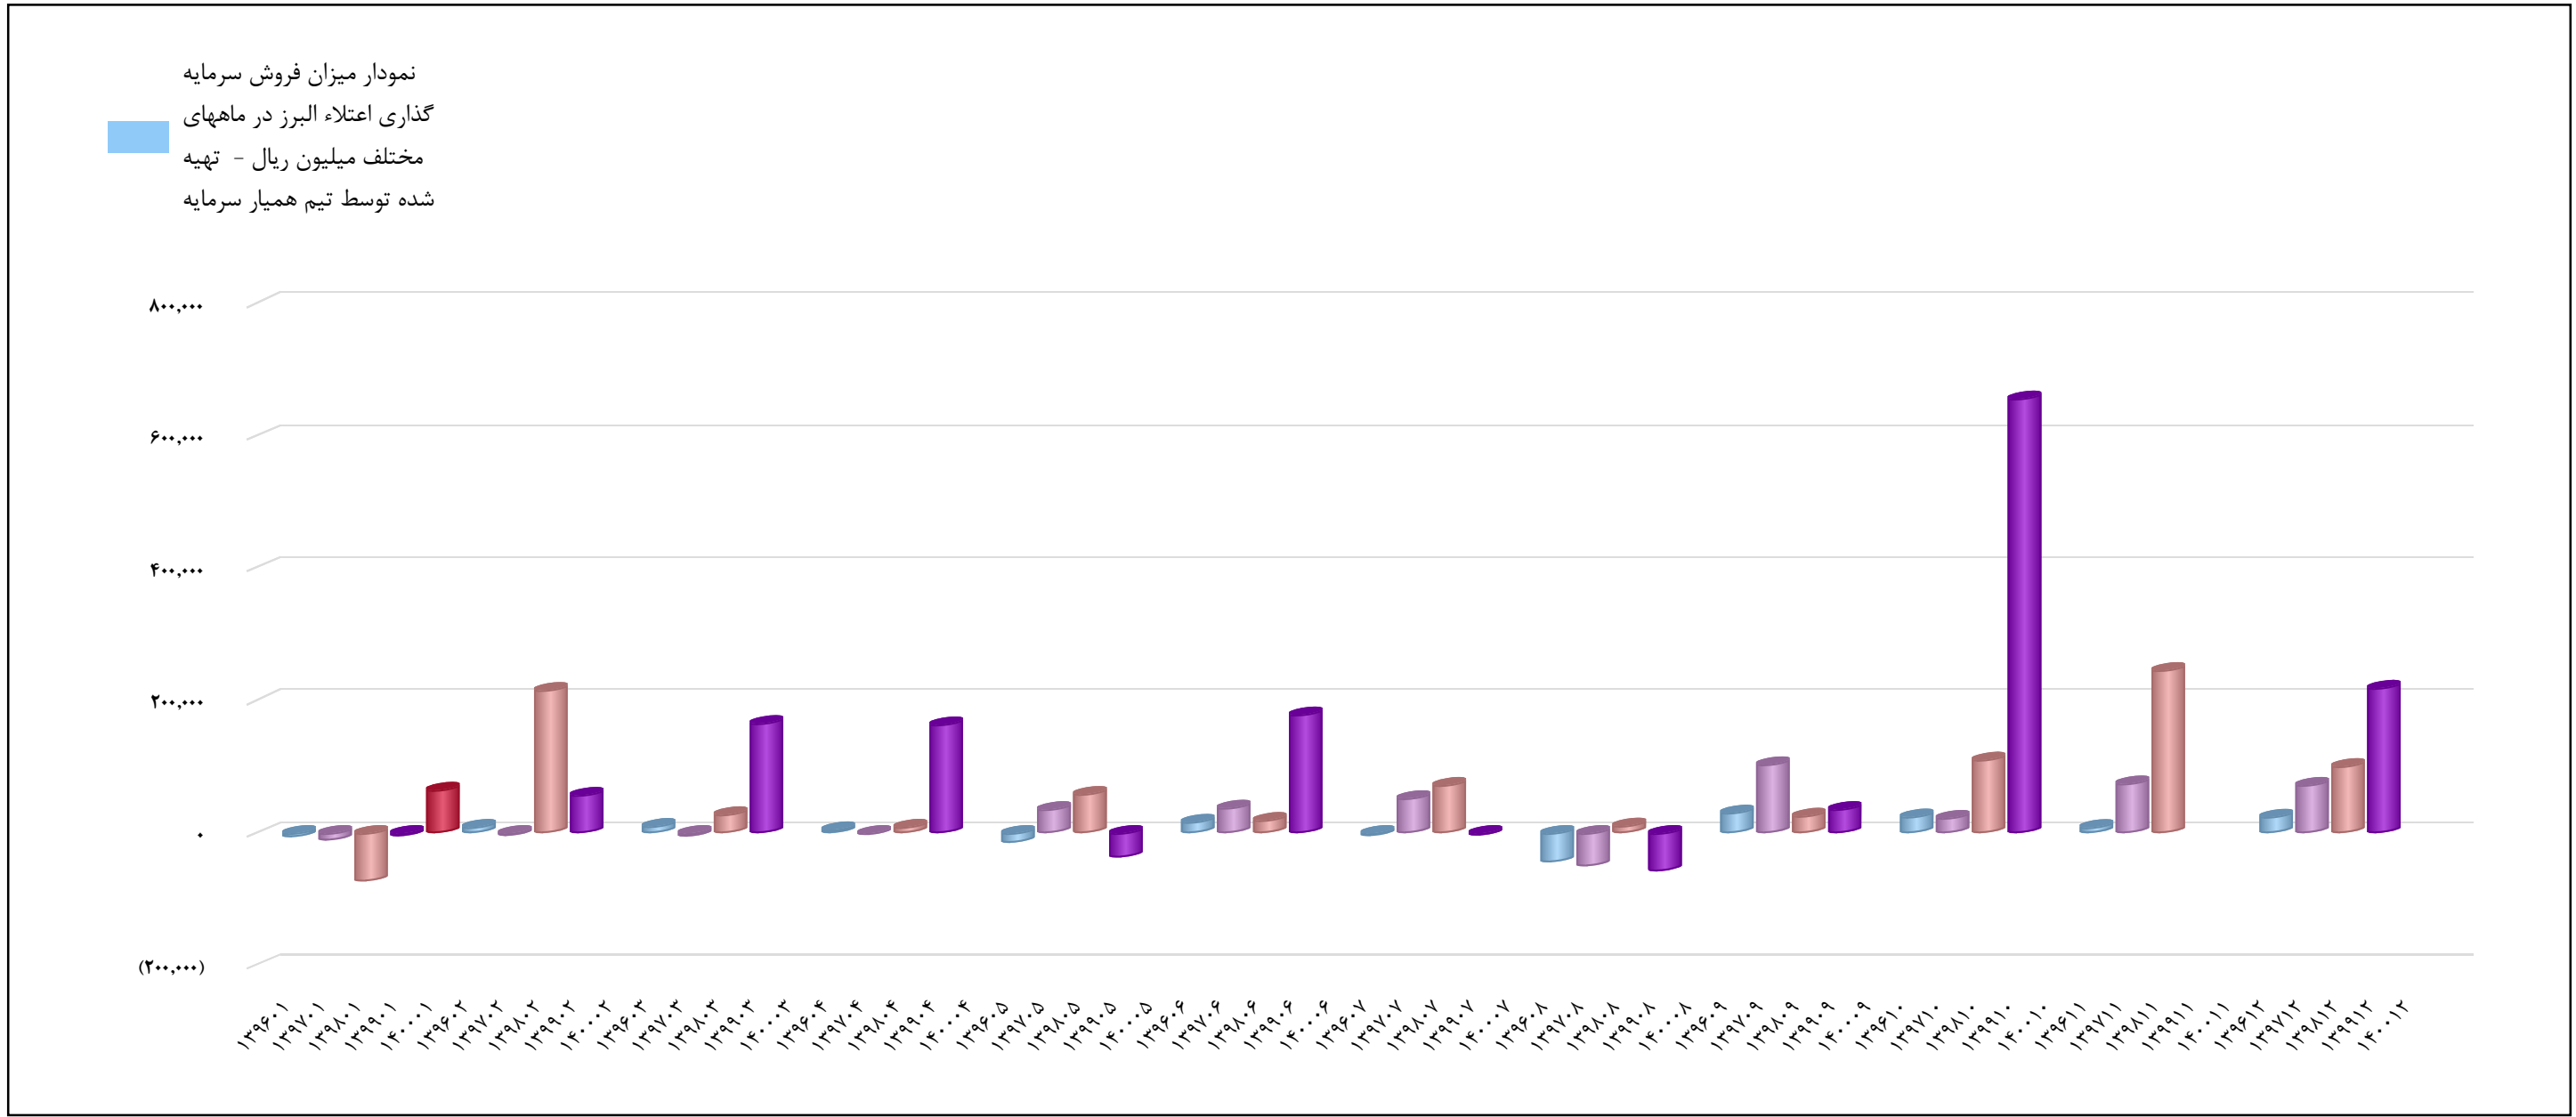

تاریخ آخرین اطلاعات
۱۴۰۰/۰۲/۱۹

نمودار میزان فروش سرمایه گذاری
البرز(اعتلا)
www.hamyarsarmaye.com

تاریخ آخرین اطلاعات
۱۴۰۰/۰۲/۱۹

نمودار میزان فروش سرمایه گذاری
پردیس (پردیس)
www.hamyarsarmaye.com

تاریخ آخرین اطلاعات
۱۴۰۰/۰۲/۱۹

نمودار میزان فروش سرمایه گذاری تدبیرگران
فارس و خوزستان (سدبیر)
www.hamyarsarmaye.com

تاریخ آخرین اطلاعات
۱۴۰۰/۰۲/۱۹

نمودار میزان فروش سرمایه گذاری مس
سرچشمه (سرچشمه)
www.hamyarsarmaye.com

تاریخ آخرین اطلاعات
۱۴۰۰/۰۲/۱۹