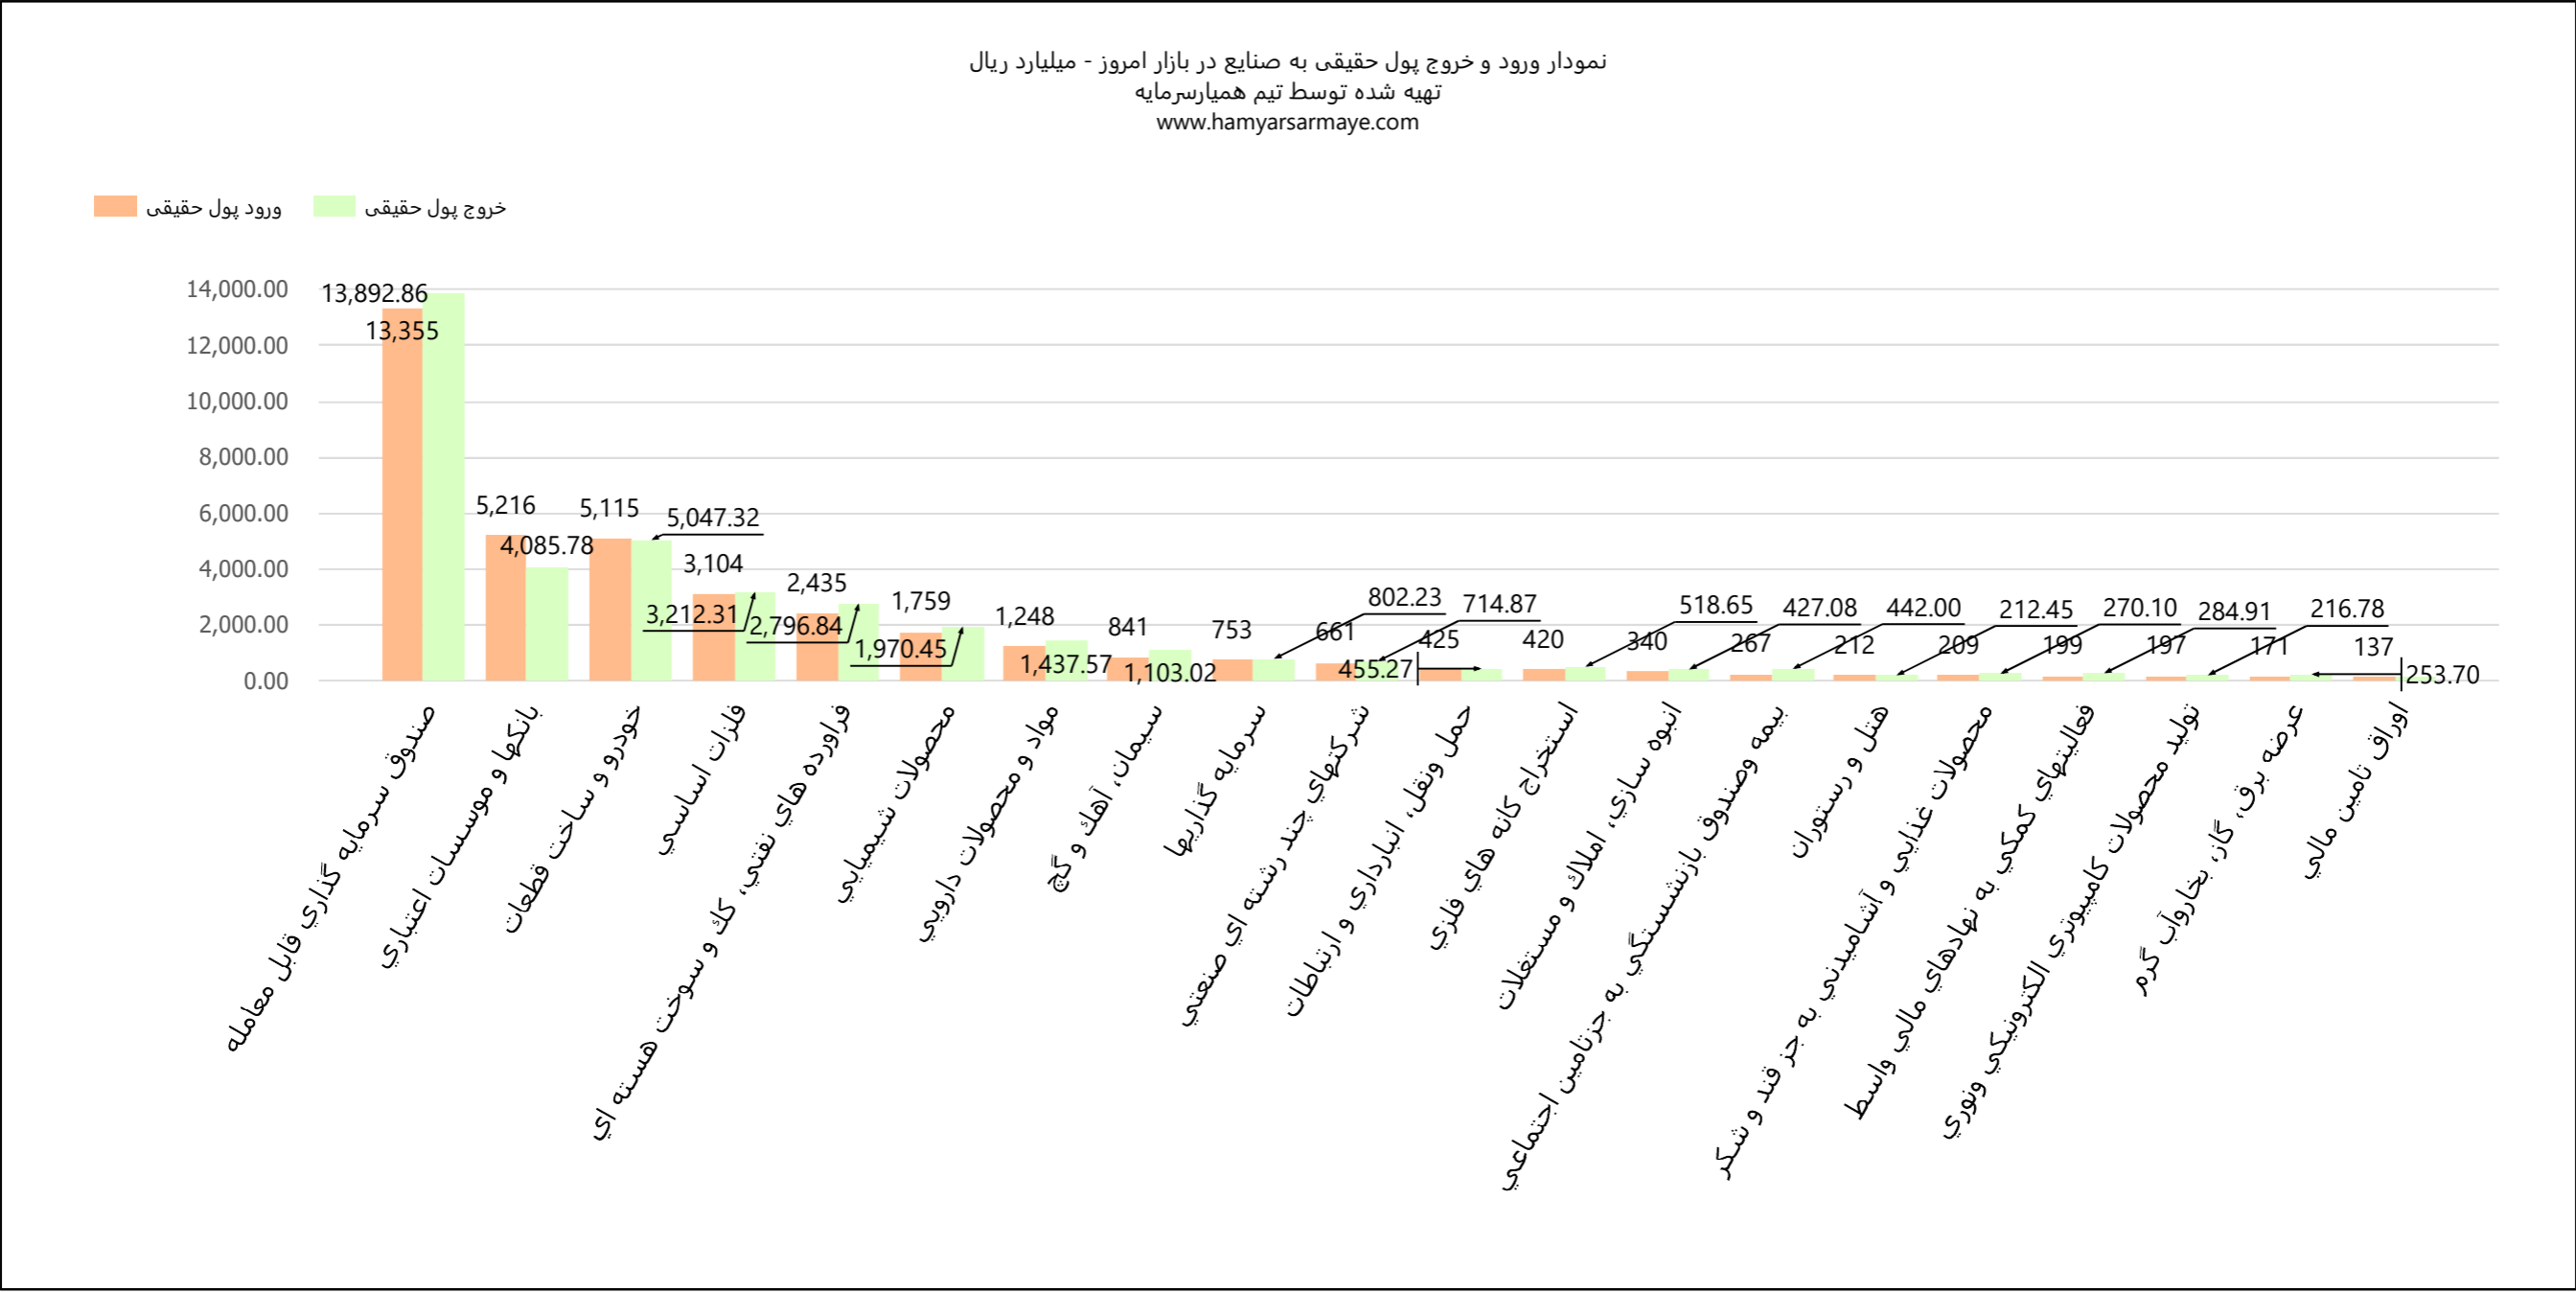

تاریخ :  
1400/02/08

نمودار ورود و خروج پول حقیقی به صنایع در بازار امروز  
تهیه شده توسط تیم همیار سرمایه  
www.hamyarsarmaye.com

تاریخ :

1400/02/08

نمودار ورود و خروج پول حقیقی به صنایع در بازار امروز  
تهیه شده توسط تیم همیار سرمایه  
www.hamyarsarmaye.com

نمودار ورود و خروج پول حقوقی به صنایع در بازار امروز - میلیارد ریال  
تهیه شده توسط تیم همیار سرمایه  
www.hamyarsarmaye.com

ورود پول حقیقی (نارنجی) خروج پول حقیقی (سبز)