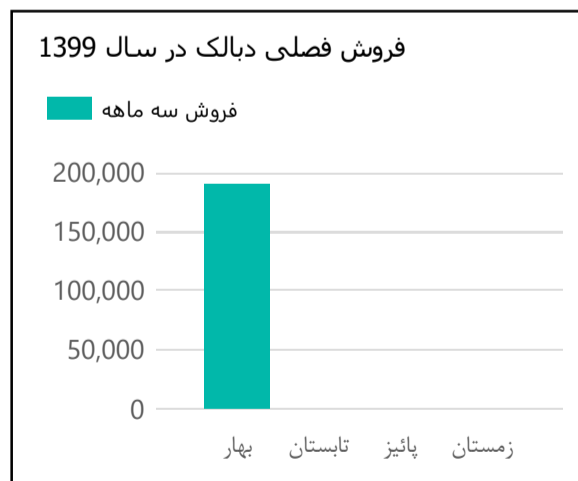

تاریخ آخرین اطلاعات

1399/06/22

گزارش میزان فروش و حاشیه سود خالص و ناخالص سهام در سالها و فصلهای مختلف

تهیه شده توسط تیم همیار سرمایه

www.hamyarsarmaye.com