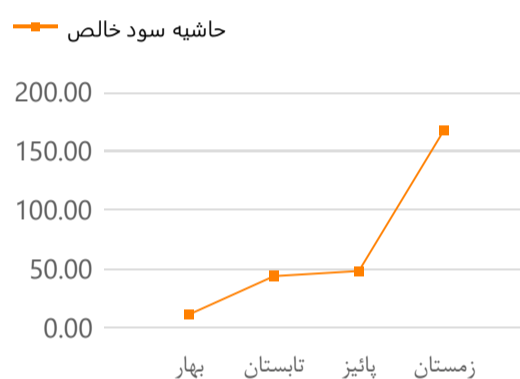

حاشیه سود خالص دپارس در سال 1397