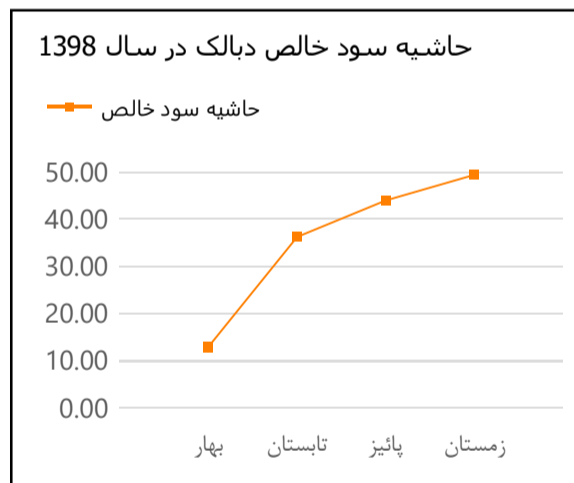

تاریخ آخرین اطلاعات

1399/06/22

گزارش میزان فروش و حاشیه سود خالص و ناخالص سهام در سالها و فصلهای مختلف

تهیه شده توسط تیم همیار سرمایه

www.hamyarsarmaye.com