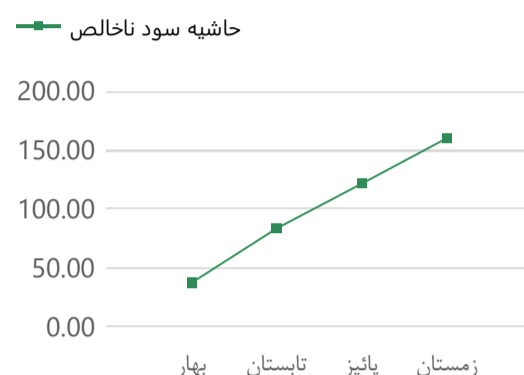

حاشیه سود ناخالص دامین در سال 1396

فروش فصلی دامین در سال 1397

حاشیه سود خالص دامین در سال 1397

حاشیه سود ناخالص دامین در سال 1397

فروش فصلی دامین در سال 1398

حاشیه سود خالص دامین در سال 1398

حاشیه سود ناخالص دامین در سال 1398