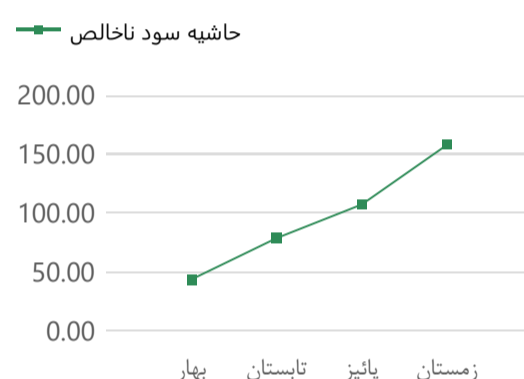

حاشیه سود ناخالص دامین در سال 1396

فروش فصلی دامین در سال 1397

حاشیه سود خالص دامین در سال 1397

حاشیه سود ناخالص دامین در سال 1397

فروش فصلی دامین در سال 1398

حاشیه سود خالص دامین در سال 1398

حاشیه سود ناخالص دامین در سال 1398