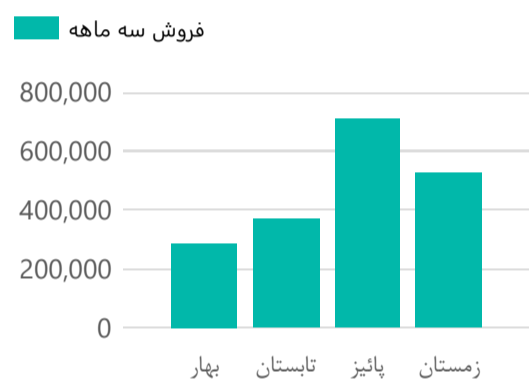

فروش فصلی دپارس در سال 1397