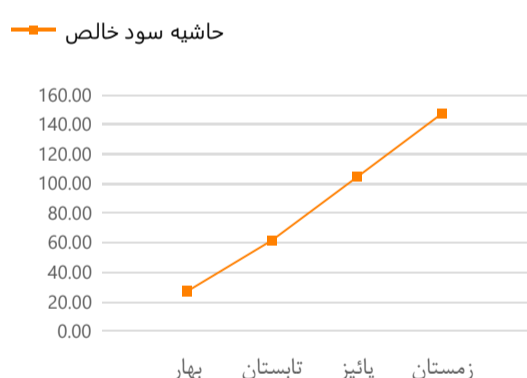

حاشیه سود ناخالص دامین در سال 1396

فروش فصلی دامین در سال 1397

حاشیه سود خالص دامین در سال 1397

حاشیه سود ناخالص دامین در سال 1397

فروش فصلی دامین در سال 1398

حاشیه سود خالص دامین در سال 1398

حاشیه سود ناخالص دامین در سال 1398