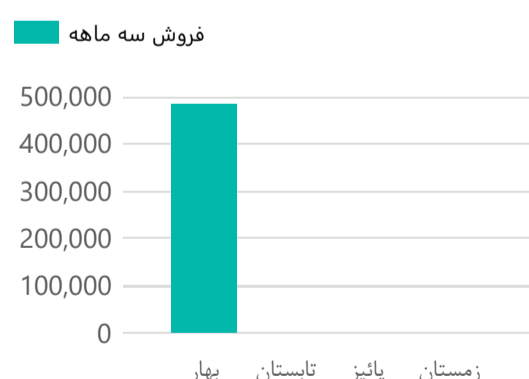

فروش فصلی دامین در سال 1399