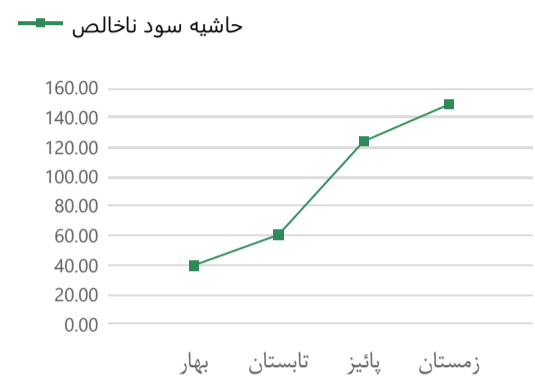

حاشیه سود ناخالص دپارس در سال 1396