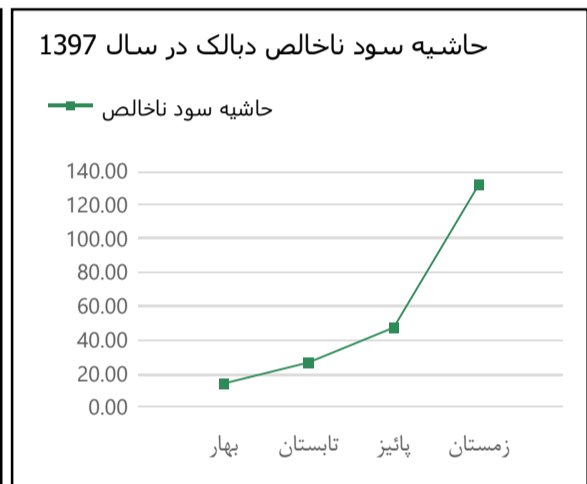

تاریخ آخرین اطلاعات

1399/06/22

گزارش میزان فروش و حاشیه سود خالص و ناخالص سهام در سالها و فصلهای مختلف

تهیه شده توسط تیم همیار سرمایه

www.hamyarsarmaye.com