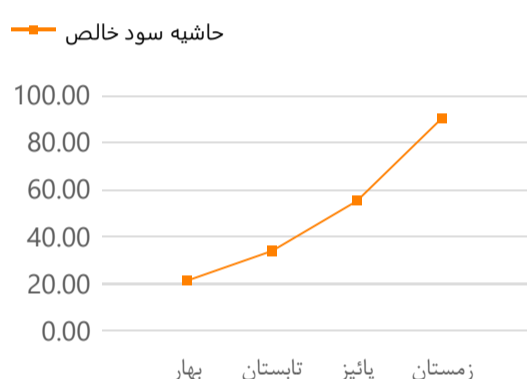

حاشیه سود ناخالص دامین در سال 1396

فروش فصلی دامین در سال 1397

حاشیه سود خالص دامین در سال 1397

حاشیه سود ناخالص دامین در سال 1397

فروش فصلی دامین در سال 1398

حاشیه سود خالص دامین در سال 1398

حاشیه سود ناخالص دامین در سال 1398