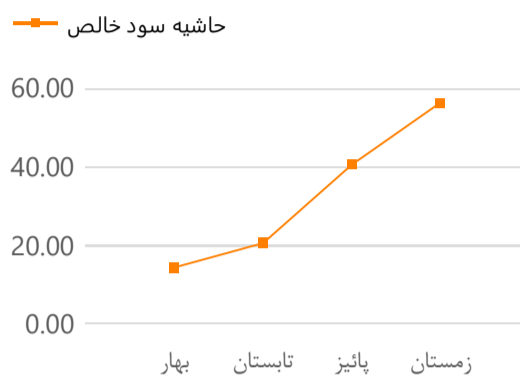

www.hamyarsarmaye.com

تاریخ آخرین اطلاعات

1399/06/22

گزارش میزان فروش و حاشیه سود خالص و ناخالص سهام در سالها و فصلهای مختلف

تهیه شده توسط تیم همیار سرمایه

www.hamyarsarmaye.com

فروش فصلی دپارس در سال 1396

حاشیه سود خالص دپارس در سال 1396