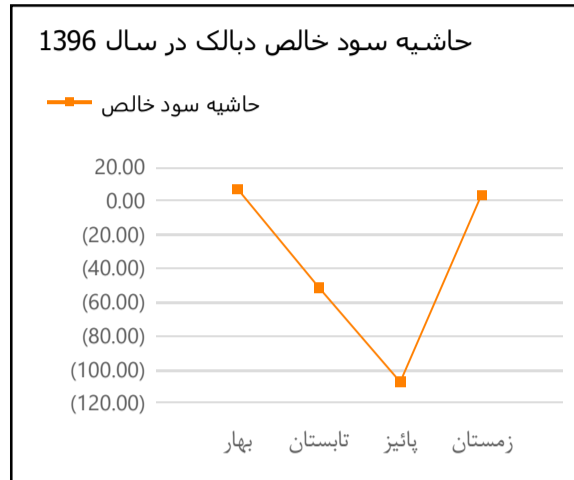

تاریخ آخرین اطلاعات

1399/06/22

گزارش میزان فروش و حاشیه سود خالص و ناخالص سهام در سالها و فصلهای مختلف

تهیه شده توسط تیم همیار سرمایه

www.hamyarsarmaye.com