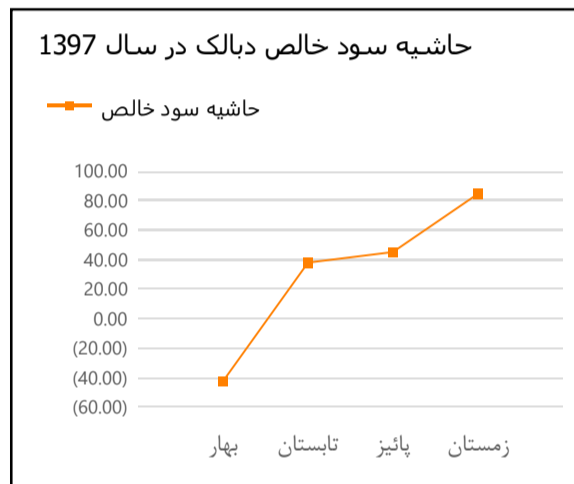

تاریخ آخرین اطلاعات

1399/06/22

گزارش میزان فروش و حاشیه سود خالص و ناخالص سهام در سالها و فصلهای مختلف

تهیه شده توسط تیم همیار سرمایه

www.hamyarsarmaye.com