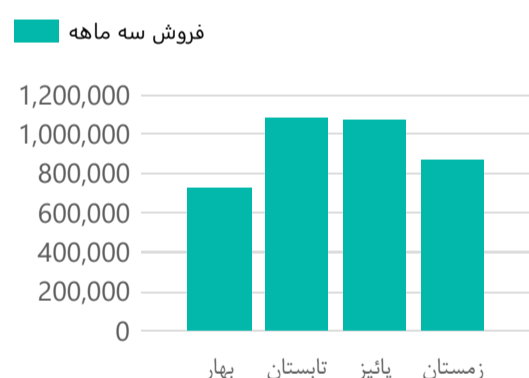

حاشیه سود ناخالص دامین در سال 1396

فروش فصلی دامین در سال 1397

حاشیه سود خالص دامین در سال 1397

حاشیه سود ناخالص دامین در سال 1397

فروش فصلی دامین در سال 1398

حاشیه سود خالص دامین در سال 1398

حاشیه سود ناخالص دامین در سال 1398