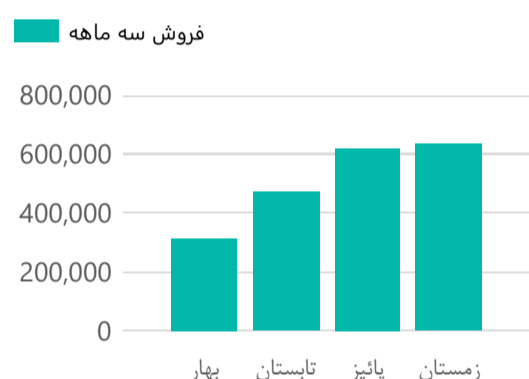

حاشیه سود ناخالص دامین در سال 1396

فروش فصلی دامین در سال 1397

حاشیه سود خالص دامین در سال 1397

حاشیه سود ناخالص دامین در سال 1397

فروش فصلی دامین در سال 1398

حاشیه سود خالص دامین در سال 1398

حاشیه سود ناخالص دامین در سال 1398