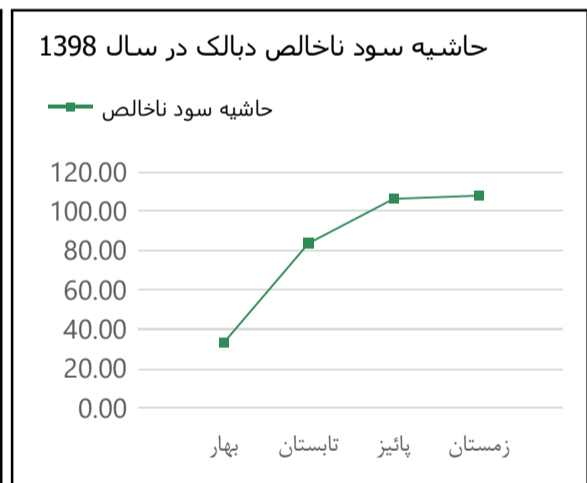

تاریخ آخرین اطلاعات

1399/06/22

گزارش میزان فروش و حاشیه سود خالص و ناخالص سهام در سالها و فصلهای مختلف

تهیه شده توسط تیم همیار سرمایه

www.hamyarsarmaye.com