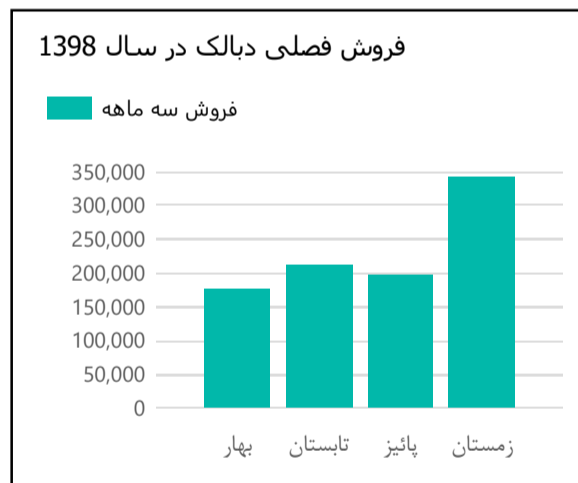

تاریخ آخرین اطلاعات

1399/06/22

گزارش میزان فروش و حاشیه سود خالص و ناخالص سهام در سالها و فصلهای مختلف

تهیه شده توسط تیم همیار سرمایه

www.hamyarsarmaye.com