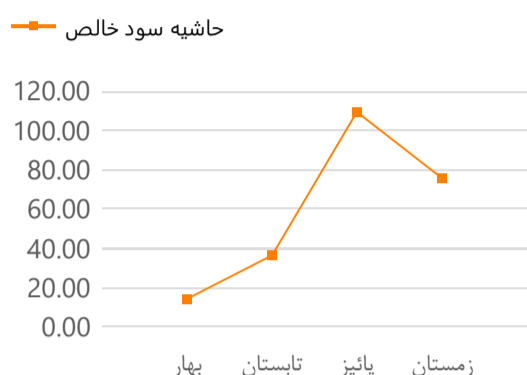

حاشیه سود ناخالص دامین در سال 1396

فروش فصلی دامین در سال 1397

حاشیه سود خالص دامین در سال 1397

حاشیه سود ناخالص دامین در سال 1397

فروش فصلی دامین در سال 1398

حاشیه سود خالص دامین در سال 1398

حاشیه سود ناخالص دامین در سال 1398