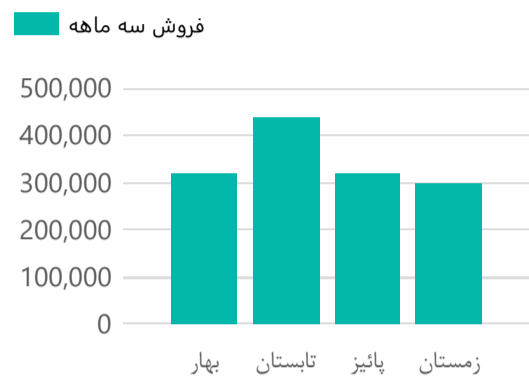

www.hamyarsarmaye.com

تاریخ آخرین اطلاعات

1399/06/22

گزارش میزان فروش و حاشیه سود خالص و ناخالص سهام در سالها و فصلهای مختلف

تهیه شده توسط تیم همیار سرمایه

www.hamyarsarmaye.com

فروش فصلی دپارس در سال 1396

حاشیه سود خالص دپارس در سال 1396