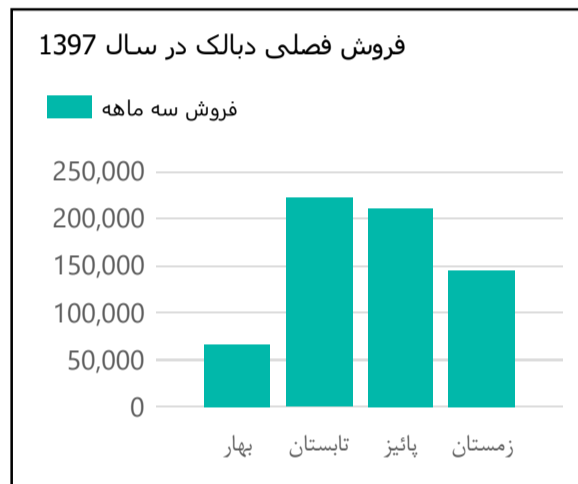

تاریخ آخرین اطلاعات

1399/06/22

گزارش میزان فروش و حاشیه سود خالص و ناخالص سهام در سالها و فصلهای مختلف

تهیه شده توسط تیم همیار سرمایه

www.hamyarsarmaye.com