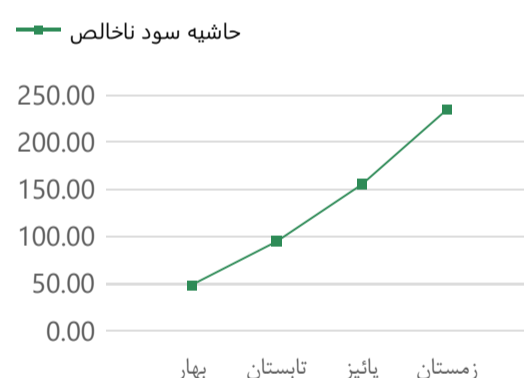

حاشیه سود ناخالص دامین در سال 1396

فروش فصلی دامین در سال 1397

حاشیه سود خالص دامین در سال 1397

حاشیه سود ناخالص دامین در سال 1397

فروش فصلی دامین در سال 1398

حاشیه سود خالص دامین در سال 1398

حاشیه سود ناخالص دامین در سال 1398