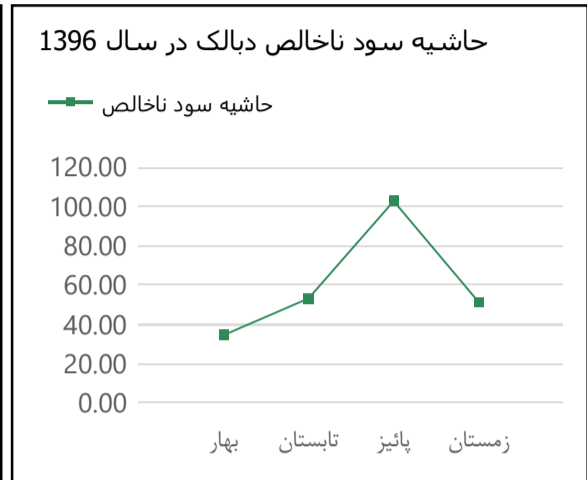

تاریخ آخرین اطلاعات

1399/06/22

گزارش میزان فروش و حاشیه سود خالص و ناخالص سهام در سالها و فصلهای مختلف

تهیه شده توسط تیم همیار سرمایه

www.hamyarsarmaye.com