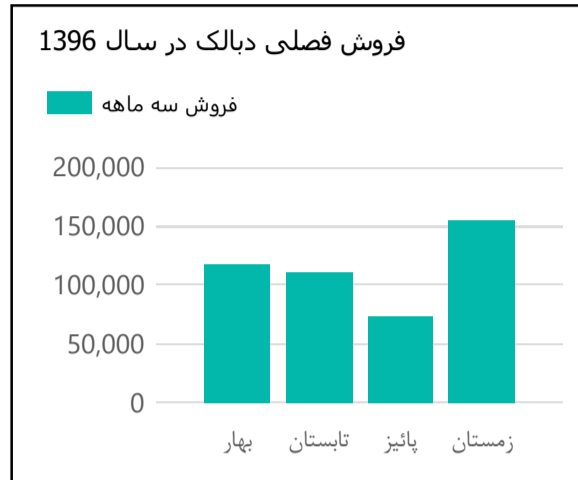

تاریخ آخرین اطلاعات

1399/06/22

گزارش میزان فروش و حاشیه سود خالص و ناخالص سهام در سالها و فصلهای مختلف

تهیه شده توسط تیم همیار سرمایه

www.hamyarsarmaye.com