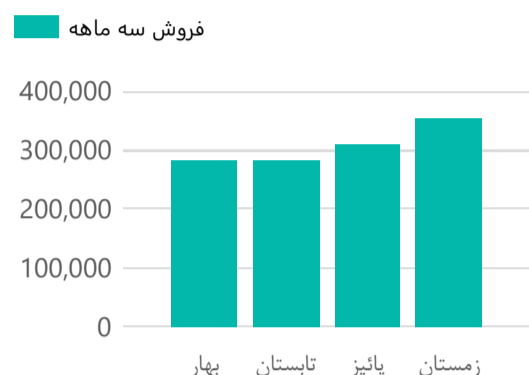

تاریخ آخرین اطلاعات

1399/06/22

گزارش میزان فروش و حاشیه سود خالص و ناخالص سهام در سالها و فصلهای مختلف

تهیه شده توسط تیم همیار سرمایه

www.hamyarsarmaye.com

فروش فصلی دامین در سال 1396